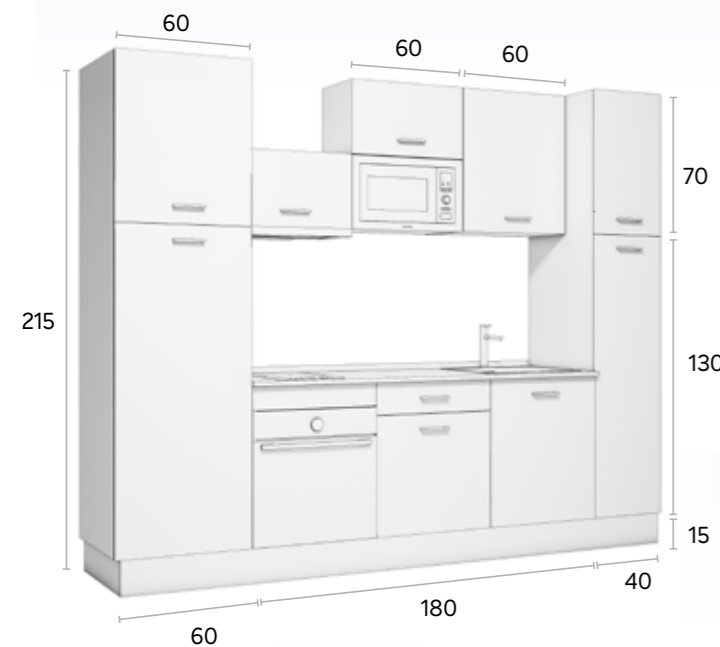

Composición 02 Descripción

Descripción	Medida (Alto x Ancho) en centímetros	Color módulo zócalo + copete	Color puerta costado	Color tirador	Unidad	Puntos
Mueble Bajo cocina	70 cm x 180 cm	Blanco	Blanco Titanio	Plata mate	1	61,53
Mueble Alto	70 cm x 60 cm	Blanco	Blanco Titanio	Plata mate	1	29,20
Mueble Alto micro	70 cm x 60 cm	Blanco	Blanco Titanio	Plata mate	1	29,20
Mueble Alto	35 cm x 60 cm	Blanco	Blanco Titanio	Plata mate	1	20,54
Mueble Columna	200 cm x 60 cm		Roble Tauros	Plata mate	1	87,77
Mueble Columna	200 cm x 40 cm		Roble Tauros	Plata mate	1	70,63
* No incluye: Electrodomésticos / Grifo / Fregadero						Total composición 02 298,87 puntos
Compacto Export	180 cm x 60,5 cm		Blanco		1	68,75
Pack zócalo + copete	197 cm Longitud	Aluminio			2	29,56

Total 98,31 puntos

TOTAL 397,18 puntos

Combinación Roble Tauros / Antracita