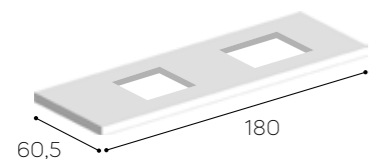

Puerta, costado, encimeras y complementos

Puerta

	Medidas	Puntos
Puerta	698 x 597 mm.	11,24

Módulo bajo

	Medidas	Puntos
Bajo	700 x 600 x 580 mm.	27,45

Costado horizontal

Costado	Medidas	Puntos
Horizontal	1800 x 630 mm.	18,29

Encimera compacto

	Medidas	Puntos
	1800 x 605 mm.	68,75

Pack zócalo + copete

Incluye:

1 Barra copete aluminio 1,97 ml.,
2 Terminaciones copete (Izq + Dch), 1 Rinconera,
1 Barra zócalo PVC aluminio
1,97 ml., 1 Unión / Terminación zócalo + 3 grapas zócalo

14,78 puntos