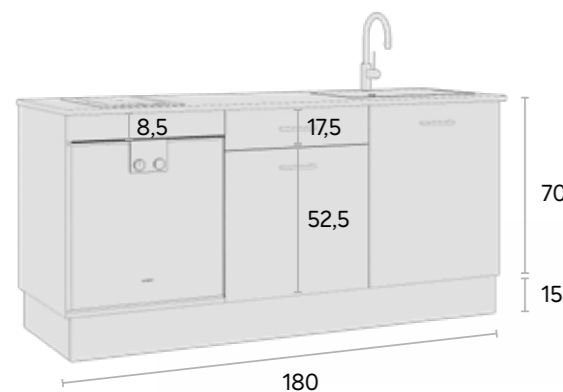

Composición 01 Descripción

Descripción	Medida (Alto x Ancho) en centímetros	Color módulo zócalo + copete	Color puerta costado	Color tirador	Unidad	Puntos
Mueble Bajo cocina	70 cm x 180 cm	Blanco	Blanco Titanio	Plata mate	1	61,53
Mueble Alto	70 cm x 60 cm	Blanco	Blanco Titanio	Plata mate	1	29,20
Mueble Alto micro	70 cm x 60 cm	Blanco	Blanco Titanio	Plata mate	1	29,20
* No incluye: Electrodomésticos / Grifo / Fregadero						Total composición 01 119,93 puntos
Costado horizontal	180 cm x 63 cm		Antracita		1	18,29
Pack zócalo + copete	197 cm Longitud	Aluminio			1	14,78

Total 33,07 puntos

TOTAL 153,00 puntos

Combinación Antracita

Combinación Roble Tauros

Para ver todos los colores en el que se puede realizar esta cocina ver página 13