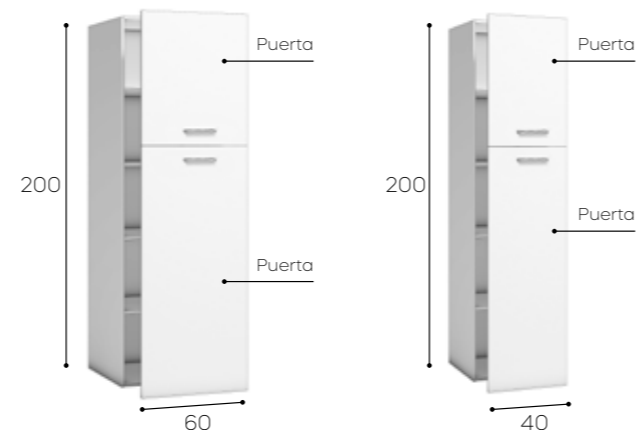

Muebles Columna Despensa

Mueble Columna
2 puertas
87,77 puntos

Mueble Columna
2 puertas
70,63 puntos