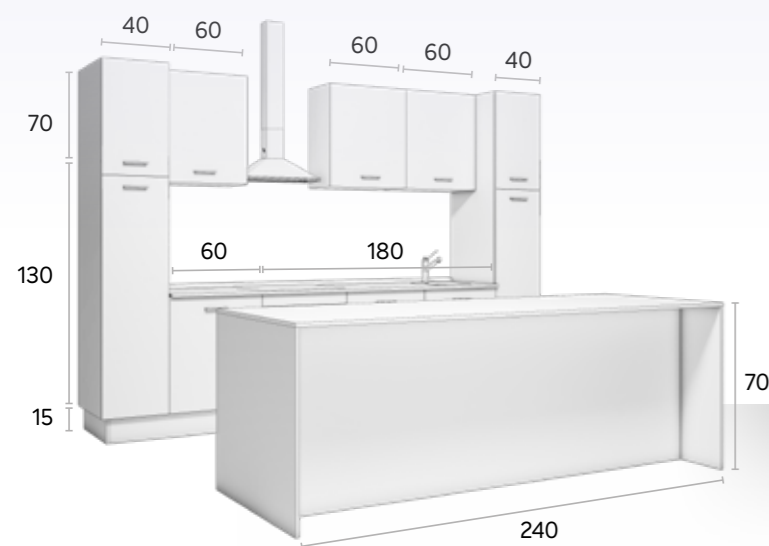

Composición 04 Descripción

Descripción	Medida (Alto x Ancho) en centímetros	Color módulo zócalo + copete	Color puerta costado	Color tirador	Unidad	Puntos
Mueble Bajo cocina	70 cm x 180 cm	Blanco	Blanco Titanio	Plata mate	1	61,53
Bajo	70 cm x 60 cm	Blanco			1	27,45
Puerta	69,8 cm x 59,7 cm		Blanco Titanio	Plata mate	1	11,24
Mueble Alto	70 cm x 60 cm	Blanco	Blanco Titanio	Plata mate	3	87,60
Mueble Columna	200 cm x 40 cm		Antracita	Plata mate	2	141,26

* No incluye:
Electrodomésticos / Grifo / Fregadero / Encimera / Zócalo / Copete

Total composición 04 329,08
puntos

Descripción	Medida (Alto x Ancho) en centímetros	Color módulo zócalo + copete	Color puerta costado	Color tirador	Unidad	Puntos
Isla						
Bajo	70 cm x 60 cm	Blanco			4	109,80
Puerta	69,8 cm x 59,7 cm		Antracita	Plata mate	4	44,96

Total 154,76
puntos

TOTAL 483,84
puntos

Combinación
Roble Tauros / Antracita