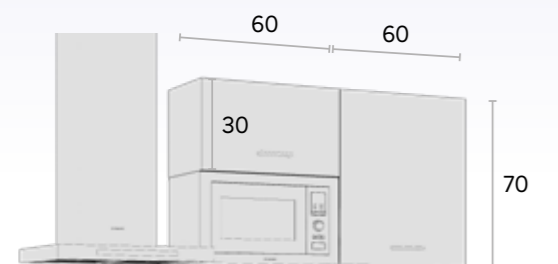

Composición 01 Descripción

Descripción	Medida (Alto x Ancho) en centímetros	Color módulo zócalo + copete	Color puerta costado	Color tirador	Unidad	Puntos
Mueble Bajo cocina	70 cm x 180 cm	Blanco	Blanco Titanio	Plata mate	1	61,53
Mueble Alto	70 cm x 60 cm	Blanco	Blanco Titanio	Plata mate	1	29,20
Mueble Alto micro	70 cm x 60 cm	Blanco	Blanco Titanio	Plata mate	1	29,20
* No incluye: Electrodomésticos / Grifo / Fregadero						Total composición 01 119,93 puntos
Costado horizontal	180 cm x 63 cm		Antracita		1	18,29
Pack zócalo + copete	197 cm Longitud	Aluminio			1	14,78

Total 33,07 puntos

TOTAL 153,00 puntos

Combinación Antracita