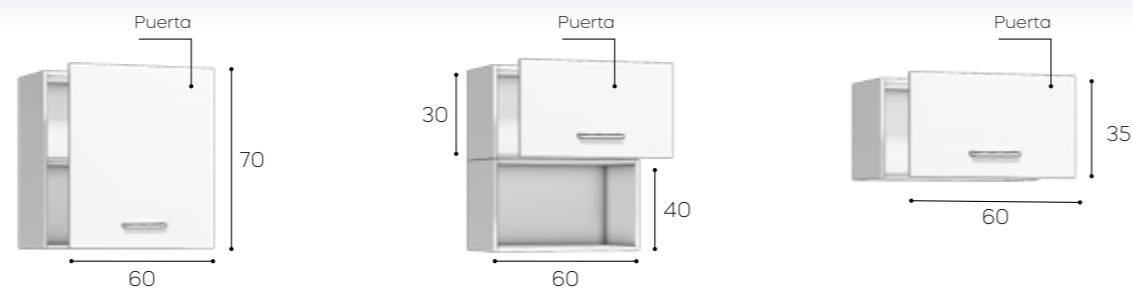

Muebles Altos

Mueble Alto 1 puerta
29,20 puntos

Mueble Alto 1 puerta
29,20 puntos

Mueble Alto 1 puerta
20,54 puntos