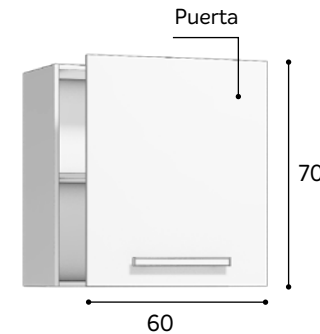

## MUEBLES **BAJOS**

**Mueble Bajo**  
1 puerta  
**43,98 puntos**

**Mueble Bajo**  
1 cajón 1 puerta  
**71,37 puntos**

**Mueble Bajo**  
2 caceroleros  
**100,47 puntos**

**Mueble Bajo**  
2 cajones 1 cacerolero  
**121,94 puntos**

## MUEBLES **BAJOS**

**Mueble Bajo Fregadero 1 puerta**  
**Mueble Bajo Placa 1 puerta**  
**39,68 puntos**

**Mueble Bajo**  
Placa / Horno  
**26,87 puntos**

**Mueble Alto 1 puerta**  
**39,45 puntos**

**Mueble Alto 1 puerta**  
**30,50 puntos**