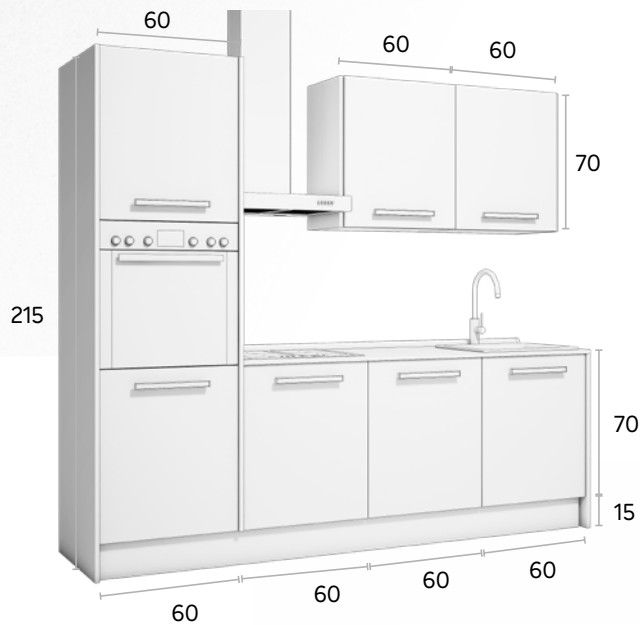

SOLIDOS
MAT

REAL

Descripción	Medida (Alto x Ancho) en centímetros	Color módulo Zócalo + copete	Color puerta costado	Color tirador + frontal	Unidad	Puntos
Columna horno + 2 puertas	200 cm x 60 cm	Blanco	Blanco mate	Blanco + Blush	1	120,05
Alto + puerta	70 cm x 60 cm	Blanco	Blanco mate	Blanco + Blush	2	39,45
Bajo + puerta	70 cm x 60 cm	Blanco	Blanco mate	Blanco + Blush	2	43,98
Bajo fregadero + puerta	70 cm x 60 cm	Blanco	Blanco mate	Blanco + Blush	1	39,68
Costado horizontal	184 cm x 63 cm		Blush		1	37,34
Pack zócalo + copete	197 cm Longitud	Aluminio			2	12,71

Total composición 02 389,35
puntos

* No incluye:

Electrodomésticos / Costados verticales altos y bajos / Grifo / Fregadero

Combinación
Roble Aurora / Shore Mate