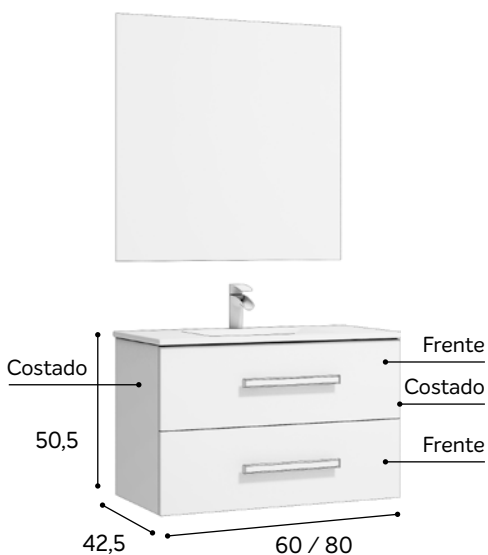

TU CATÁLOGO TÉCNICO PARA PODER **COMPONER TU BAÑO FÁCILMENTE**

MUEBLES **BAÑOS**

Mueble 2 cajones	Puntos
Ancho 60 cm.	107,18
Ancho 80 cm.	116,44

* No incluye:
Espejo / Lavabo / Grifo