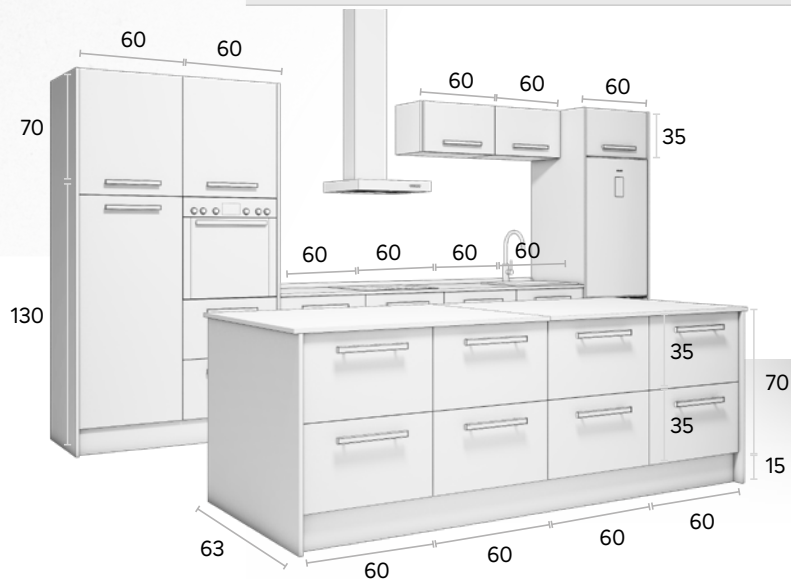

SOLIDOS
MAT

REAL

* No incluye:
Electrodomésticos /
Costados verticales
altos y bajos /
Grifo / Fregadero

Descripción cocina	Medida (Alto x Ancho) en centímetros	Color módulo Zócalo + copete	Color puerta costado	Color tirador + frontal	Unidad	Puntos
Columna despensa + 2 puertas	200 cm x 60 cm	Blanco	Medieval medio	Negro + Medieval medio	1	131,04
Columna horno + puerta + 2 caceroleros	200 cm x 60 cm	Blanco	Medieval medio	Negro + Medieval medio	1	176,82
Alto + puerta	35 cm x 60 cm	Blanco	Medieval medio	Negro + Medieval medio	3	30,50
Bajo fregadero + puerta	70 cm x 60 cm	Blanco	Medieval medio	Negro + Medieval medio	1	39,68
Bajo + 2 caceroleros	70 cm x 60 cm	Blanco	Medieval medio / Blush Mate	Negro + Medieval medio	3	100,47
Costado horizontal	244 cm x 63 cm		Medieval medio		1	63,50
Pack zócalo + copete	197 cm Longitud	Aluminio			3	12,71

Total composición cocina 06 842,08 puntos

Descripción isla	Medida (Alto x Ancho) en centímetros	Color módulo Zócalo + copete	Color puerta costado	Color tirador + frontal	Unidad	Puntos
Costado horizontal	244 cm x 63 cm		Medieval medio		1	63,50
Bajo + 2 caceroleros	70 cm x 60 cm	Blanco	Medieval medio / Blush Mate	Negro + Medieval medio	4	100,47
Pack zócalo + copete	197 cm Longitud	Aluminio			2	12,71

Total composición isla 06 490,80 puntos

Combinación
Blanco Mate / Roble Aurora