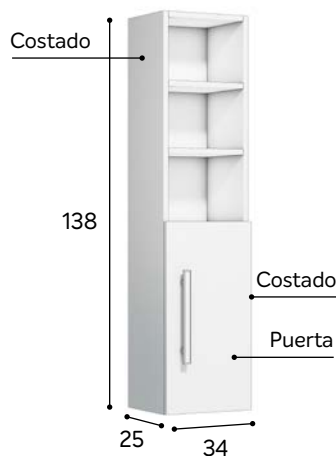

## MUEBLES **BAÑOS**

Mueble 2 cajones	Puntos
Ancho 60 cm.	<b>107,18</b>
Ancho 80 cm.	<b>116,44</b>

\* No incluye:  
Espejo / Lavabo / Grifo

Mueble Columna	Puntos
1 puerta	<b>89,23</b>

Mueble Columna	Puntos
2 estantes 1 puerta	<b>79,29</b>