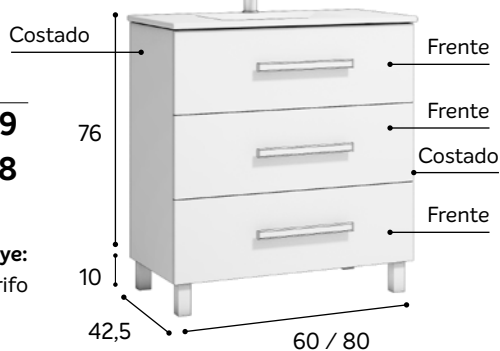

## MUEBLES **BAÑOS**

Mueble 2 cajones	Puntos
Ancho 60 cm.	<b>107,18</b>
Ancho 80 cm.	<b>116,44</b>

\* No incluye:  
Espejo / Lavabo / Grifo

Mueble Columna	Puntos
1 puerta	<b>89,23</b>

Mueble Columna	Puntos
2 estantes 1 puerta	<b>79,29</b>

Mueble 3 cajones	Puntos
Ancho 60 cm.	<b>161,09</b>
Ancho 80 cm.	<b>174,98</b>

\* No incluye:  
Espejo / Lavabo / Grifo

SOLIDOS  
MAT

Acabado mate seda  
18 gloss

REAL

Acabado  
madera