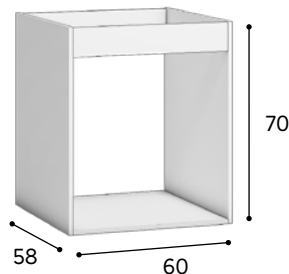

Bajo de 70 x 60 x 58 cm.
Fregadero / Placa + horno
4 patas
Bolsa de montaje
23,15 puntos