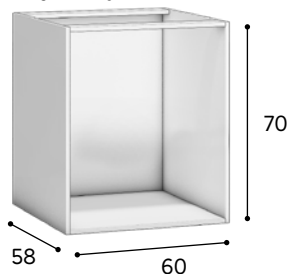

Bajo de 70 x 60 x 58 cm.
Cajones
4 patas
Bolsa de montaje
27,17 puntos

Módulo en Kit para:
Fregadero 1 puerta
Bajo placa + horno