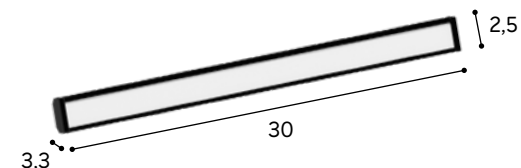

Tirador Negro

Tirador Negro + juego frontal en Blanco brillo y Blanco mate	3,14 Puntos
Tirador Negro + juego frontal en Medieval Medio y Roble Aurora	3,14 Puntos
Tirador Negro + juego frontal en Dove + Blush + Tropical + Shore	3,14 Puntos