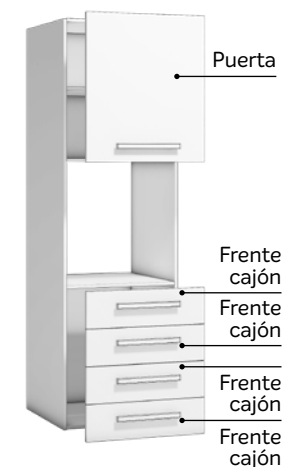

Mueble Columna Horno
1 puerta/4 cajones
219,76 puntos