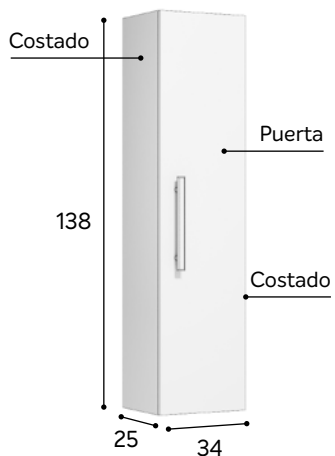

Mueble Columna	Puntos
1 puerta	89,23