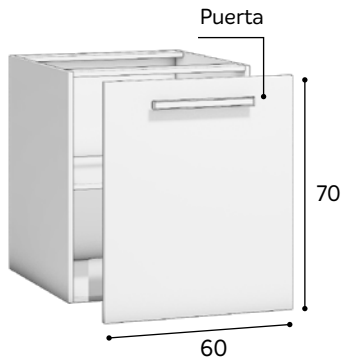

TU CATÁLOGO TÉCNICO PARA PODER **COMPONER TU COCINA FÁCILMENTE**

MUEBLES **BAJOS**

Mueble Bajo
1 puerta
43,98 puntos