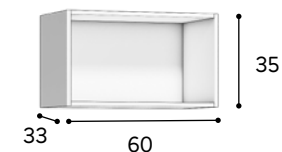

## MÓDULOS EN KIT ALTOS

Módulo en Kit para:  
**Alto** 1 puerta

**Alto de 70 x 60 x 33 cm.**  
1 estante regulable  
2 colgadores / 2 bisagras  
Bolsa de montaje  
**22,92 puntos**

Módulo en Kit para:  
**Alto** 1 puerta  
**Alto** 1 puerta abatible