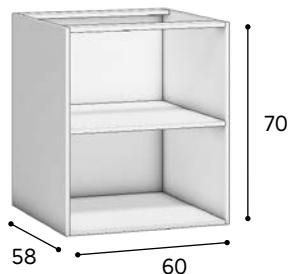

MÓDULOS EN KIT BASIC

Interior de módulos en blanco melamina de 16 mm / Canteados en cola PUR. / Trasera 8 mm.

MÓDULOS EN KIT BAJOS

Módulo en Kit para:
Bajo 1 puerta
Bajo 1 cajón 1 puerta

Bajo de 70 x 60 x 58 cm.
Puerta / 1 Cajón
1 estante regulable / 4 patas
2 bisagras / Bolsa de montaje
27,45 puntos

Módulo en Kit para:
Bajo 2 cajones, 1 cacerolero
Bajo 2 caceroleros
Bajo 4 cajones