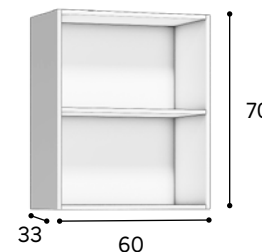

MÓDULOS EN KIT ALTOS

Módulo en Kit para:
Alto 1 puerta

Alto de 70 x 60 x 33 cm.
1 estante regulable
2 colgadores / 2 bisagras
Bolsa de montaje
22,92 puntos

Módulo en Kit para:
Alto 1 puerta
Alto 1 puerta abatible