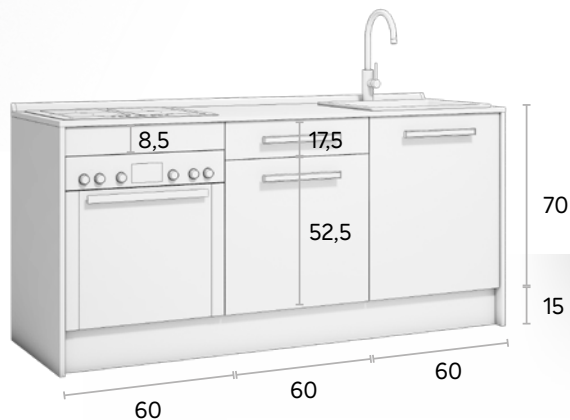

SOLIDOS  
MAT

REAL

Descripción	Medida (Alto x Ancho) en centímetros	Color módulo Zócalo + copete	Color puerta costado	Color tirador + frontal	Unidad	Puntos
Bajo horno	70 cm x 60 cm	Blanco	Roble Aurora	Blanco + Roble Aurora	1	<b>26,87</b>
Bajo cajón + puerta	70 cm x 60 cm	Blanco	Roble Aurora	Blanco + Roble Aurora	1	<b>71,37</b>
Bajo + puerta	70 cm x 60 cm	Blanco	Roble Aurora	Blanco + Roble Aurora	1	<b>43,98</b>
Alto + puerta	70 cm x 60 cm	Blanco	Dove	Blanco + Dove	2	<b>39,45</b>
Costado horizontal	184 cm x 63 cm		Roble Aurora		1	<b>37,34</b>
Pack zócalo + copete	197 cm Longitud	Aluminio			1	<b>12,71</b>

**Total composición 01 271,17**

puntos

\* No incluye:

Electrodomésticos / Costados verticales altos y bajos / Grifo / Fregadero

Combinación  
**Roble Aurora / Dove Mate / Tropical**

Combinación  
**Medieval / Shore Mate**

Composición

01

Combinación Dove Mate / Roble Aurora

SOLIDOS  
MAT

REAL

Descripción	Medida (Alto x Ancho) en centímetros	Color módulo Zócalo + copete	Color puerta costado	Color tirador + frontal	Unidad	Puntos
Columna horno + 2 puertas	200 cm x 60 cm	Blanco	Blanco mate	Blanco + Blush	1	<b>120,05</b>
Alto + puerta	70 cm x 60 cm	Blanco	Blanco mate	Blanco + Blush	2	<b>39,45</b>
Bajo + puerta	70 cm x 60 cm	Blanco	Blanco mate	Blanco + Blush	2	<b>43,98</b>
Bajo fregadero + puerta	70 cm x 60 cm	Blanco	Blanco mate	Blanco + Blush	1	<b>39,68</b>
Costado horizontal	184 cm x 63 cm		Blush		1	<b>37,34</b>
Pack zócalo + copete	197 cm Longitud	Aluminio			2	<b>12,71</b>