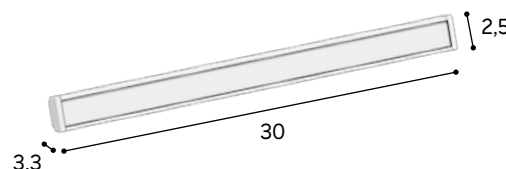

PUERTAS Y FRENDES

	Medidas	Puntos
Puerta	1298 x 597 mm.	24,38
Puerta	698 x 597 mm.	13,39
Puerta	523 x 597 mm.	11,72
Puerta	348 x 597 mm.	7,59
Puerta abatible	348 x 597 mm.	7,59
Frente cacerolero	348 x 597 mm.	7,59
Frente cajón	173 x 597 mm.	4,84
Frente horno	85 x 597 mm.	3,72

COSTADOS HORIZONTALES Y VERTICALES

Costado	Medidas	Puntos
Alto	350 x 355 mm.	7,14
Alto	700 x 355 mm.	9,60
Decorativo	2440 x 355 mm.	33,48
Bajo	850 x 630 mm.	17,97
Horizontal	1840 x 630 mm.	37,34
Horizontal/Vertical	2440 x 630 mm.	63,50
Bajo	850 x 990 mm.	26,35
Horizontal	1240 x 990 mm.	41,74

Cajón extracción total con freno (9 x 60)

Incluye:
Guarderas, Guías, Base y Trasera de melamina 16 mm., Bolsa de montaje

21,08 puntos

Pack zócalo + copete

Incluye:
1 Barra copete aluminio 1,97 ml., 2 Terminaciones copete (Izq + Dch), 1 Rinconera, 1 Barra zócalo PVC aluminio 1,97 ml., 1 Unión / Terminación zócalo

12,71 puntos

Cacerolero extracción total con freno (17 x 60)

Incluye:
Guarderas, Guías, Varillas + soportes, Base y Trasera de melamina 16 mm., Bolsa de montaje

25,92 puntos

Rejilla de aireación horno/micro 8 lamas

Acabado Inox
Medida 124 x 598 mm.

5,70 puntos

Tirador Blanco

Tirador Blanco + juego frontal en Blanco brillo y Blanco mate **3,14 puntos**

Tirador Blanco + juego frontal en Medieval Medio y Roble Aurora **3,14 puntos**

Tirador Blanco + juego frontal en Dove + Blush + Tropical + Shore **3,14 puntos**