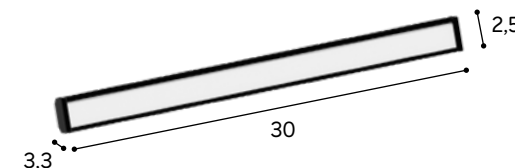

Tirador Negro

Tirador Negro + juego frontal en Blanco brillo y Blanco mate **3,14 puntos**

Tirador Negro + juego frontal en Medieval Medio y Roble Aurora **3,14 puntos**

Tirador Negro + juego frontal en Dove + Blush + Tropical + Shore **3,14 puntos**