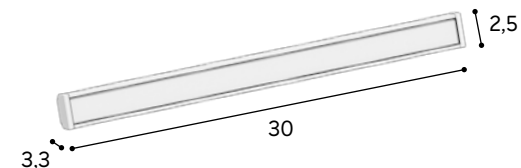

PUERTAS Y FRENTE	Medidas	Puntos
Puerta columna	1378 x 340 mm.	19,96
Puerta columna	684 x 340 mm.	10,02
Frente de 60	248 x 598 mm.	8,33
Frente de 80	248 x 798 mm.	10,35

COSTADOS	Medidas	Puntos
Baño 2 cajones	506 x 425 mm.	11,02
Baño 3 cajones	759 x 425 mm.	15,45
Columna	1380 x 248 mm.	15,54

Módulo baño 2 cajones - colección SOLIDOS / REAL

Cajón superior con salvasifón	Ancho 60 cm. 62,20 Puntos
Cajón inferior	
2 juegos de guías	Ancho 80 cm. 67,42 Puntos
Juego de colgador	
Base mueble melamina textil	
Fajas montaje	
Bolsa de montaje	

Módulo baño 3 cajones - colección SOLIDOS / REAL

Cajón superior con salvasifón	Ancho 60 cm. 95,78 Puntos
Cajón intermedio	
Cajón inferior	Ancho 80 cm. 103,61 Puntos
3 juegos de guías	
4 patas 10 cm. altura	
Base mueble melamina textil	
Fajas montaje	
Bolsa de montaje	

Columna - colección SOLIDOS / REAL

Base superior	35,05 Puntos
Base inferior	
4 estantes	
Todo en melamina textil 16 mm.	
Trasera textil 4 mm.	
Juego de colgador	
Bolsa de montaje	

Tirador Blanco

Tirador Blanco + juego frontal en Blanco brillo y Blanco mate	3,14 Puntos
Tirador Blanco + juego frontal en Medieval Medio y Roble Aurora	3,14 Puntos
Tirador Blanco + juego frontal en Dove + Blush + Tropical + Shore	3,14 Puntos