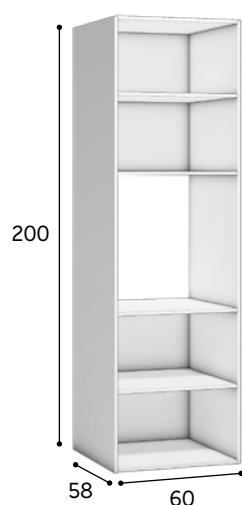

MÓDULOS EN KIT COLUMNA HORNO

Módulo en Kit para:
Columna horno + 1 puerta + 1 puerta
Columna horno + 1 puerta + 1 cajón + 1 puerta
Columna horno + 1 puerta + 2 caceroleros
Columna horno + 1 puerta + 2 cajones + 1 cacerolero
Columna horno + 1 puerta + 4 cajones

Columna horno de 200 x 60 x 58 cm.
2 estantes regulables
2 estantes fijos
4 patas
4 bisagras
Bolsa de montaje
86,99 puntos