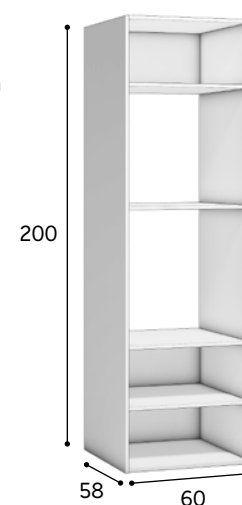

MÓDULOS EN KIT COLUMNA HORNO-MICROONDAS

Módulo en Kit para:
Columna horno/micro + 1 puerta + 1 puerta
Columna horno/micro + 1 puerta + 1 cajón + 1 cacerolero
Columna horno/micro + 1 puerta + 3 cajones

Columna de 200 x 60 x 58 cm.
1 estantes regulables
3 estantes fijos
4 patas
4 bisagras
Bolsa de montaje
86,99 puntos