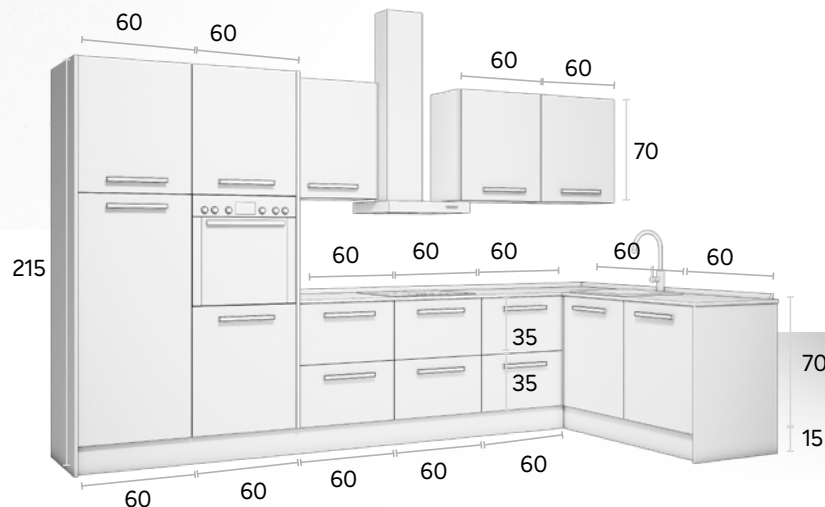

SOLIDOS
MAT

REAL

Descripción	Medida (Alto x Ancho) en centímetros	Color módulo Zócalo + copete	Color puerta costado	Color tirador + frontal	Unidad	Puntos
Columna despensa + 2 puertas	200 cm x 60 cm	Blanco	Shore + Blanco brillo	Negro + Roble Aurora	1	131,04
Columna horno + 2 puertas	200 cm x 60 cm	Blanco	Shore + Blanco brillo	Negro + Roble Aurora	1	120,05
Alto + puerta	70 cm x 60 cm	Blanco	Blanco brillo	Negro + Roble Aurora	3	39,45
Bajo + 2 caceroleros	70 cm x 60 cm	Blanco	Shore	Negro + Roble Aurora	3	100,47
Bajo fregadero + puerta	70 cm x 60 cm	Blanco	Shore	Negro + Roble Aurora	1	39,68
Bajo + puerta	70 cm x 60 cm	Blanco	Shore	Negro + Roble Aurora	1	43,98
Costado horizontal	184 cm x 63 cm		Roble Aurora		2	37,34
Pack zócalo + copete	197 cm Longitud	Aluminio			3	12,71

Total composición 07 867,32

puntos

* No incluye:

Electrodomésticos / Costados verticales altos y bajos / Grifo / Fregadero

Combinación
Blush Mate / Medieval Medio