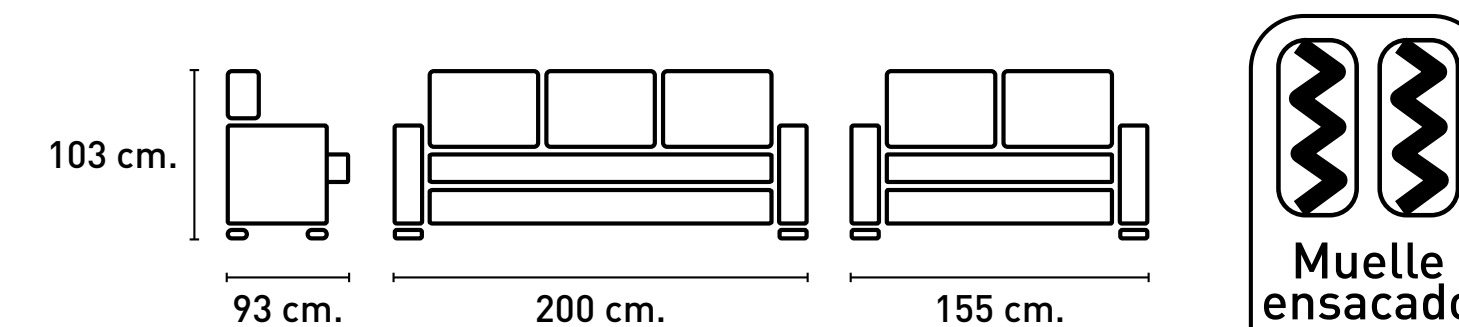

MODELO ALASKA

Conjunto 3+2 plazas relax: **381,94 puntos**

Sofá 3 plazas: **216,86 puntos**

Sofá 2 plazas: **165,08 puntos**

CARACTERÍSTICAS

- Estructura de madera seleccionada con la máxima resistencia.
- Asientos espuma densidad 28 kg. suave con muelles ensacados.
- Mecanismo de apertura de palanca.
- Sofá 3 plazas con asiento central fijo.

TAPIZADO EN STOCK

- COWBOY*. Colores: gris, chocolate y marengo.

*Microfibra algodónada.

DATOS LOGÍSTICOS					
ARTÍCULO	LARGO CM.	ANCHO CM.	ALTO CM.	M3	PESO KG.
3 plazas	76	198	66	0,99	82
2 plazas	76	154	66	0,77	64

Tapizado foto COWBOY chocolate.