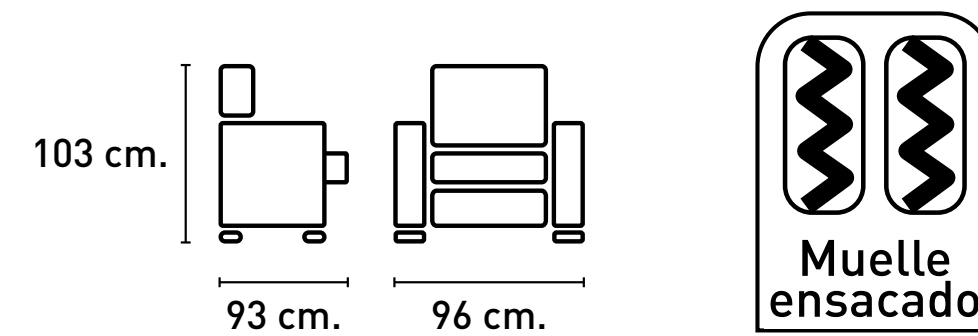

MODELO ALASKA

Butaca relax: 108,95 puntos

DATOS LOGÍSTICOS				
LARGO CM.	ANCHO CM.	ALTO CM.	M3	PESO KG.
96	76	66	0,48	41

CARACTERÍSTICAS

- Estructura de madera seleccionada con la máxima resistencia.
- Asientos espuma densidad 28 kg. suave con muelles ensacados.
- Mecanismo de apertura de palanca.

TAPIZADO EN STOCK

- COWBOY*. Colores: gris, chocolate y marengo.

*Microfibra algodónada.