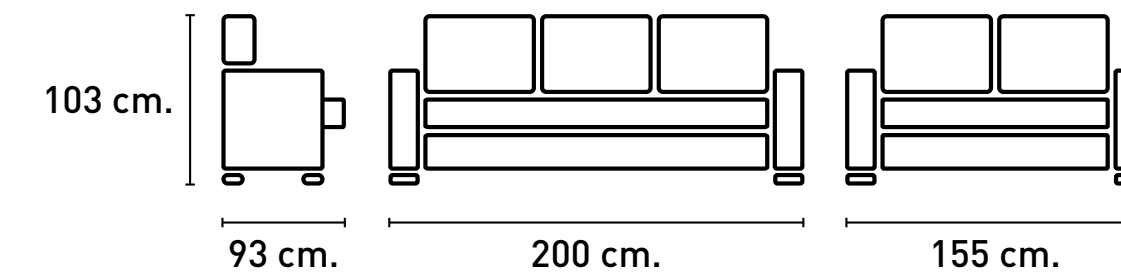

MODELO ALASKA

CARACTERÍSTICAS

- Estructura de madera seleccionada con la máxima resistencia.
- Asientos espuma densidad 25kg. suave con muelles ensacados.
- Mecanismo de apertura de palanca.
- Sofá 3 plazas con asiento central fijo.

TAPIZADO EN STOCK

- COWBOY*. Colores: gris, chocolate y marengo.

*Microfibra algodónada.

Conjunto 3+2 plazas relax: **381,94 puntos**

Sofá 3 plazas: **216,86 puntos**

Sofá 2 plazas: **165,08 puntos**

DATOS LOGÍSTICOS					
ARTÍCULO	LARGO CM.	ANCHO CM.	ALTO CM.	M3	PESO KG.
3 plazas	76	198	66	0,99	82
2 plazas	76	154	66	0,77	64

Tapizado foto COWBOY gris.

TELA COWBOY

Gris

Chocolate

Marengo

Descarga instrucciones de montaje aquí: