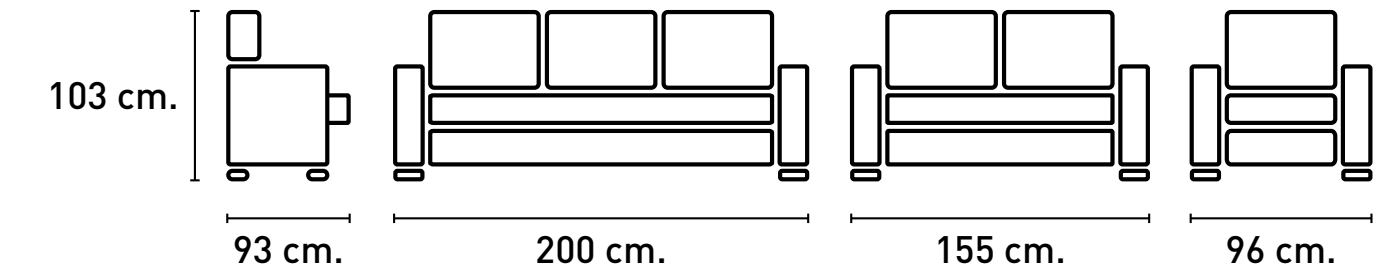

MODELO ALASKA

CARACTERÍSTICAS

- Estructura de madera seleccionada con la máxima resistencia.
- Asientos espuma densidad 28 kg. suave con muelles ensacados.
- Mecanismo de apertura de palanca.
- Sofá 3 plazas con asiento central fijo.

TAPIZADO EN STOCK

- COWBOY*. Colores: gris, chocolate y marengo.

*Microfibra algodónada.

Conjunto 3+2+1 plazas relax: **490,89 puntos**

Sofá 3 plazas: **216,86 puntos**

Sofá 2 plazas: **165,08 puntos**

Butaca relax: **108,95 puntos**