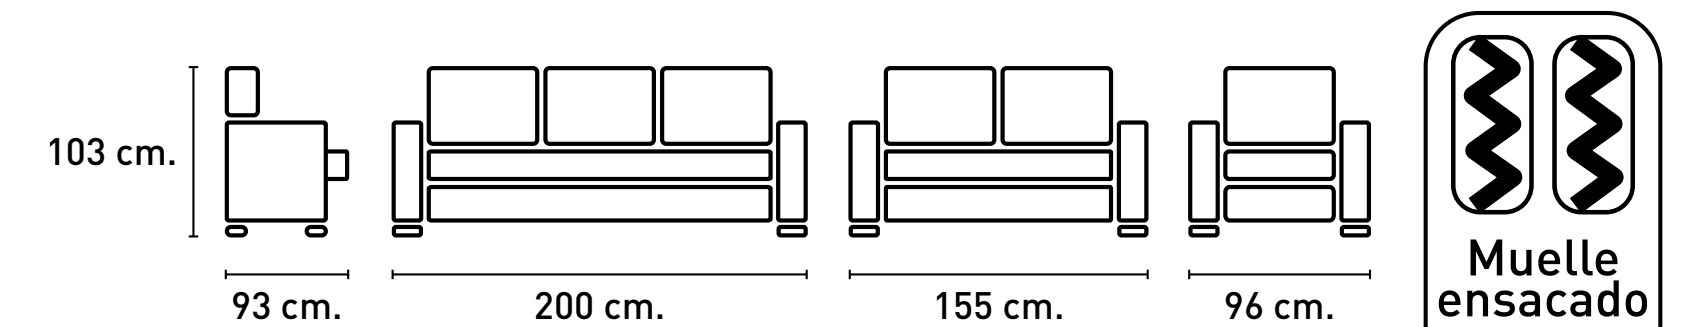

TAPIZADO EN STOCK

- COWBOY*. Colores: gris, chocolate y marengo.

*Microfibra algodónada.

Gris

TELA COWBOY

Chocolate

Marengo

Conjunto 3+2+1 plazas relax: **490,89 puntos**

Sofá 3 plazas: **216,86 puntos**

Sofá 2 plazas: **165,08 puntos**

Butaca relax: **108,95 puntos**

DATOS LOGÍSTICOS

ARTÍCULO	LARGO CM.	ANCHO CM.	ALTO CM.	M3	PESO KG.
3 plazas	76	198	66	0,99	82
2 plazas	76	154	66	0,77	64
butaca	96	76	66	0,48	41