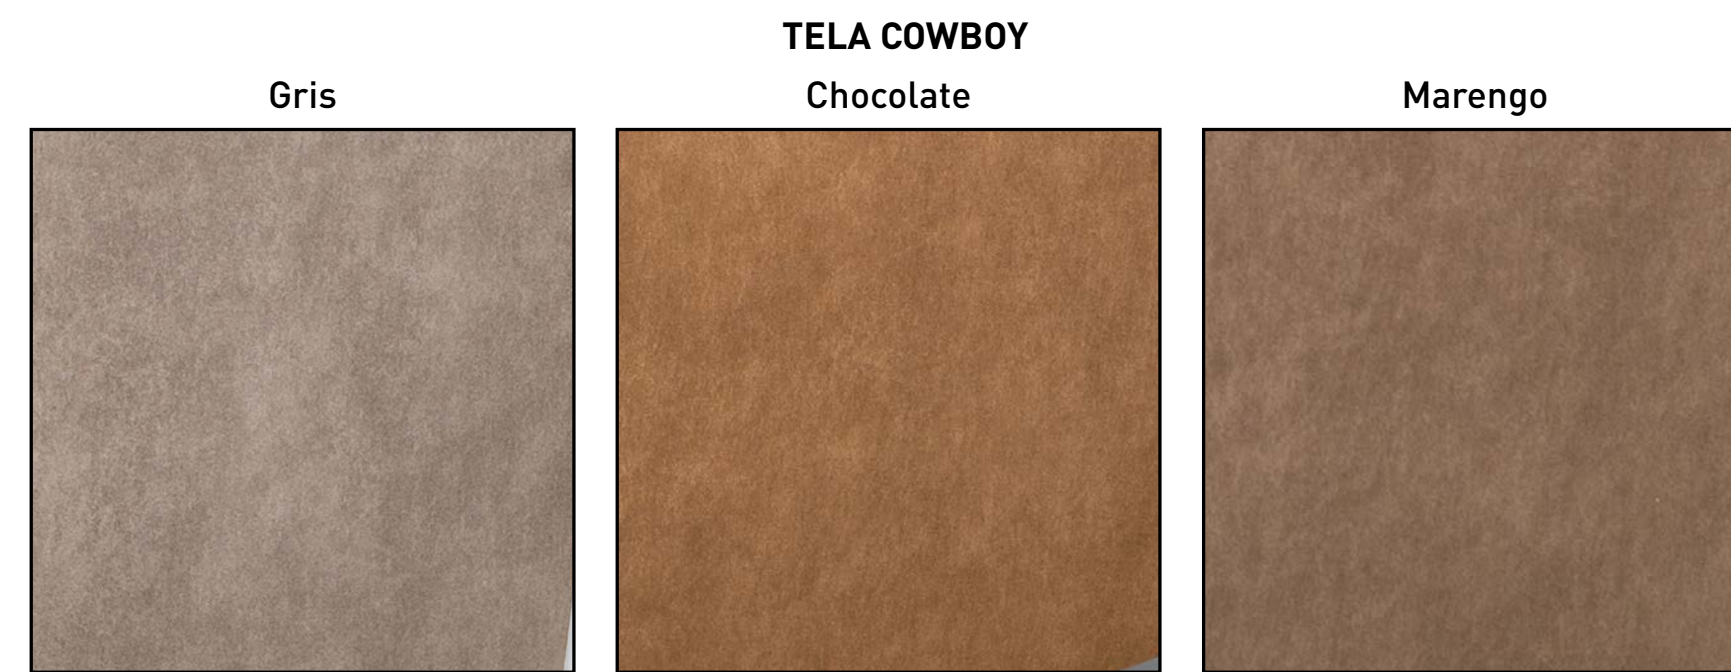

MODELO ALASKA

Conjunto 3+2 plazas relax: **381,94 puntos**

Sofá 3 plazas: **216,86 puntos**

Sofá 2 plazas: **165,08 puntos**

CARACTERÍSTICAS

- Estructura de madera seleccionada con la máxima resistencia.
- Asientos espuma densidad 28 kg. suave con muelles ensacados.
- Mecanismo de apertura de palanca.
- Sofá 3 plazas con asiento central fijo.

TAPIZADO EN STOCK

- COWBOY*. Colores: gris, chocolate y marengo.

*Microfibra algodónada.

DATOS LOGÍSTICOS					
ARTÍCULO	LARGO CM.	ANCHO CM.	ALTO CM.	M3	PESO KG.
3 plazas	76	198	66	0,99	82
2 plazas	76	154	66	0,77	64

Tapizado foto COWBOY chocolate.