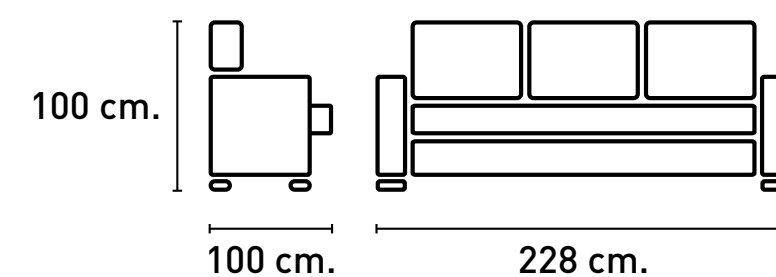

MODELO

ALEMANIA CAMA

MODELO ALEMANIA CAMA

CARACTERÍSTICAS

- Sofá 3 plazas 3 asientos.
- Asientos extraíbles XL cama, con muelle ensacado.
- Brazos siesta.

TAPIZADOS DISPONIBLES:

- EDI*: camel, marengo y plata.

TAPIZADO	SOFÁ 3 PLAZAS
EDI*	423,12

VALOR DEL PUNTO OFERTA

TELA EDI*

Camel

Plata

Marengo

*Microfibra algodónada.