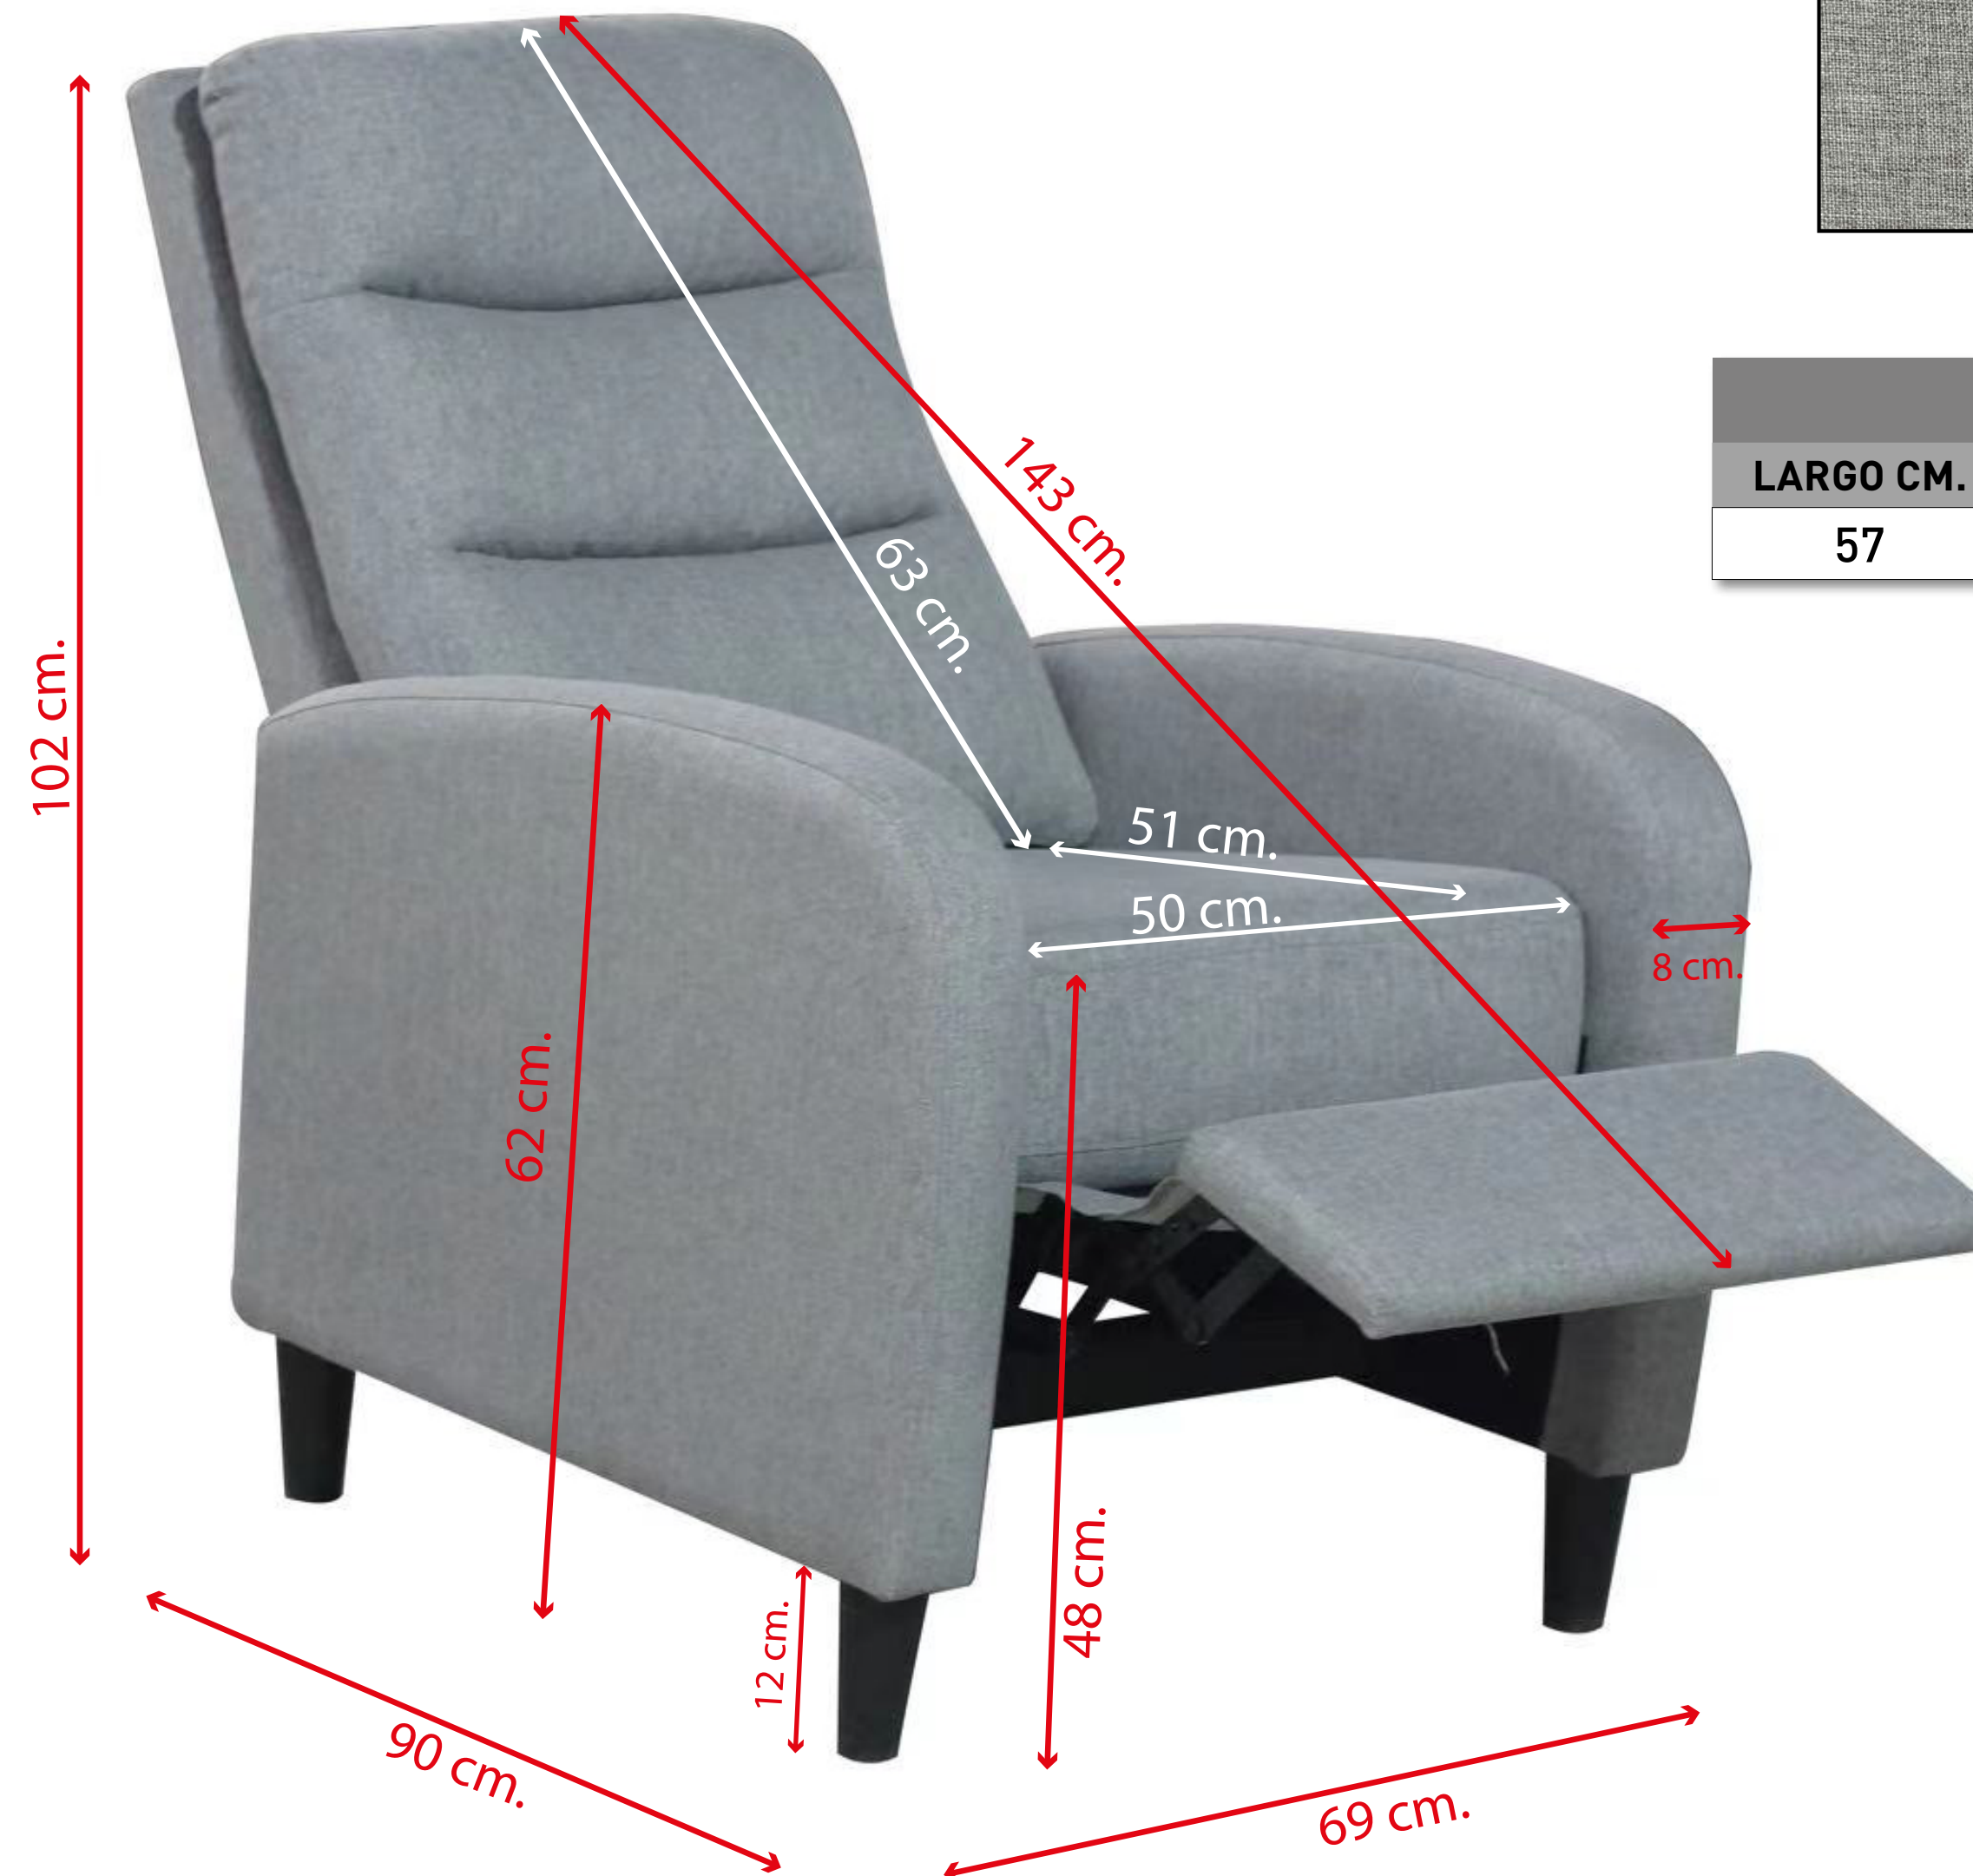

MODELO ARYA

Butaca relax: 62,33 puntos

CARACTERÍSTICAS

- Estructura de madera contrachapada.
- Asientos espuma densidad 28 kg. suave.
- Sistema relax de empuje.
- Tapizado: tela 100% poliéster.

COLORES EN STOCK

- Beig y gris.

Beig

Gris

Descarga instrucciones de montaje aquí:

MODELO ARYA

Beig

Gris

DATOS LOGÍSTICOS

LARGO CM.	ANCHO CM.	ALTO CM.	M3	PESO KG.
57	68	75	0,291	26

Descarga instrucciones de montaje aquí: