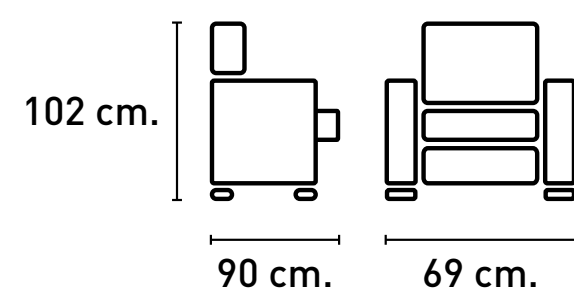

MODELO ARYA

Butaca relax: 62,33 puntos

CARACTERÍSTICAS

- Estructura de madera contrachapada.
- Asientos espuma densidad 28 kg. suave.
- Sistema relax de empuje.
- Tapizado: tela 100% poliéster.

COLORES EN STOCK

- Beig y gris.