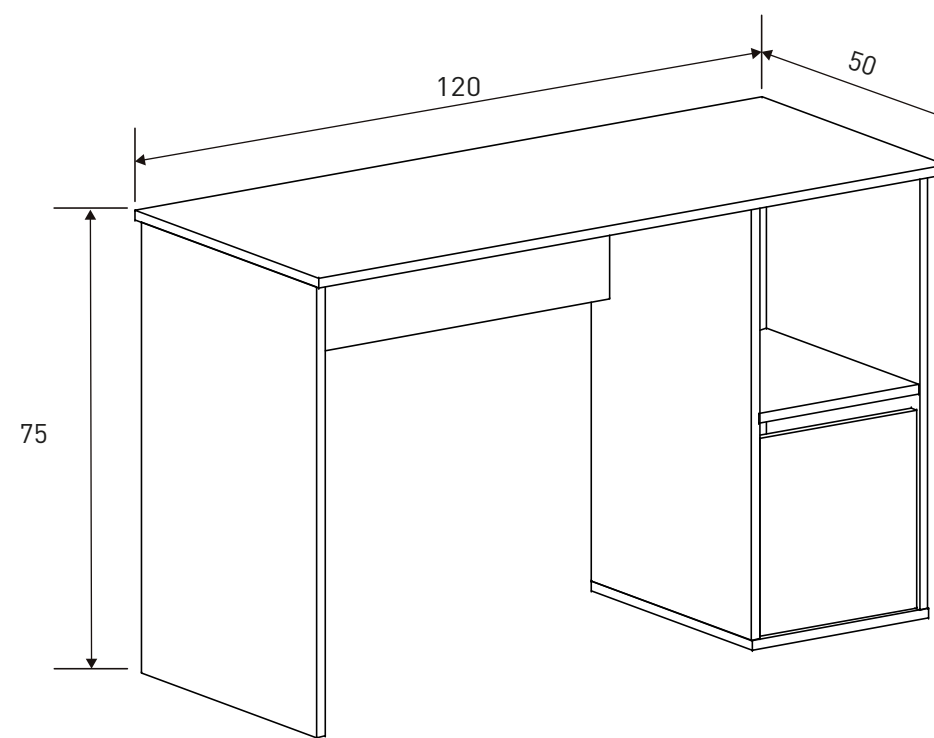

Medidas: 96,3x110x24,6 cm. **Puntos:** 23,06

Características
Estantería asimétrica baja
 Material: **melanina**
 Color: **Blanco**

Instrucciones montaje: 

Nº bultos: 1
 Medidas: 120,5x28,5x10,7 cm.
 M3: 0,037
 KG: 16,8

Medidas:
115,5x68,5x17 cm.

Puntos:
24,35

CARACTERÍSTICAS
Zapatero 3 puertas
Material: **melanina**
Colores: **Blanco**

Instrucciones montaje:

Nº bultos: 1
Medidas: 164,5x40x6,8 cm.
M3: 0,045
KG: 18,5

Medidas:
45x160x1,8 cm.

Puntos:
11,93

CARACTERÍSTICAS
Cabecero de matrimonio
Material: **melanina**
Color: **Blanco**

Nº bultos: 1
Medidas: 171x53x3 cm.
M3: 0,027
KG: 9,7

Instrucciones montaje:

Medidas:
43x39,6x33,5 cm.

Puntos:
14,61

ESTANTERÍA
39,72 puntos
Blanco

AURA

Instrucciones montaje TODO EL CATÁLOGO:

MUEBLE ALTO 2 PUERTAS
23,11 puntos
Blanco

MUEBLE BAJO 2 PUERTAS
25,11 puntos
Blanco

MUEBLE COCINA
34,20 puntos
Blanco

MESA ESTUDIO 1 PUERTA
27,18 puntos
Blanco