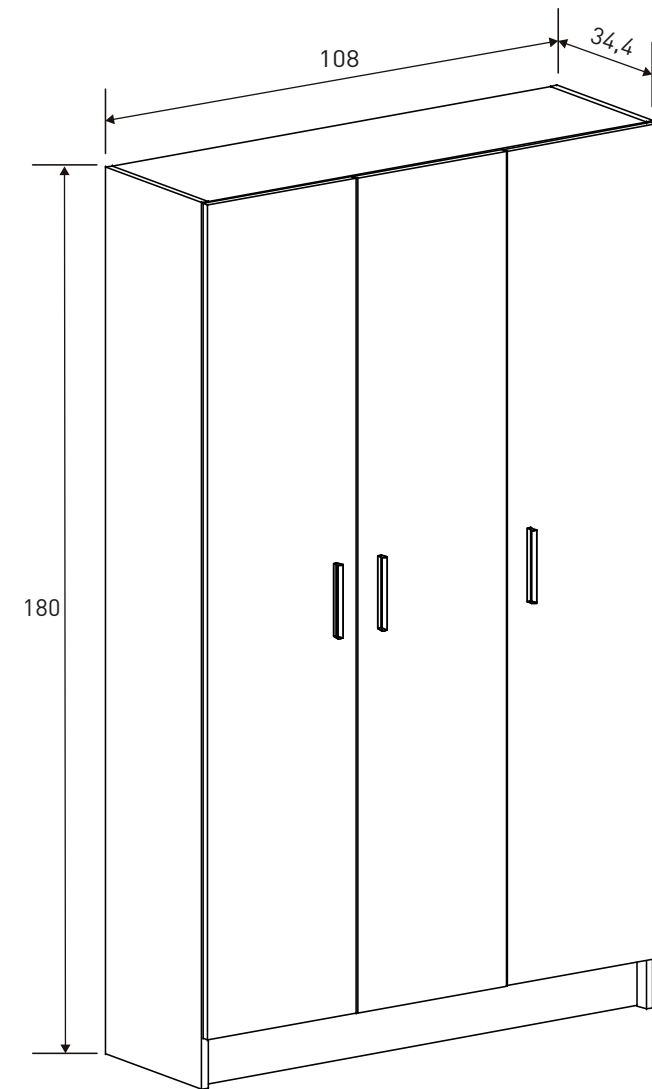

MUEBLE MULTIUSOS 3 PUERTAS
58,16 puntos
Blanco