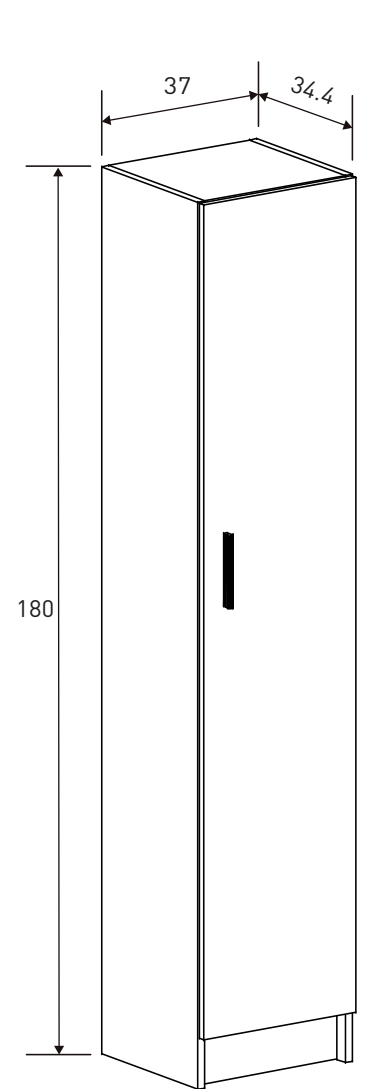

Puntos:
35,44

Nº bultos: 2
Medidas 1/2: 92x31,5x13 cm.
Medidas 2/2: 99x47,5x3 cm.
M3: 0,052
KG: 19,7

CARACTERÍSTICAS

Recibidor vertical
Material: **melanina**
Color: **Blanco**

Instrucciones montaje:

Medidas:
Marco: 50x91,5x1,6 cm.
Taquillón: 15,2-20,8x91,5x27,6 cm.

Puntos:
37,38

Nº bultos: 2
Medidas 1/2: 84x30,5x13 cm.
Medidas 2/2: 100,5x58x3 cm.
M3: 0,05
KG: 22,5

CARACTERÍSTICAS

Recibidor horizontal
Material: **melanina**
Color: **Blanco**

Instrucciones montaje:

Medidas:
92x59x39,6 cm.

Puntos:
11,93

CARACTERÍSTICAS
Cabecero de matrimonio
Material: **melanina**
Color: **Blanco**

Nº bultos: 1
Medidas: 171x53x3 cm.
M3: 0,027
KG: 9,7

Instrucciones montaje:

Medidas:
43x39,6x33,5 cm.

Puntos:
14,61

CARACTERÍSTICAS
Mesita de noche 2 cajones
Material: **melanina**
Color: **Blanco**

Nº bultos: 1
Medidas: 57x39x12,4 cm.
M3: 0,028
KG: 10,5

Instrucciones montaje:

AURA

Instrucciones montaje TODO EL CATÁLOGO: