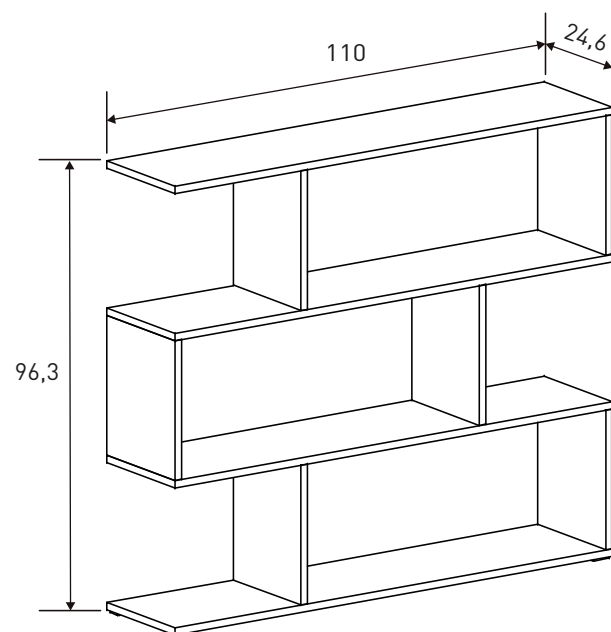

ESTANTERÍA ASIMÉTRICA BAJA
23,06 puntos
Blanco