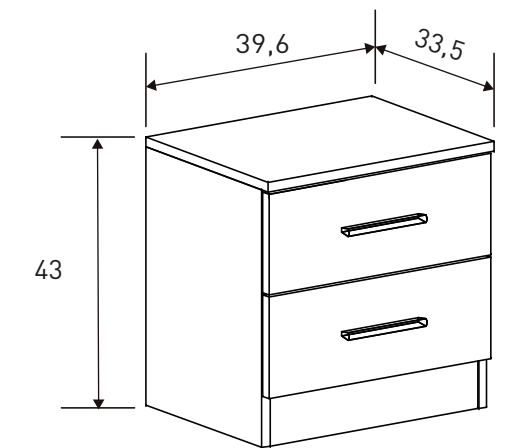

MESITA DE NOCHE 2 CAJONES
14,61 puntos
Blanco