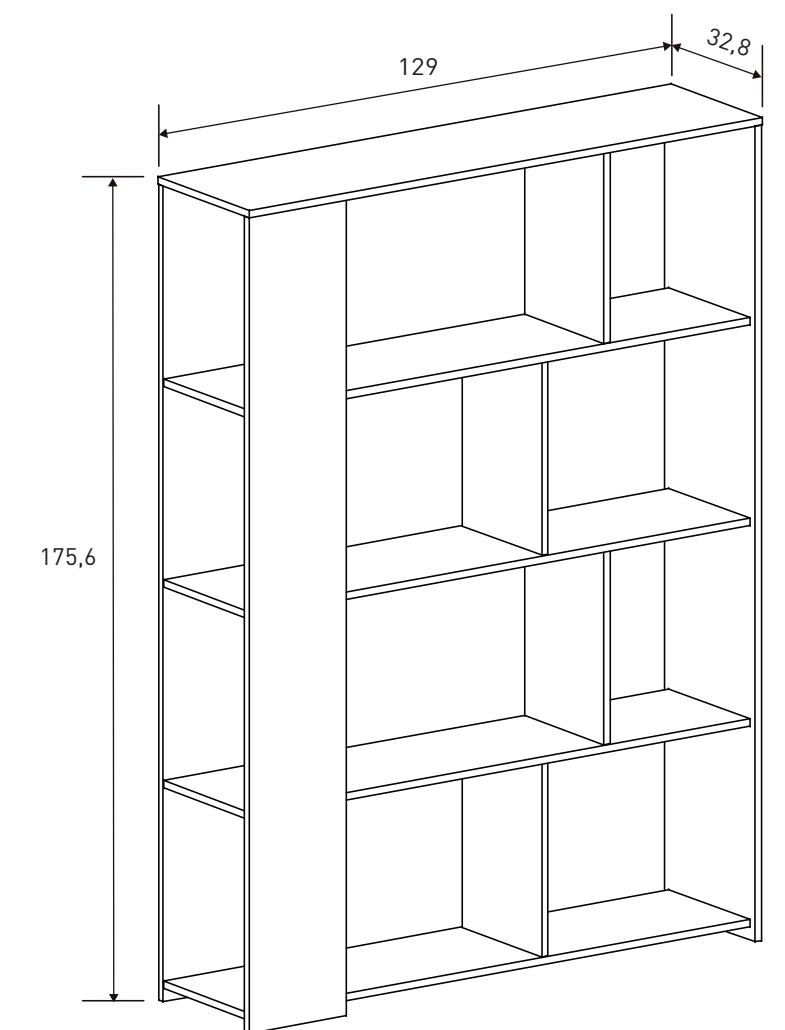

Medidas: 96,3x110x24,6 cm. **Puntos:** 23,06

Características
Estantería asimétrica baja
 Material: **melanina**
 Color: **Blanco**

Instrucciones montaje: 

Nº bultos: 1
 Medidas: 120,5x28,5x10,7 cm.
 M3: 0,037
 KG: 16,8

Medidas:
175,6x129x32,8 cm.

Puntos:
39,72

Instrucciones montaje:

Nº bultos: 2
Medidas 1/2: 147x36,5x9 cm.
Medidas 2/2: 184,5x36,5x7,5 cm.
M3: 0,099
KG: 42,95

CARACTERÍSTICAS
Estantería
Material: **melanina**
Color: **Blanco**

Medidas:
115,5x68,5x17 cm.

Puntos:
24,35

CARACTERÍSTICAS
Zapatero 3 puertas
Material: **melanina**
Colores: **Blanco**

Instrucciones montaje:

Nº bultos: 1
Medidas: 164,5x40x6,8 cm.
M3: 0,045
KG: 18,5

Medidas:
45x160x1,8 cm.

ESTANTERÍA ESCALERA
29,59 puntos
Blanco

ESTANTERÍA ASIMÉTRICA BAJA
23,06 puntos
Blanco

ESTANTERÍA ASIMÉTRICA ALTA
31,07 puntos
Blanco

ESTANTERÍA 5 BALDAS
26,81 puntos
Blanco

ESTANTERÍA 4 BALDAS
31,07 puntos
Blanco