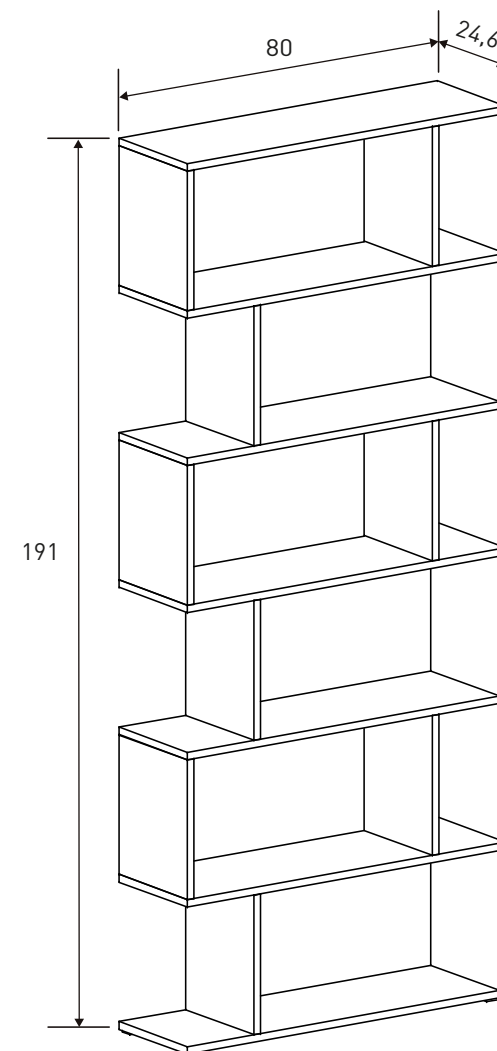

ESTANTERÍA ASIMÉTRICA ALTA
31,07 puntos
Blanco