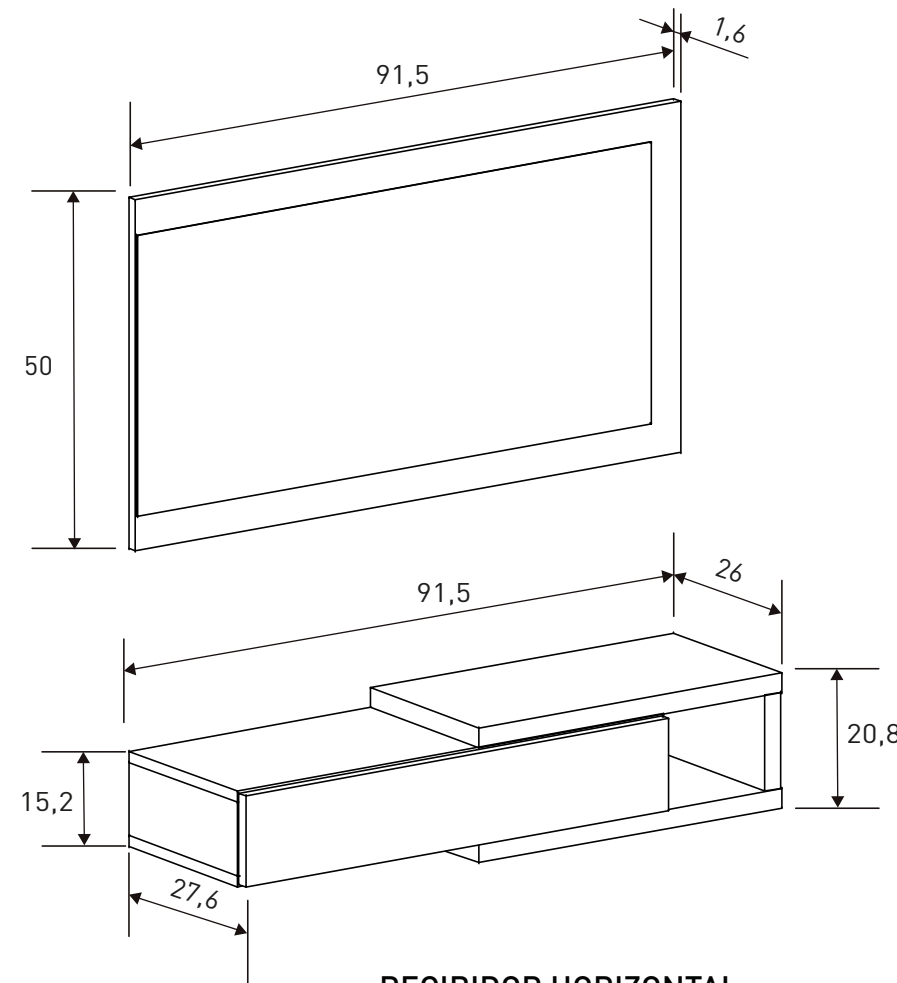

RECIBIDOR HORIZONTAL
37,38 puntos
Blanco