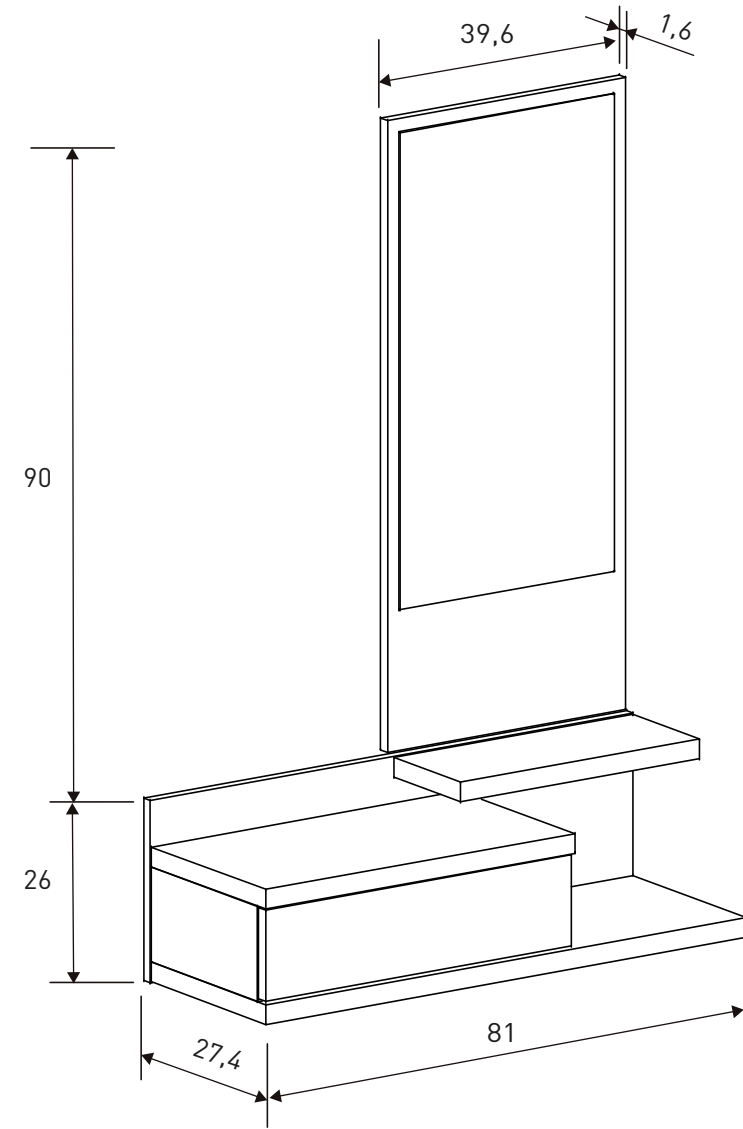

Medidas: 96,3x110x24,6 cm. **Puntos:** 23,06

Características
Estantería asimétrica baja
 Material: **melanina**
 Color: **Blanco**

Instrucciones montaje: 

Nº bultos: 1
 Medidas: 120,5x28,5x10,7 cm.
 M3: 0,037
 KG: 16,8

Medidas:
115,5x68,5x17 cm.

Puntos:
24,35

CARACTERÍSTICAS
Zapatero 3 puertas
Material: **melanina**
Colores: **Blanco**

Instrucciones montaje:

Nº bultos: 1
Medidas: 164,5x40x6,8 cm.
M3: 0,045
KG: 18,5

Medidas:
45x160x1,8 cm.

Puntos:
11,93

CARACTERÍSTICAS
Cabecero de matrimonio
Material: **melanina**
Color: **Blanco**

Nº bultos: 1
Medidas: 171x53x3 cm.
M3: 0,027
KG: 9,7

Instrucciones montaje:

Medidas:
43x39,6x33,5 cm.

Puntos:
14,61

ESTANTERÍA
39,72 puntos
Blanco

AURA

Instrucciones montaje TODO EL CATÁLOGO:

MUEBLE ALTO 2 PUERTAS
23,11 puntos
Blanco

MUEBLE BAJO 2 PUERTAS
25,11 puntos
Blanco

MUEBLE COCINA
34,20 puntos
Blanco

MESA ESTUDIO 1 PUERTA
27,18 puntos
Blanco