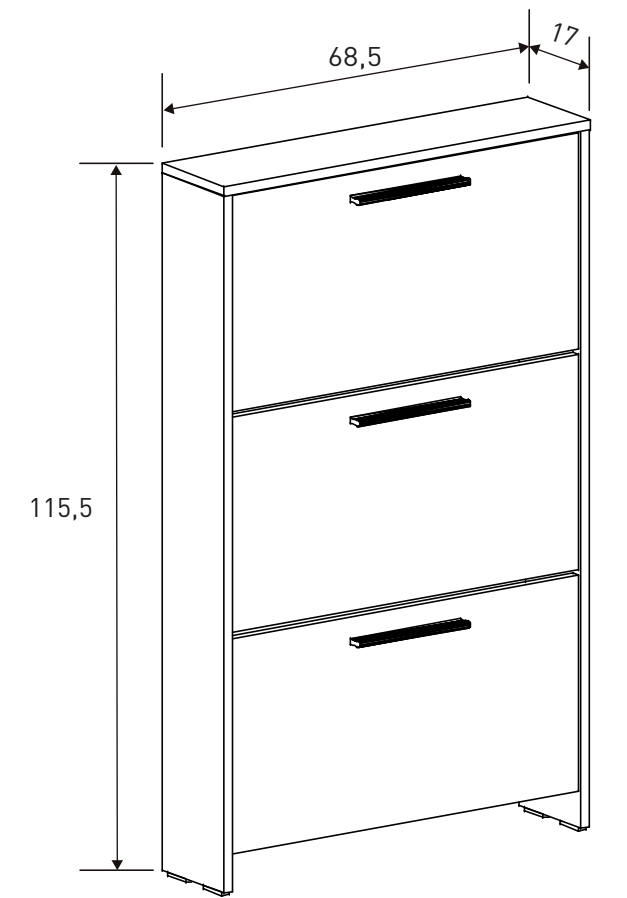

ZAPATERO 3 PUERTAS
24,35 puntos
Blanco