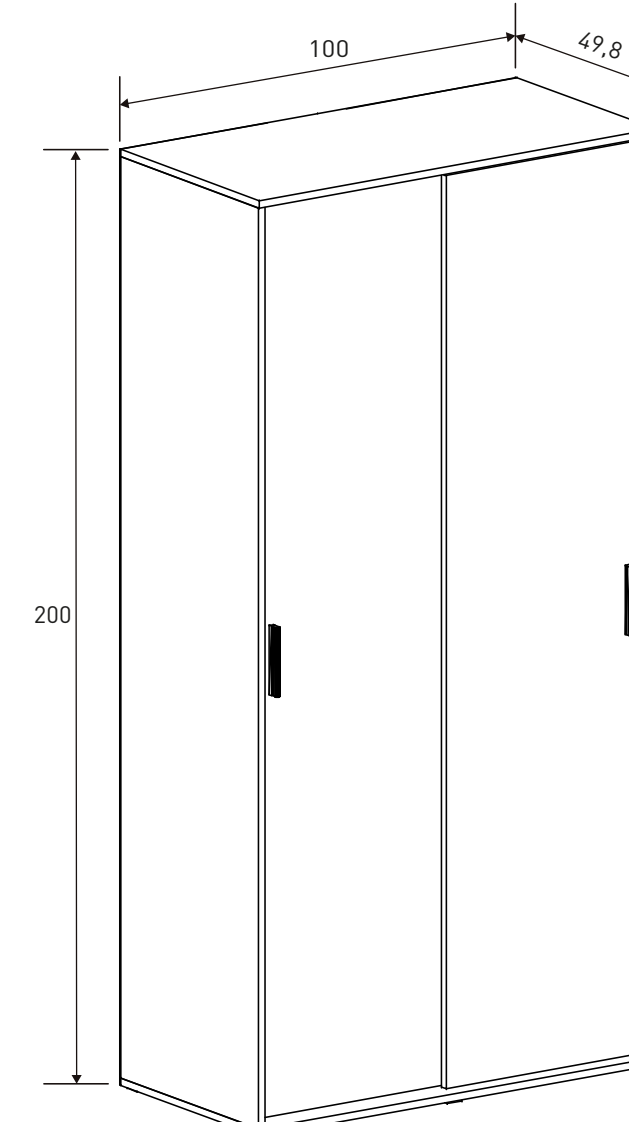

ARMARIO 2 PUERTAS CORREDERAS
63,86 puntos
Blanco