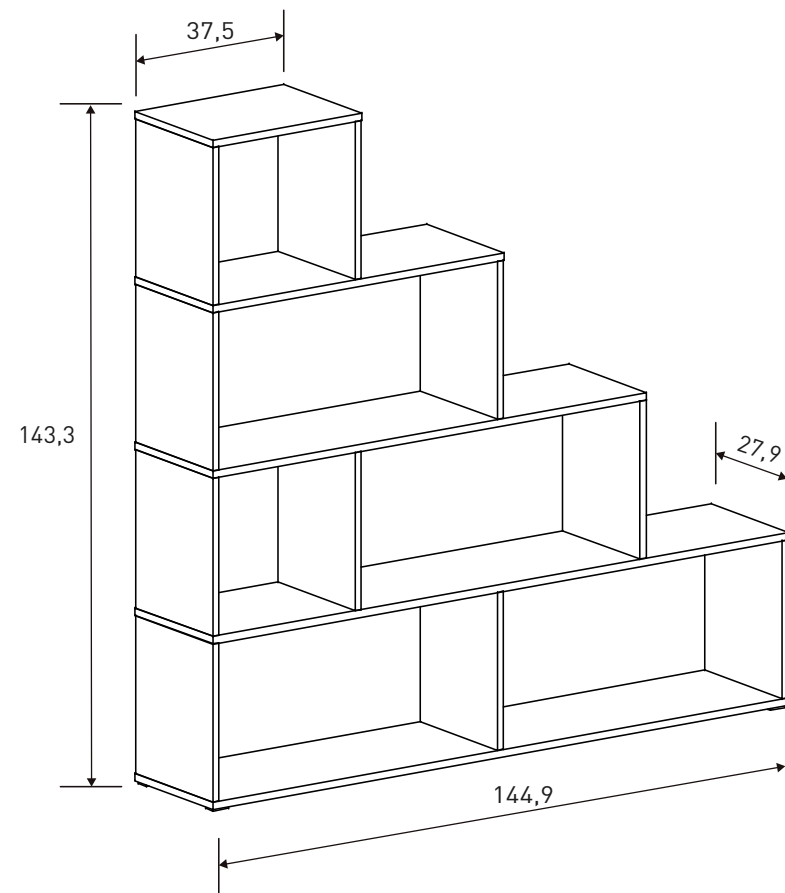

Medidas: 96,3x110x24,6 cm. **Puntos:** 23,06

Características
Estantería asimétrica baja
 Material: **melanina**
 Color: **Blanco**

Instrucciones montaje: 

Nº bultos: 1
 Medidas: 120,5x28,5x10,7 cm.
 M3: 0,037
 KG: 16,8

Puntos:
11,93

CARACTERÍSTICAS
Cabecero de matrimonio
Material: **melanina**
Color: **Blanco**

Nº bultos: 1
Medidas: 171x53x3 cm.
M3: 0,027
KG: 9,7

Instrucciones montaje:

Medidas:
43x39,6x33,5 cm.

Puntos:
14,61

CARACTERÍSTICAS
Mesita de noche 2 cajones
Material: **melanina**
Color: **Blanco**

Nº bultos: 1
Medidas: 57x39x12,4 cm.
M3: 0,028
KG: 10,5

Instrucciones montaje:

AURA

Instrucciones montaje TODO EL CATÁLOGO:

MUEBLE MULTIUSOS 1 PUERTA
28,80 puntos
Blanco

MUEBLE MULTIUSOS 2 PUERTAS
41,54 puntos
Blanco

MUEBLE MULTIUSOS 3 PUERTAS
58,16 puntos
Blanco

ARMARIO 2 PUERTAS
48,24 puntos
Blanco

ARMARIO 2 PUERTAS CORREDERAS
63,86 puntos
Blanco