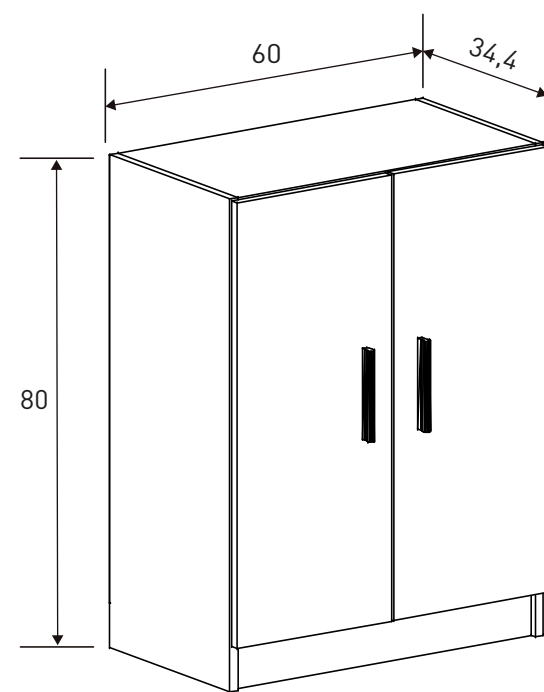

Medidas: 96,3x110x24,6 cm. **Puntos:** 23,06

Características
Estantería asimétrica baja
 Material: **melanina**
 Color: **Blanco**

Instrucciones montaje: 

Nº bultos: 1
 Medidas: 120,5x28,5x10,7 cm.
 M3: 0,037
 KG: 16,8

Medidas:
175,6x129x32,8 cm.

Puntos:
39,72

Instrucciones montaje:

Nº bultos: 2
Medidas 1/2: 147x36,5x9 cm.
Medidas 2/2: 184,5x36,5x7,5 cm.
M3: 0,099
KG: 42,95

CARACTERÍSTICAS
Estantería
Material: **melanina**
Color: **Blanco**

Medidas:
115,5x68,5x17 cm.

Puntos:
24,35

CARACTERÍSTICAS
Zapatero 3 puertas
Material: **melanina**
Colores: **Blanco**

Instrucciones montaje:

Nº bultos: 1
Medidas: 164,5x40x6,8 cm.
M3: 0,045
KG: 18,5

Medidas:
45x160x1,8 cm.

ESTANTERÍA
39,72 puntos
Blanco

AURA

Instrucciones montaje TODO EL CATÁLOGO:

MUEBLE ALTO 2 PUERTAS
23,11 puntos
Blanco

MUEBLE BAJO 2 PUERTAS
25,11 puntos
Blanco

MUEBLE COCINA
34,20 puntos
Blanco

MESA ESTUDIO 1 PUERTA
27,18 puntos
Blanco