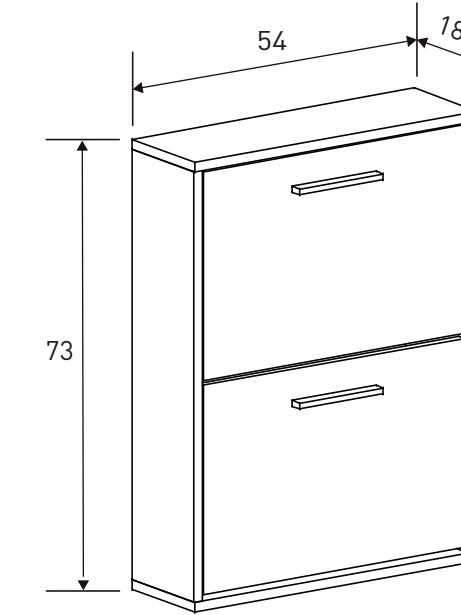

ZAPATERO 2 PUERTAS
21,43 puntos
Blanco