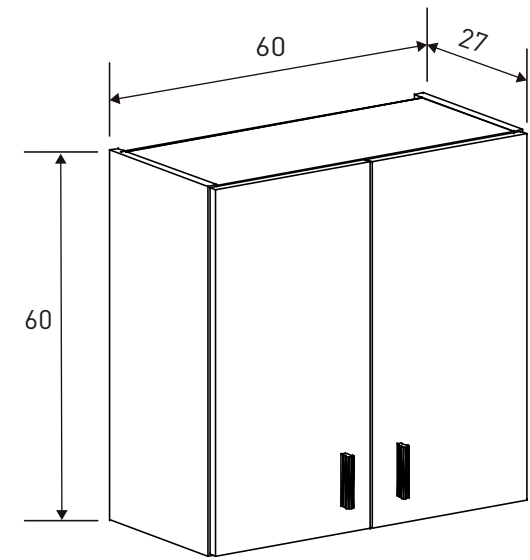

AURA

Instrucciones montaje TODO EL CATÁLOGO:

MUEBLE ALTO 2 PUERTAS
23,11 puntos
Blanco