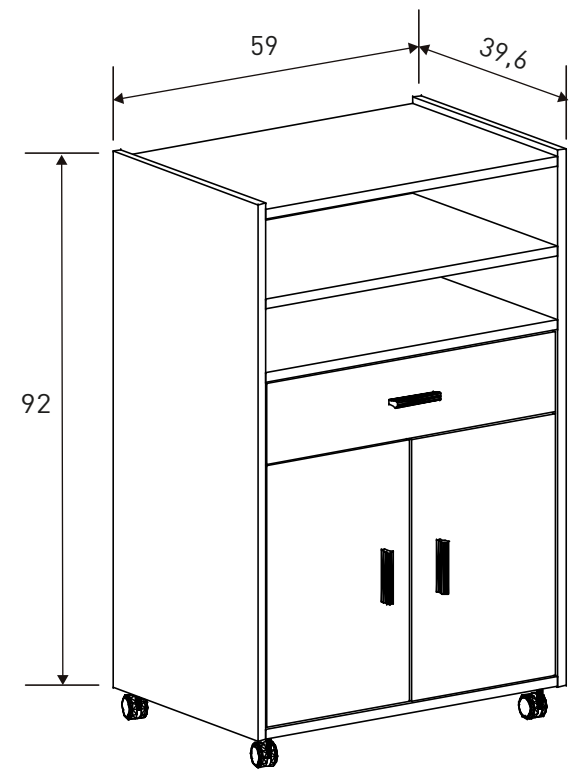

Medidas: 96,3x110x24,6 cm. **Puntos:** 23,06

Características
Estantería asimétrica baja
 Material: **melanina**
 Color: **Blanco**

Instrucciones montaje: 

Nº bultos: 1
 Medidas: 120,5x28,5x10,7 cm.
 M3: 0,037
 KG: 16,8

Medidas:
175,6x129x32,8 cm.

Puntos:
39,72

Instrucciones montaje:

Nº bultos: 2
Medidas 1/2: 147x36,5x9 cm.
Medidas 2/2: 184,5x36,5x7,5 cm.
M3: 0,099
KG: 42,95

CARACTERÍSTICAS
Estantería
Material: **melanina**
Color: **Blanco**

Medidas:
115,5x68,5x17 cm.

Puntos:
24,35

CARACTERÍSTICAS
Zapatero 3 puertas
Material: **melanina**
Colores: **Blanco**

Instrucciones montaje:

Nº bultos: 1
Medidas: 164,5x40x6,8 cm.
M3: 0,045
KG: 18,5

Medidas:
45x160x1,8 cm.

ESTANTERÍA
39,72 puntos
Blanco

AURA

Instrucciones montaje TODO EL CATÁLOGO:

MUEBLE ALTO 2 PUERTAS
23,11 puntos
Blanco

MUEBLE BAJO 2 PUERTAS
25,11 puntos
Blanco

MUEBLE COCINA
34,20 puntos
Blanco

MESA ESTUDIO 1 PUERTA
27,18 puntos
Blanco