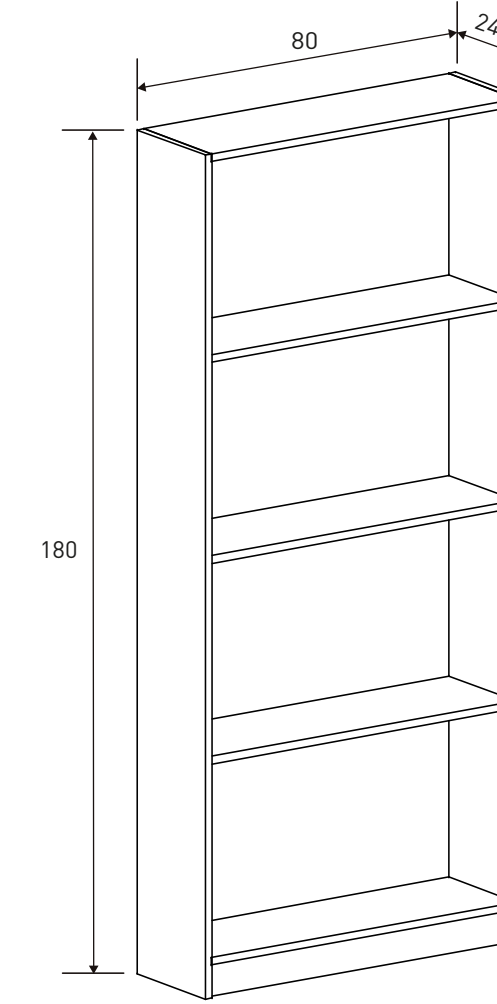

Medidas: 96,3x110x24,6 cm. **Puntos:** 23,06

Características
Estantería asimétrica baja
 Material: **melanina**
 Color: **Blanco**

Instrucciones montaje: 

Nº bultos: 1
 Medidas: 120,5x28,5x10,7 cm.
 M3: 0,037
 KG: 16,8

Medidas:
115,5x68,5x17 cm.

Puntos:
24,35

CARACTERÍSTICAS
Zapatero 3 puertas
Material: **melanina**
Colores: **Blanco**

Instrucciones montaje:

Nº bultos: 1
Medidas: 164,5x40x6,8 cm.
M3: 0,045
KG: 18,5

Medidas:
45x160x1,8 cm.

Puntos:
11,93

CARACTERÍSTICAS
Cabecero de matrimonio
Material: **melanina**
Color: **Blanco**

Nº bultos: 1
Medidas: 171x53x3 cm.
M3: 0,027
KG: 9,7

Instrucciones montaje:

Medidas:
43x39,6x33,5 cm.

Puntos:
14,61

ESTANTERÍA ESCALERA
29,59 puntos
Blanco

ESTANTERÍA ASIMÉTRICA BAJA
23,06 puntos
Blanco

ESTANTERÍA ASIMÉTRICA ALTA
31,07 puntos
Blanco

ESTANTERÍA 5 BALDAS
26,81 puntos
Blanco

ESTANTERÍA 4 BALDAS
31,07 puntos
Blanco