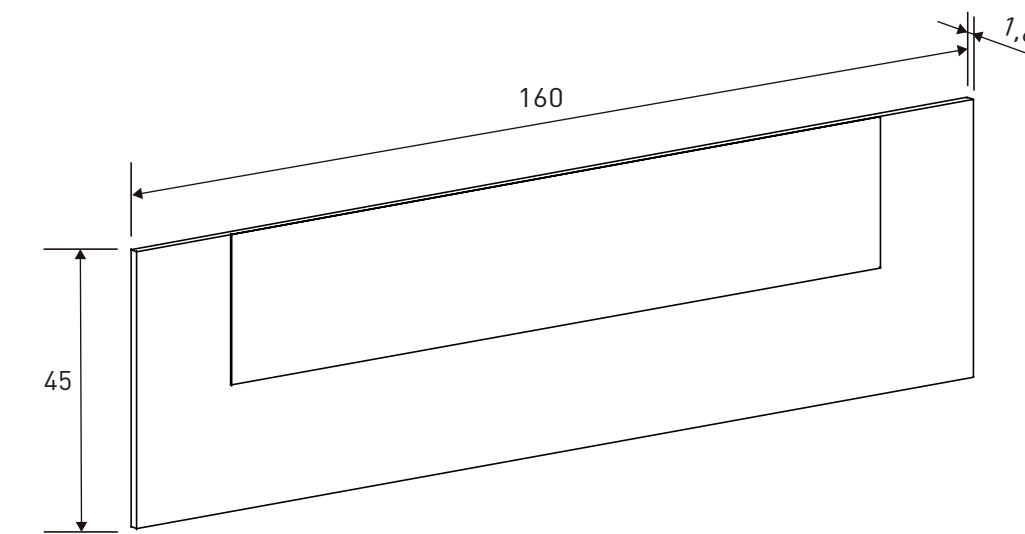

Medidas: 96,3x110x24,6 cm. **Puntos:** 23,06

Características
Estantería asimétrica baja
 Material: **melanina**
 Color: **Blanco**

Instrucciones montaje: 

Nº bultos: 1
 Medidas: 120,5x28,5x10,7 cm.
 M3: 0,037
 KG: 16,8

Medidas:
115,5x68,5x17 cm.

Puntos:
24,35

CARACTERÍSTICAS
Zapatero 3 puertas
Material: **melanina**
Colores: **Blanco**

Instrucciones montaje:

Nº bultos: 1
Medidas: 164,5x40x6,8 cm.
M3: 0,045
KG: 18,5

Medidas:
45x160x1,8 cm.

Puntos:
11,93

CARACTERÍSTICAS
Cabecero de matrimonio
Material: **melanina**
Color: **Blanco**

Nº bultos: 1
Medidas: 171x53x3 cm.
M3: 0,027
KG: 9,7

Instrucciones montaje:

Medidas:
43x39,6x33,5 cm.

Puntos:
14,61

RECIBIDOR VERTICAL
35,44 puntos
Blanco

RECIBIDOR HORIZONTAL
37,38 puntos
Blanco

ZAPATERO 2 PUERTAS
21,43 puntos
Blanco

ZAPATERO 3 PUERTAS
24,35 puntos
Blanco

CABECERO DE MATRIMONIO
11,93 puntos
Blanco

MESITA DE NOCHE 2 CAJONES
14,61 puntos
Blanco