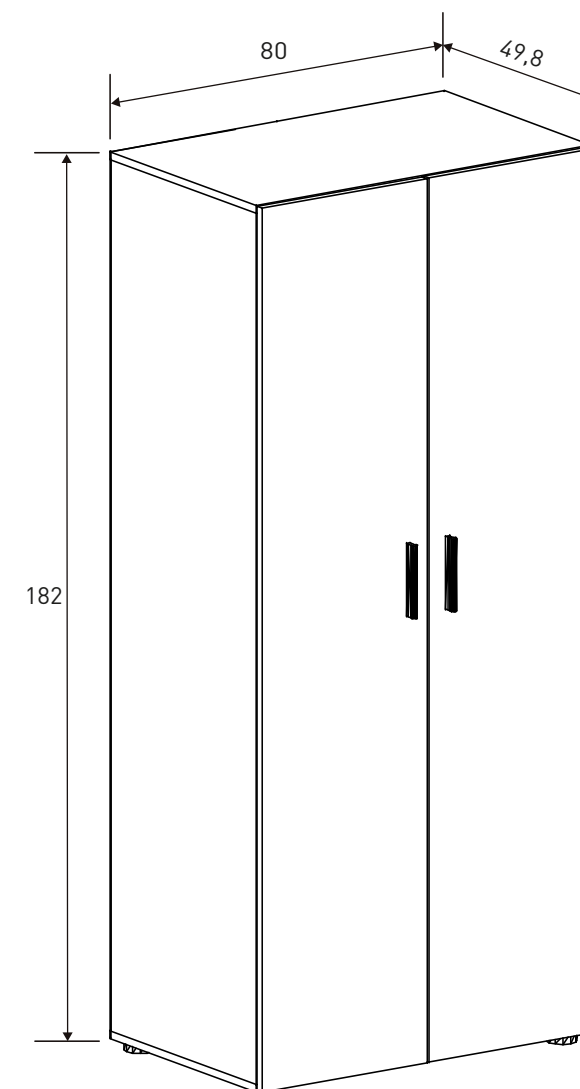

ARMARIO 2 PUERTAS
48,24 puntos
Blanco