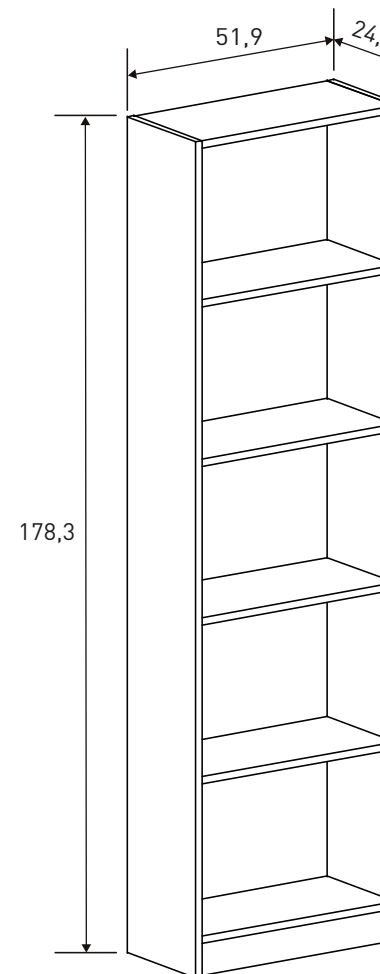

ESTANTERÍA 5 BALDAS
26,81 puntos
Blanco