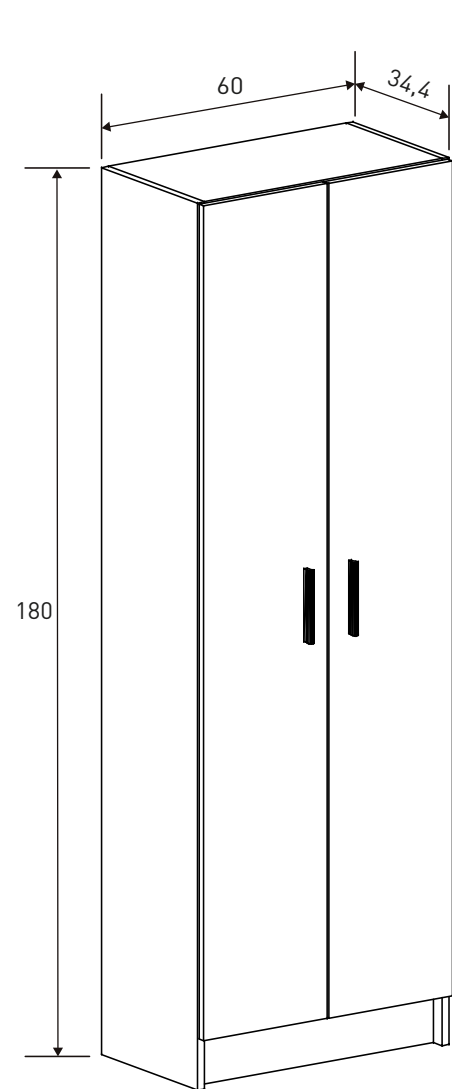

MUEBLE MULTIUSOS 2 PUERTAS
41,54 puntos
Blanco