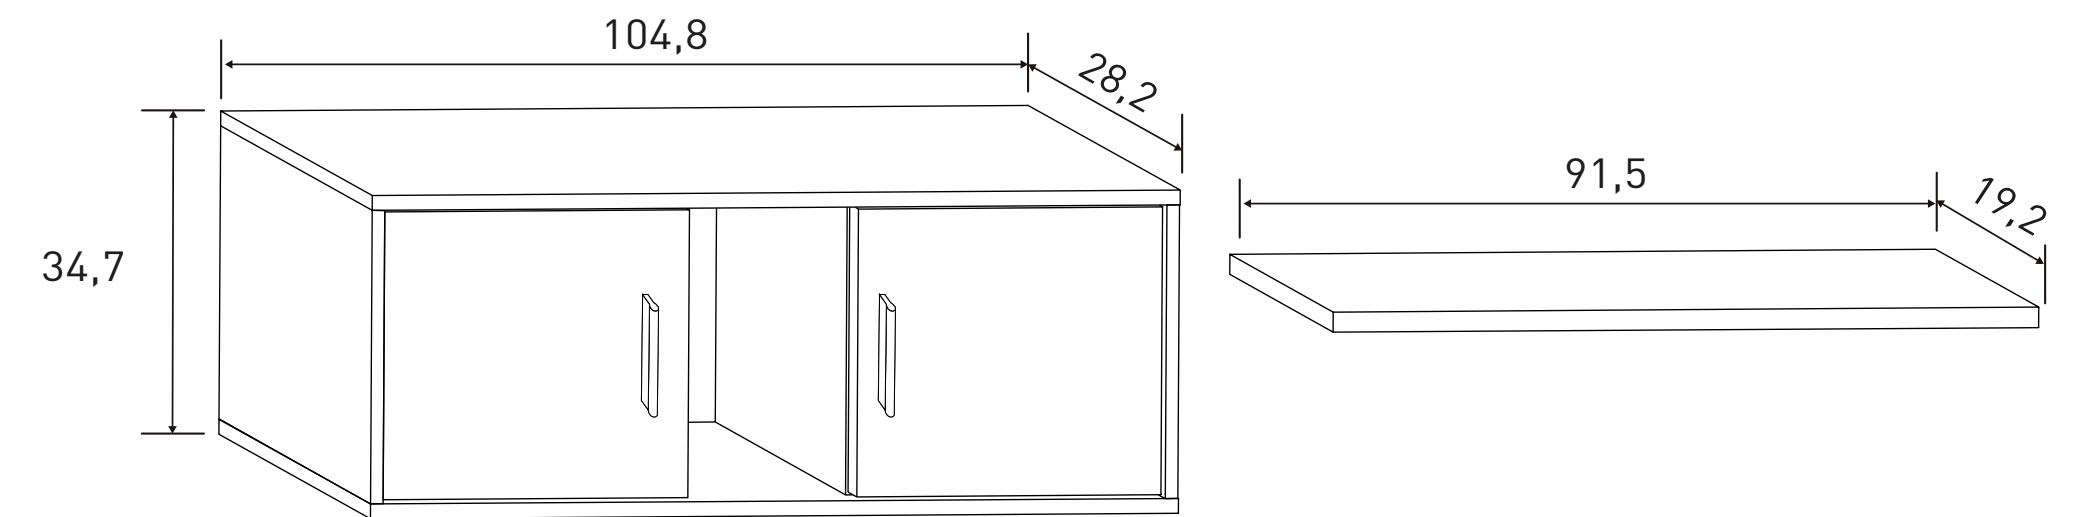

DIMAS

Instrucciones montaje:

Nº bultos: 2
 Medidas 1/2: 212,5x48x96 cm.
 Medidas 2/2: 123,5x41x10,2 cm.
 M3: 1,0308
 KG: 58

Color foto: blanco-grafito.

HELENA

Descripción	Colores	Puntos
Composición única 220 cm.	Cambria-blanco Cambria-chocolate	68,34

Color foto: cambria-blanco.

Descripción	Colores	Puntos
Composición única 220 cm.	Cambria-blanco Cambria-chocolate	68,34

HELENA

Color foto: cambria-chocolate.

Instrucciones montaje:

Color CAMBRIA-CHOCOLATE

Nº bultos: 3
Medidas 1/3: 165x41x9 cm.
Medidas 2/3: 82,5x62x9 cm.
Medidas 3/3: 80x57,5x4 cm.
M3: 0,1253
KG: 62,75

Instrucciones montaje:

Color CAMBRIA-BLANCO

Nº bultos: 2
Medidas 1/2: 87,5x60x16,5 cm.
Medidas 2/2: 171,5x44x8,5 cm.
M3: 0,1508
KG: 68

ANTÍGONA

Descripción	Colores	Puntos
Composición única leds 229 cm.	Andersen pino Cambria	82,94

Color foto: andersern pino.

Descripción	Colores	Puntos
Composición única leds 229 cm.	Andersen pino Cambria	82,94

ANTÍGONA

Color foto: cambria.

Instrucciones montaje:

Nº bultos: 2
 Medidas 1/2: 118,5x55x14,5 cm.
 Medidas 2/2: 185x41x10 cm.
 M3: 0,1713
 KG: 76