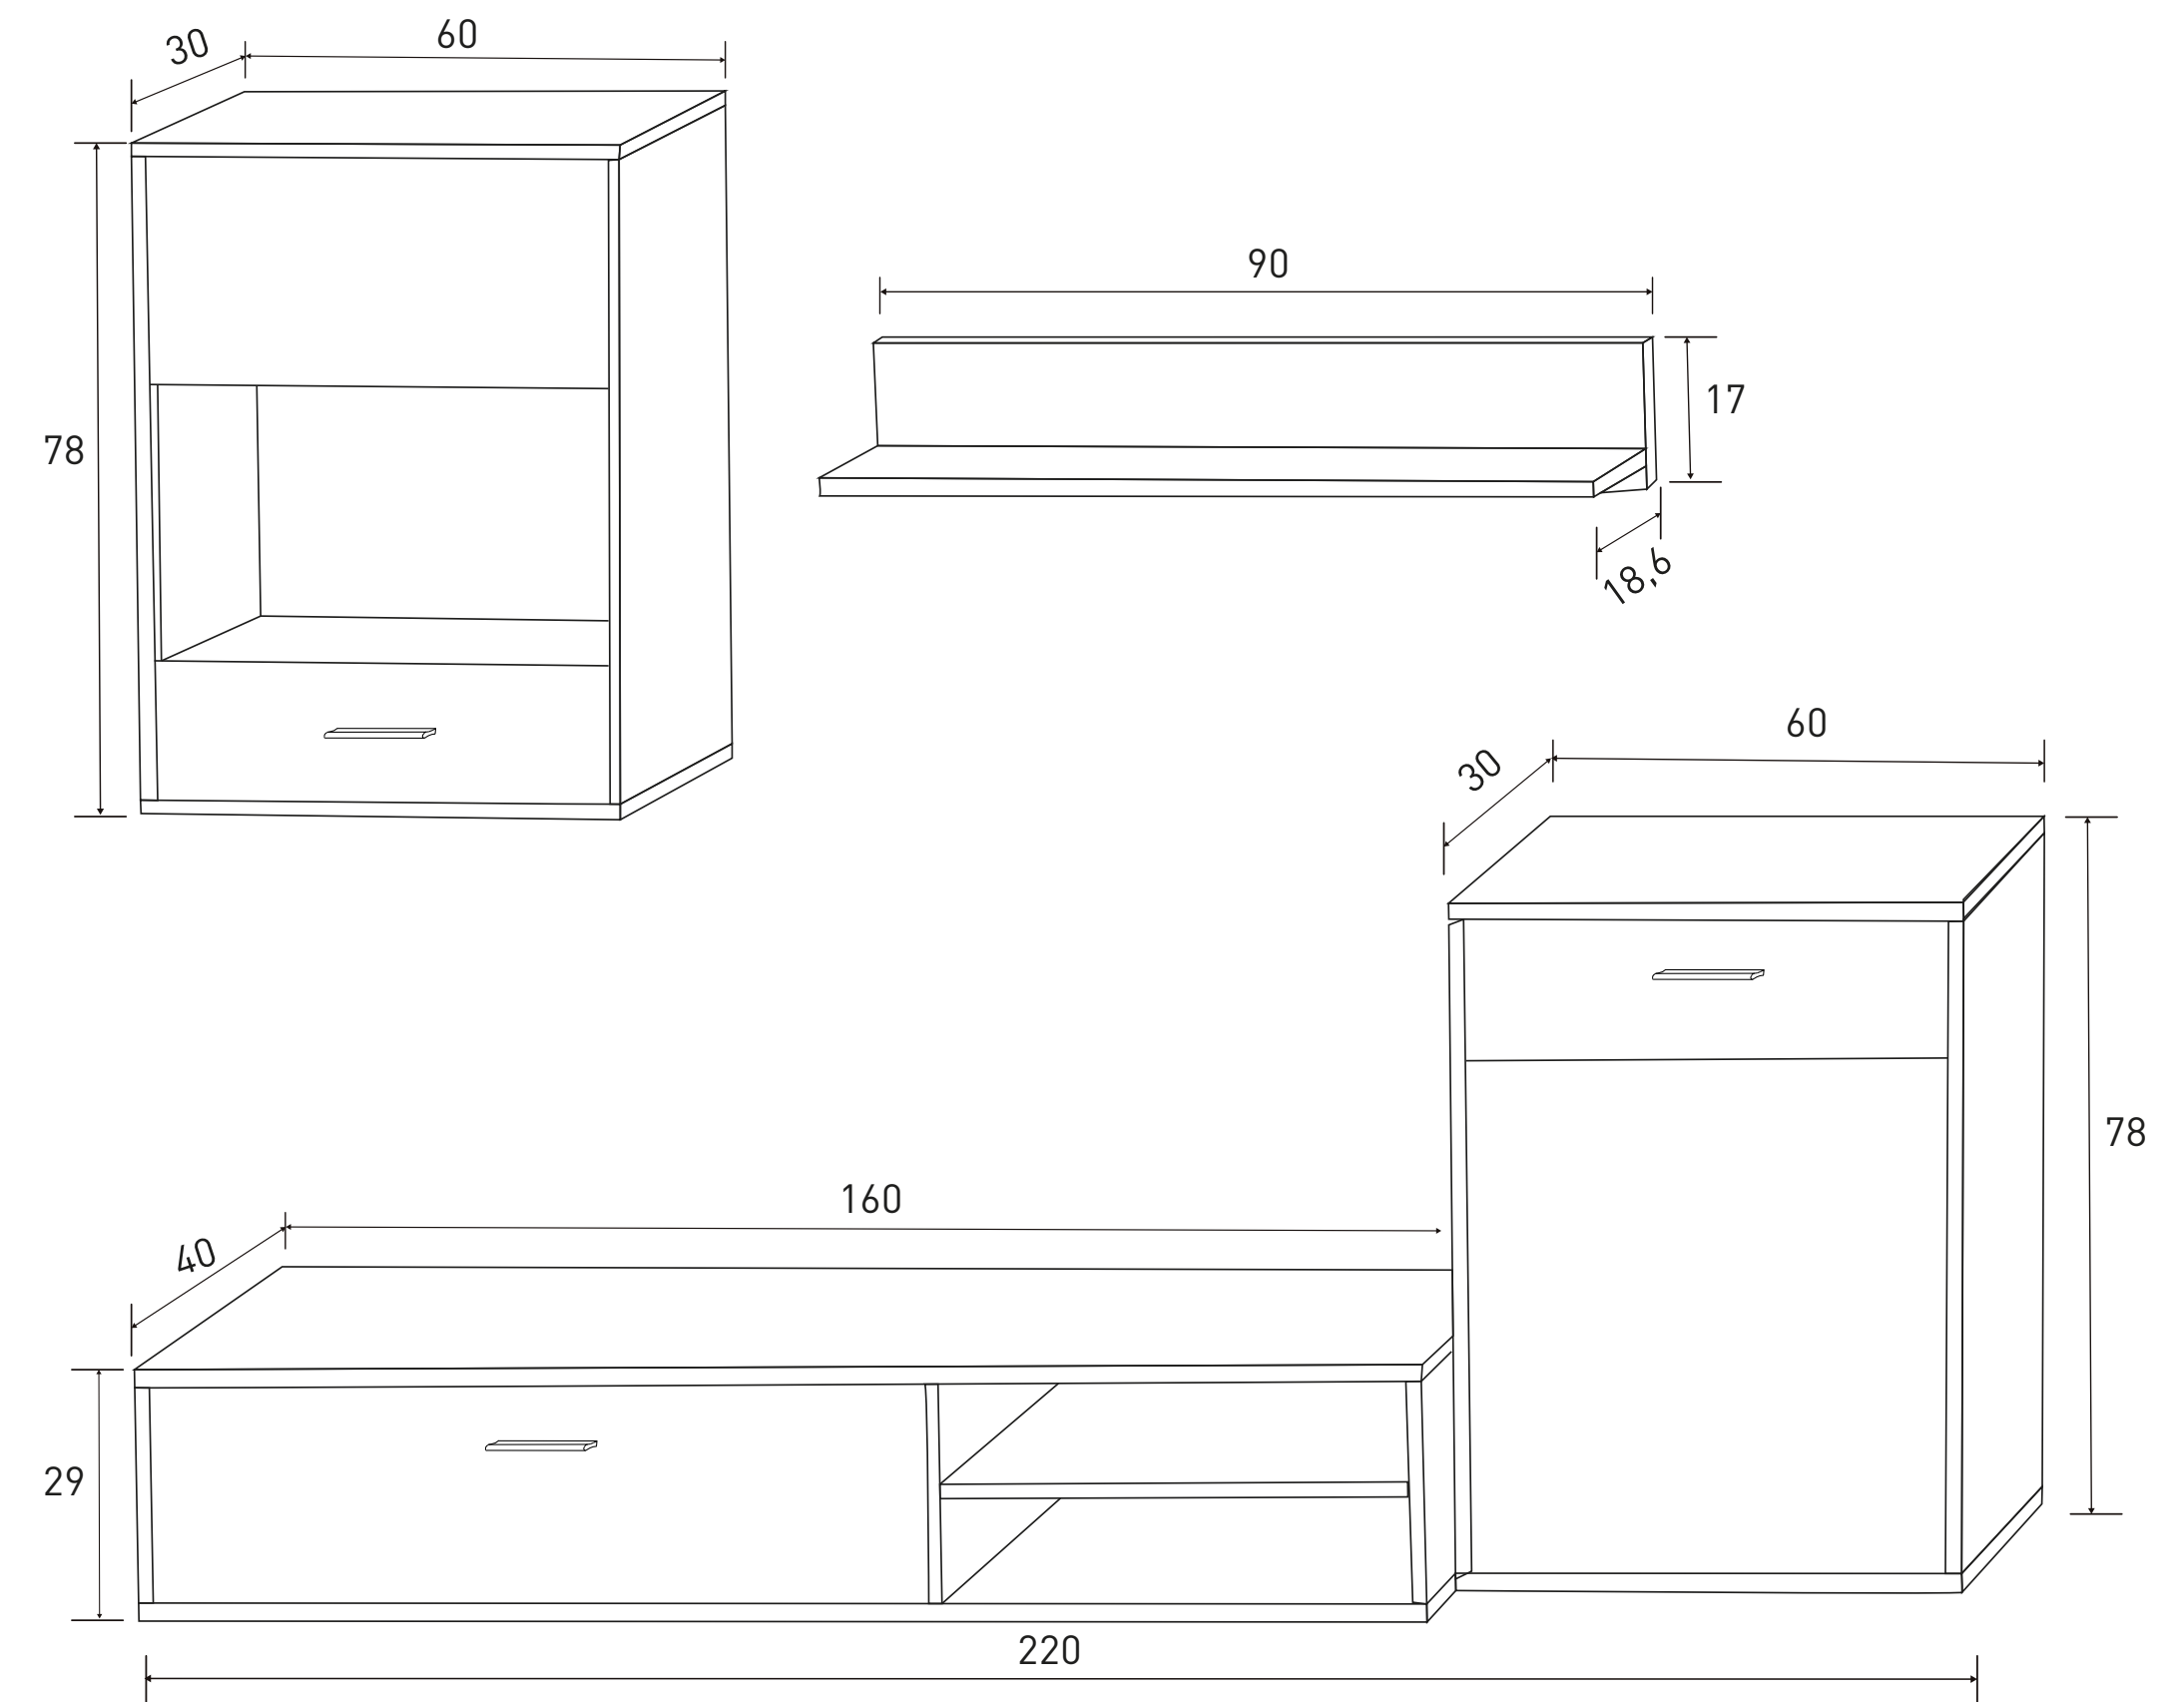

DIMAS

Instrucciones montaje:

Nº bultos: 2
 Medidas 1/2: 212,5x48x96 cm.
 Medidas 2/2: 123,5x41x10,2 cm.
 M3: 1,0308
 KG: 58

Color foto: blanco-grafito.

HELENA

Descripción	Colores	Puntos
Composición única 220 cm.	Cambria-blanco Cambria-chocolate	68,34

Color foto: cambria-blanco.

Descripción	Colores	Puntos
Composición única 220 cm.	Cambria-blanco Cambria-chocolate	68,34

HELENA

Color foto: cambria-chocolate.

Instrucciones montaje:

Color CAMBRIA-CHOCOLATE

Nº bultos: 3
Medidas 1/3: 165x41x9 cm.
Medidas 2/3: 82,5x62x9 cm.
Medidas 3/3: 80x57,5x4 cm.
M3: 0,1253
KG: 62,75

Instrucciones montaje:

Color CAMBRIA-BLANCO

Nº bultos: 2
Medidas 1/2: 87,5x60x16,5 cm.
Medidas 2/2: 171,5x44x8,5 cm.
M3: 0,1508
KG: 68

ANTÍGONA

Descripción	Colores	Puntos
Composición única leds 229 cm.	Andersen pino Cambria	82,94

Color foto: andersern pino.

Descripción	Colores	Puntos
Composición única leds 229 cm.	Andersen pino Cambria	82,94

ANTÍGONA

Color foto: cambria.

Instrucciones montaje:

Nº bultos: 2
 Medidas 1/2: 118,5x55x14,5 cm.
 Medidas 2/2: 185x41x10 cm.
 M3: 0,1713
 KG: 76