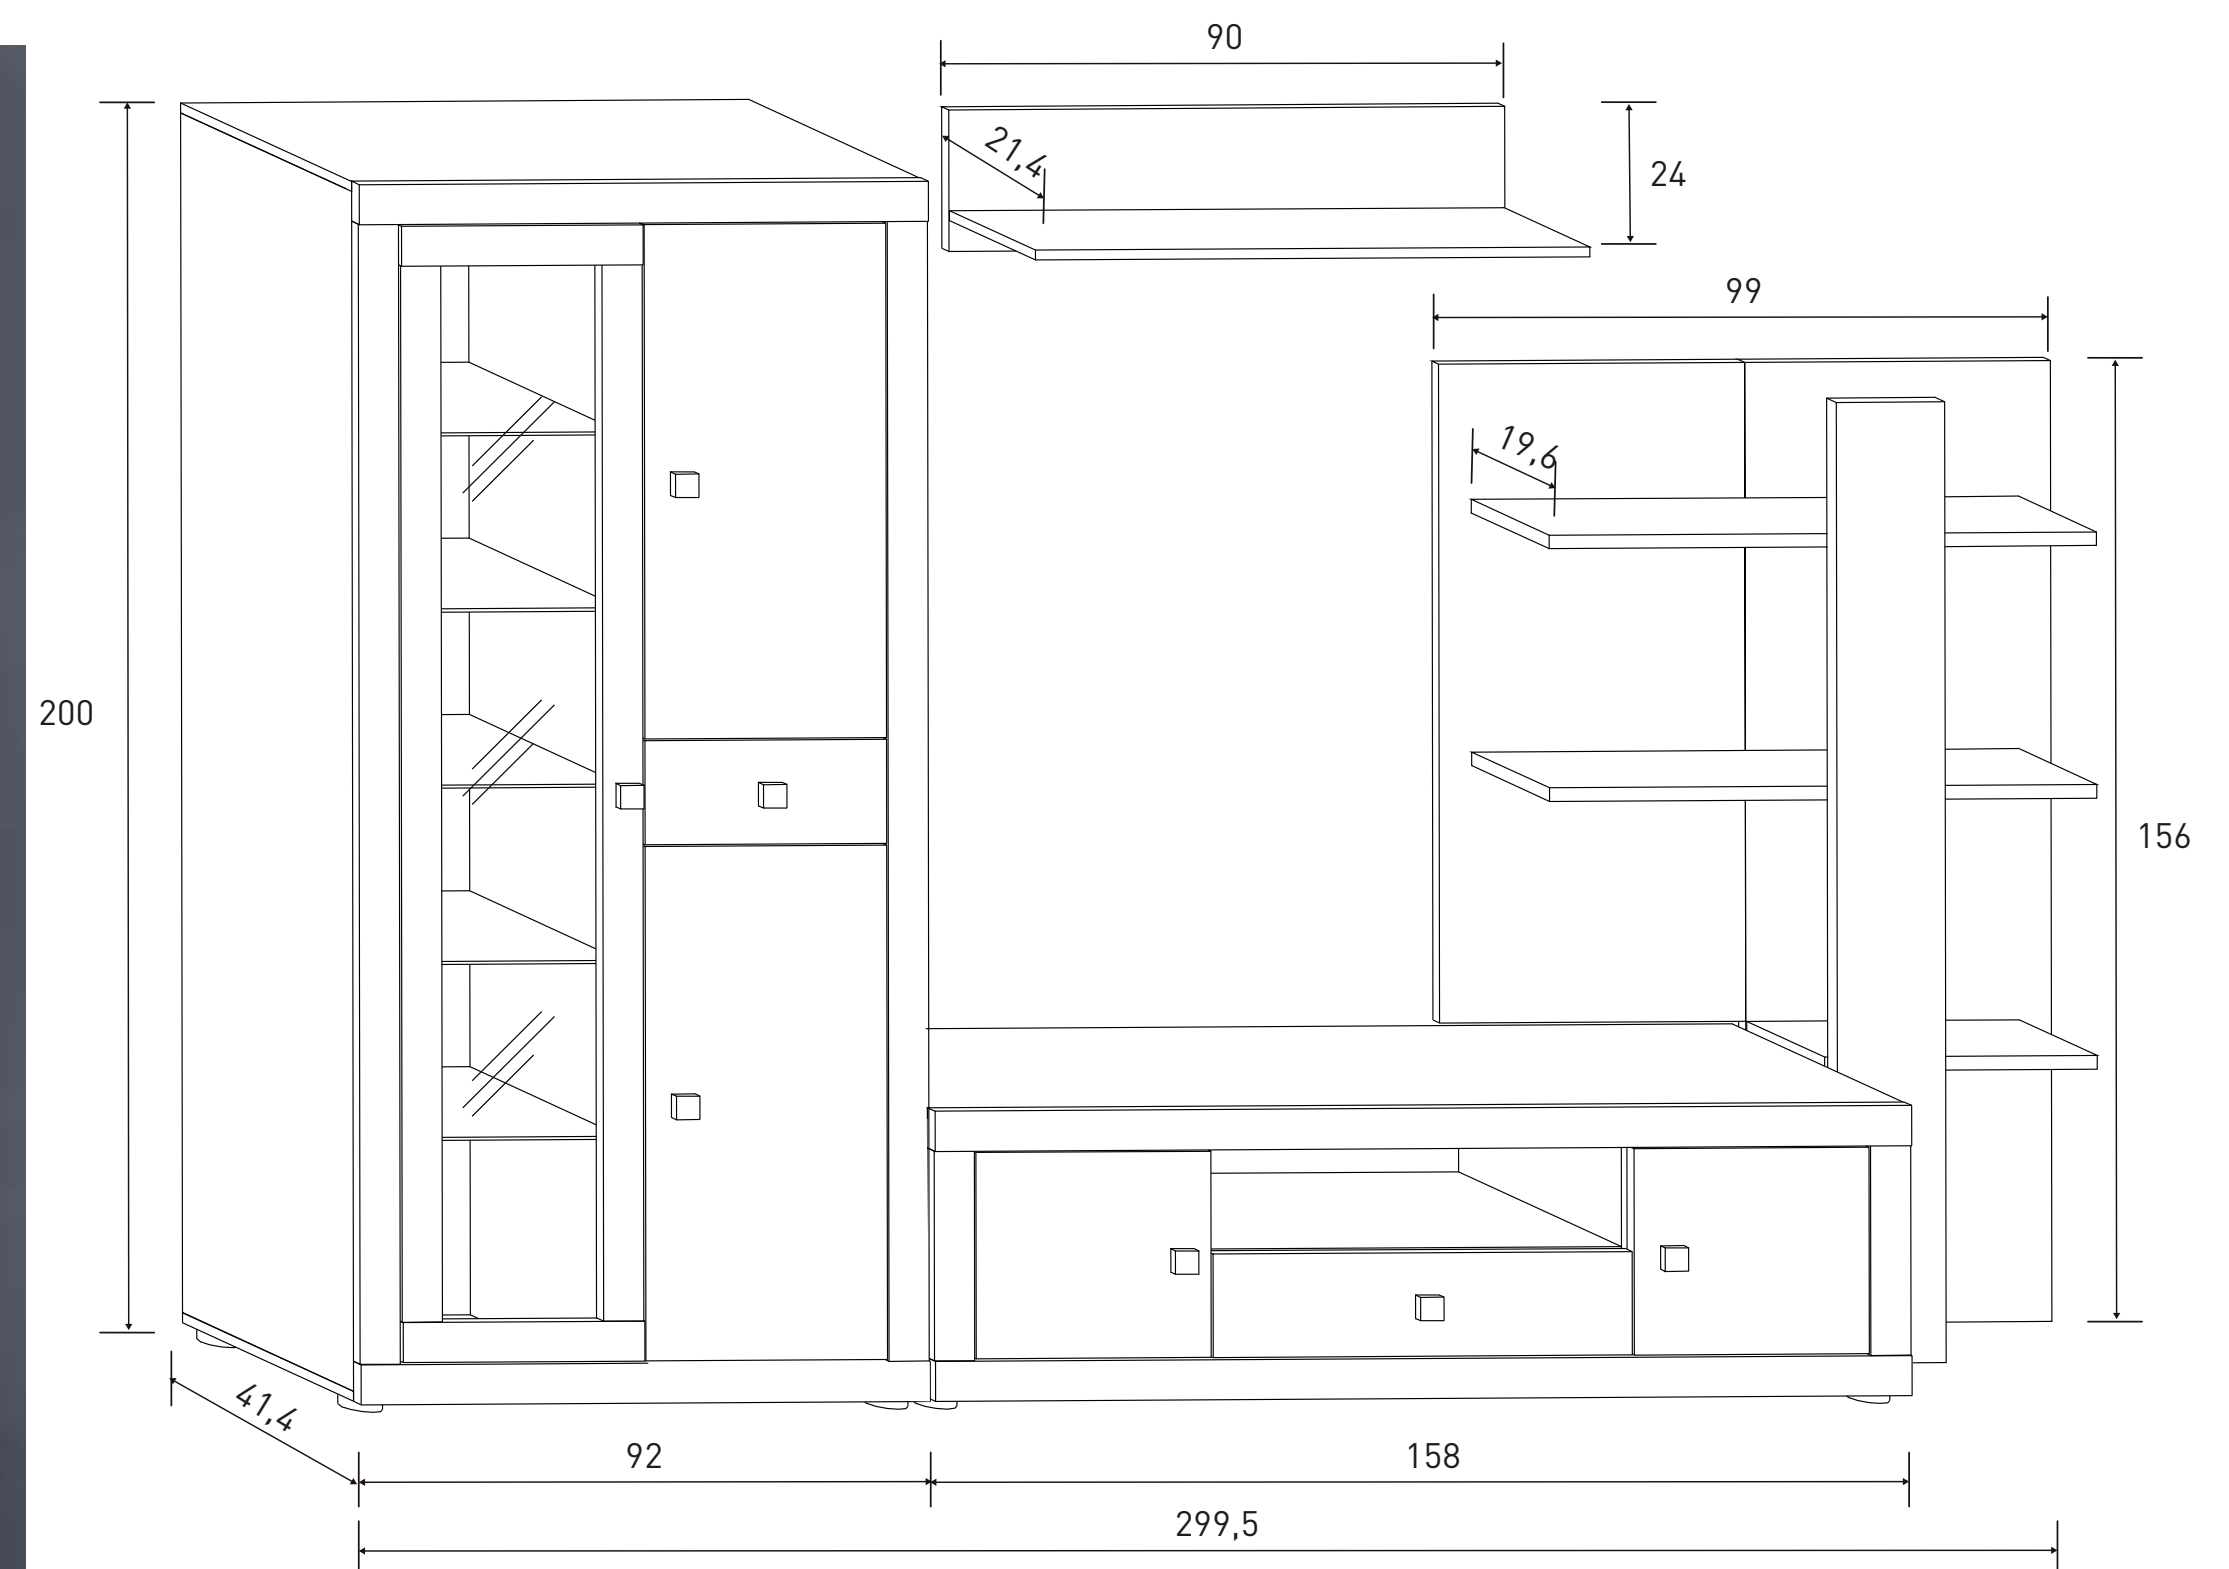

Descripción	Colores	Puntos
Composición única leds 260 cm.	Andersen pino Cambria-blanco Roble-grafito	152,15

LOTTO

Instrucciones montaje:

Nº bultos: 3
 Medidas 1/3: 120x41x13,5 cm.
 Medidas 2/3: 196,5x41x12 cm.
 Medidas 3/3: 200,5x51,5x11 cm.
 M3: 0,2767
 KG: 134

JULIETA

Color foto: andersen pino-gris.

Instrucciones montaje:

Nº bultos: 4
 Medidas 1/4: 108,5x40,5x14 cm.
 Medidas 2/4: 207x48x6,5 cm.
 Medidas 3/4: 196,5x49,5x9 cm.
 Medidas 4/4: 166,5x60x7,5 cm.
 M3: 0,2765
 KG: 129