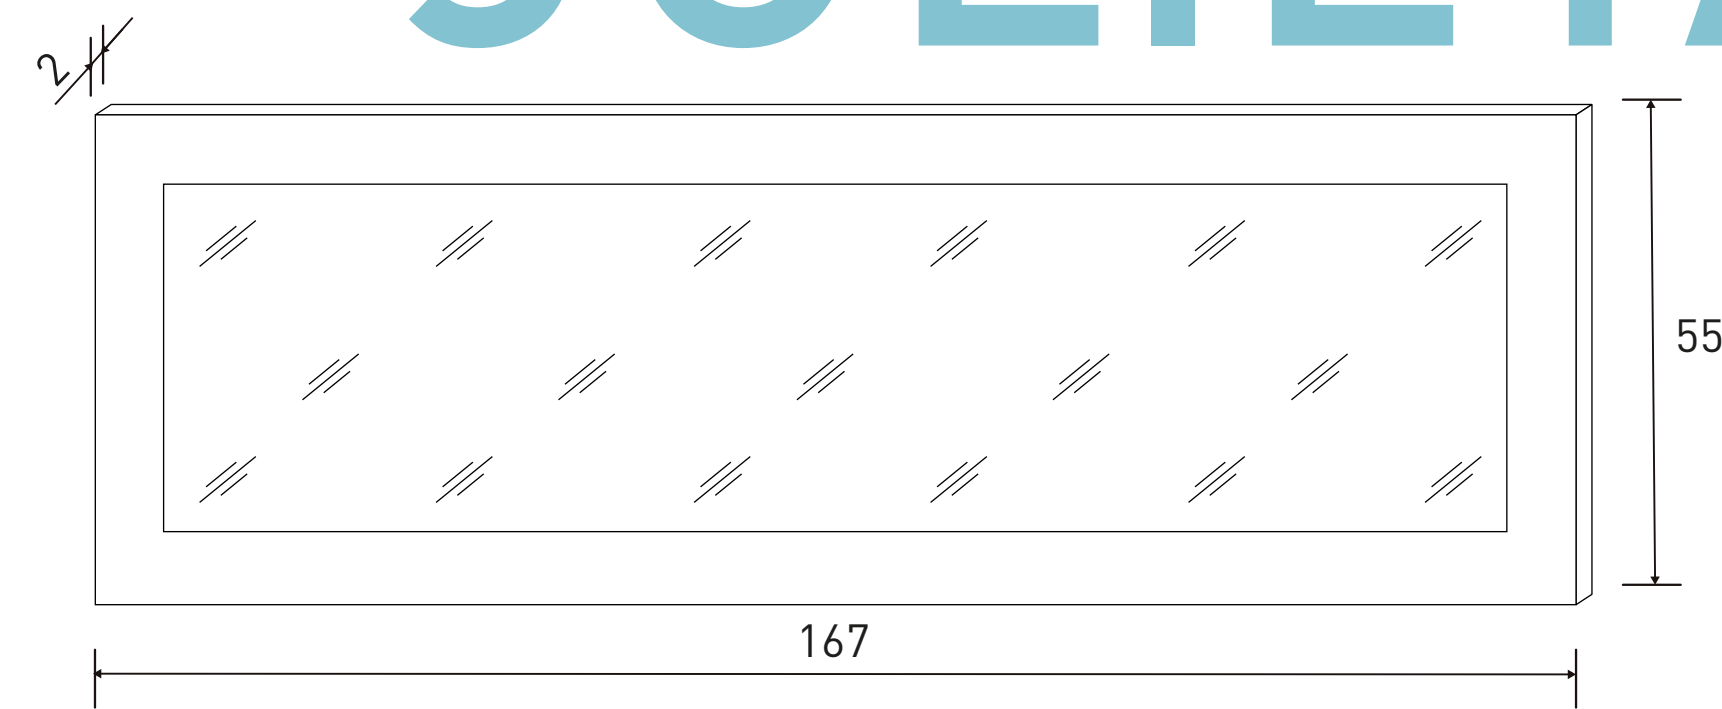

JULIETA

Descripción	Medidas	Colores	Puntos
Marco espejo	55x167x2	Cambria Andersen pino	22,10
Aparador	71x167x40	Cambria-chocolate Andersen pino-gris	62,44

Color foto: cambria-chocolate.

Descripción	Medidas	Colores	Puntos
Marco espejo	55x167x2	Cambria Andersen pino	22,10
Aparador	71x167x40	Cambria-chocolate Andersen pino-gris	62,44

JULIETA

Color foto: andersen pino-gris.

Instrucciones montaje:

MARCO ESPEJO

Nº bultos: 1
Medidas : 179,5x60,5x4,5 cm.
M3: 0,0489
KG: 16

Instrucciones montaje:

APARADOR

Nº bultos: 2
Medidas 1/2: 81,5x60,5x10 cm.
Medidas 2/2: 177,5x42,5x8,5 cm.
M3: 0,1134
KG: 53

Color foto: andersen pino-gris.

Color foto: cañón.

Descripción	Colores	Puntos
Composición única leds 300 cm.	Andersen pino-gris Cambria-grafito Cañón	192,26

FRIDA

Instrucciones montaje:

Nº bultos: 3
 Medidas 1/3: 149x52x15 cm.
 Medidas 2/3: 203,5x52,5x11 cm.
 Medidas 3/3: 149,5x47,5x12 cm.
 M3: 0,3190
 KG: 140