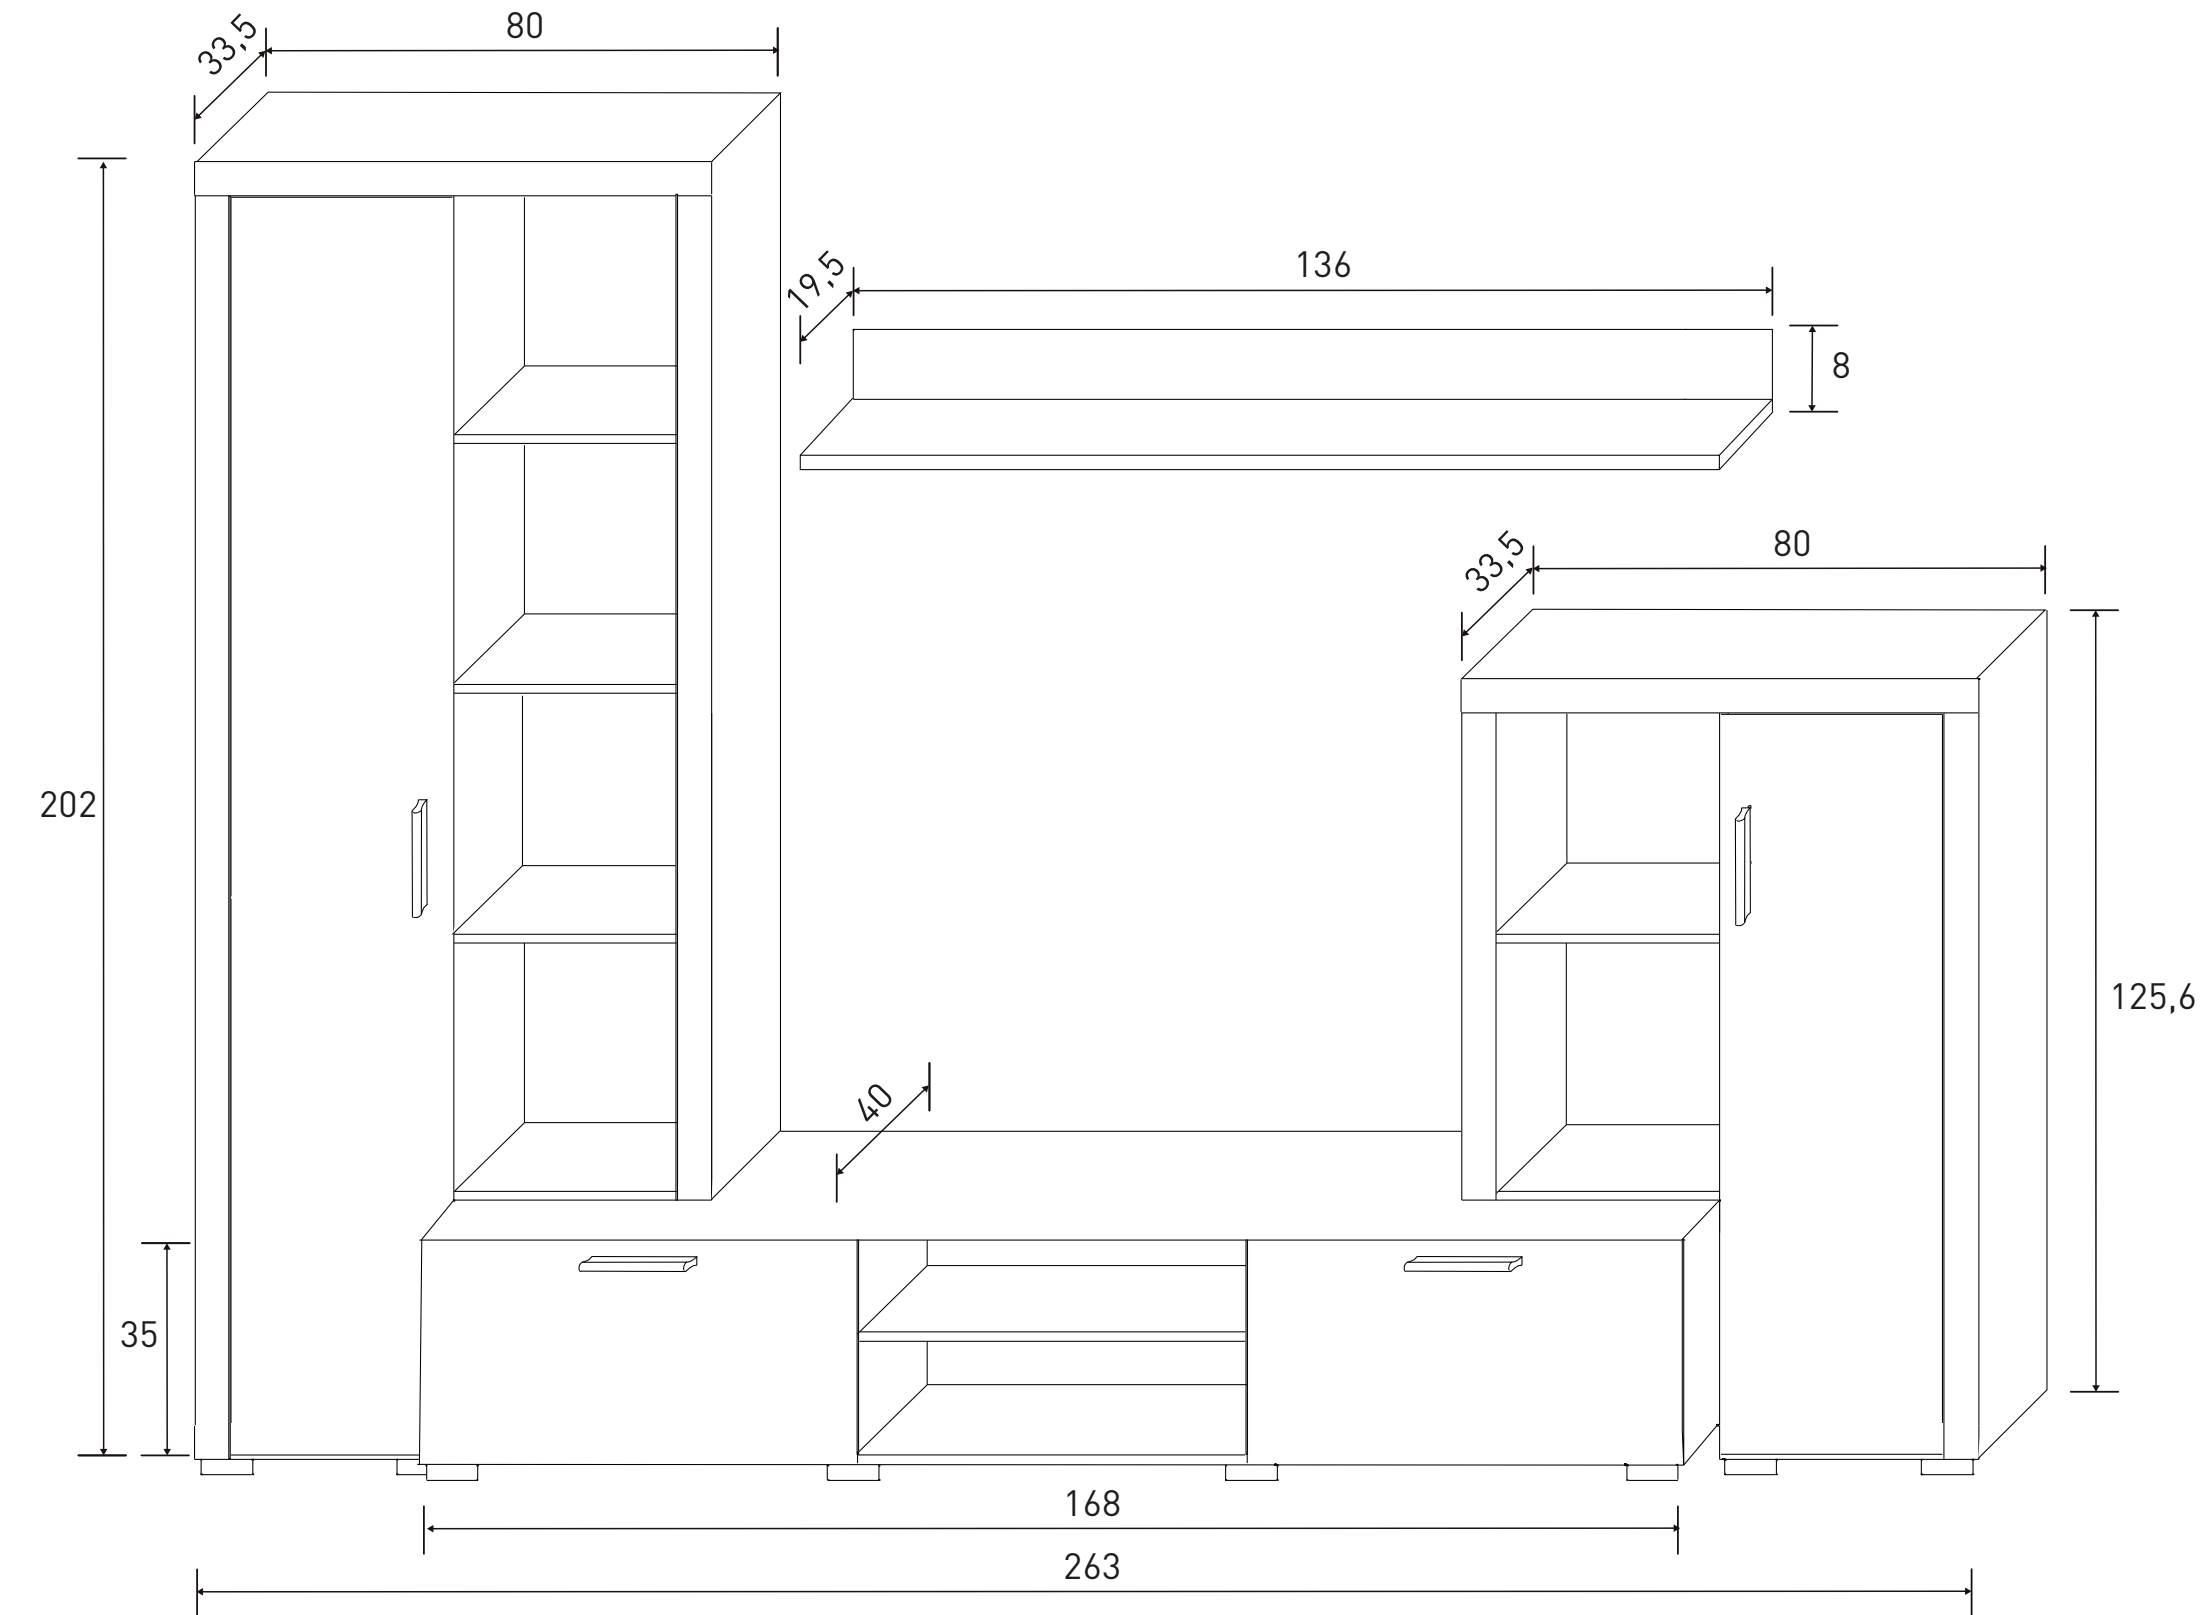

Instrucciones montaje:

Color CAMBRIA-GRAFITO

Nº bultos: 3
Medidas 1/3: 201,5x52x11,5 cm.
Medidas 2/3: 140,5x52x11,5 cm.
Medidas 3/3: 181x43x9,5 cm.
M3: 0,20
KG: 113

Instrucciones montaje:

Color CAMBRIA-BLANCO

Nº bultos: 3
Medidas 1/3: 209x48,5x11 cm.
Medidas 2/3: 132,5x48,5x11 cm.
Medidas 3/3: 179x41,5x9 cm.
M3: 0,2490
KG: 113