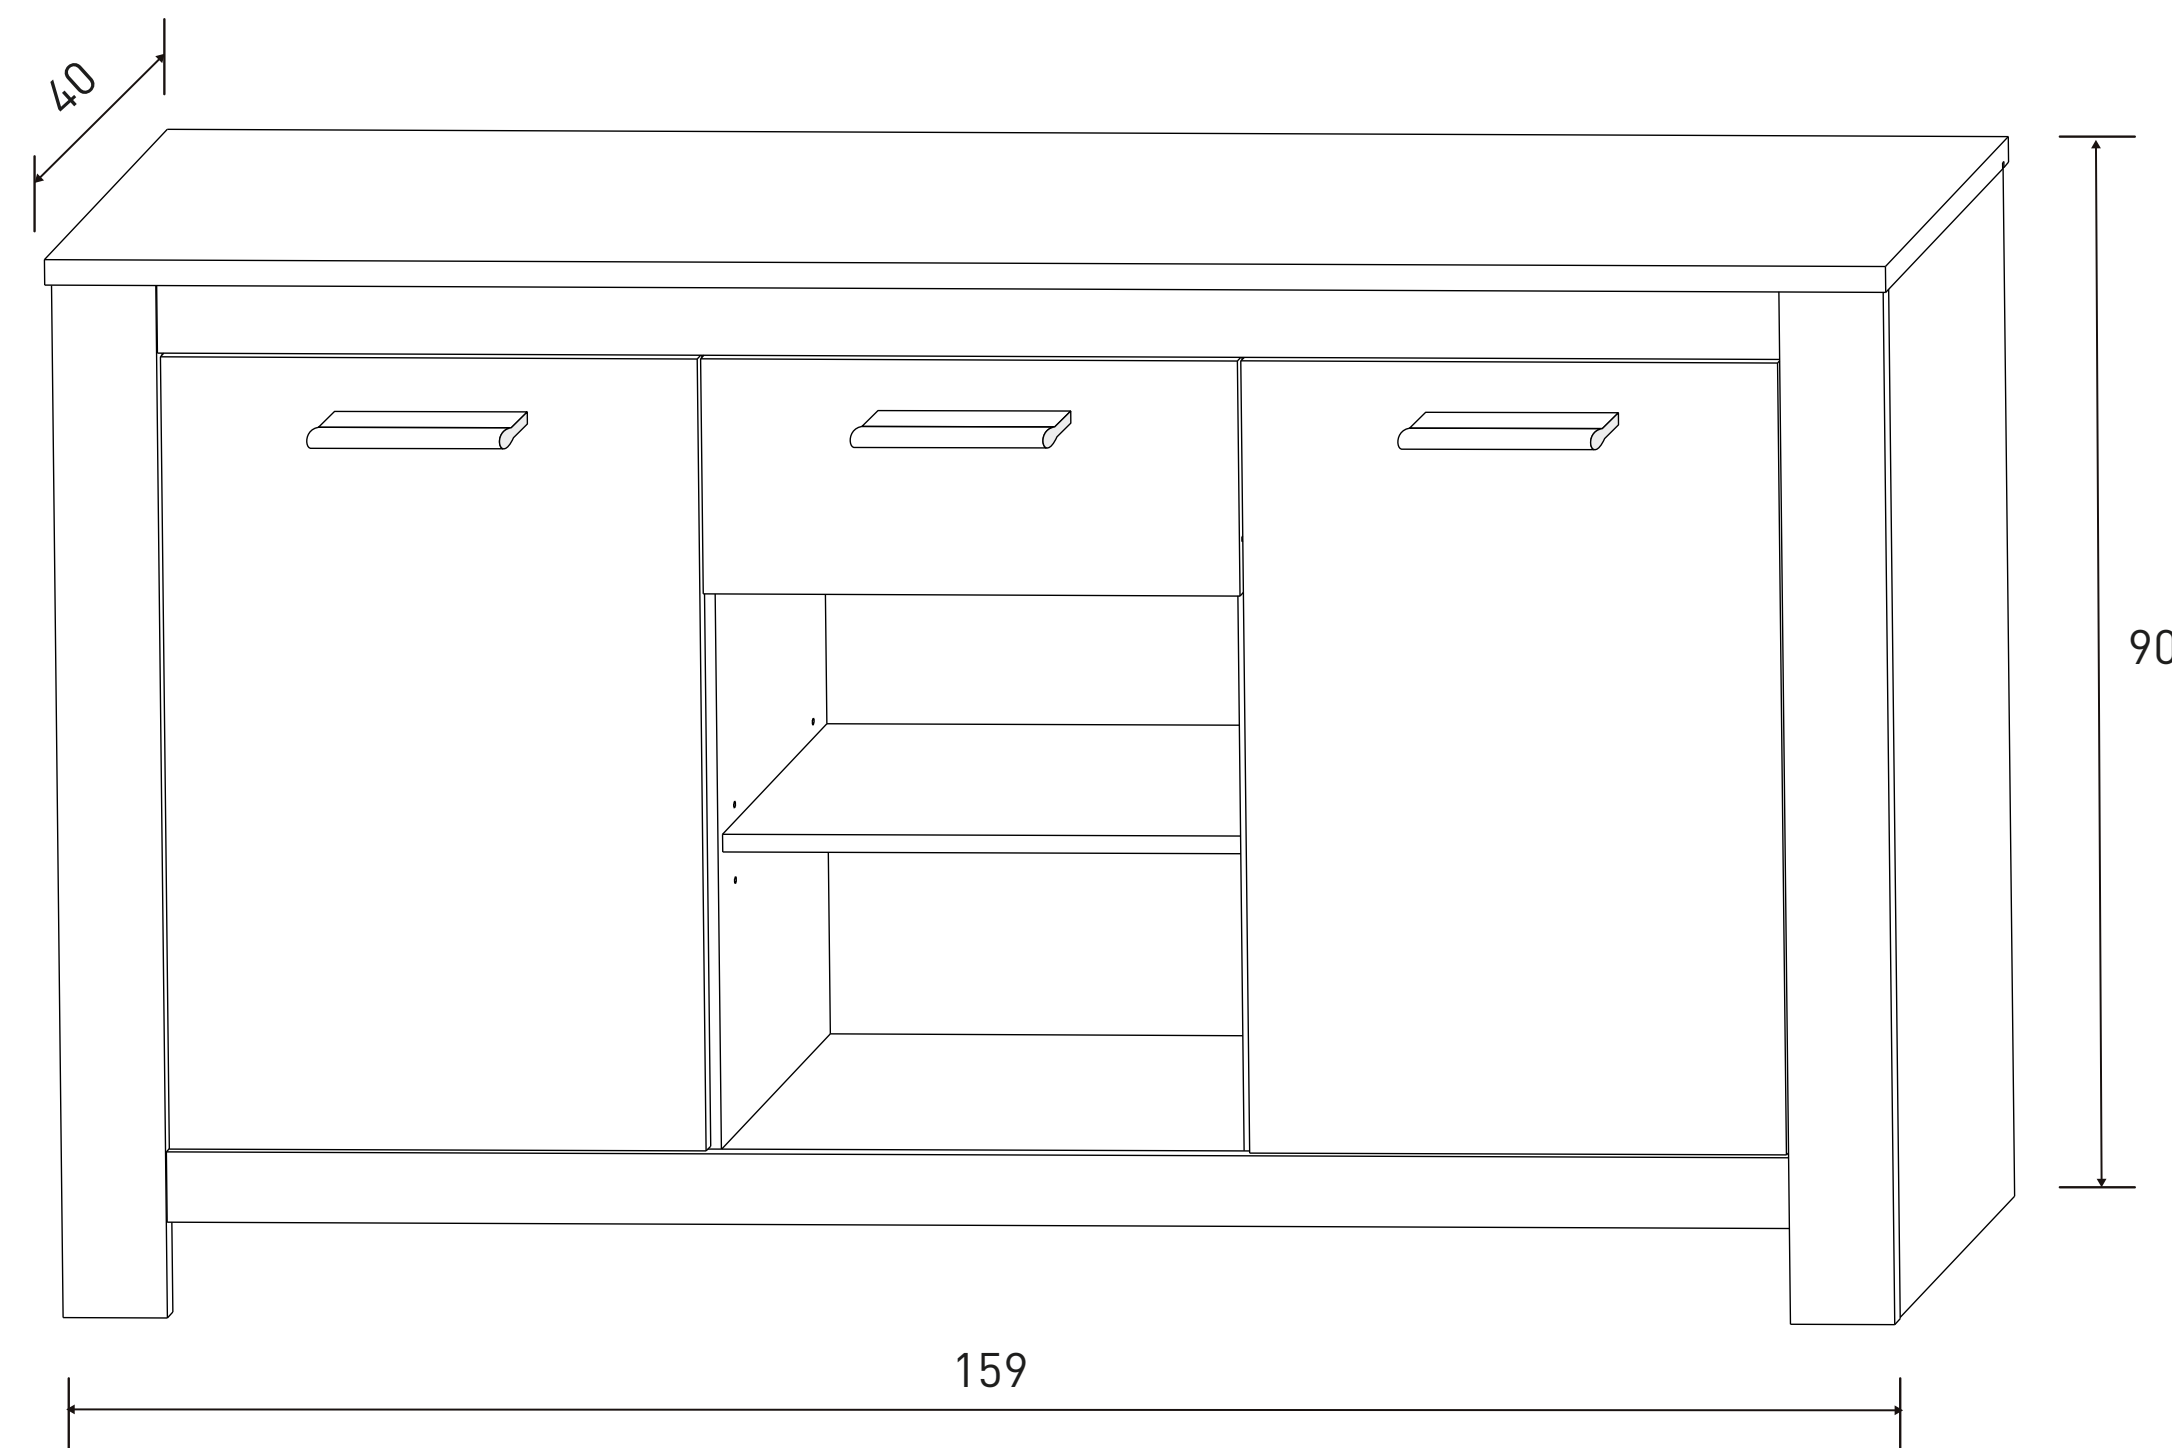

Color foto: andersen pino-gris.

Color foto: cañón.

Descripción	Colores	Puntos
Composición única leds 300 cm.	Andersen pino-gris Cambria-grafito Cañón	192,26

FRIDA

Instrucciones montaje:

Nº bultos: 3
 Medidas 1/3: 149x52x15 cm.
 Medidas 2/3: 203,5x52,5x11 cm.
 Medidas 3/3: 149,5x47,5x12 cm.
 M3: 0,3190
 KG: 140

FRIDA

Descripción	Medidas	Colores	Puntos
Aparador	90x159x40	Andersen pino-gris Cambria-grafito Cañón	68,67

Color foto: andersen pino-gris.

Color foto: cañón.

Color foto: cambria-grafito.

Descripción	Medidas	Colores	Puntos
Aparador	90x159x40	Andersen pino-gris Cambria-grafito Cañón	68,67

FRIDA

Instrucciones montaje:

Nº bultos: 1
Medidas: 176,5x528x11 cm.
M3: 0,1126
KG: 51

AVANZA

ACTUALIZADO JUNIO 24

NUEVAS COLECCIONES SALONES