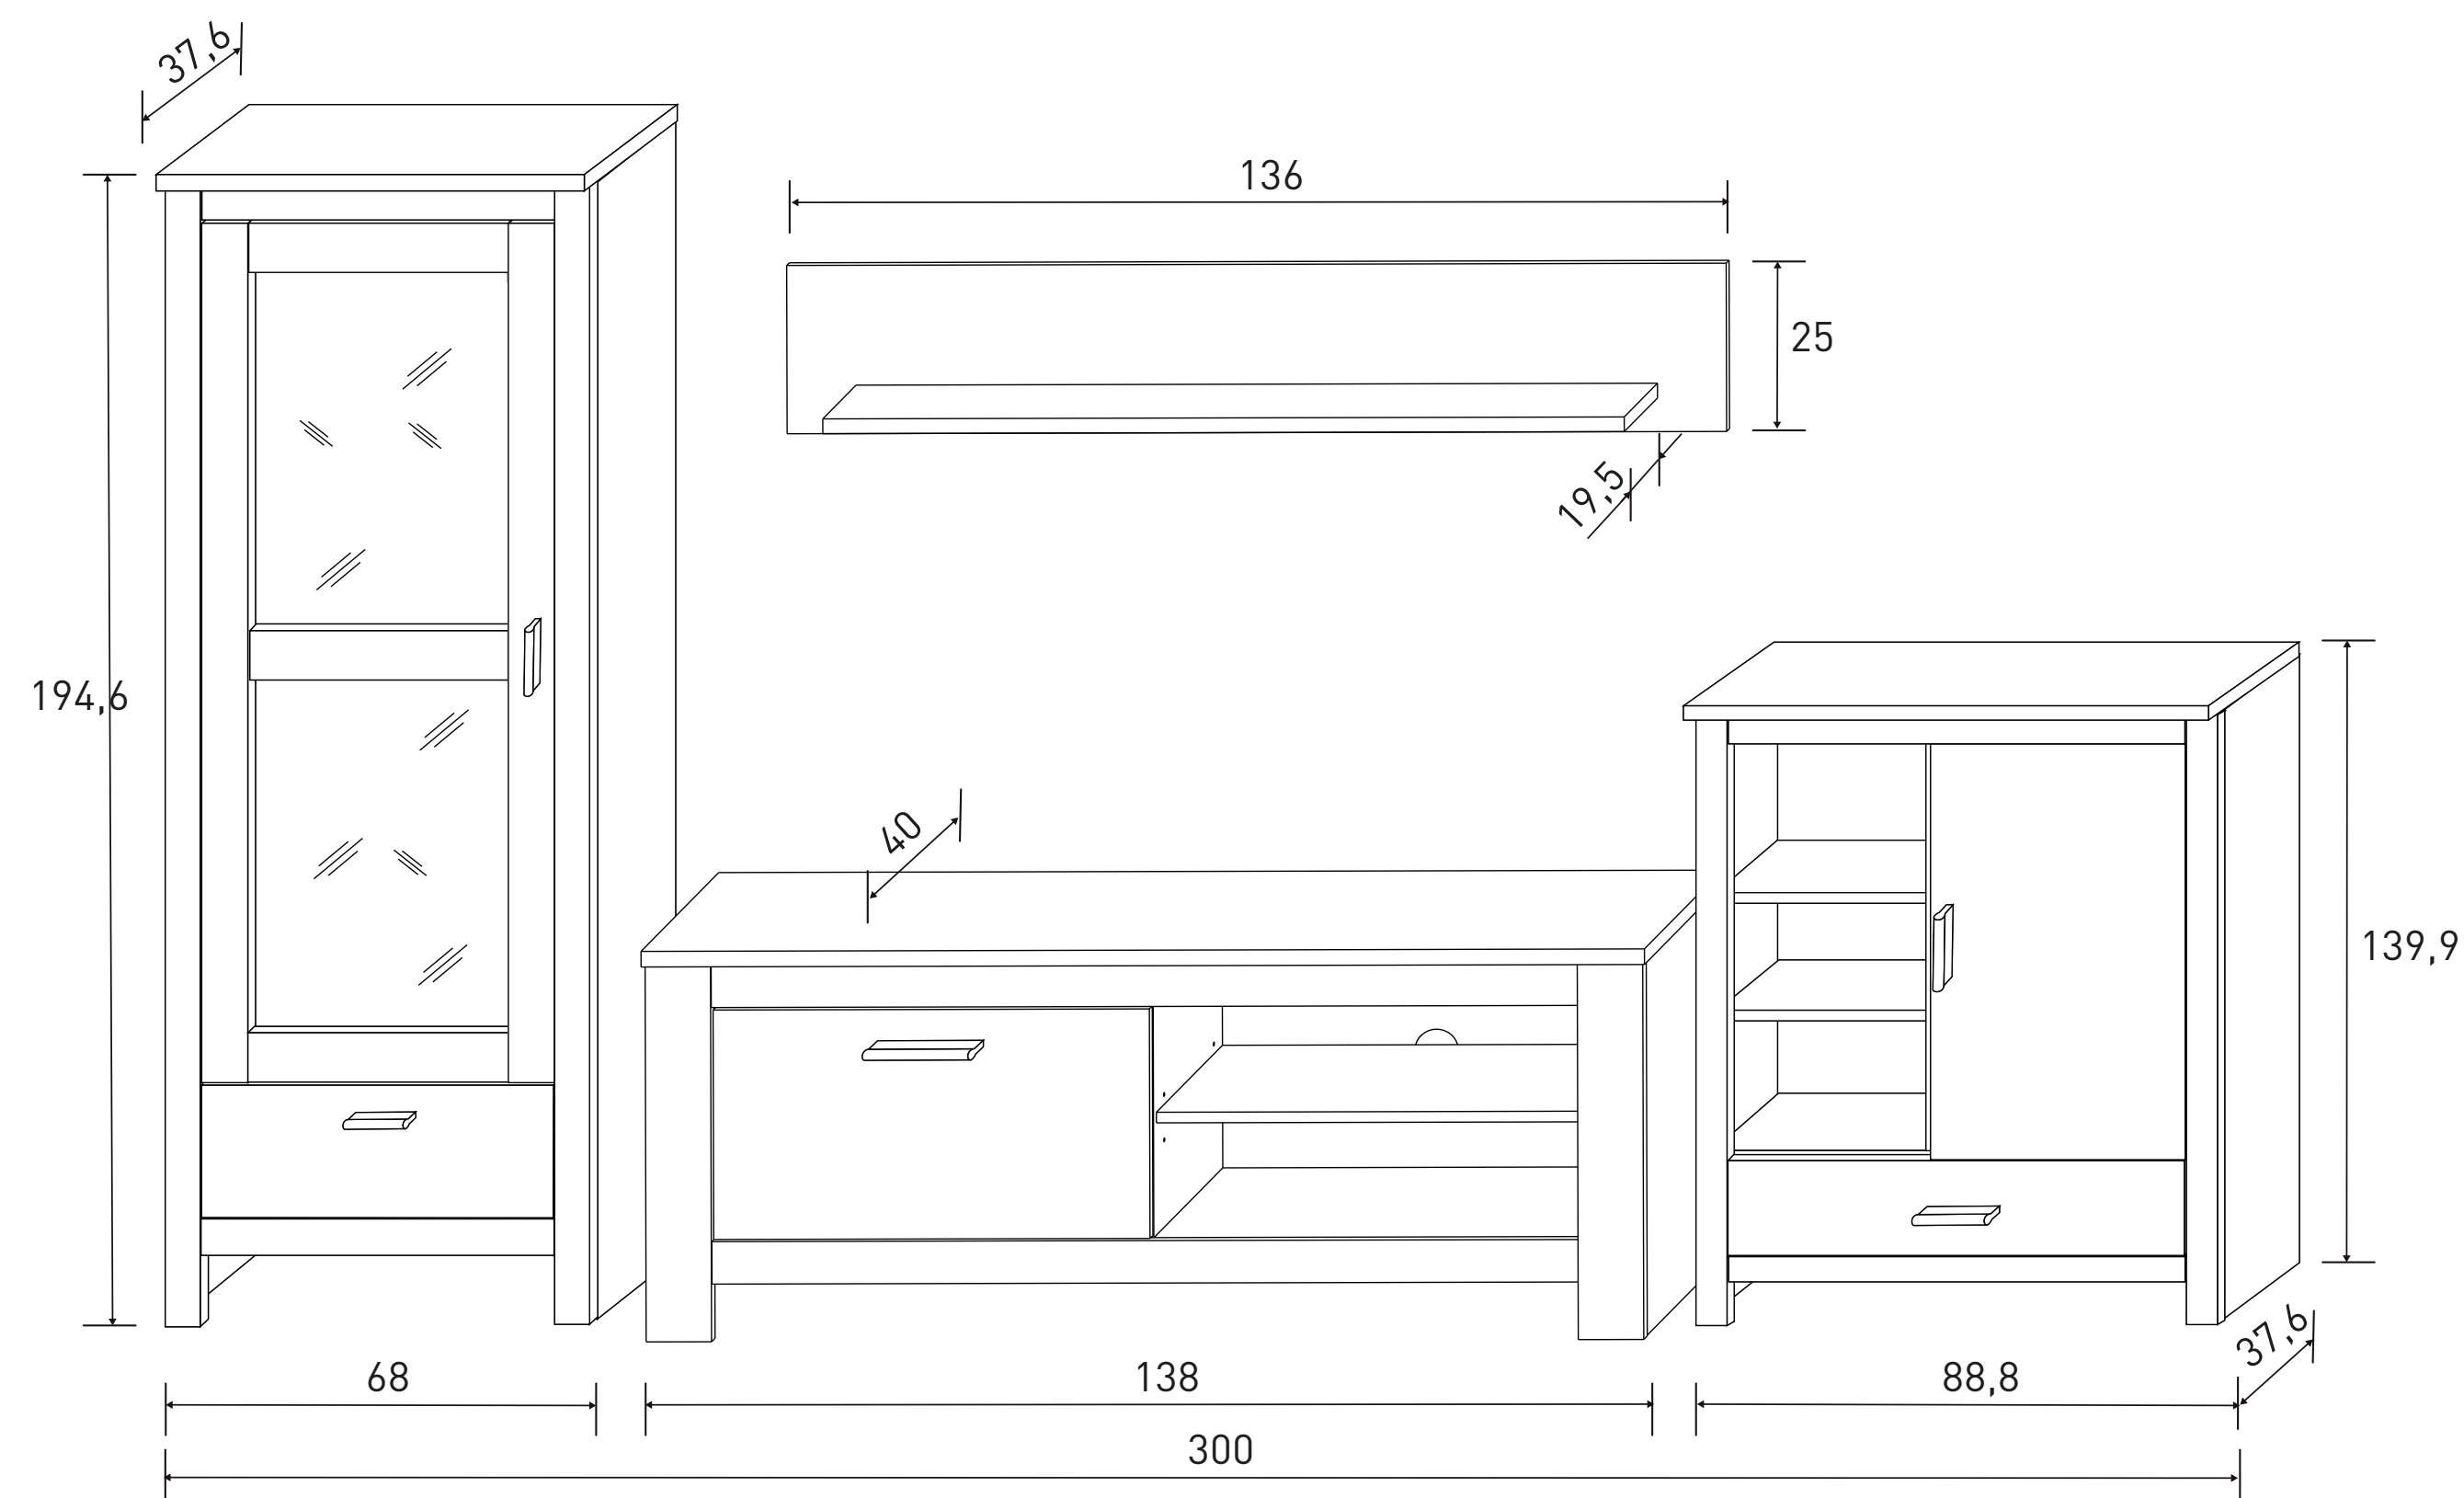

JULIETA

Color foto: andersen pino-gris.

Instrucciones montaje:

MARCO ESPEJO

Nº bultos: 1
Medidas : 179,5x60,5x4,5 cm.
M3: 0,0489
KG: 16

Instrucciones montaje:

APARADOR

Nº bultos: 2
Medidas 1/2: 81,5x60,5x10 cm.
Medidas 2/2: 177,5x42,5x8,5 cm.
M3: 0,1134
KG: 53

Color foto: andersen pino-gris.

Color foto: cañón.

Descripción	Colores	Puntos
Composición única leds 300 cm.	Andersen pino-gris Cambria-grafito Cañón	192,26

FRIDA

Instrucciones montaje:

Nº bultos: 3
 Medidas 1/3: 149x52x15 cm.
 Medidas 2/3: 203,5x52,5x11 cm.
 Medidas 3/3: 149,5x47,5x12 cm.
 M3: 0,3190
 KG: 140

FRIDA

Instrucciones montaje:

Nº bultos: 1
Medidas: 176,5x528x11 cm.
M3: 0,1126
KG: 51

AVANZA

ACTUALIZADO JUNIO 24

NUEVAS COLECCIONES SALONES