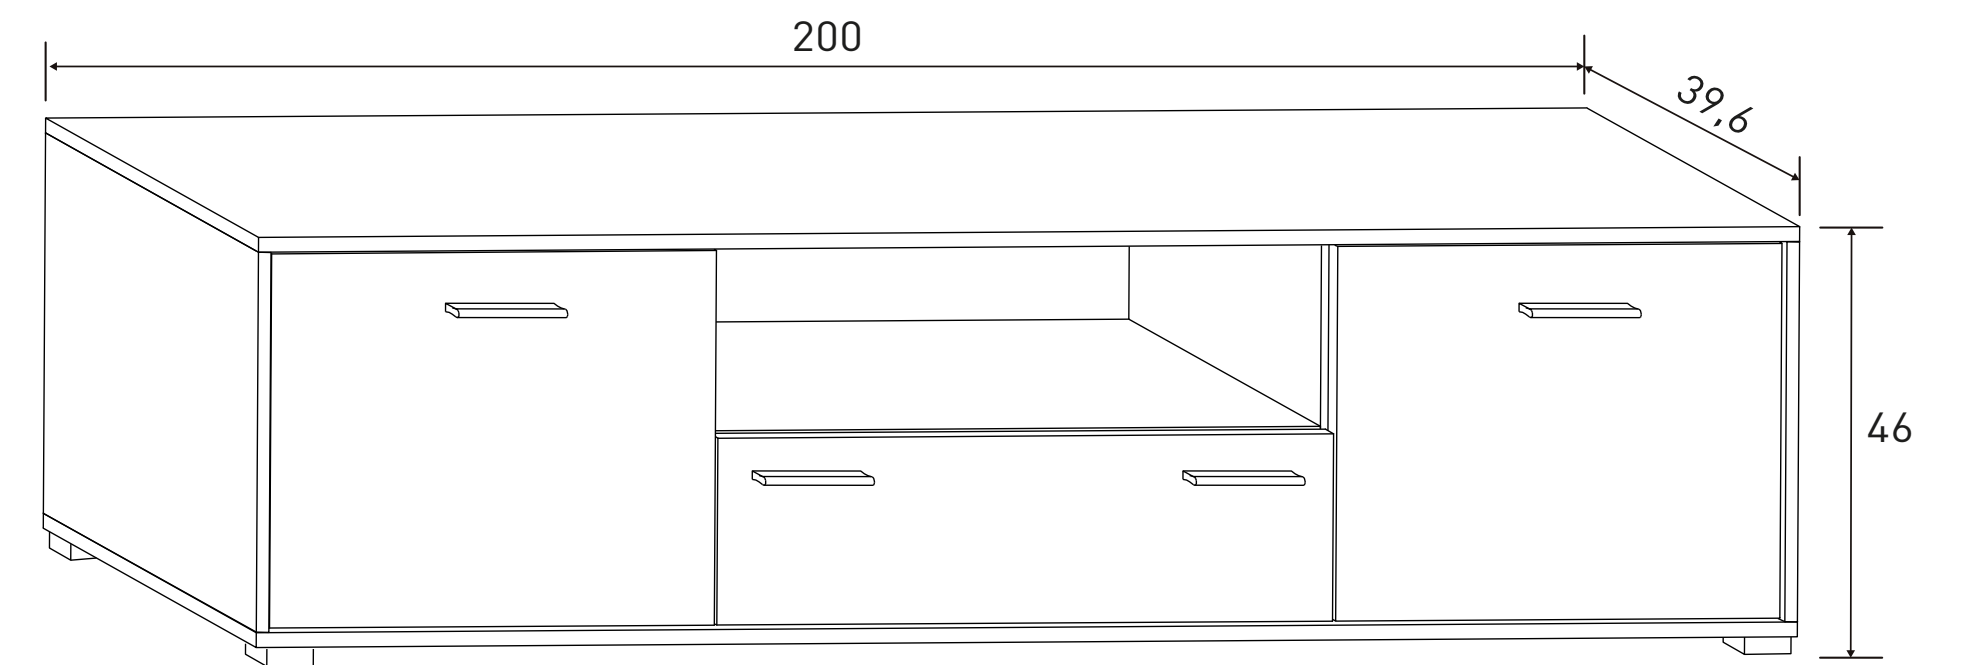

AVANZADA

NUEVA COLECCIÓN SALONES

DIMAS

Descripción	Colores	Puntos
Composición única 200 cm.	Cambria-blanco Blanco-grafito	65,33

Color foto: cambria-blanco.

Descripción	Colores	Puntos
Composición única 200 cm.	Cambria-blanco Blanco-grafito	65,33

DIMAS

Instrucciones montaje:

Nº bultos: 2
 Medidas 1/2: 212,5x48x96 cm.
 Medidas 2/2: 123,5x41x10,2 cm.
 M3: 1,0308
 KG: 58

Color foto: blanco-grafito.

HELENA

Descripción	Colores	Puntos
Composición única 220 cm.	Cambria-blanco Cambria-chocolate	68,34

Color foto: cambria-blanco.

Descripción	Colores	Puntos
Composición única 220 cm.	Cambria-blanco Cambria-chocolate	68,34

HELENA

Color foto: cambria-chocolate.

Instrucciones montaje:

Color CAMBRIA-CHOCOLATE

Nº bultos: 3
Medidas 1/3: 165x41x9 cm.
Medidas 2/3: 82,5x62x9 cm.
Medidas 3/3: 80x57,5x4 cm.
M3: 0,1253
KG: 62,75