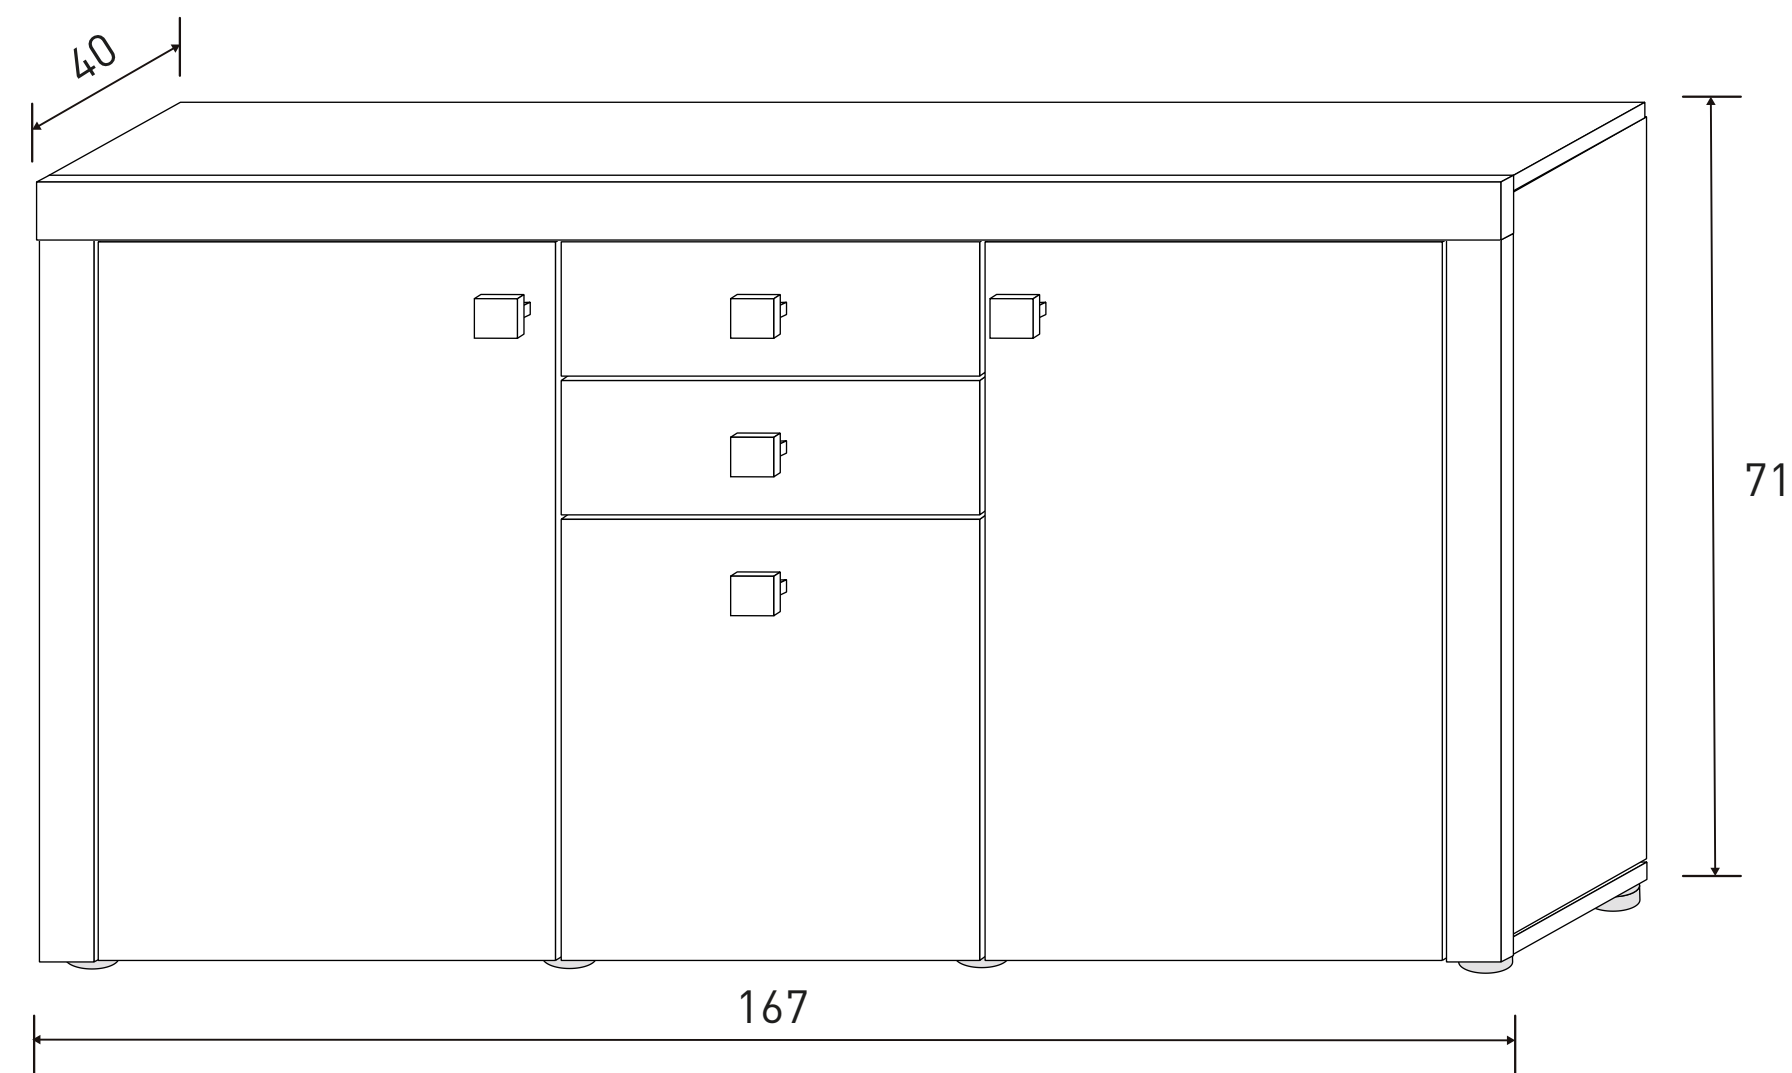

JULIETA

Color foto: andersen pino-gris.

Instrucciones montaje:

Nº bultos: 4
 Medidas 1/4: 108,5x40,5x14 cm.
 Medidas 2/4: 207x48x6,5 cm.
 Medidas 3/4: 196,5x49,5x9 cm.
 Medidas 4/4: 166,5x60x7,5 cm.
 M3: 0,2765
 KG: 129

JULIETA

Descripción	Medidas	Colores	Puntos
Marco espejo	55x167x2	Cambria Andersen pino	22,10
Aparador	71x167x40	Cambria-chocolate Andersen pino-gris	62,44

Color foto: cambria-chocolate.

Descripción	Medidas	Colores	Puntos
Marco espejo	55x167x2	Cambria Andersen pino	22,10
Aparador	71x167x40	Cambria-chocolate Andersen pino-gris	62,44

JULIETA

Color foto: andersen pino-gris.

Instrucciones montaje:

MARCO ESPEJO

Nº bultos: 1
Medidas : 179,5x60,5x4,5 cm.
M3: 0,0489
KG: 16

Instrucciones montaje:

APARADOR

Nº bultos: 2
Medidas 1/2: 81,5x60,5x10 cm.
Medidas 2/2: 177,5x42,5x8,5 cm.
M3: 0,1134
KG: 53

FRIDA

Instrucciones montaje:

Nº bultos: 1
Medidas: 176,5x528x11 cm.
M3: 0,1126
KG: 51

AVANZA

ACTUALIZADO JUNIO 24

NUEVAS COLECCIONES SALONES