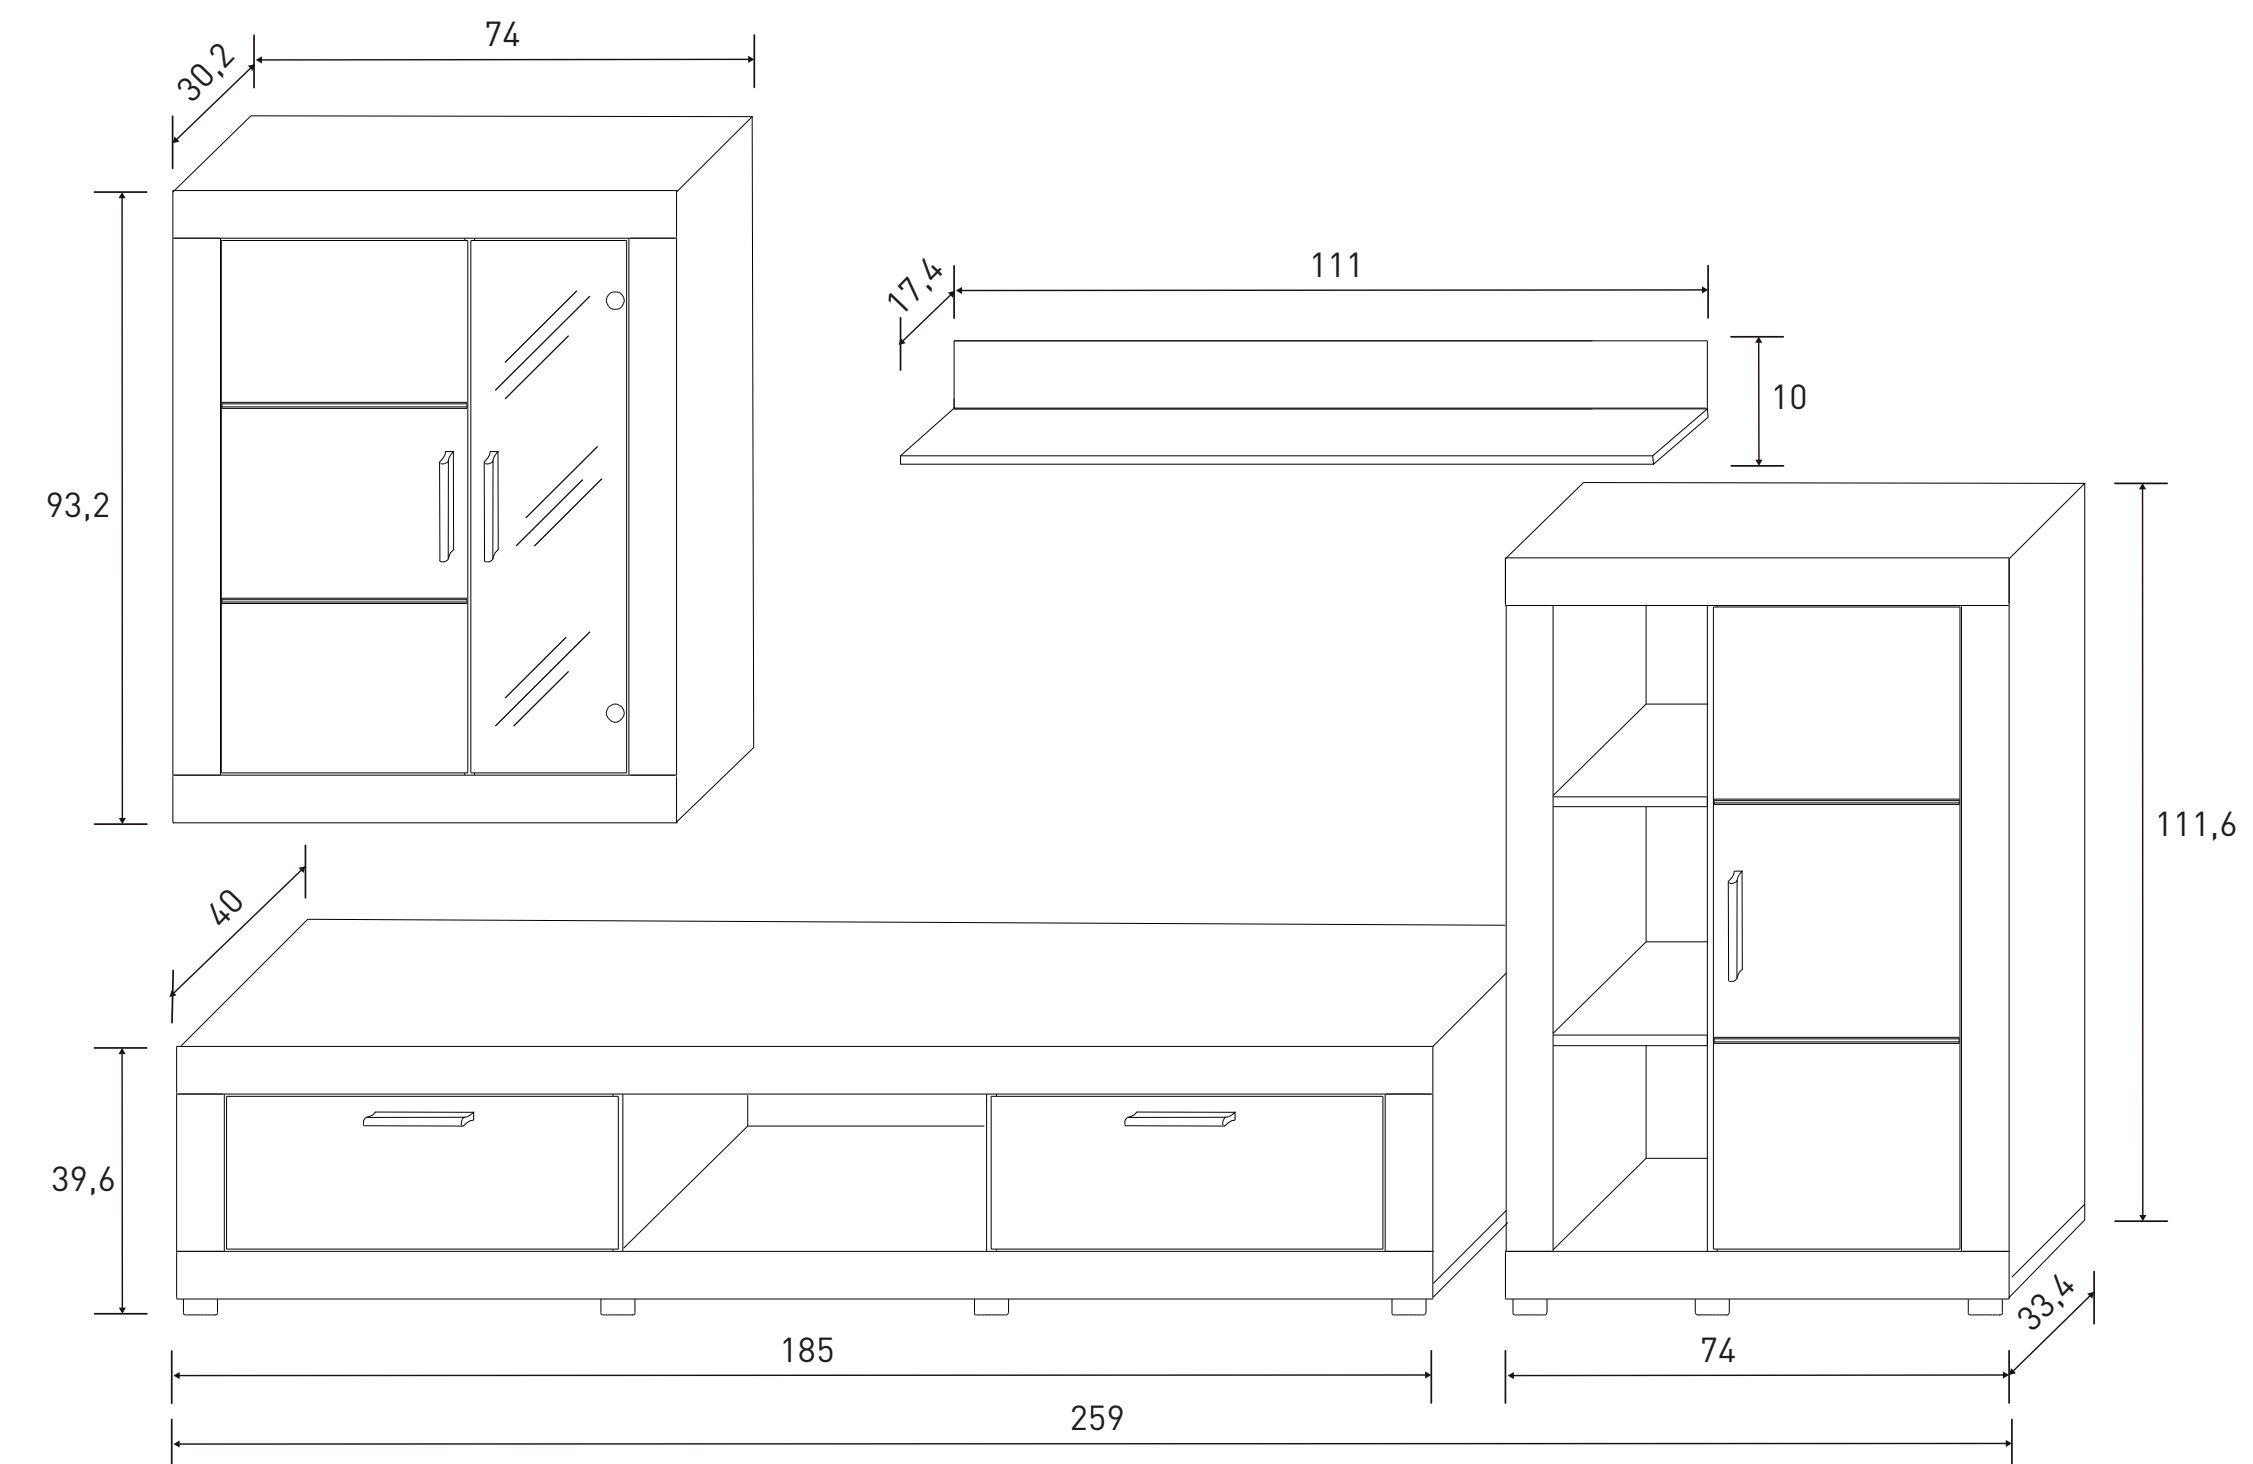

Descripción	Colores	Puntos
Composición única leds 259 cm.	Cambria-blanco Cambria-grafito	94,47

FIORDO

Instrucciones montaje:

Nº bultos: 3
Medidas 1/3: 118,5x47,5x13 cm.
Medidas 2/3: 102,5x46,5x13,5 cm.
Medidas 3/3: 196,5x42x9 cm.
M3: 0,2118
KG: 93