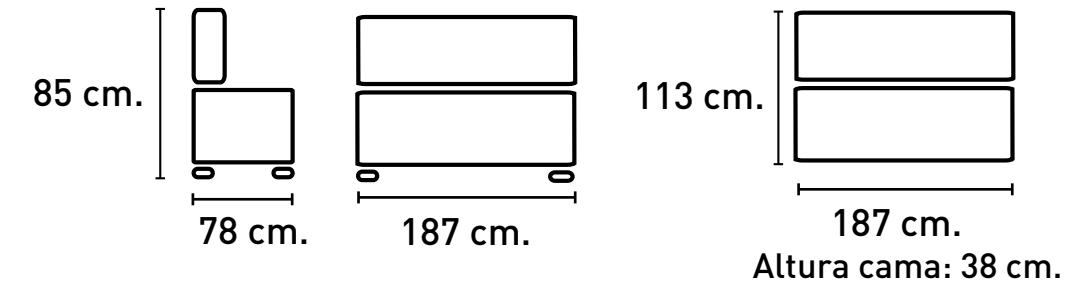

### DATOS LOGÍSTICOS

LARGO CM.	ANCHO CM.	ALTO CM.	M3	PESO KG.
116	189	19	0,417	33

Tapizado foto NOLIA cemento.

Tapizado foto NOLIA piedra.

Nuevos puntos 15 julio 24