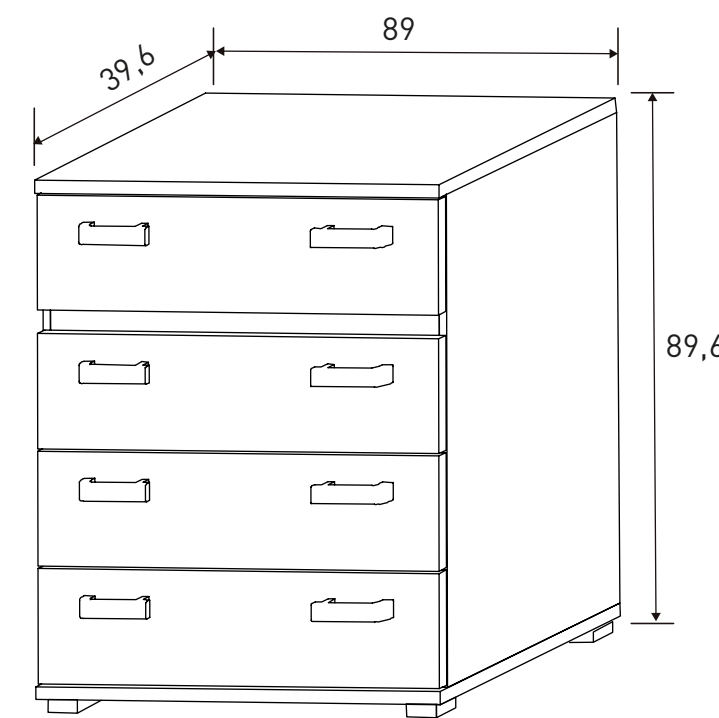

CÓMODA 4 CAJONES CABRA

51,58 puntos
Blanco-grafito

Instrucciones montaje:

Nº bultos: 2
Medidas 1/2: 104,5x47x10 cm.
Medidas 2/2: 93x36,4x10 cm.
M3: 0,083
KG: 40,00