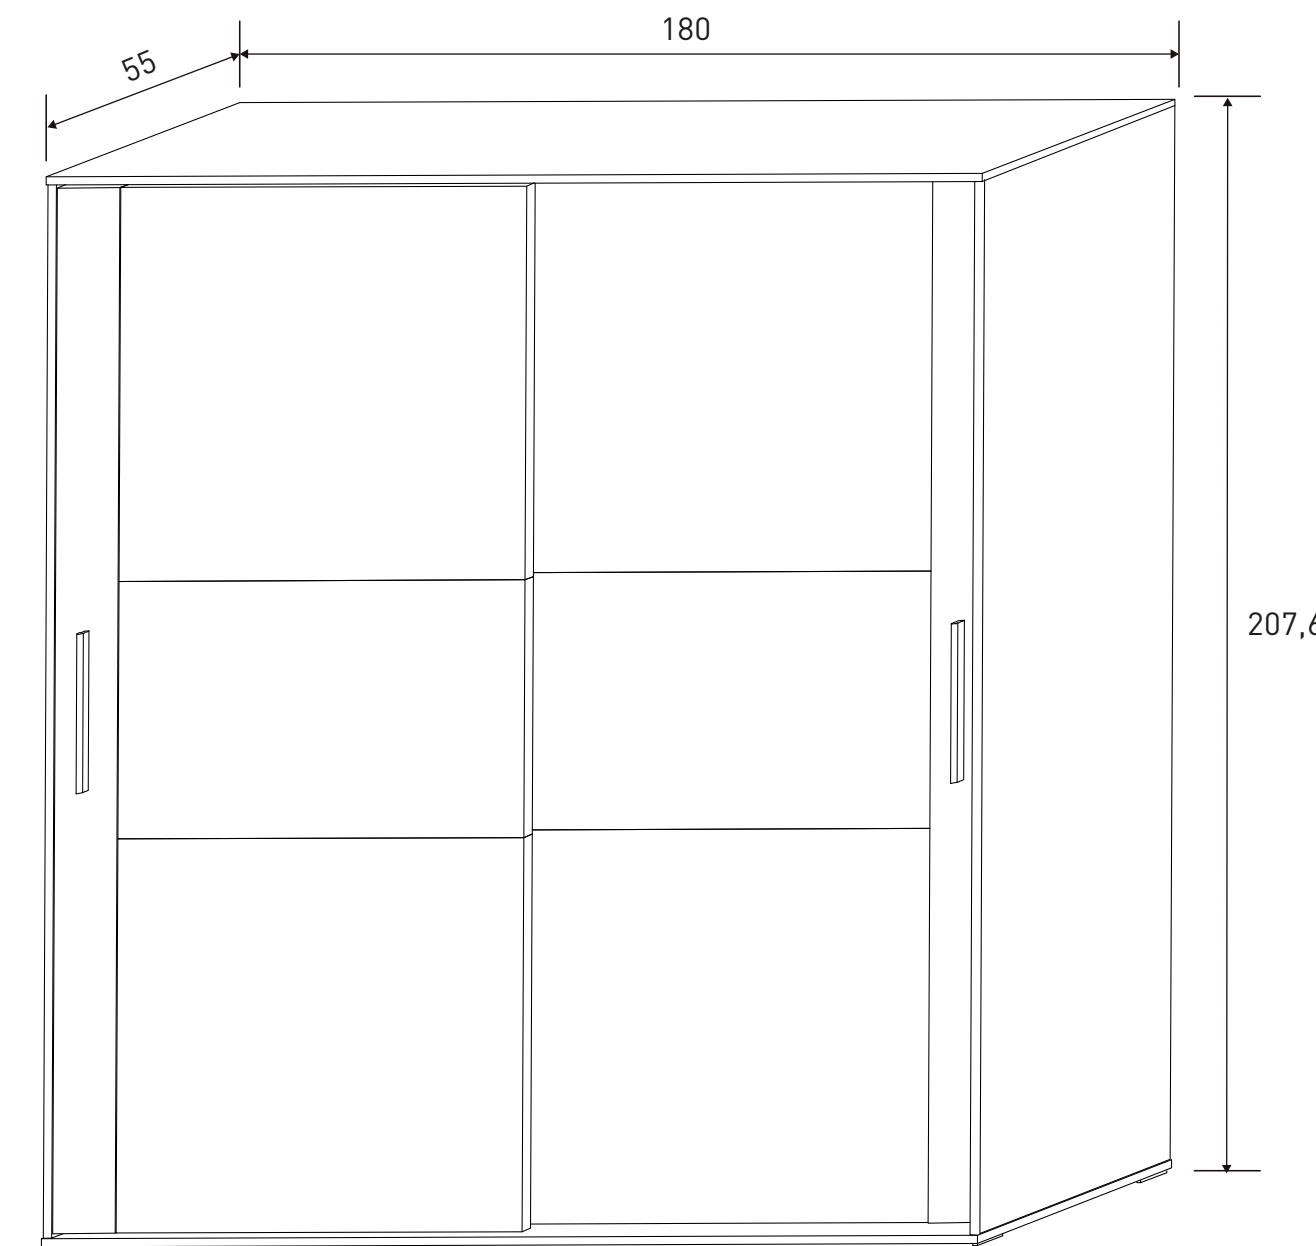

60x259,8x4

Blanco-grafito

1

33,49

Mesita de noche 2 cajones

50x60x39,6

Blanco-grafito

2

21,37

Cómoda 4 cajones

89,6x89x39,6

Blanco-grafito

1

51,58

Marco espejo

75x90,8x2

Blanco

1

20,06

DESCRIPCIÓN	MEDIDAS	COLOR	UNID.	PUNTOS/UNID.
Cabecero con luces led	60x259,8x4	Blanco-grafito	1	33,49
Mesita de noche 2 cajones	50x60x39,6	Blanco-grafito	2	21,37
Cómoda 4 cajones	89,6x89x39,6	Blanco-grafito	1	51,58
Marco espejo	75x90,8x2	Blanco	1	20,06

21,37 puntos
Blanco-grafito

Instrucciones montaje:

Nº bultos: 1
Medidas: 68x51x12,5 cm.
M3: 0,044
KG: 19

MARCO ESPEJO CABRA
20,06 puntos
Blanco

Instrucciones montaje:

Nº bultos: 1
Medidas: 97,5x80x3 cm.
M3: 0,0234
KG: 15