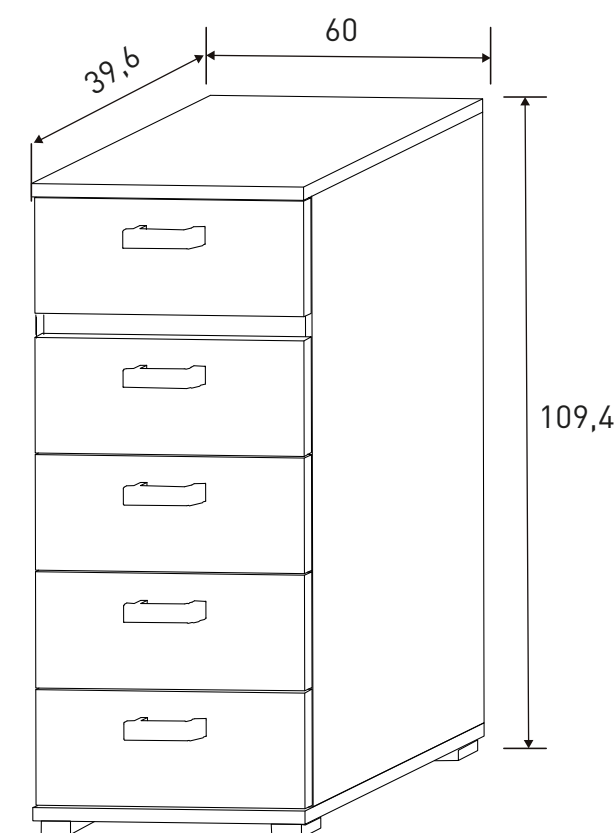

21,37 puntos
Blanco-grafito

Instrucciones montaje:

Nº bultos: 1
Medidas: 68x51x12,5 cm.
M3: 0,044
KG: 19

MARCO ESPEJO CABRA
20,06 puntos
Blanco

Instrucciones montaje:

Nº bultos: 1
Medidas: 97,5x80x3 cm.
M3: 0,0234
KG: 15

Incluyen 2 estantes y 2 barras para colgar.

ARMARIO PUERTAS CORREDERAS CABRA

133,40 puntos
Blanco-grafito

Instrucciones montaje:

Nº bultos: 3
Medidas 1/3: 194x57.5x4,9 cm.
Medidas 2/3: 212x58x6,5 cm.
Medidas 3/3: 84,5x79,5x9,7 cm.
M3: 0,1997
KG: 122