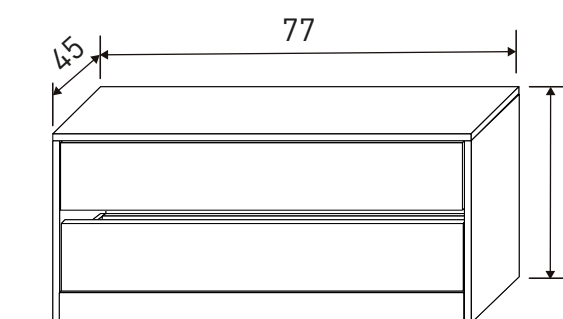

Nº bultos: 2
Medidas 1/2: 104,5x47x10 cm.
Medidas 2/2: 93x36,4x10 cm.
M3: 0,083
KG: 40,00

MURAL CON LUNA CABRA

25,35 puntos
Blanco

Instrucciones montaje:

Nº bultos: 1
Medidas: 188x53,5x3 cm.
M3: 0,0302
KG: 19,50

CAJONERA INTERIOR LARA

25,24 puntos
Blanco

Instrucciones montaje:

Nº bultos: 1
Medidas: 95x48x9 cm.
M3: 0,041
KG: 14

Instrucciones montaje TODO EL CATÁLOGO:

CABRA

Actualizado Junio 2024

NUEVA COLECCIÓN DORMITORIOS