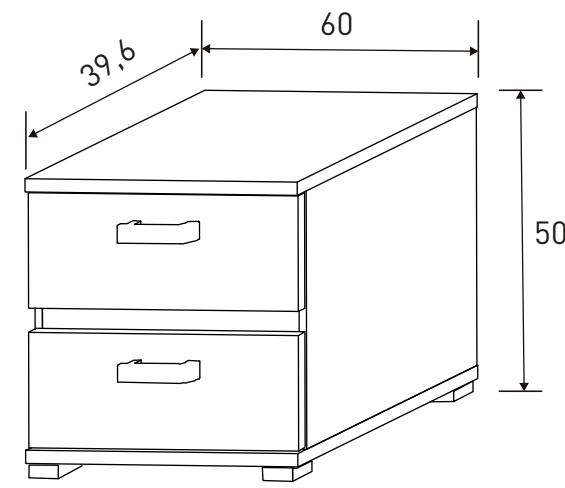

CABRA DORMITORIOS

CABECERO CON LUCES DE LED 260 CM. CABRA

33,49 puntos
Blanco-grafito

Instrucciones montaje:

Nº bultos: 2
Medidas 1/2: 227x63,5x6 cm.
Medidas 2/2: 20x9x4 cm.
M3: 0,09
KG: 32,50

MESITA DE NOCHE 2 CAJONES CABRA

21,37 puntos
Blanco-grafito

Instrucciones montaje:

Nº bultos: 1
Medidas: 68x51x12,5 cm.
M3: 0,044
KG: 19

MARCO ESPEJO CABRA
20,06 puntos
Blanco

Instrucciones montaje:

Nº bultos: 1
Medidas: 97,5x80x3 cm.
M3: 0,0234
KG: 15