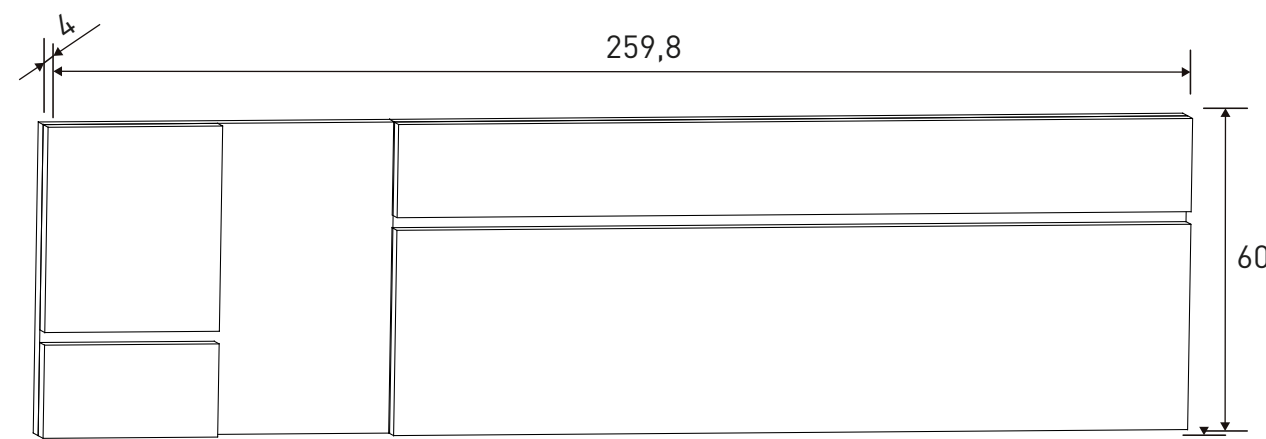

Blanco

1

20,06

DESCRIPCIÓN	MEDIDAS	COLOR	UNID.	PUNTOS/UNID.
Cabecero con luces led	60x259,8x4	Blanco-grafito	1	33,49
Mesita de noche 2 cajones	50x60x39,6	Blanco-grafito	2	21,37
Cómoda 4 cajones	89,6x89x39,6	Blanco-grafito	1	51,58
Marco espejo	75x90,8x2	Blanco	1	20,06

CABRA DORMITORIO

CABRA 05

ARMARIO PUERTAS CORREDERAS 134,04 puntos

DESCRIPCIÓN	MEDIDAS	COLOR	UNID.	PUNTOS/UNID.
 Armario puertas correderas	207,6x180x55	Blanco-grafito	1	134,04
 Cajonera opcional LARA	36x77x45	Blanco	1	25,24

CABRA DORMITORIOS

CABECERO CON LUCES DE LED 260 CM. CABRA

33,49 puntos
Blanco-grafito

Instrucciones montaje:

Nº bultos: 2
Medidas 1/2: 227x63,5x6 cm.
Medidas 2/2: 20x9x4 cm.
M3: 0,09
KG: 32,50

MESITA DE NOCHE 2 CAJONES CABRA

21,37 puntos
Blanco-grafito

Instrucciones montaje:

Nº bultos: 1
Medidas: 68x51x12,5 cm.
M3: 0,044
KG: 19

MARCO ESPEJO CABRA
20,06 puntos
Blanco

Instrucciones montaje:

Nº bultos: 1
Medidas: 97,5x80x3 cm.
M3: 0,0234
KG: 15