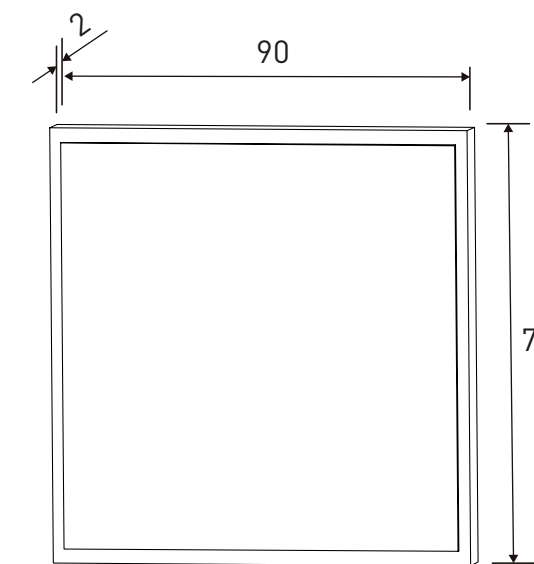

21,37

Cómoda 4 cajones

89,6x89x39,6

Blanco-grafito

1

51,58

Marco espejo

75x90,8x2

Blanco

1

20,06

DESCRIPCIÓN	MEDIDAS	COLOR	UNID.	PUNTOS/UNID.
Cabecero con luces led	60x259,8x4	Blanco-grafito	1	33,49
Mesita de noche 2 cajones	50x60x39,6	Blanco-grafito	2	21,37
Cómoda 4 cajones	89,6x89x39,6	Blanco-grafito	1	51,58
Marco espejo	75x90,8x2	Blanco	1	20,06

CABRA DORMITORIOS

CABECERO CON LUCES DE LED 260 CM. CABRA

33,49 puntos
Blanco-grafito

Instrucciones montaje:

Nº bultos: 2
Medidas 1/2: 227x63,5x6 cm.
Medidas 2/2: 20x9x4 cm.
M3: 0,09
KG: 32,50

MESITA DE NOCHE 2 CAJONES CABRA

21,37 puntos
Blanco-grafito

Instrucciones montaje:

Nº bultos: 1
Medidas: 68x51x12,5 cm.
M3: 0,044
KG: 19

MARCO ESPEJO CABRA
20,06 puntos
Blanco

Instrucciones montaje:

Nº bultos: 1
Medidas: 97,5x80x3 cm.
M3: 0,0234
KG: 15