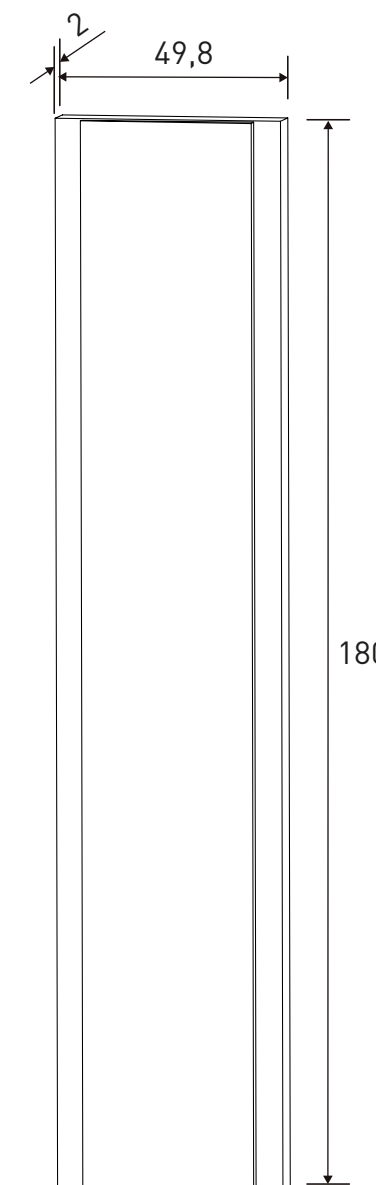

21,37

Cómoda 4 cajones

89,6x89x39,6

Blanco-grafito

1

51,58

Marco espejo

75x90,8x2

Blanco

1

20,06

DESCRIPCIÓN	MEDIDAS	COLOR	UNID.	PUNTOS/UNID.
Cabecero con luces led	60x259,8x4	Blanco-grafito	1	33,49
Mesita de noche 2 cajones	50x60x39,6	Blanco-grafito	2	21,37
Cómoda 4 cajones	89,6x89x39,6	Blanco-grafito	1	51,58
Marco espejo	75x90,8x2	Blanco	1	20,06

SINFONIER 5 CAJONES CABRA

47,26 puntos
Blanco-grafito

Instrucciones montaje:

Nº bultos: 1
Medidas: 136x43,5x12,5 cm.
M3: 0,074
KG: 36

CÓMODA 4 CAJONES CABRA

51,58 puntos
Blanco-grafito

Instrucciones montaje:

Nº bultos: 2
Medidas 1/2: 104,5x47x10 cm.
Medidas 2/2: 93x36,4x10 cm.
M3: 0,083
KG: 40,00

MURAL CON LUNA CABRA

25,35 puntos
Blanco

Instrucciones montaje:

Nº bultos: 1
Medidas: 188x53,5x3 cm.
M3: 0,0302
KG: 19,50