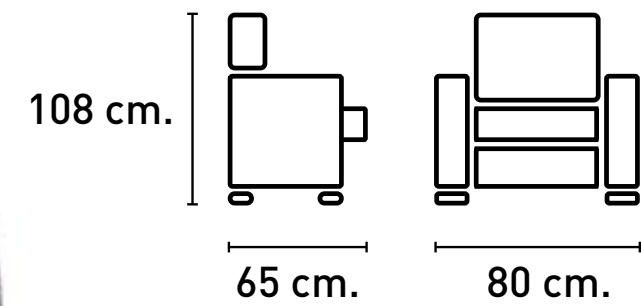

MODELO CARPIO

CARACTERÍSTICAS

- Sillón con estructura de madera de pino.
- Respaldo y asiento con cincha de 80mm.
- Cojín de asiento con goma espuma de densidad 25kg.
- Asiento desenfundable.
- Patas de madera de haya desmontables color wengué.

TAPIZADOS DISPONIBLES:

- NEVADA: 2 - 17
- CAIRO: antracita, beig oscuro, grafito y perla.
- MAGNOL*: cemento, piedra y plomo.
- EDI*: antracita, camel, marengo, plata y rosa.

TAPIZADO EN STOCK:

- MAGNOL*: cemento y piedra.