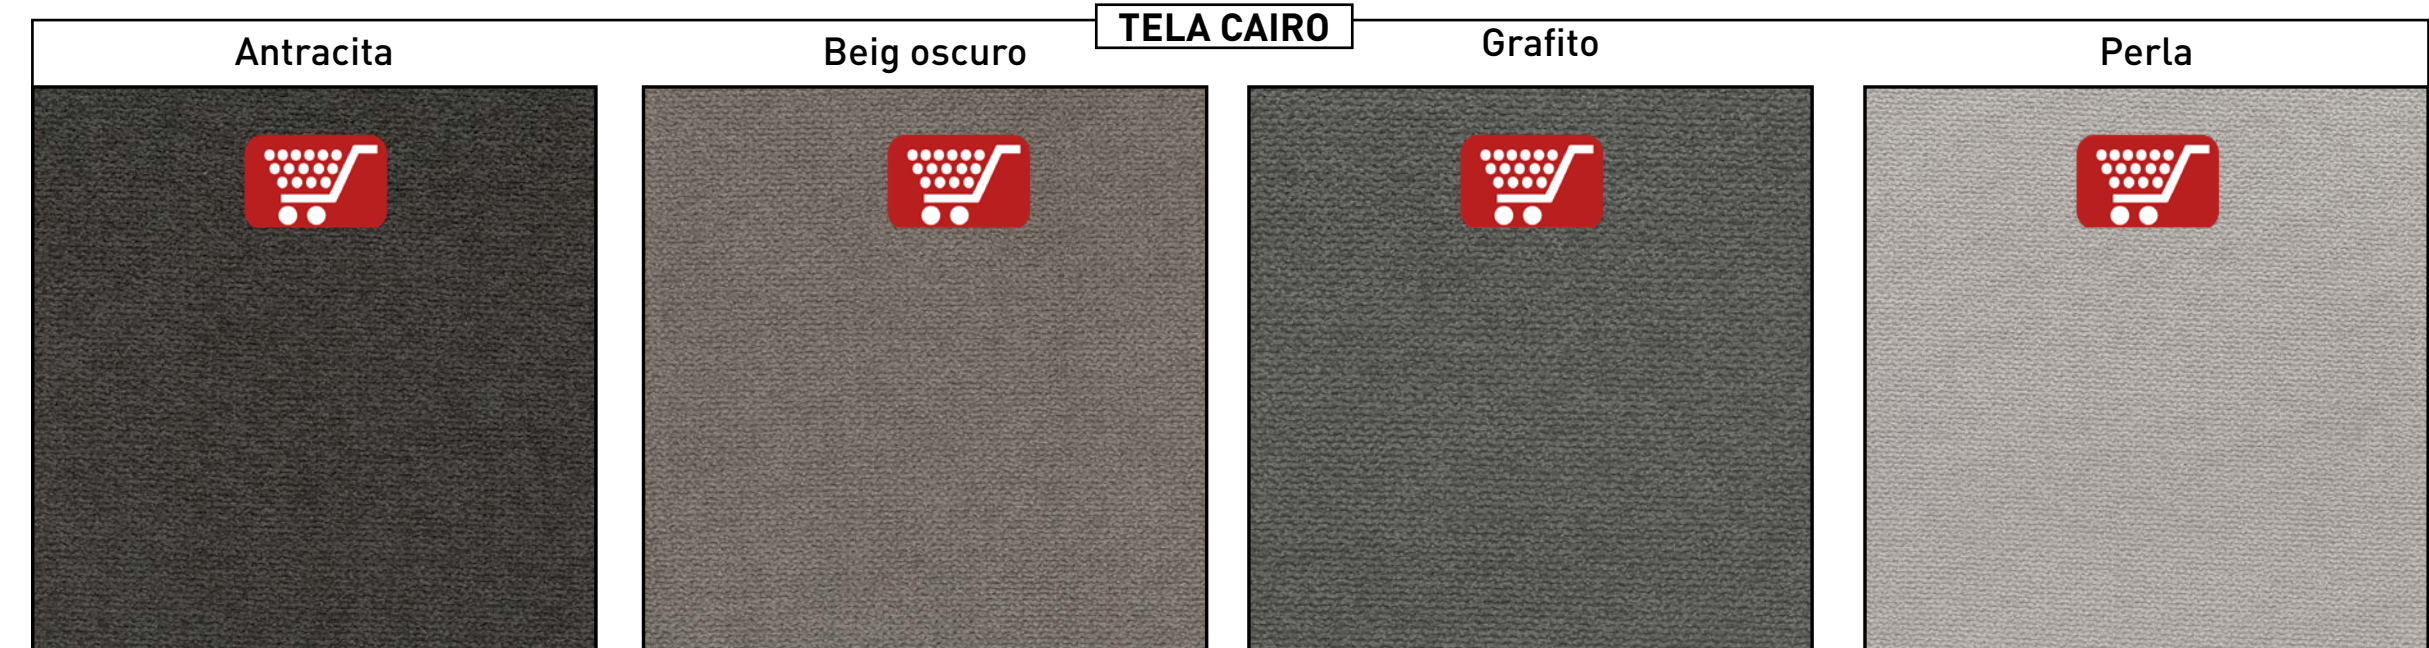

TAPIZADO	BUTACA
NEVADA	55,63
CAIRO	56,88
MAGNOL*	58,13
EDI*	58,75

VALOR DEL PUNTO OFERTA