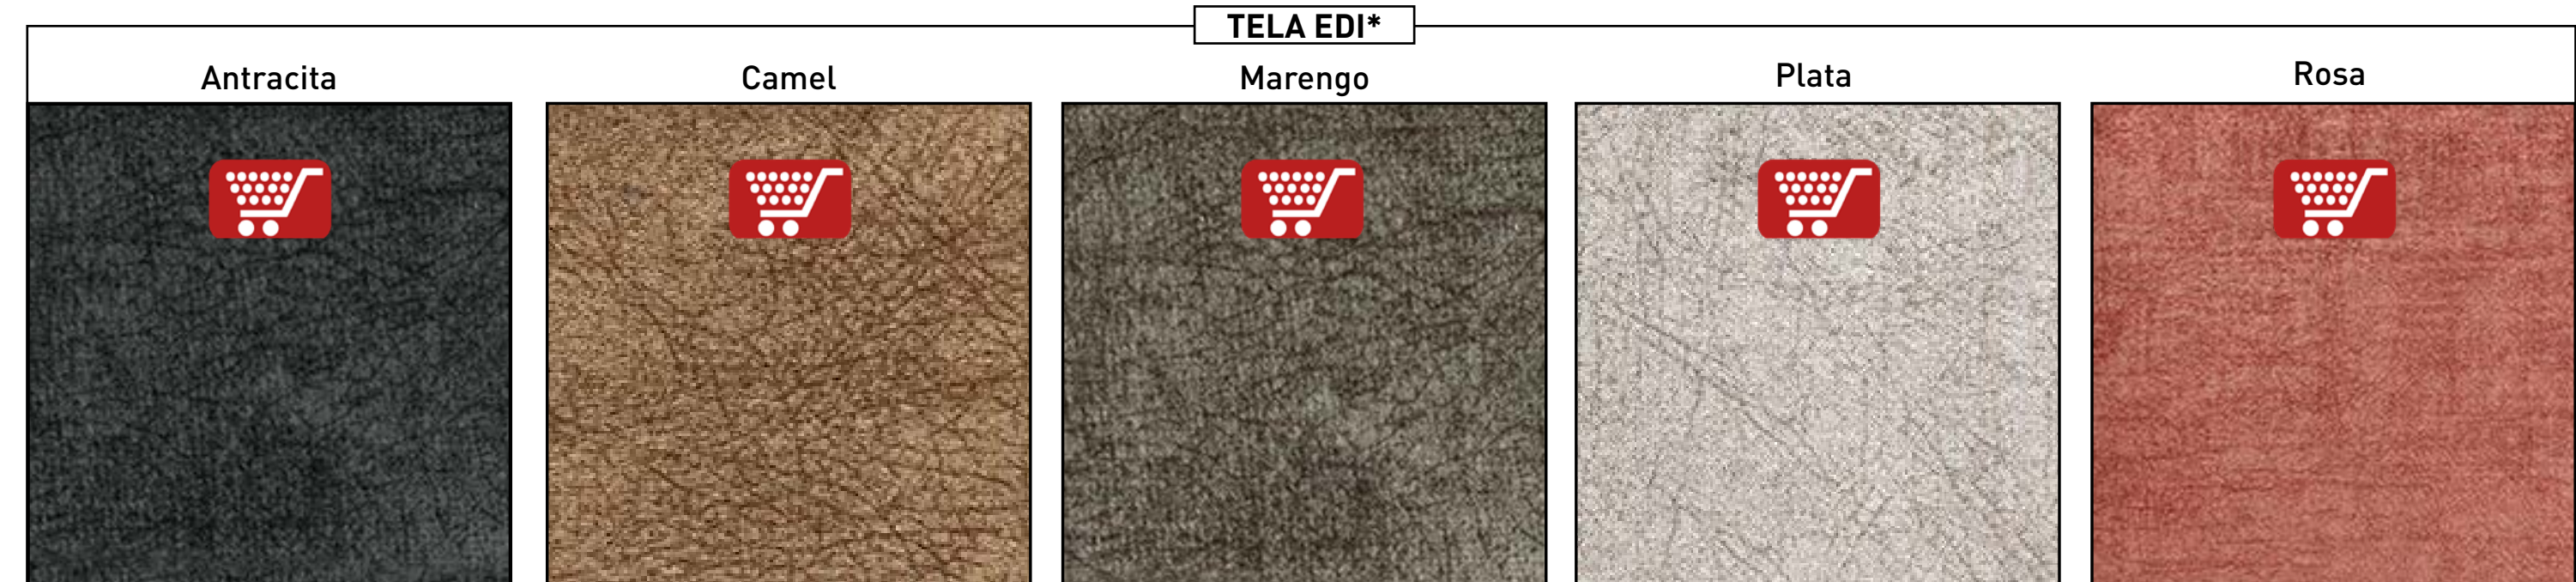

TAPIZADO	BUTACA
NEVADA	55,63
CAIRO	56,88
MAGNOL*	58,13
EDI*	58,75

VALOR DEL PUNTO OFERTA