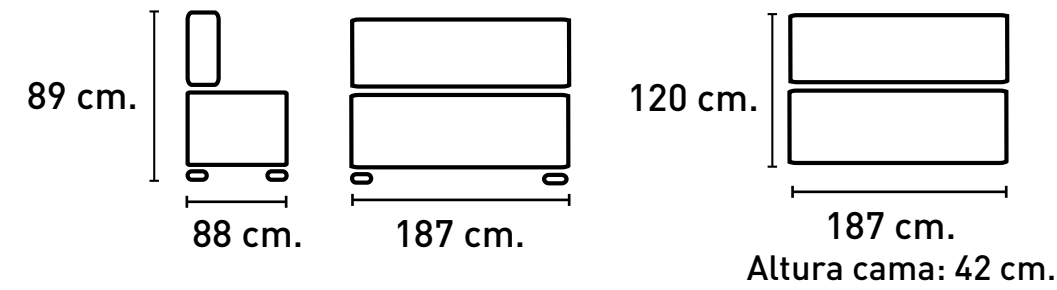

MODELO CESTO

Sofá cama clic-clac: 94,40 puntos

CARACTERÍSTICAS

- Armazón de madera.
- Relleno de espuma.
- Sistema de apertura clic-clac.
- Incluye 2 cojines.
- Patas cromadas.

TAPIZADO EN STOCK

- NOLIA*. Color cemento.

*Microfibra algodónada.