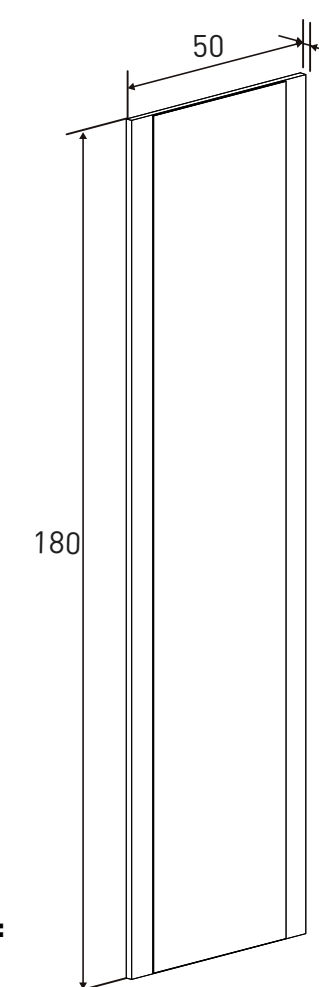

Cañón Cambria-Blanco

Nº bultos: 1  
Medidas: 97x80x3 cm.  
M3: 0,0233  
KG: 14

Instrucciones montaje:

**MARCO ESPEJO CHELLÉN**  
19,64 puntos

Cañón Cambria

Nº bultos: 1  
Medidas: 78,5x44,5x16 cm.  
M3: 0,0559  
KG: 24

Instrucciones montaje:

**MESITA DE NOCHE 3 CAJONES CHELLÉN**  
36,50 puntos

Cañón Cambria-Blanco

**CAJONERA INTERIOR LARA**  
25,25 puntos

Blanco Cambria

Nº bultos: 1  
Medidas: 95x48x8,5 cm.  
M3: 0,0388  
KG: 14

Instrucciones montaje:

Instrucciones montaje:

**MURAL CON LUNA CHELLÉN**  
24,86 puntos

Cañón Cambria

Nº bultos: 1  
Medidas: 188x54,5x3 cm.  
M3: 0,0307  
KG: 18

Nº bultos: 1  
Medidas: 113x53,5x12 cm.  
M3: 0,0725  
KG: 28

Instrucciones montaje:

**SINFONIER 5 CAJONES CHELLÉN**  
51,40 puntos

Cañón Cambria-Blanco

Nº bultos: 1  
Medidas: 99x44,5x18,5 cm.  
M3: 0,0815  
KG: 32

Instrucciones montaje:

**CÓMODA 4 CAJONES CHELLÉN**  
58,61 puntos