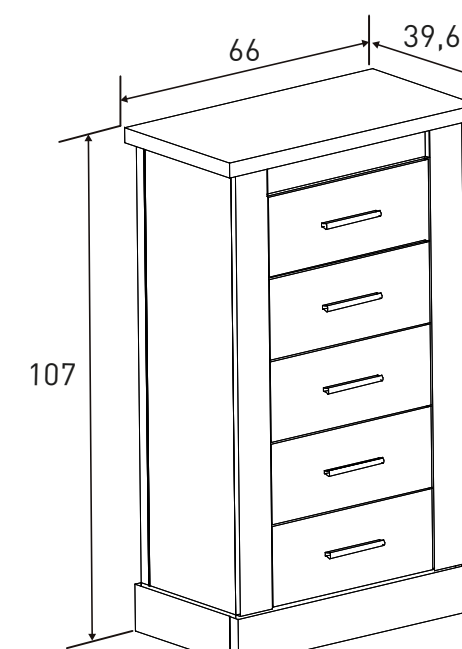

Instrucciones montaje:

Instrucciones montaje:

**MURAL CON LUNA CHELLÉN**  
24,86 puntos

Cañón Cambria

Nº bultos: 1  
Medidas: 188x54,5x3 cm.  
M3: 0,0307  
KG: 18

Nº bultos: 1  
Medidas: 113x53,5x12 cm.  
M3: 0,0725  
KG: 28