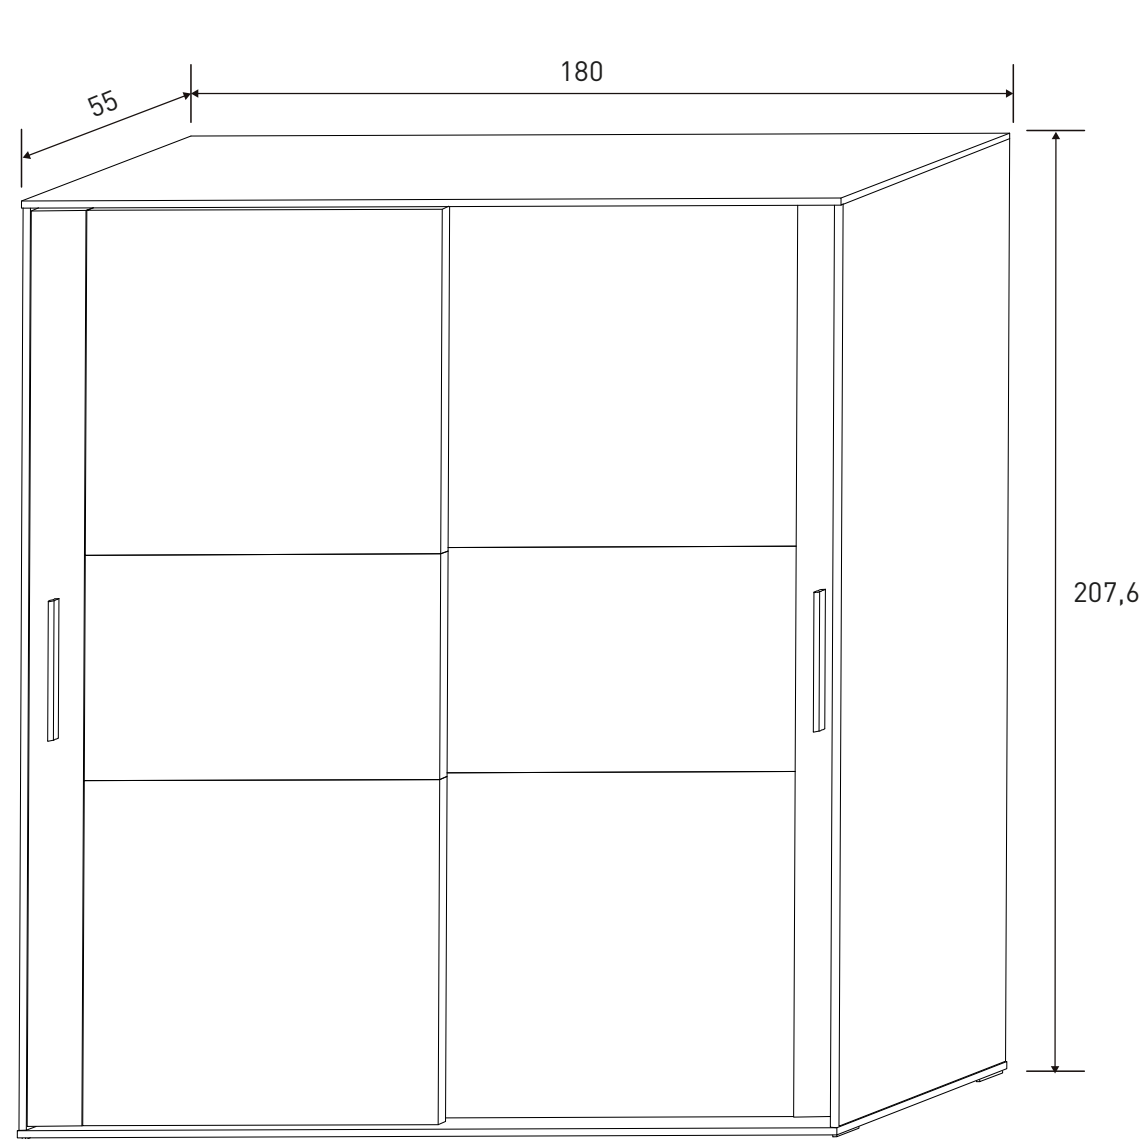

CHELLÉN DORMITORIOS

Incluye 2 estantes y 2 barras para colgar.