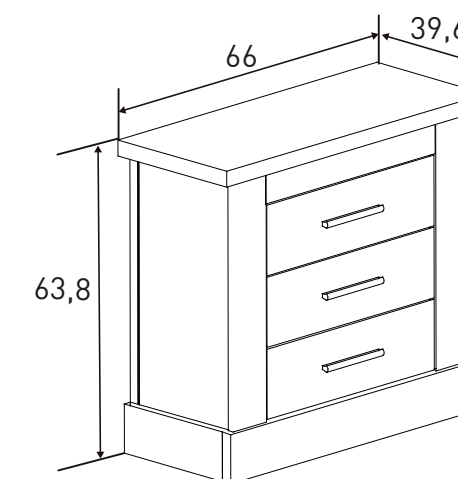

Cañón Cambria-Blanco

Nº bultos: 1  
Medidas: 97x80x3 cm.  
M3: 0,0233  
KG: 14

Instrucciones montaje:

**MARCO ESPEJO CHELLÉN**  
19,64 puntos

Cañón Cambria

Nº bultos: 1  
Medidas: 78,5x44,5x16 cm.  
M3: 0,0559  
KG: 24