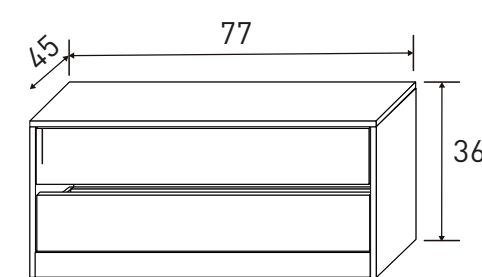

**CABECERO CON PATAS 160 CM. CHELLÉN**  
25,78 puntos

Cañón Cambria-Blanco

Nº bultos: 1  
Medidas: 118x61x6,5 cm.  
M3: 0,0468  
KG: 18

Instrucciones montaje:

**CABECERO CON PATAS JUVENIL 110 CM CHELLÉN**  
21,60 puntos

Cañón Cambria-Blanco

Nº bultos: 1  
Medidas: 97x80x3 cm.  
M3: 0,0233  
KG: 14

Instrucciones montaje:

**MARCO ESPEJO CHELLÉN**  
19,64 puntos

Cañón Cambria

Nº bultos: 1  
Medidas: 78,5x44,5x16 cm.  
M3: 0,0559  
KG: 24

Instrucciones montaje:

**MESITA DE NOCHE 3 CAJONES CHELLÉN**  
36,50 puntos

Cañón Cambria-Blanco

**CAJONERA INTERIOR LARA**  
25,25 puntos

Blanco Cambria

Nº bultos: 1  
Medidas: 95x48x8,5 cm.  
M3: 0,0388  
KG: 14