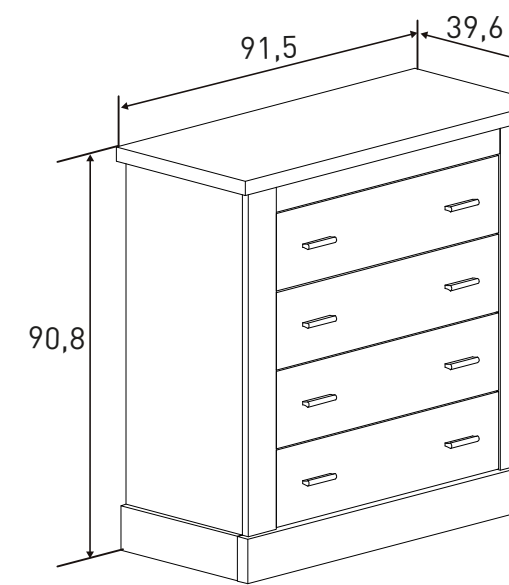

Nº bultos: 1
Medidas: 99x44,5x18,5 cm.
M3: 0,0815
KG: 32

Instrucciones montaje:

CÓMODA 4 CAJONES CHELLÉN
58,61 puntos

Cañón Cambria-Blanco

Instrucciones montaje:

ARMARIO PUERTAS CORREDERAS
133,40 puntos

CHELLÉN=Cañón BAENA= Cambria-Blanco

Nº bultos: 3
Medidas 1/3: 194x57,5x4,9 cm.
Medidas 2/3: 212x58x6,5 cm.
Medidas 3/3: 84,5x79,5x9,7 cm.
M3: 0,1997
KG: 122

Instrucciones montaje:

ARMARIO 4 PUERTAS CHELLÉN
144,68 puntos

Cañón

Nº bultos: 3
Medidas 1/3: 52x220,5x7,5 cm.
Medidas 2/3: 49x205x7 cm.
Medidas 3/3: 52,5x216,5x7 cm.
M3: 0,2359
KG: 120