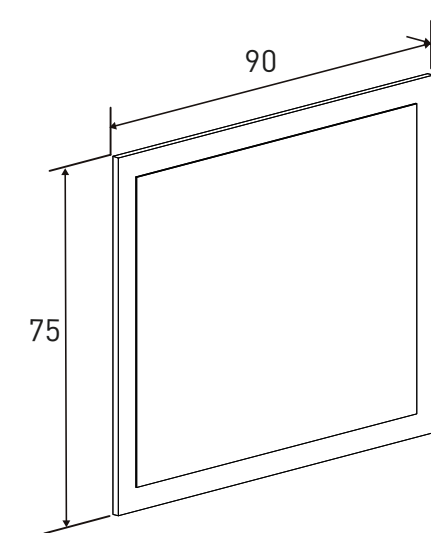

**CABECERO CON PATAS 160 CM. CHELLÉN**  
25,78 puntos

Cañón Cambria-Blanco

Nº bultos: 1  
Medidas: 118x61x6,5 cm.  
M3: 0,0468  
KG: 18

Instrucciones montaje:

**CABECERO CON PATAS JUVENIL 110 CM CHELLÉN**  
21,60 puntos

Cañón Cambria-Blanco

Nº bultos: 1  
Medidas: 97x80x3 cm.  
M3: 0,0233  
KG: 14

Instrucciones montaje:

**MARCO ESPEJO CHELLÉN**  
19,64 puntos

Cañón Cambria

Nº bultos: 1  
Medidas: 78,5x44,5x16 cm.  
M3: 0,0559  
KG: 24