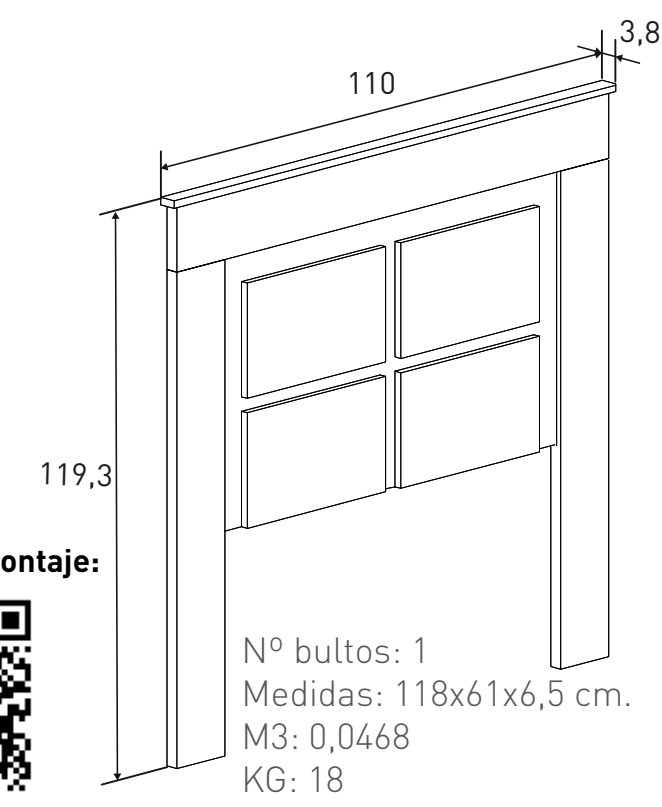

Nº bultos: 1
Medidas: 118x61x6,5 cm.
M3: 0,0468
KG: 18

Instrucciones montaje:

CABECERO CON PATAS JUVENIL 110 CM CHELLÉN
21,60 puntos

Cañón Cambria-Blanco