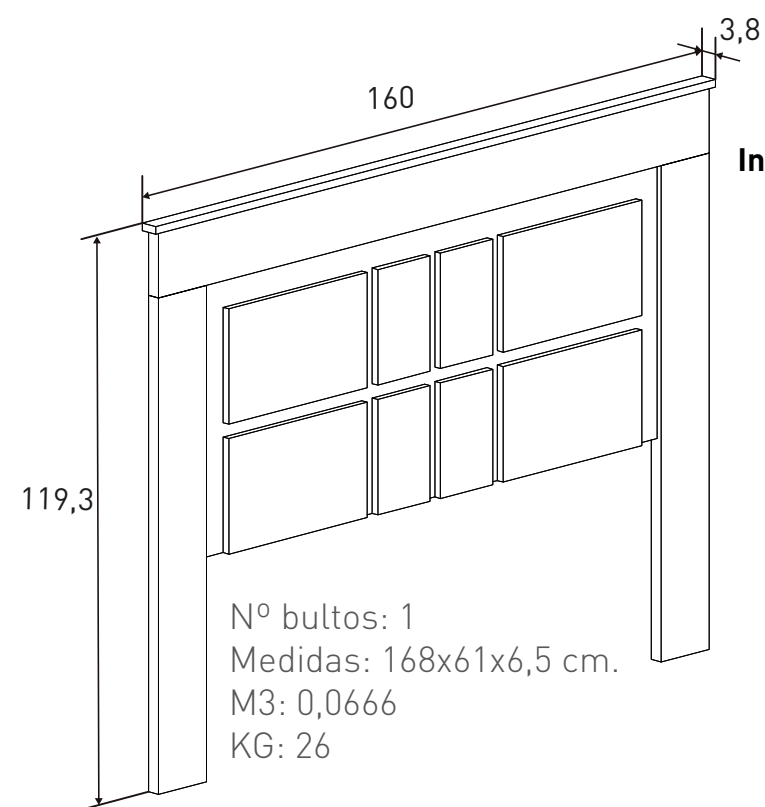

# CHELLÉN DORMITORIOS

Incluye 2 estantes y 2 barras para colgar.

Incluye 2 estantes y 2 barras para colgar.

Instrucciones montaje:

Nº bultos: 1  
Medidas: 168x61x6,5 cm.  
M3: 0,0666  
KG: 26

Instrucciones montaje:

Cañón Cambria-Blanco

Nº bultos: 1  
Medidas: 97x80x3 cm.  
M3: 0,0233  
KG: 14

Instrucciones montaje:

**MARCO ESPEJO CHELLÉN**  
19,64 puntos

Cañón Cambria

Nº bultos: 1  
Medidas: 78,5x44,5x16 cm.  
M3: 0,0559  
KG: 24