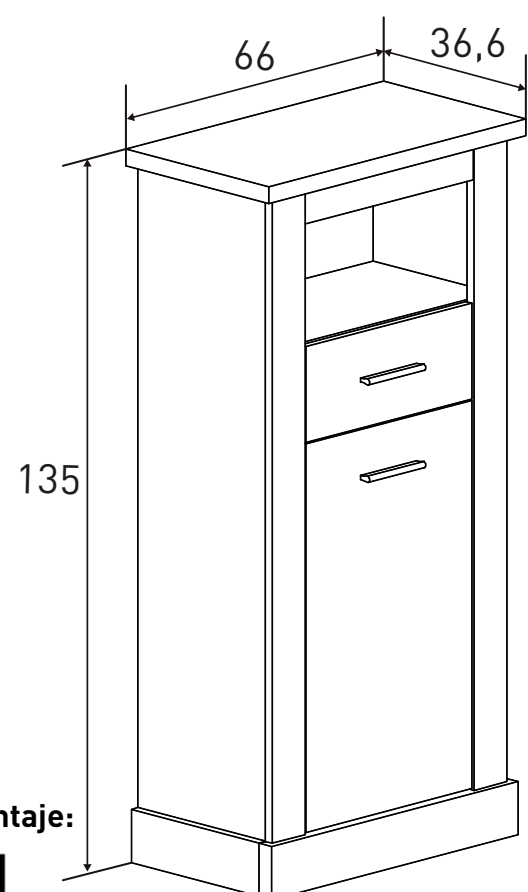

CHELLÉN SALONES

Instrucciones montaje:

Cañón

Cambria

Instrucciones montaje:

Cañón

Cambria-blanco

Instrucciones montaje:

Nº bultos: 1
Medidas: 167x103,5x4 cm.
M3: 0,0691
KG: 28

Cañón

Cambria

Instrucciones montaje:

Cañón

Cambria-blanco

Nº bultos: 1
Medidas: 139x45x11,5 cm.
M3: 0,0719
KG: 34

Nº bultos: 2
Medidas 1/2: 187,5x49,5x8 cm.
Medidas 2/2: 66x41,5x17 cm.
M3: 0,1208
KG: 55

Instrucciones montaje:

Cañón

Cambria-blanco

Nº bultos: 1
Medidas: 142,5x49,5x13 cm.
M3: 0,0917
KG: 41

Cañón

Cambria-blanco

Nº bultos: 3
Medidas 1/3: 205,5x57x8 cm.
Medidas 2/3: 106,5x49,5x9 cm.
Medidas 3/3: 61x39,5x12 cm.
M3: 0,1687
KG: 83,50

Instrucciones montaje:

Instrucciones montaje:

174,7

Cañón

Cambria-blanco

Nº bultos: 3
Medidas 1/3: 178,5x54x7 cm.
Medidas 2/3: 132,5x49,5x7 cm.
Medidas 3/3: 76x46x19 cm.
M3: 0,1798
KG: 83

CHELLÉN SALONES

MESA CENTRO FIJA
39,78 puntos
Cañón Cambria