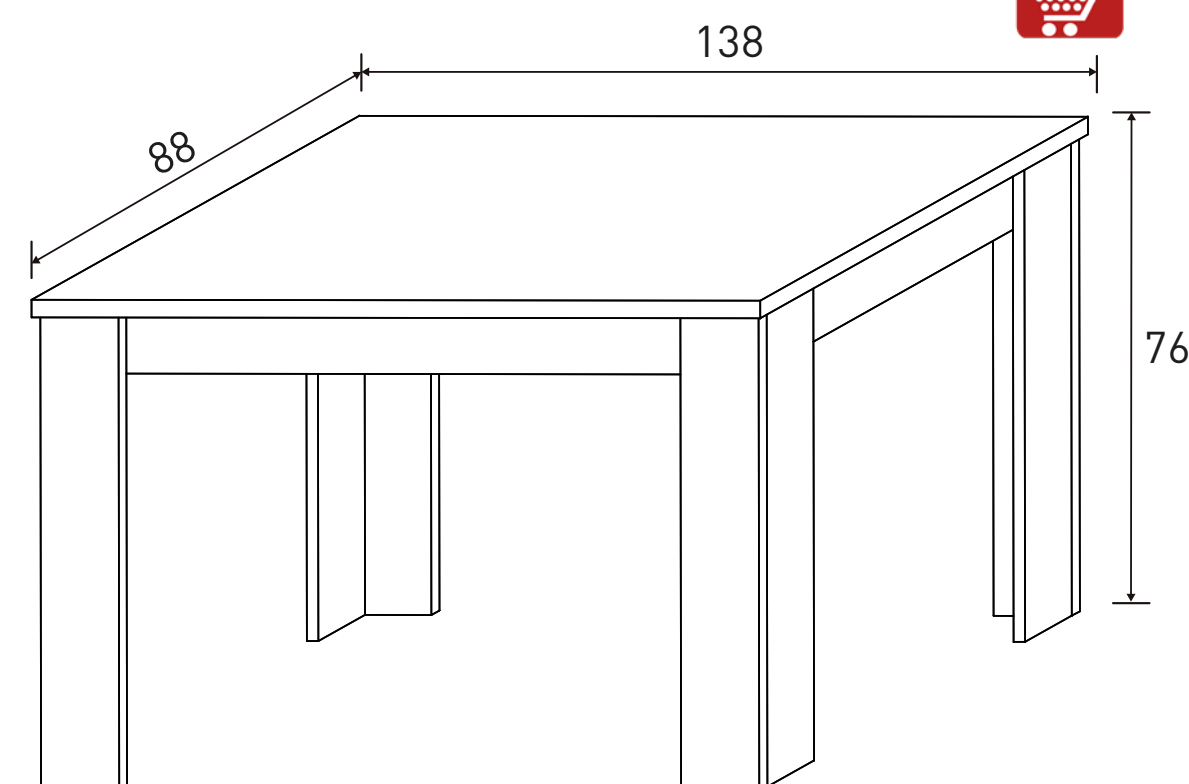

Instrucciones montaje:

Instrucciones montaje:

174,7

Cañón

Cambria-blanco

Nº bultos: 3
Medidas 1/3: 178,5x54x7 cm.
Medidas 2/3: 132,5x49,5x7 cm.
Medidas 3/3: 76x46x19 cm.
M3: 0,1798
KG: 83

CHELLÉN SALONES

MESA CENTRO FIJA
39,78 puntos
Cañón Cambria

Nº bultos: 1
Medidas: 117,5x65x11 cm.
M3: 0,084
KG: 40

Instrucciones montaje:

APARADOR
123,75 puntos
Cañón Cambria-blanco

Nº bultos: 3
Medidas 1/3: 178x63,5x7 cm.
Medidas 2/3: 92x51,5x10 cm.
Medidas 3/3: 63x44x19 cm.
M3: 0,1792
KG: 90

Instrucciones montaje:

MESA COMEDOR EXTENSIBLE LENA
63,86 puntos
Cambria

Nº bultos: 2
Medidas 1/2: 6,7x93,5x79 cm.
Medidas 2/2: 15,1x150x18,5 cm.
M3: 0,0914
KG: 50,50

Instrucciones montaje:

MESA COMEDOR EXTENSIBLE CORFU
58,12 puntos
Cañón

Nº bultos: 2
Medidas 1/2: 146x91,5x6,1 cm.
Medidas 2/2: 84x28,6x18,5 cm.
M3: 0,1259
KG: 56

Instrucciones montaje:

CHELLÉN

Instrucciones montaje TODO EL CATÁLOGO:

NUEVOS PUNTOS MAYO 2023

NUEVA COLECCIÓN SALONES