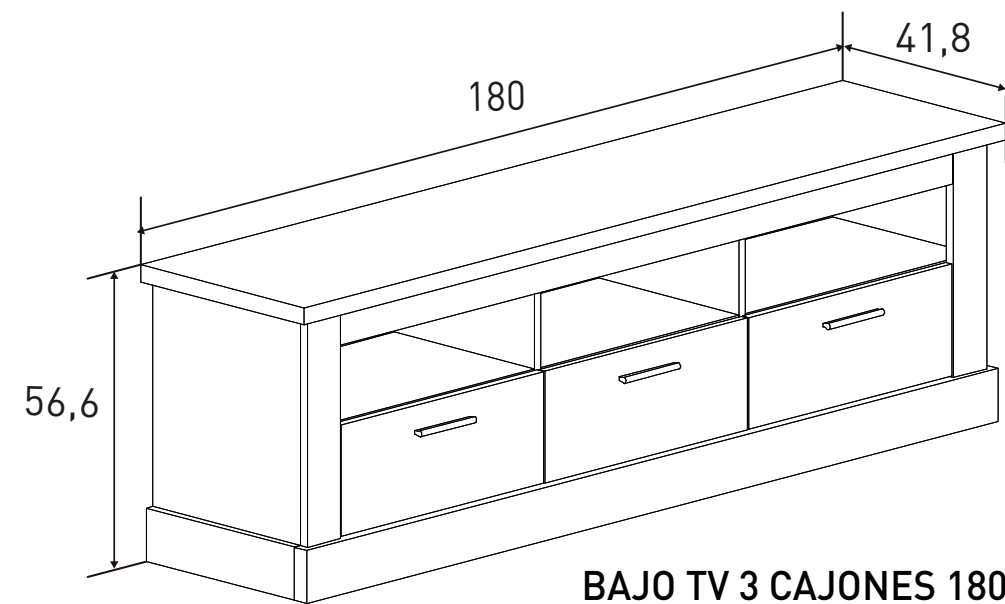

Instrucciones montaje:

Cañón

Cambria-blanco