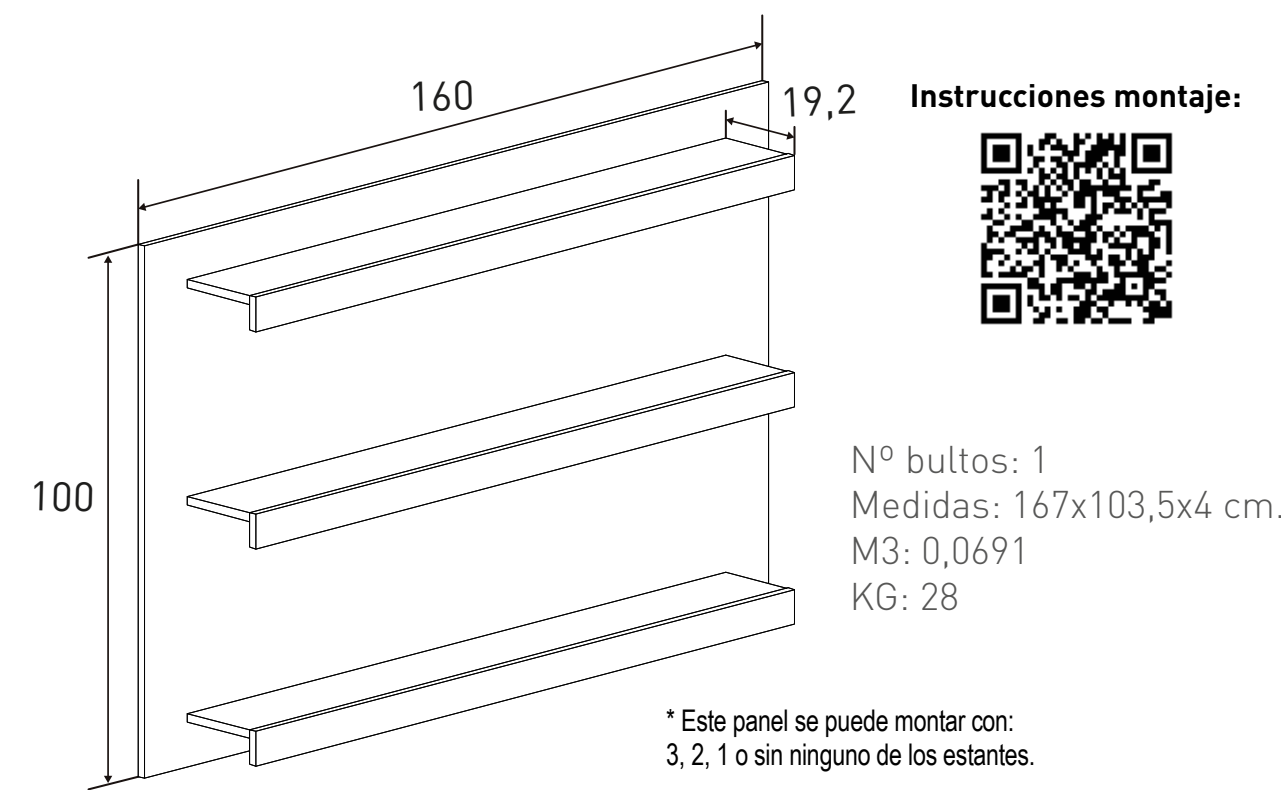

CHELLÉN SALONES

Instrucciones montaje:

Cañón

Cambria

Instrucciones montaje:

Cañón

Cambria-blanco

Instrucciones montaje:

Nº bultos: 1
Medidas: 167x103,5x4 cm.
M3: 0,0691
KG: 28

Cañón

Cambria

Instrucciones montaje:

Cañón

Cambria-blanco

Nº bultos: 1
Medidas: 139x45x11,5 cm.
M3: 0,0719
KG: 34

Nº bultos: 2
Medidas 1/2: 187,5x49,5x8 cm.
Medidas 2/2: 66x41,5x17 cm.
M3: 0,1208
KG: 55