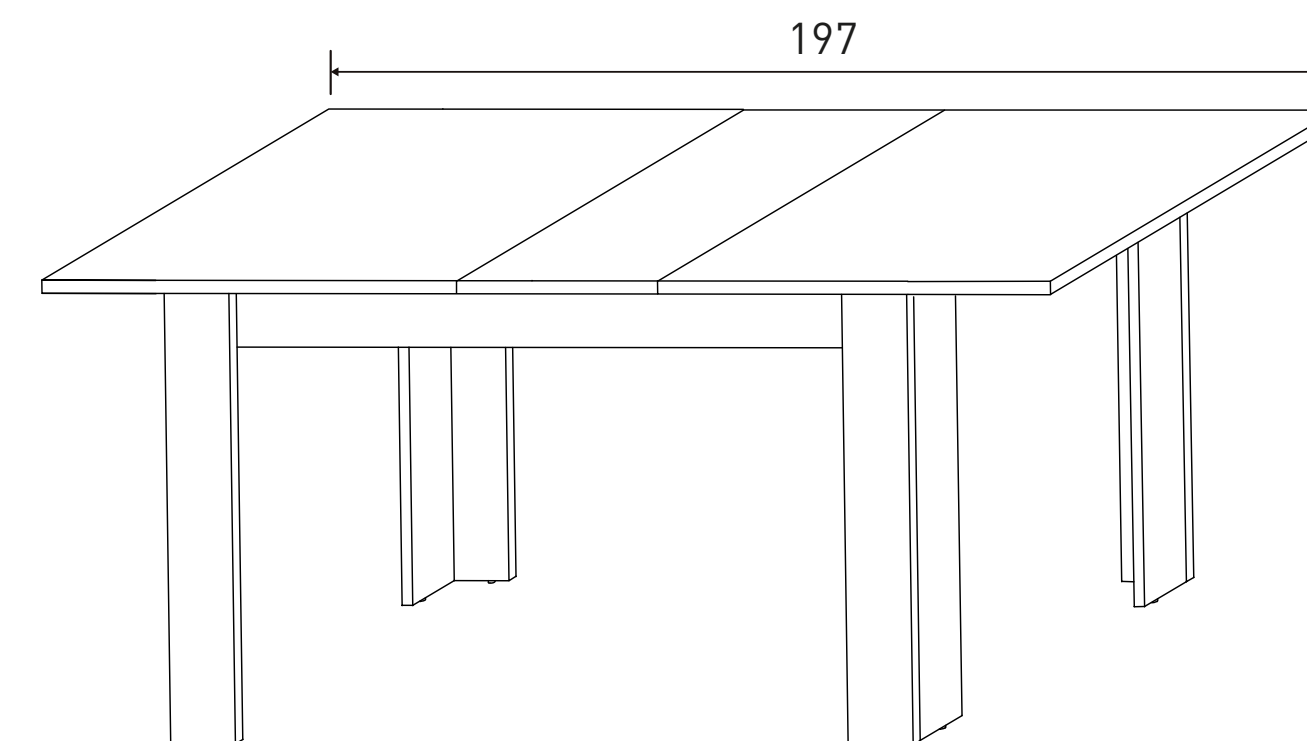

Instrucciones montaje:

Instrucciones montaje:

174,7

Cañón

Cambria-blanco

Nº bultos: 3
Medidas 1/3: 178,5x54x7 cm.
Medidas 2/3: 132,5x49,5x7 cm.
Medidas 3/3: 76x46x19 cm.
M3: 0,1798
KG: 83

CHELLÉN SALONES

MESA CENTRO FIJA
39,78 puntos
Cañón Cambria

Instrucciones montaje:

MESA COMEDOR EXTENSIBLE LENA
63,86 puntos
Cambria

Nº bultos: 2
Medidas 1/2: 6,7x93,5x79 cm.
Medidas 2/2: 15,1x150x18,5 cm.
M3: 0,0914
KG: 50,50

Instrucciones montaje:

MESA COMEDOR EXTENSIBLE CORFU
58,12 puntos
Cañón

Nº bultos: 2
Medidas 1/2: 146x91,5x6,1 cm.
Medidas 2/2: 84x28,6x18,5 cm.
M3: 0,1259
KG: 56

Instrucciones montaje:

CHELLÉN

Instrucciones montaje TODO EL CATÁLOGO:

NUEVOS PUNTOS MAYO 2023

NUEVA COLECCIÓN SALONES