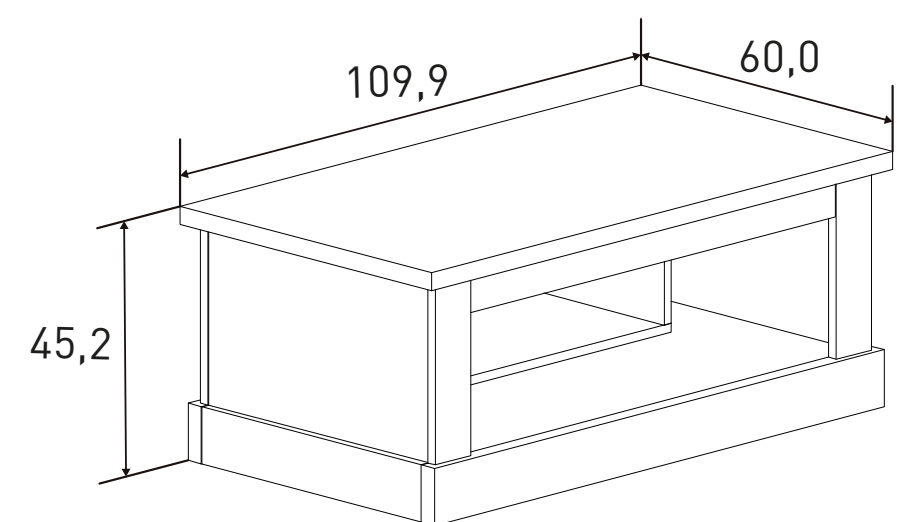

Nº bultos: 1
Medidas: 167x103,5x4 cm.
M3: 0,0691
KG: 28

Cañón

Cambria

Instrucciones montaje:

Cañón

Cambria-blanco

Nº bultos: 1
Medidas: 139x45x11,5 cm.
M3: 0,0719
KG: 34

Nº bultos: 2
Medidas 1/2: 187,5x49,5x8 cm.
Medidas 2/2: 66x41,5x17 cm.
M3: 0,1208
KG: 55

Instrucciones montaje:

Cañón

Cambria-blanco

Nº bultos: 1
Medidas: 142,5x49,5x13 cm.
M3: 0,0917
KG: 41

Cañón

Cambria-blanco

Nº bultos: 3
Medidas 1/3: 205,5x57x8 cm.
Medidas 2/3: 106,5x49,5x9 cm.
Medidas 3/3: 61x39,5x12 cm.
M3: 0,1687
KG: 83,50

Instrucciones montaje:

Instrucciones montaje:

174,7

Cañón

Cambria-blanco

Nº bultos: 3
Medidas 1/3: 178,5x54x7 cm.
Medidas 2/3: 132,5x49,5x7 cm.
Medidas 3/3: 76x46x19 cm.
M3: 0,1798
KG: 83

CHELLÉN SALONES

MESA CENTRO FIJA
39,78 puntos
Cañón Cambria

Instrucciones montaje:

MESA COMEDOR EXTENSIBLE LENA
63,86 puntos
Cambria

Nº bultos: 2
Medidas 1/2: 6,7x93,5x79 cm.
Medidas 2/2: 15,1x150x18,5 cm.
M3: 0,0914
KG: 50,50

Instrucciones montaje:

MESA COMEDOR EXTENSIBLE CORFU
58,12 puntos
Cañón