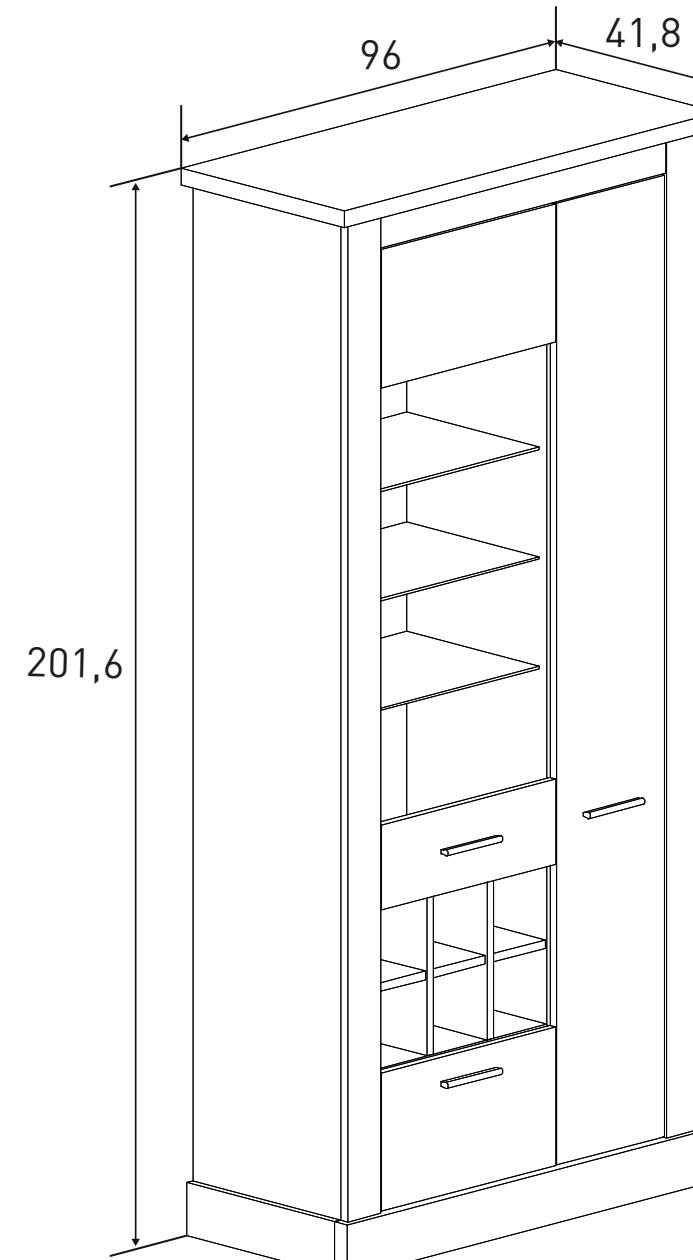

| | DESCRIPCIÓN | MEDIDAS | COLOR | UNID. |
|--|----------------------------|---------------|-------|-------|
| | Vitrina alta luces led | 201,6x96x41,8 | Cañón | 1 |
| | Respaldo chafán 2 estantes | 58x130x23 | Cañón | 1 |
| | Bajo TV 2 cajones 135 cm. | 56,6x135x41,8 | Cañón | 1 |

Nº bultos: 1
Medidas: 167x103,5x4 cm.
M3: 0,0691
KG: 28

Cañón

Cambria

Instrucciones montaje:

Cañón

Cambria-blanco

Nº bultos: 1
Medidas: 139x45x11,5 cm.
M3: 0,0719
KG: 34

Nº bultos: 2
Medidas 1/2: 187,5x49,5x8 cm.
Medidas 2/2: 66x41,5x17 cm.
M3: 0,1208
KG: 55

Instrucciones montaje:

Cañón

Cambria-blanco

Nº bultos: 1
Medidas: 142,5x49,5x13 cm.
M3: 0,0917
KG: 41

Cañón

Cambria-blanco

Nº bultos: 3
Medidas 1/3: 205,5x57x8 cm.
Medidas 2/3: 106,5x49,5x9 cm.
Medidas 3/3: 61x39,5x12 cm.
M3: 0,1687
KG: 83,50

Instrucciones montaje:

Instrucciones montaje:

174,7

Cañón

Cambria-blanco

Nº bultos: 3
Medidas 1/3: 178,5x54x7 cm.
Medidas 2/3: 132,5x49,5x7 cm.
Medidas 3/3: 76x46x19 cm.
M3: 0,1798
KG: 83

CHELLÉN SALONES

MESA CENTRO FIJA
39,78 puntos
Cañón Cambria