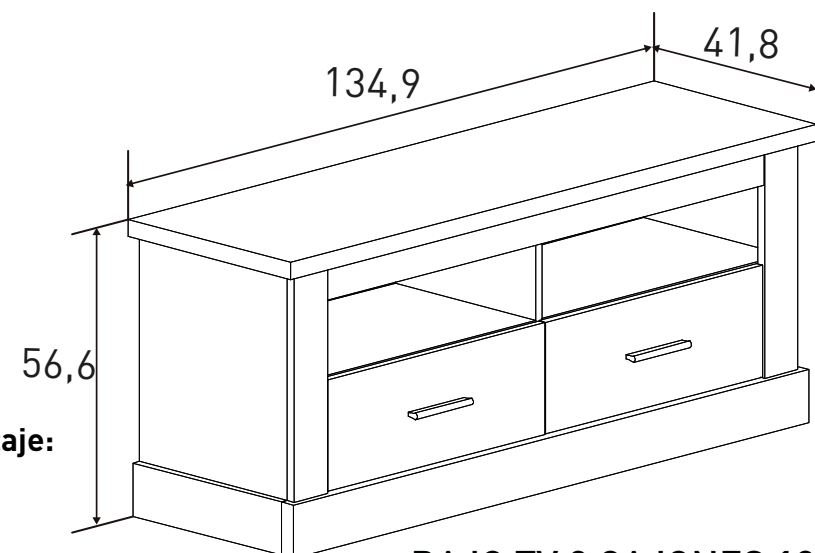

Nº bultos: 1
Medidas: 167x103,5x4 cm.
M3: 0,0691
KG: 28

Cañón

Cambria

Instrucciones montaje:

Cañón

Cambria-blanco

Nº bultos: 1
Medidas: 139x45x11,5 cm.
M3: 0,0719
KG: 34

Nº bultos: 2
Medidas 1/2: 187,5x49,5x8 cm.
Medidas 2/2: 66x41,5x17 cm.
M3: 0,1208
KG: 55

Instrucciones montaje:

Cañón

Cambria-blanco

Nº bultos: 1
Medidas: 142,5x49,5x13 cm.
M3: 0,0917
KG: 41

Cañón

Cambria-blanco

Nº bultos: 3
Medidas 1/3: 205,5x57x8 cm.
Medidas 2/3: 106,5x49,5x9 cm.
Medidas 3/3: 61x39,5x12 cm.
M3: 0,1687
KG: 83,50

Instrucciones montaje:

Instrucciones montaje:

174,7

Cañón

Cambria-blanco

Nº bultos: 3
Medidas 1/3: 178,5x54x7 cm.
Medidas 2/3: 132,5x49,5x7 cm.
Medidas 3/3: 76x46x19 cm.
M3: 0,1798
KG: 83

CHELLÉN SALONES

MESA CENTRO FIJA
39,78 puntos
Cañón Cambria