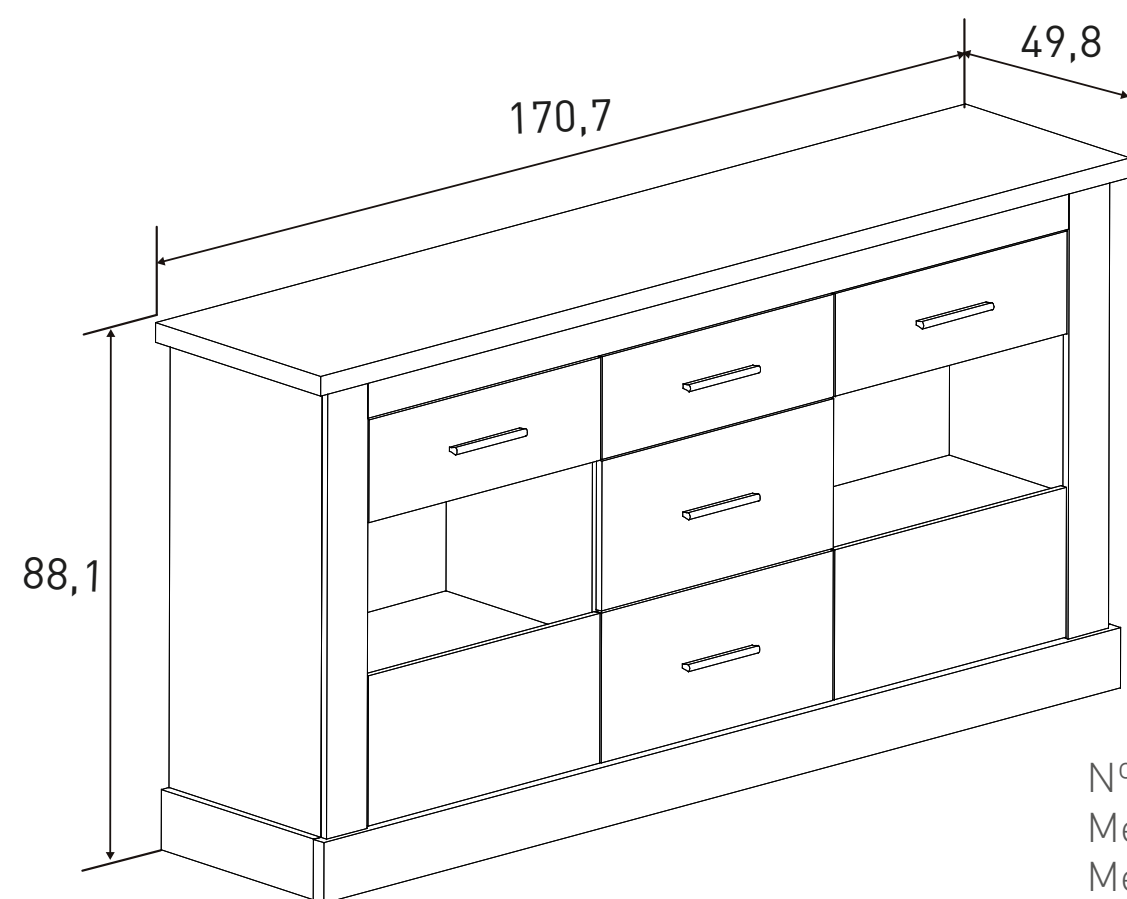

APARADOR
123,75 puntos
Cañón Cambria-blanco

Nº bultos: 3
Medidas 1/3: 178x63,5x7 cm.
Medidas 2/3: 92x51,5x10 cm.
Medidas 3/3: 63x44x19 cm.
M3: 0,1792
KG: 90

Instrucciones montaje: