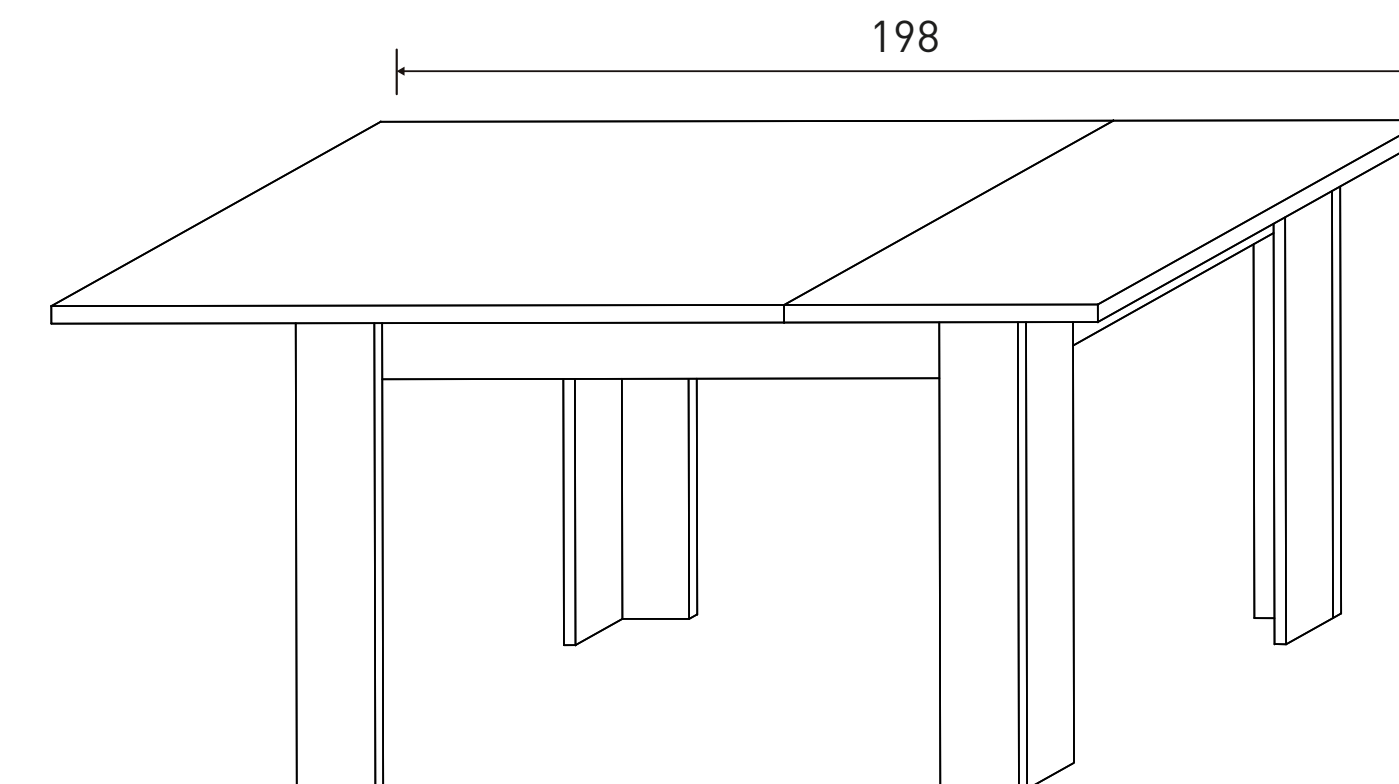

Instrucciones montaje:

Instrucciones montaje:

174,7

Cañón

Cambria-blanco

Nº bultos: 3
Medidas 1/3: 178,5x54x7 cm.
Medidas 2/3: 132,5x49,5x7 cm.
Medidas 3/3: 76x46x19 cm.
M3: 0,1798
KG: 83

CHELLÉN SALONES

MESA CENTRO FIJA
39,78 puntos
Cañón Cambria

Instrucciones montaje:

MESA COMEDOR EXTENSIBLE LENA
63,86 puntos
Cambria

Nº bultos: 2
Medidas 1/2: 6,7x93,5x79 cm.
Medidas 2/2: 15,1x150x18,5 cm.
M3: 0,0914
KG: 50,50

Instrucciones montaje:

MESA COMEDOR EXTENSIBLE CORFU
58,12 puntos
Cañón

Nº bultos: 2
Medidas 1/2: 146x91,5x6,1 cm.
Medidas 2/2: 84x28,6x18,5 cm.
M3: 0,1259
KG: 56

Instrucciones montaje:

CHELLÉN

Instrucciones montaje TODO EL CATÁLOGO:

NUEVOS PUNTOS MAYO 2023

NUEVA COLECCIÓN SALONES