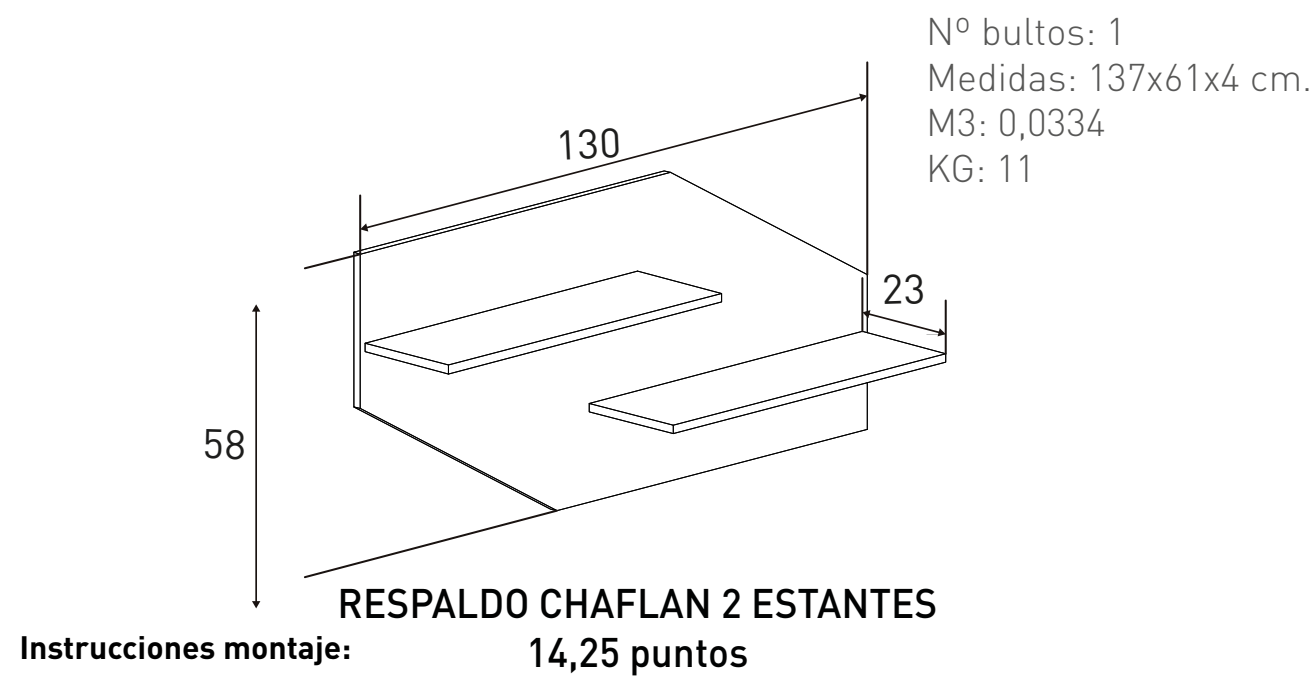

CHELLÉN SALONES

Instrucciones montaje:

Cañón

Cambria