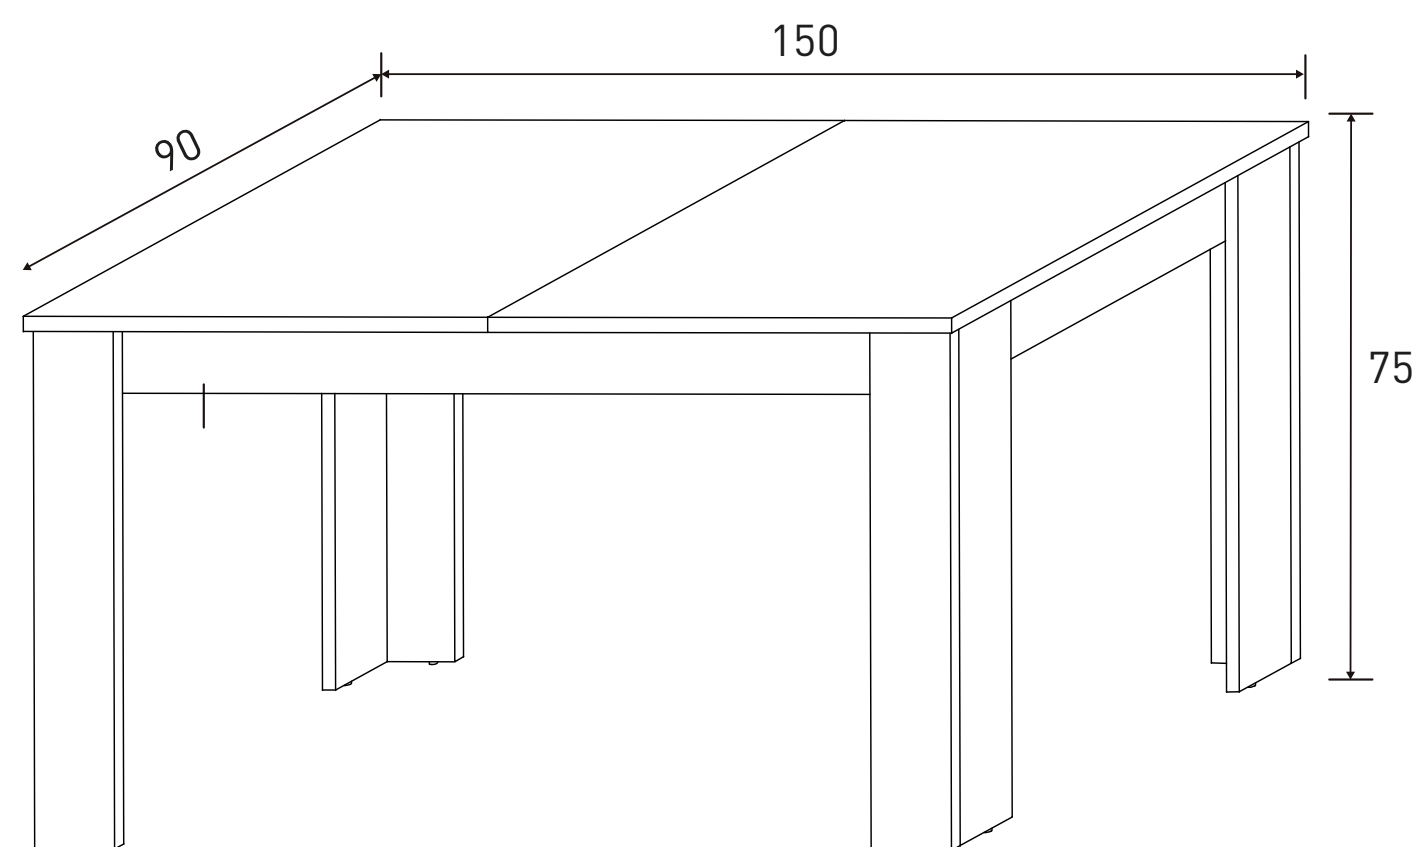

Instrucciones montaje:

Instrucciones montaje:

174,7

Cañón

Cambria-blanco

Nº bultos: 3
Medidas 1/3: 178,5x54x7 cm.
Medidas 2/3: 132,5x49,5x7 cm.
Medidas 3/3: 76x46x19 cm.
M3: 0,1798
KG: 83

CHELLÉN SALONES

MESA CENTRO FIJA
39,78 puntos
Cañón Cambria

Nº bultos: 1
Medidas: 117,5x65x11 cm.
M3: 0,084
KG: 40

Instrucciones montaje:

APARADOR
123,75 puntos
Cañón Cambria-blanco

Nº bultos: 3
Medidas 1/3: 178x63,5x7 cm.
Medidas 2/3: 92x51,5x10 cm.
Medidas 3/3: 63x44x19 cm.
M3: 0,1792
KG: 90

Instrucciones montaje:

MESA COMEDOR EXTENSIBLE LENA
63,86 puntos
Cambria

Nº bultos: 2
Medidas 1/2: 6,7x93,5x79 cm.
Medidas 2/2: 15,1x150x18,5 cm.
M3: 0,0914
KG: 50,50

Instrucciones montaje:

MESA COMEDOR EXTENSIBLE CORFU
58,12 puntos
Cañón

Nº bultos: 2
Medidas 1/2: 146x91,5x6,1 cm.
Medidas 2/2: 84x28,6x18,5 cm.
M3: 0,1259
KG: 56

Instrucciones montaje:

CHELLÉN

Instrucciones montaje TODO EL CATÁLOGO:

NUEVOS PUNTOS MAYO 2023

NUEVA COLECCIÓN SALONES