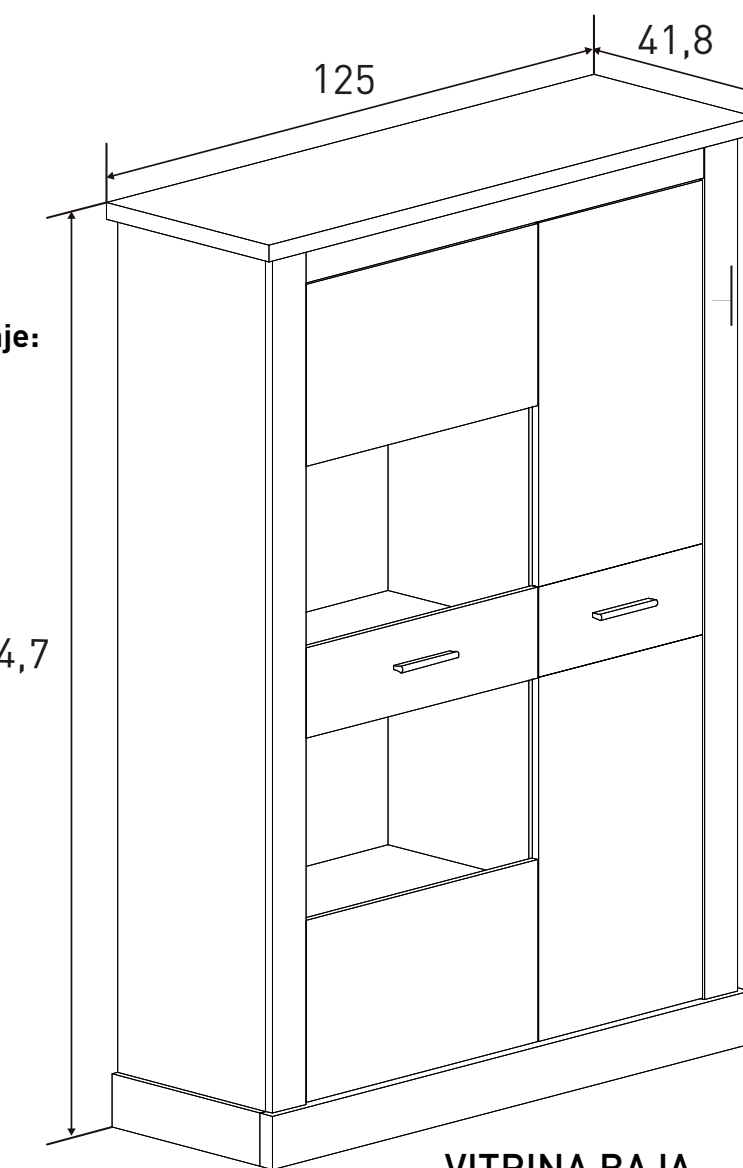

Nº bultos: 1
Medidas: 167x103,5x4 cm.
M3: 0,0691
KG: 28

Cañón

Cambria

Instrucciones montaje:

Cañón

Cambria-blanco

Nº bultos: 1
Medidas: 139x45x11,5 cm.
M3: 0,0719
KG: 34

Nº bultos: 2
Medidas 1/2: 187,5x49,5x8 cm.
Medidas 2/2: 66x41,5x17 cm.
M3: 0,1208
KG: 55

Instrucciones montaje:

Cañón

Cambria-blanco

Nº bultos: 1
Medidas: 142,5x49,5x13 cm.
M3: 0,0917
KG: 41

Cañón

Cambria-blanco

Nº bultos: 3
Medidas 1/3: 205,5x57x8 cm.
Medidas 2/3: 106,5x49,5x9 cm.
Medidas 3/3: 61x39,5x12 cm.
M3: 0,1687
KG: 83,50

Instrucciones montaje:

Instrucciones montaje:

174,7

Cañón

Cambria-blanco

Nº bultos: 3
Medidas 1/3: 178,5x54x7 cm.
Medidas 2/3: 132,5x49,5x7 cm.
Medidas 3/3: 76x46x19 cm.
M3: 0,1798
KG: 83

CHELLÉN SALONES

MESA CENTRO FIJA
39,78 puntos
Cañón Cambria