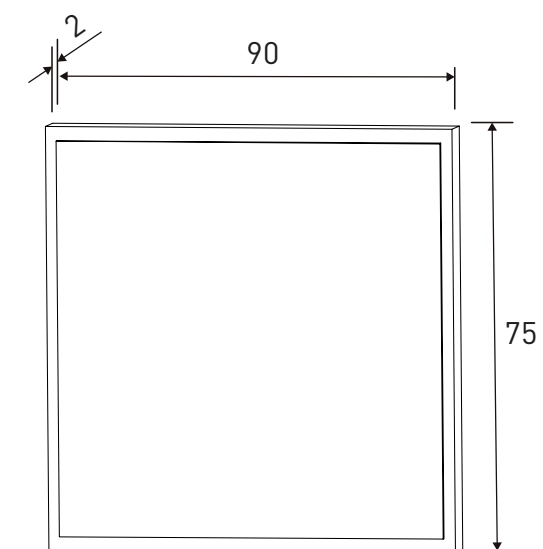

Puccini

1

20,16

DESCRIPCIÓN	MEDIDAS	COLOR	UNID.	PUNTOS/UNID.
Cabecero con luces led LICA	55x210x3	Puccini-textil	1	31,62
Mesita de noche 2 cajones	50x60x39,6	Puccini-textil	2	21,47
Cómoda 4 cajones	89,6x89x39,6	Puccini-textil	1	51,82
Marco espejo	75x90,8x2	Puccini	1	20,16

CÓRDOBA DORMITORIO

CÓRDOBA 03

ARMARIO PUERTAS CORREDERAS 134,04 puntos

DESCRIPCIÓN	MEDIDAS	COLOR	UNID.	PUNTOS/UNID.
 Armario puertas correderas	207,6x180x55	Puccini-textil	1	134,04
 Cajonera opcional LARA	36x77x45	Blanco	1	25,24

CÓRDOBA DORMITORIOS

CABECERO CON LUCES DE LED 210CM. LICA

31,62 puntos
Puccini-textil

Instrucciones montaje:

Nº bultos: 2
Medidas 1/2: 219x59x6 cm.
Medidas 2/2: 35x10x7 cm.
M3: 0,08
KG: 38

MESITA DE NOCHE 2 CAJONES CÓRDOBA

21,47 puntos
Puccini-textil

Instrucciones montaje:

Nº bultos: 1
Medidas: 68x51x12,5 cm.
M3: 0,044
KG: 19

MARCO ESPEJO CÓRDOBA
20,16 puntos
Puccini

Instrucciones montaje:

Nº bultos: 1
Medidas: 97,5x80x3 cm.
M3: 0,0234
KG: 15