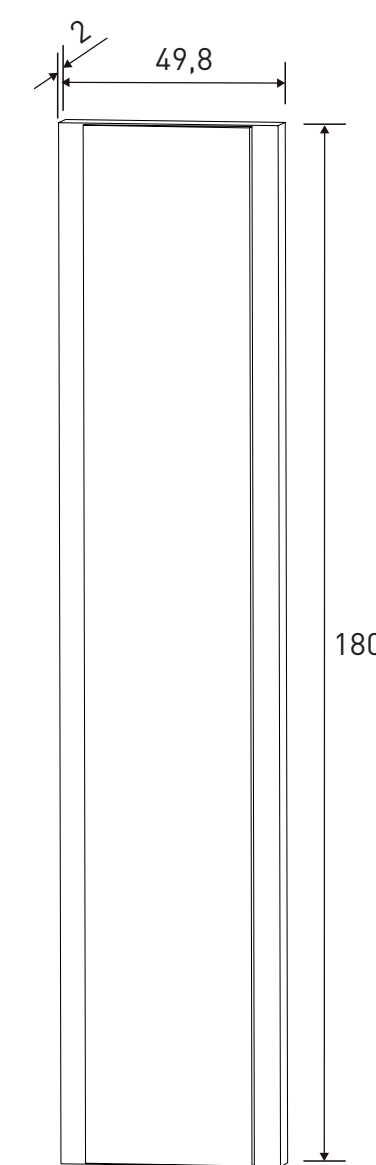

Puccini

1

20,16

DESCRIPCIÓN	MEDIDAS	COLOR	UNID.	PUNTOS/UNID.
Cabecero con luces led LICA	55x210x3	Puccini-textil	1	31,62
Mesita de noche 2 cajones	50x60x39,6	Puccini-textil	2	21,47
Cómoda 4 cajones	89,6x89x39,6	Puccini-textil	1	51,82
Marco espejo	75x90,8x2	Puccini	1	20,16

SINFONIER 5 CAJONES CÓRDOBA

47,49 puntos
Puccini-textil

Instrucciones montaje:

Nº bultos: 1
Medidas: 136x43,5x12,5 cm.
M3: 0,074
KG: 36

CÓMODA 4 CAJONES CÓRDOBA

51,82 puntos
Puccini-textil

Instrucciones montaje:

Nº bultos: 2
Medidas 1/2: 104,5x47x10 cm.
Medidas 2/2: 93x36,4x10 cm.
M3: 0,083
KG: 40,00

MURAL CON LUNA CÓRDOBA

25,46 puntos
Puccini

Instrucciones montaje:

Nº bultos: 1
Medidas: 188x53,5x3 cm.
M3: 0,0302
KG: 19,50

CAJONERA INTERIOR LARA

25,24 puntos
Blanco

Instrucciones montaje:

Nº bultos: 1
Medidas: 95x48x9 cm.
M3: 0,041
KG: 14

Instrucciones montaje TODO EL CATÁLOGO:

CÓRDOBA

Actualizado Junio 2024

NUOVA COLECCIÓN DORMITORIOS