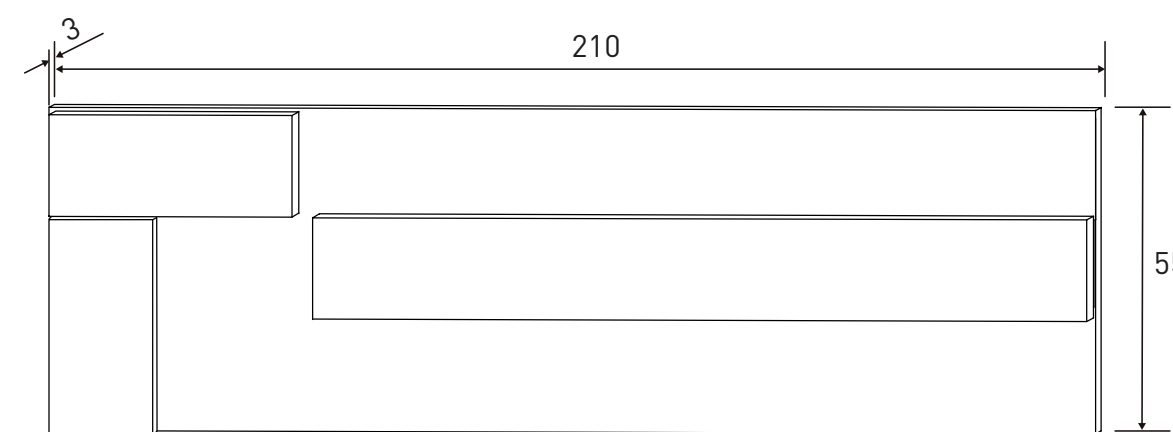

Puccini

1

20,16

DESCRIPCIÓN	MEDIDAS	COLOR	UNID.	PUNTOS/UNID.
Cabecero con luces led LICA	55x210x3	Puccini-textil	1	31,62
Mesita de noche 2 cajones	50x60x39,6	Puccini-textil	2	21,47
Cómoda 4 cajones	89,6x89x39,6	Puccini-textil	1	51,82
Marco espejo	75x90,8x2	Puccini	1	20,16

CÓRDOBA DORMITORIO

CÓRDOBA 03

ARMARIO PUERTAS CORREDERAS 134,04 puntos

DESCRIPCIÓN	MEDIDAS	COLOR	UNID.	PUNTOS/UNID.
 Armario puertas correderas	207,6x180x55	Puccini-textil	1	134,04
 Cajonera opcional LARA	36x77x45	Blanco	1	25,24

CÓRDOBA DORMITORIOS

CABECERO CON LUCES DE LED 210CM. LICA

31,62 puntos
Puccini-textil

Instrucciones montaje:

Nº bultos: 2
Medidas 1/2: 219x59x6 cm.
Medidas 2/2: 35x10x7 cm.
M3: 0,08
KG: 38

MESITA DE NOCHE 2 CAJONES CÓRDOBA