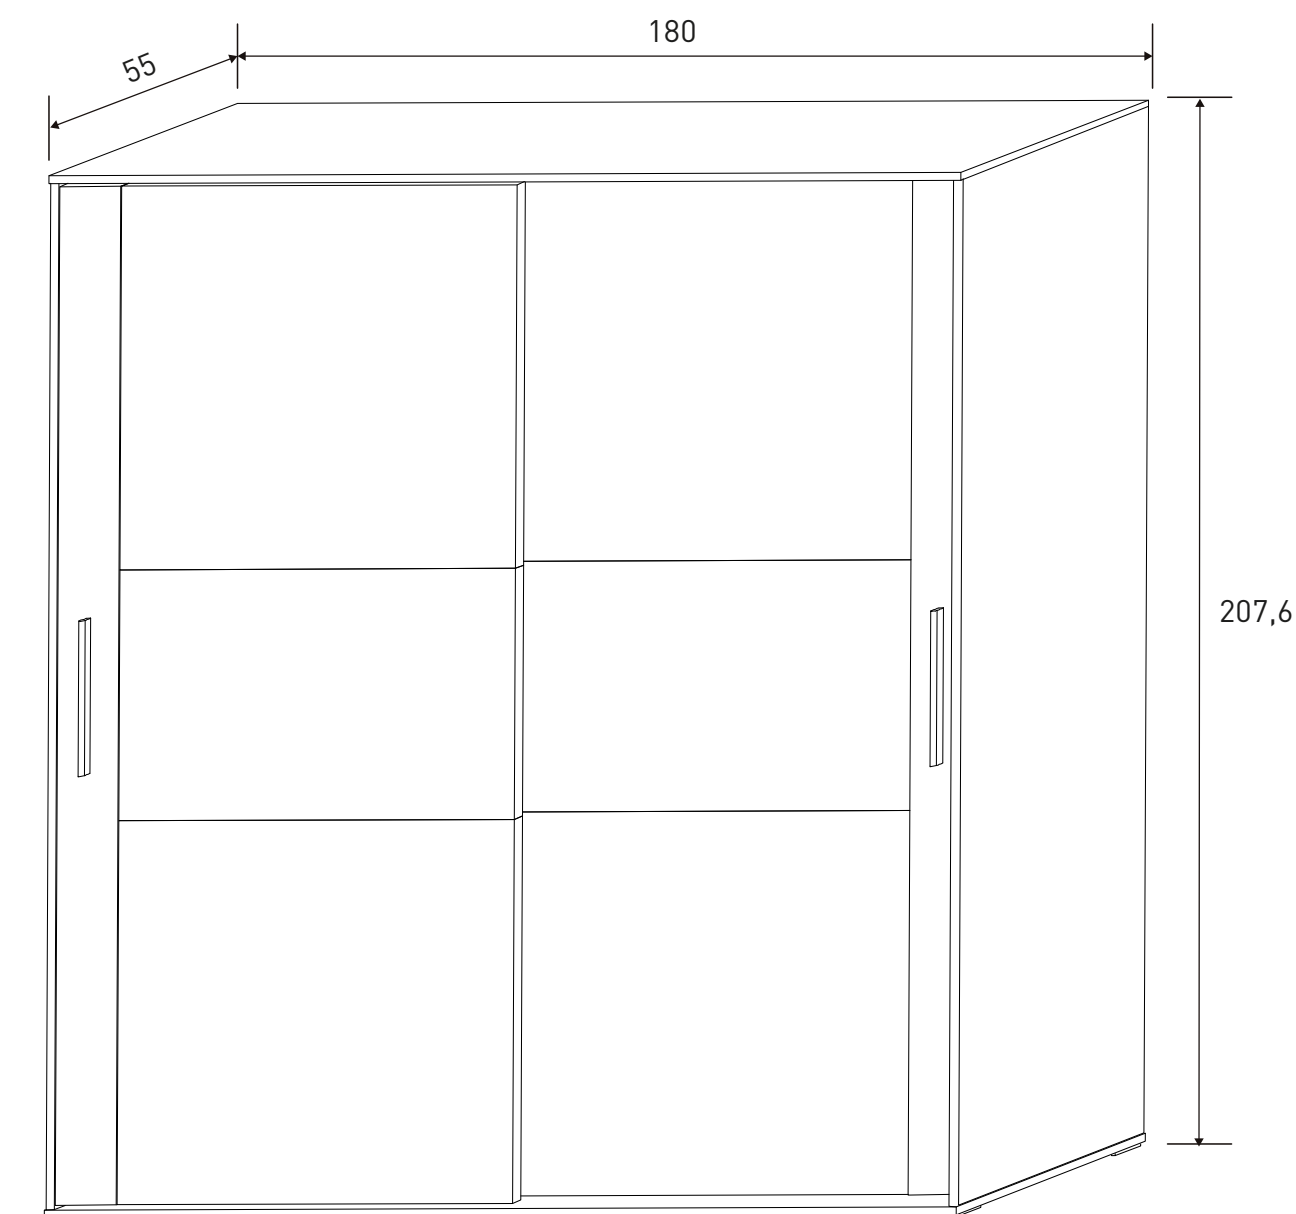

Puccini

1

20,16

DESCRIPCIÓN	MEDIDAS	COLOR	UNID.	PUNTOS/UNID.
Cabecero con luces led LICA	55x210x3	Puccini-textil	1	31,62
Mesita de noche 2 cajones	50x60x39,6	Puccini-textil	2	21,47
Cómoda 4 cajones	89,6x89x39,6	Puccini-textil	1	51,82
Marco espejo	75x90,8x2	Puccini	1	20,16

CÓRDOBA DORMITORIOS

CABECERO CON LUCES DE LED 210CM. LICA

31,62 puntos
Puccini-textil

Instrucciones montaje:

Nº bultos: 2
Medidas 1/2: 219x59x6 cm.
Medidas 2/2: 35x10x7 cm.
M3: 0,08
KG: 38

MESITA DE NOCHE 2 CAJONES CÓRDOBA

21,47 puntos
Puccini-textil

Instrucciones montaje:

Nº bultos: 1
Medidas: 68x51x12,5 cm.
M3: 0,044
KG: 19

MARCO ESPEJO CÓRDOBA
20,16 puntos
Puccini

Instrucciones montaje:

Nº bultos: 1
Medidas: 97,5x80x3 cm.
M3: 0,0234
KG: 15