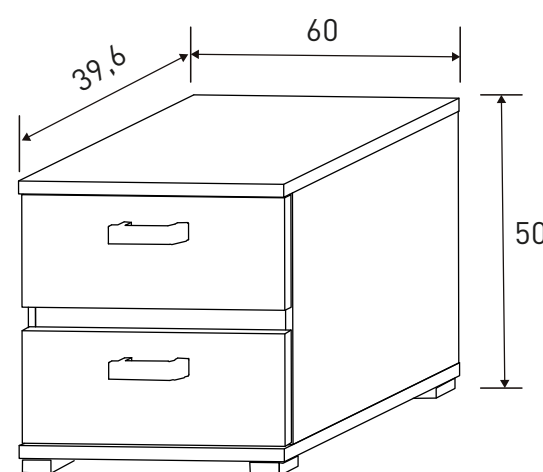

CÓRDOBA DORMITORIOS

CABECERO CON LUCES DE LED 210CM. LICA

31,62 puntos
Puccini-textil

Instrucciones montaje:

Nº bultos: 2
Medidas 1/2: 219x59x6 cm.
Medidas 2/2: 35x10x7 cm.
M3: 0,08
KG: 38

MESITA DE NOCHE 2 CAJONES CÓRDOBA

21,47 puntos
Puccini-textil

Instrucciones montaje:

Nº bultos: 1
Medidas: 68x51x12,5 cm.
M3: 0,044
KG: 19

MARCO ESPEJO CÓRDOBA
20,16 puntos
Puccini

Instrucciones montaje:

Nº bultos: 1
Medidas: 97,5x80x3 cm.
M3: 0,0234
KG: 15