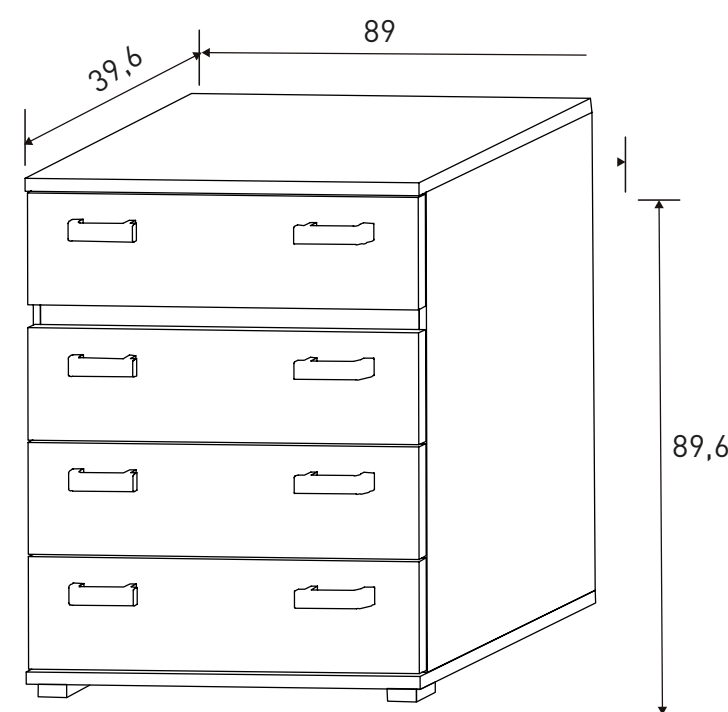

CÓMODA 4 CAJONES CÓRDOBA

51,82 puntos
Puccini-textil

Instrucciones montaje:

Nº bultos: 2
Medidas 1/2: 104,5x47x10 cm.
Medidas 2/2: 93x36,4x10 cm.
M3: 0,083
KG: 40,00