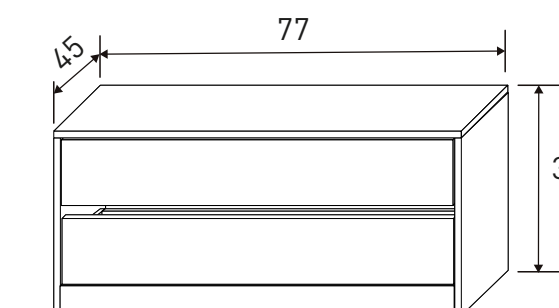

SINFONIER 5 CAJONES CÓRDOBA

47,49 puntos
Puccini-textil

Instrucciones montaje:

Nº bultos: 1
Medidas: 136x43,5x12,5 cm.
M3: 0,074
KG: 36

CÓMODA 4 CAJONES CÓRDOBA

51,82 puntos
Puccini-textil

Instrucciones montaje:

Nº bultos: 2
Medidas 1/2: 104,5x47x10 cm.
Medidas 2/2: 93x36,4x10 cm.
M3: 0,083
KG: 40,00

MURAL CON LUNA CÓRDOBA

25,46 puntos
Puccini

Instrucciones montaje:

Nº bultos: 1
Medidas: 188x53,5x3 cm.
M3: 0,0302
KG: 19,50

CAJONERA INTERIOR LARA

25,24 puntos
Blanco

Instrucciones montaje:

Nº bultos: 1
Medidas: 95x48x9 cm.
M3: 0,041
KG: 14

Instrucciones montaje TODO EL CATÁLOGO:

CÓRDOBA

Actualizado Junio 2024

NUOVA COLECCIÓN DORMITORIOS