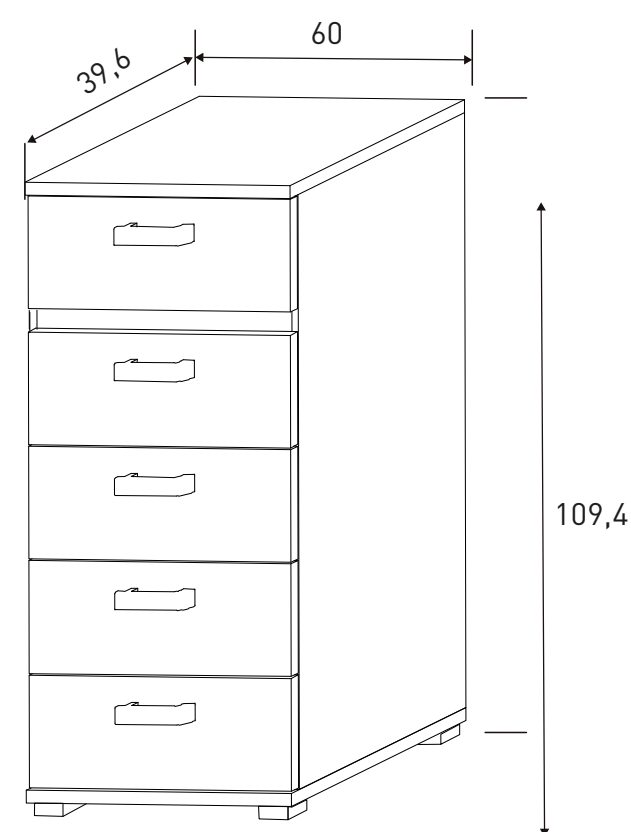

Incluyen 2 estantes y 2 barras para colgar.

ARMARIO PUERTAS CORREDERAS CÓRDOBA

134,04 puntos
Puccini-textil

Instrucciones montaje:

Nº bultos: 3
Medidas 1/3: 194x57,5x4,9 cm.
Medidas 2/3: 212x58x6,5 cm.
Medidas 3/3: 84,5x79,5x9,7 cm.
M3: 0,1997
KG: 122