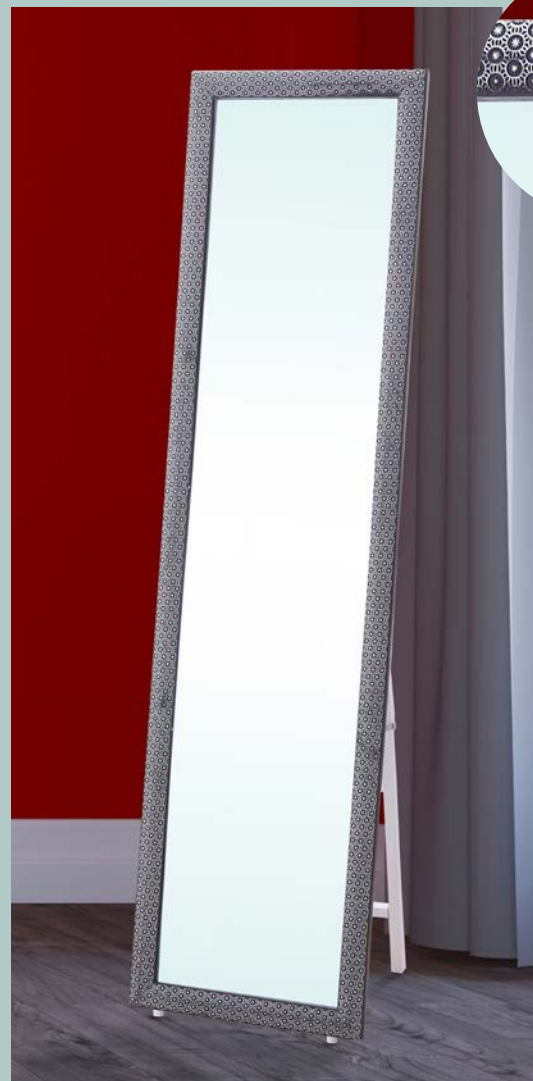

cardiff

medidas: 150x40x42 cm.

Nº bultos: 1
Medidas: 153x41,5x5 cm.
M3: 0,032
KG: 7,70

CARDIFF

Espejo
Marco: **Metal**
Pie: **Metal**
Color: **Negro**

Puntos:
9,97

Artículo montado.