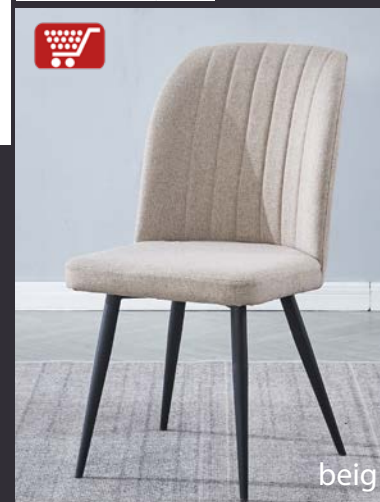

**SILLA RORY**

Tapizado: **Tela**

Colores tapizado: **Beig y gris**

Patatas: **Metálicas pintadas**

Color patas: **Negro**

*Este artículo se vende en juegos de 4 unidades*

**Puntos unid.:**

**18,32**