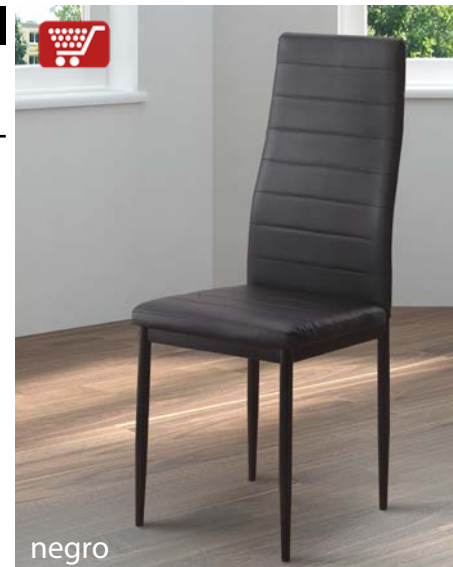

### SILLA EMI

Tapizado: **PU**  
Colores tapizado:  
**Negro y blanco**  
Patas: **Metálicas pintadas**  
Color patas: **Negro**

*Este artículo se vende  
en juegos de 6 unidades*

Instrucciones montaje:

negro