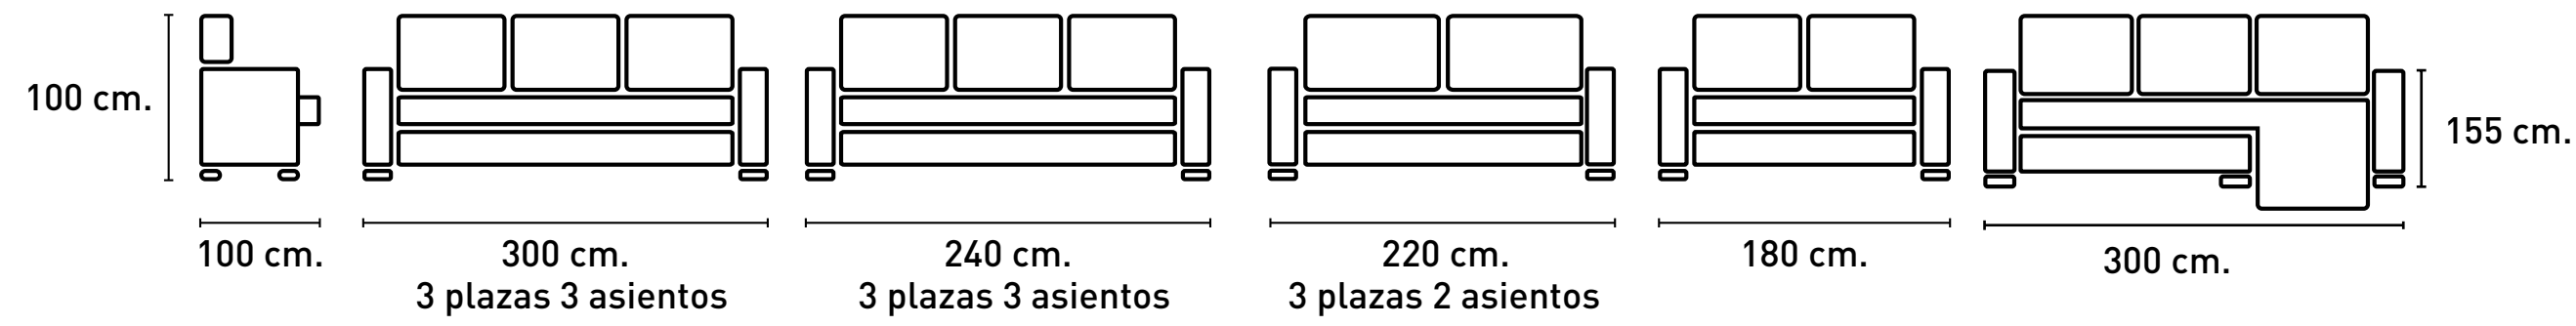

# CUPRA

TAPIZADO	3P 3 ASIENTOS 300 CM.	3P 3 ASIENTOS 240 CM.	3 PLAZAS	2 PLAZAS	SHAISELONGUE
CAIRO	499,31	476,38	327,05	271,15	513,00
MAGNOL*	502,94	479,63	329,55	273,40	517,00
EDI*	504,75	481,25	330,80	274,53	519,00

## CARACTERÍSTICAS

- Armazón: Madera de pino con costado de DM y aglomerado de 1ª calidad, reforzado con escuadras, revestido con espuma de poliuretano.
- Mecanismo: Hierro extensible con muelle zigzag delizante al suelo por puntos.
- Asiento: Núcleo espuma prensada 70 kg con muelle ensacado + capa 4 cm 28 kg suave + capa 4 cm 25 kg súper suave biselada + fibra hueca siliconada.
- Respaldo: Fibra hueca siliconada al 50% y 50% goma picada de 1ª calidad.
- Patas delanteras cromadas.
- Respaldos, asientos y cojines de brazo desenfundables.
- Asiento extraíbles y respaldos reclinables.
- Shaiselongue con arcón abatible, taburetes tapizados en el brazo y brazo arcón.