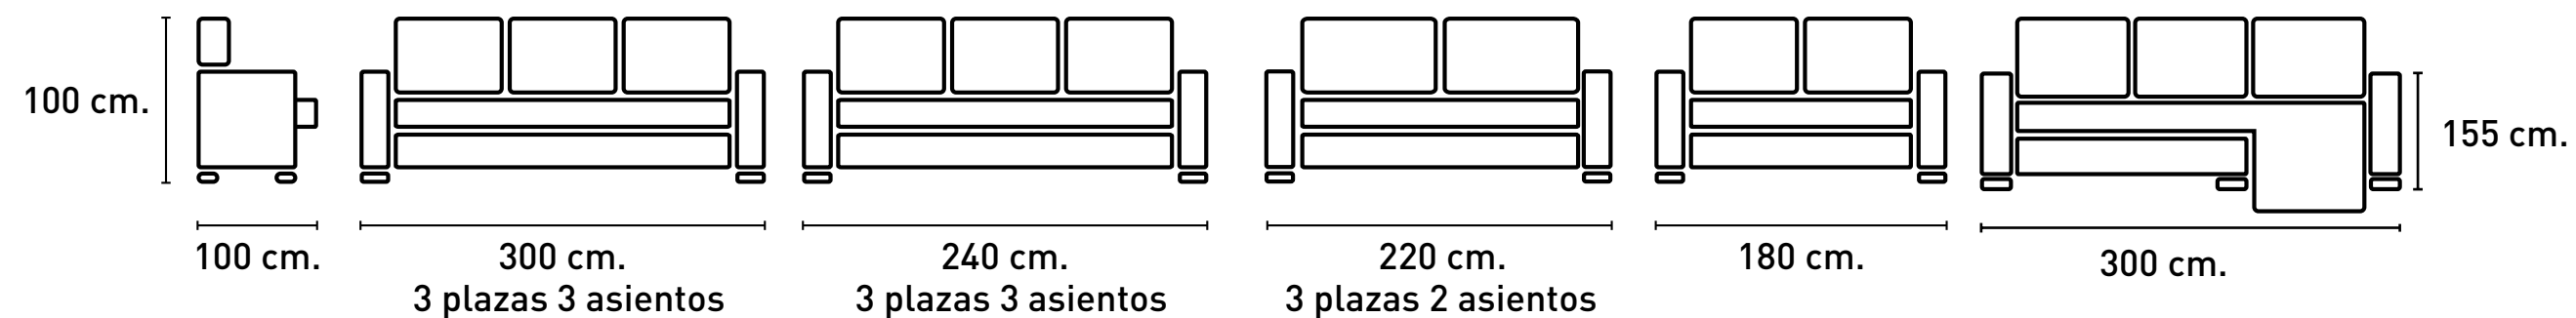

TAPIZADO	3P 3 ASIENTOS 300 CM.	3P 3 ASIENTOS 240 CM.	3 PLAZAS	2 PLAZAS	SHAISELONGUE
CAIRO	499,31	476,38	327,05	271,15	513,00
MAGNOL*	502,94	479,63	329,55	273,40	517,00
EDI*	504,75	481,25	330,80	274,53	519,00

VALOR DEL PUNTO OFERTA