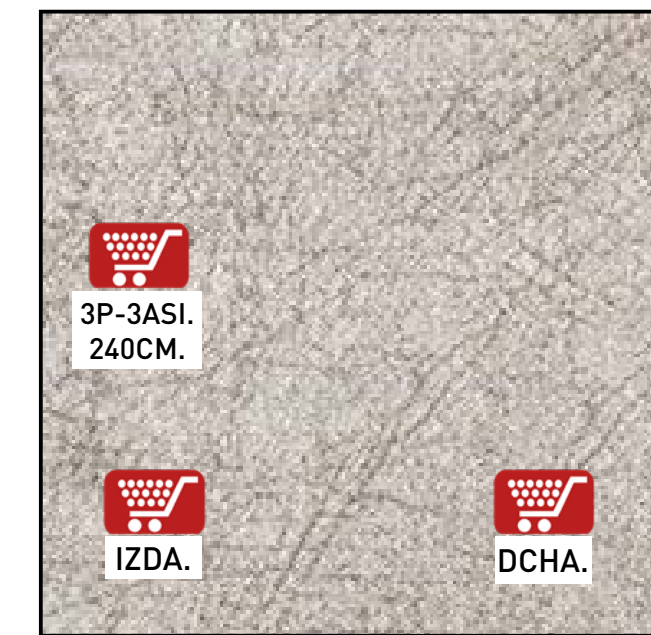

## TELA CAIRO

Antracita

Beig oscuro

Grafito

Perla

Camel

## TELA EDI\*

Marengo

Plata

\*Microfibra algodónada.