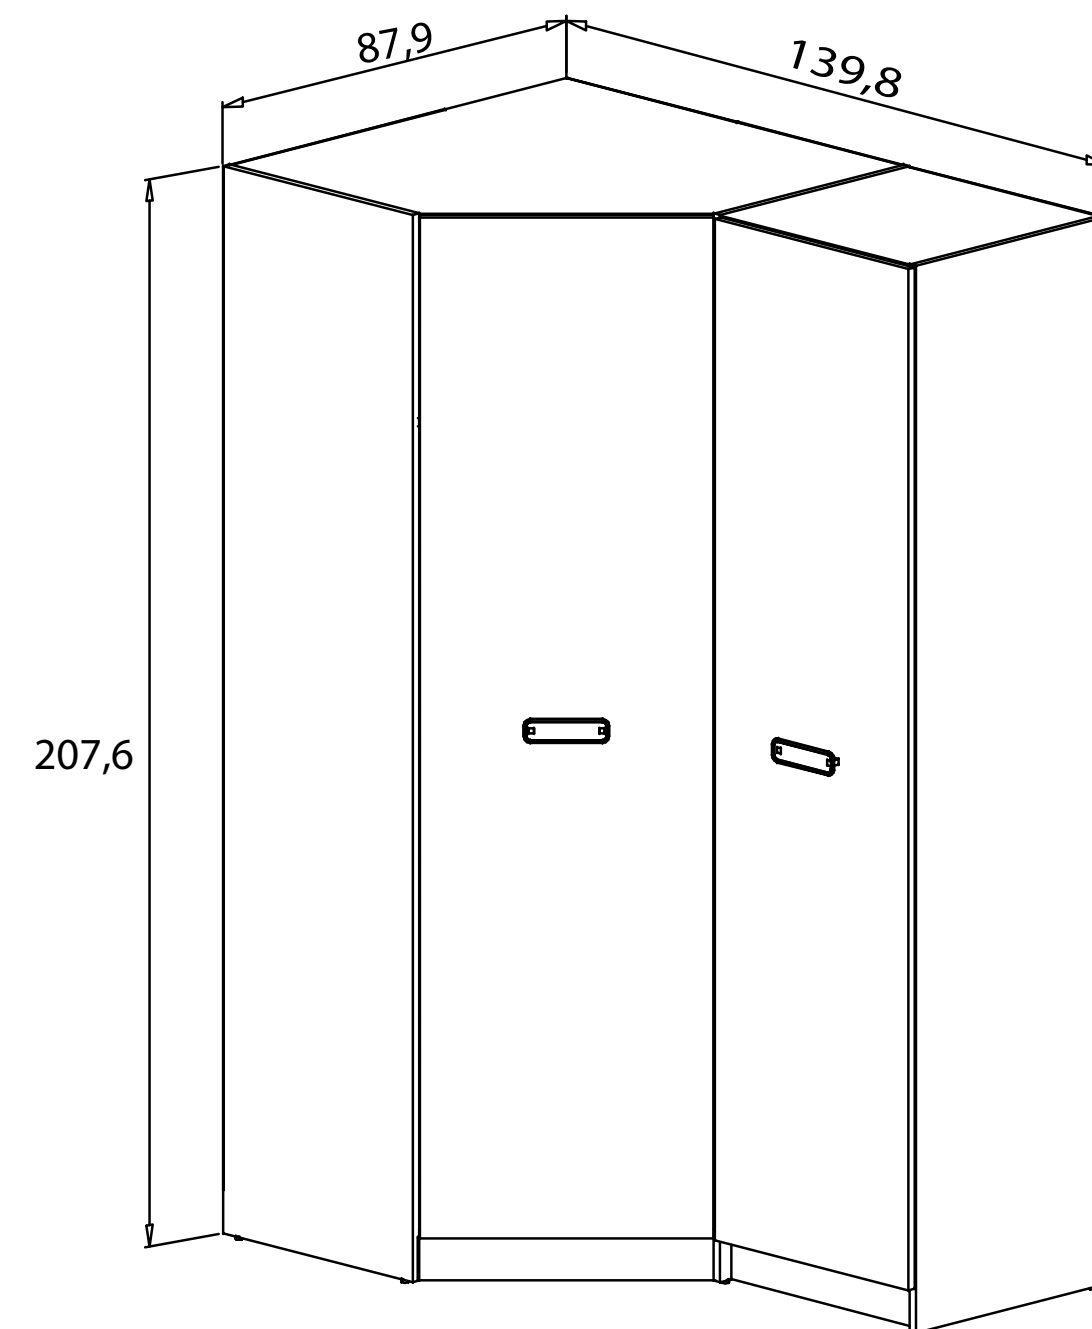

DONALD JUVENILES

armario rincón

Armario rincón - 161,77 puntos

Nº bultos: 3
Medidas 1/3: 42x96x90 cm.
Medidas 2/3: 217x53x7 cm.
Medidas 3/3: 212x61x6 cm.
M3: 0,2531
KG: 130

Instrucciones montaje: