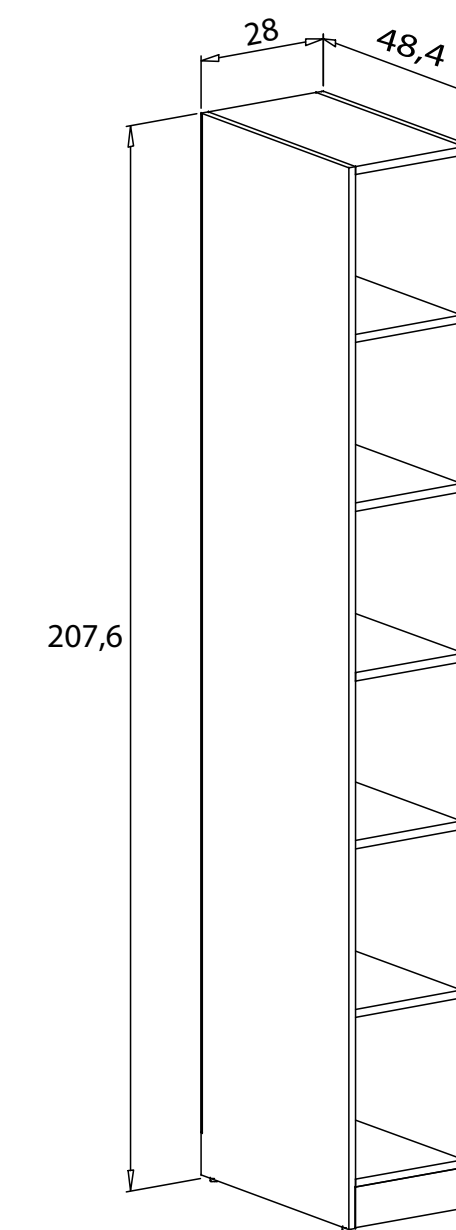

Estantería estrecha 208 cm. - 40,51 puntos
N° bultos: 1
Medidas: 218x53x5 cm.
M3: 0,058
KG: 36