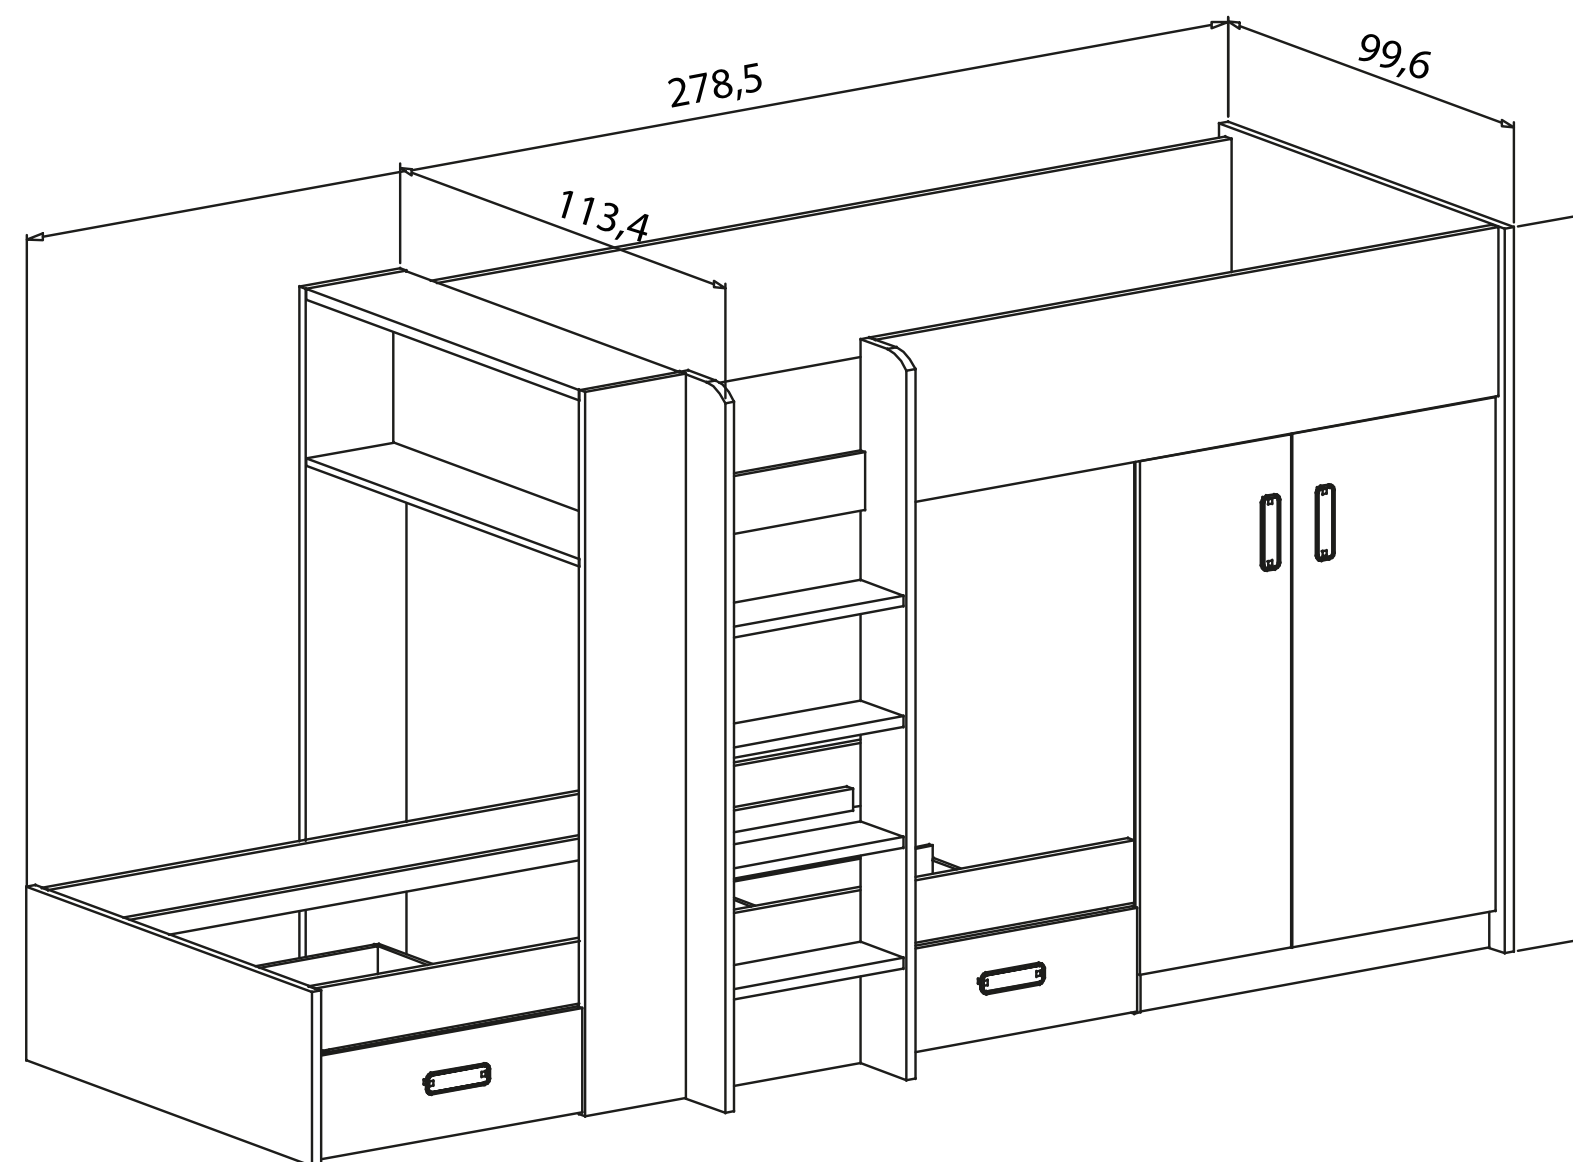

DONALD JUVENILES

camas 3

Instrucciones montaje:

Cama block con mesa estudio - 141,43 puntos

Nº bultos: 4
Medidas 1/4: 99x73x8,5 cm.
Medidas 2/4: 119x41x8,5 cm.
Medidas 3/4: 102,5x39x10 cm.
Medidas 4/4: 200x93x3,5 cm.
M3: 0,2080
KG: 115

ANDERSEN-GRAFITO

Cama block con base tablero.
Armario y mesa estudio se pueden montar en ambos lados.

PUCCINI-ANDERSEN

150,6

ANDERSEN-GRAFITO

Cama tren: cama superior con base tablero y cama inferior preparada para somier o base (no incluidos ver catálogo descanso vigente).

PUCCINI-ANDERSEN

Instrucciones montaje:

Cama tren - 209,32 puntos

Nº bultos: 5
Medidas 1/5: 117x39x9,5 cm.
Medidas 2/5: 209x48x8 cm.
Medidas 3/5: 162,5x102x4,5 cm.
Medidas 4/5: 126x97x7 cm.
Medidas 5/5: 69x63x3,5 cm.
M3: 0,3120
KG: 174