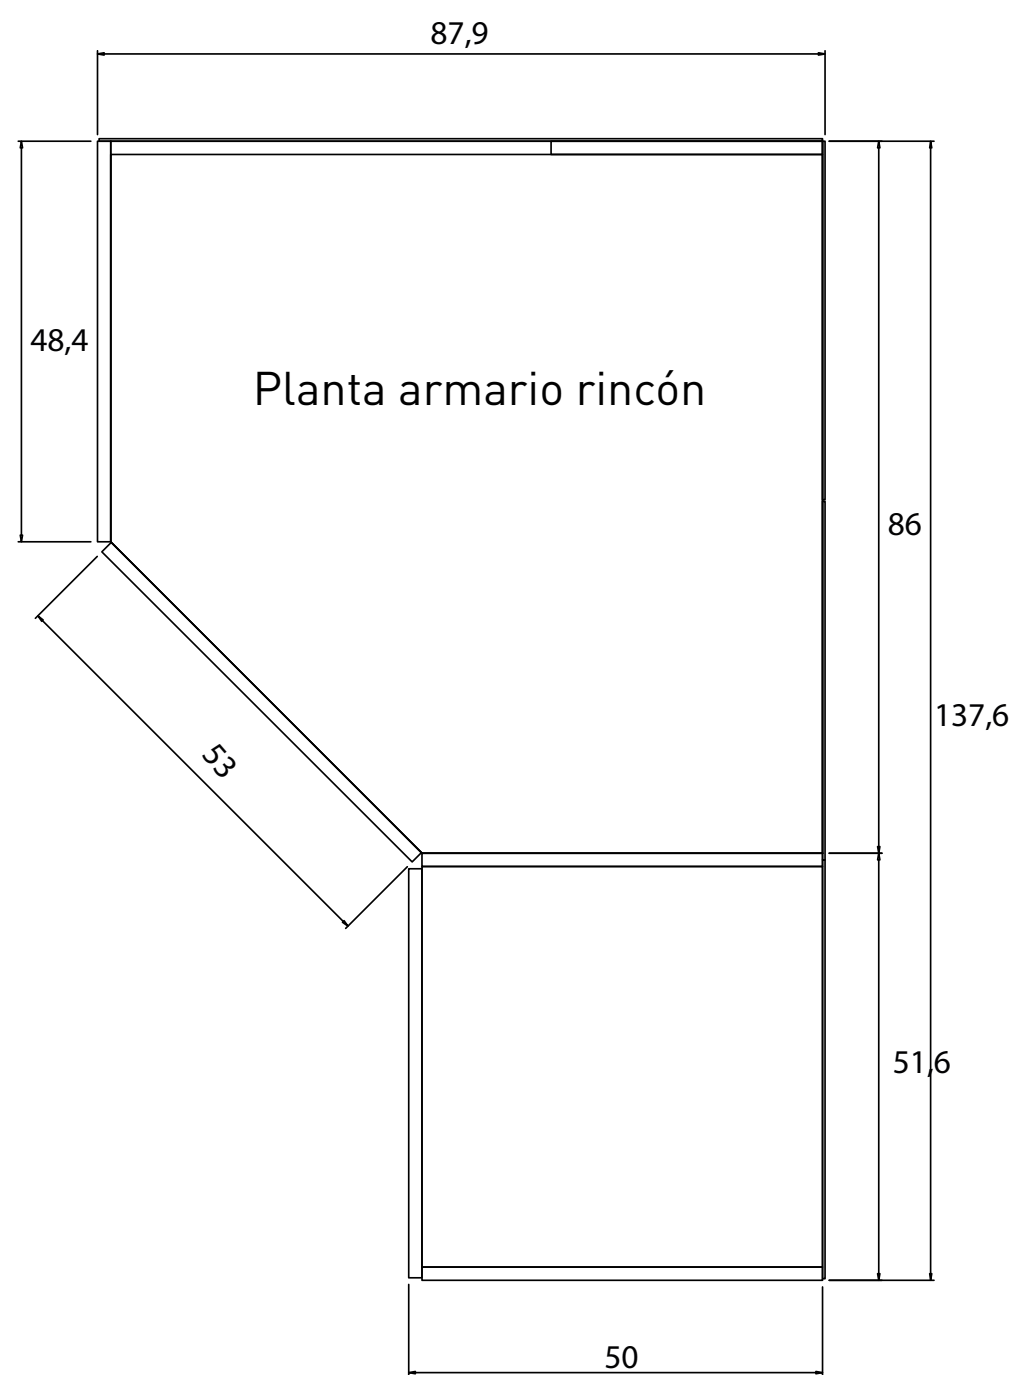

DONALD JUVENILES

armario rincón

Armario rincón - 161,77 puntos

Nº bultos: 3
Medidas 1/3: 42x96x90 cm.
Medidas 2/3: 217x53x7 cm.
Medidas 3/3: 212x61x6 cm.
M3: 0,2531
KG: 130

Instrucciones montaje: