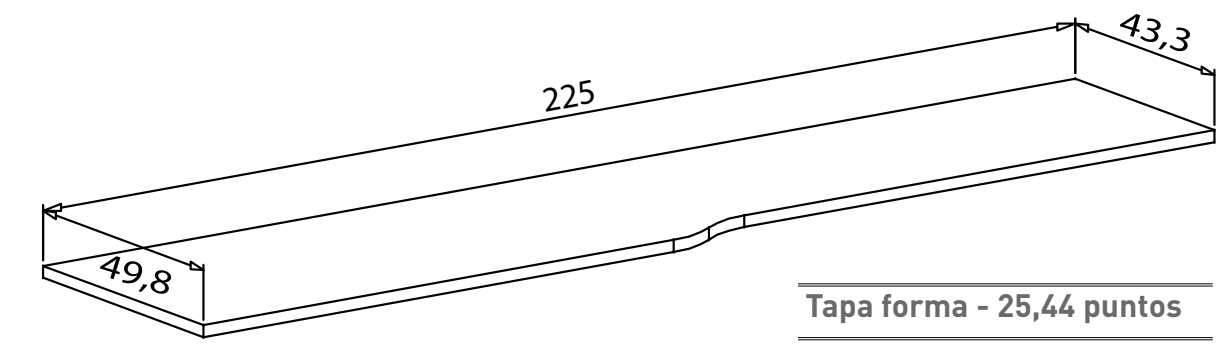

PUCCINI

Tapa forma - 25,44 puntos