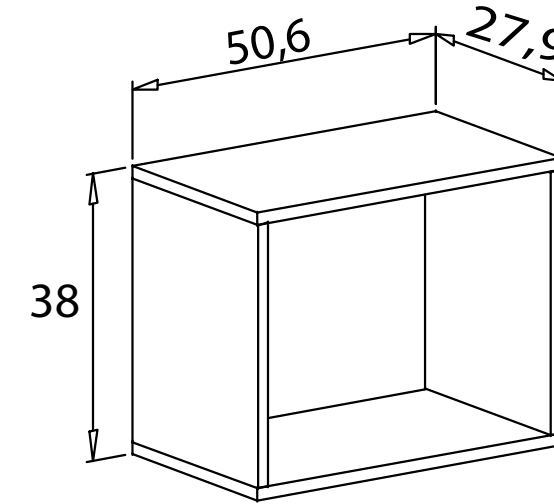

Instrucciones montaje:

ANDERSEN

PUCCINI

Estante - 11,04 puntos
 N° bultos: 1
 Medidas: 107x36x4 cm.
 M3: 0,0154
 KG: 8

Instrucciones montaje:

ANDERSEN

PUCCINI

Estantería cubo - 10,33 puntos
 N° bultos: 1
 Medidas: 61x41x7,5 cm.
 M3: 0,0188
 KG: 6