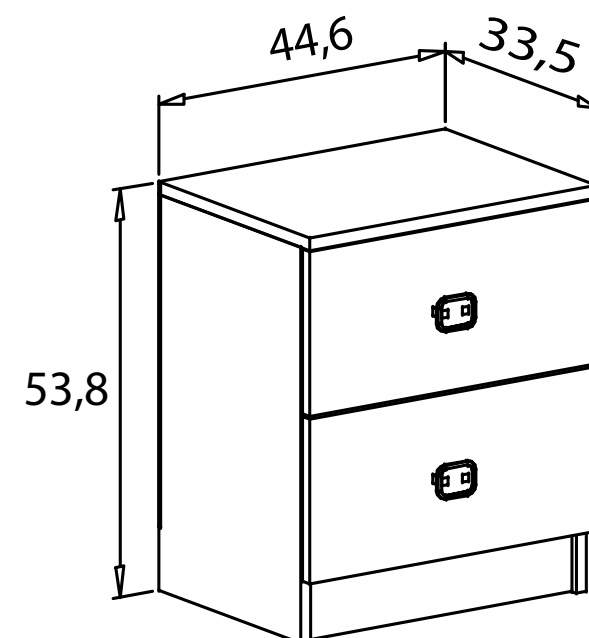

Mesita noche 2 cajones - 22,14 puntos

Nº bultos: 1
Medidas: 156x63x5 cm.
M3: 0,0397
KG: 22