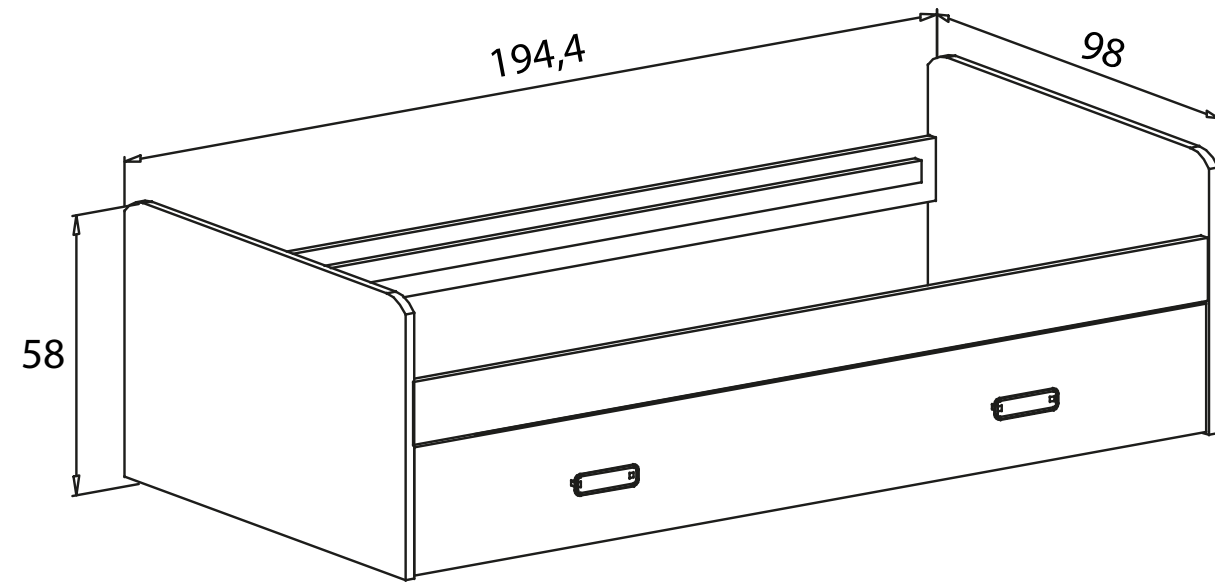

DONALD JUVENILES

camas 1

Cama nido con frontal - 39,85 puntos

Nº bultos: 2
Medidas 1/2: 114,5x61x4,5 cm.
Medidas 2/2: 198,5x34x4 cm.
M3: 0,0584
KG: 33

Instrucciones montaje: