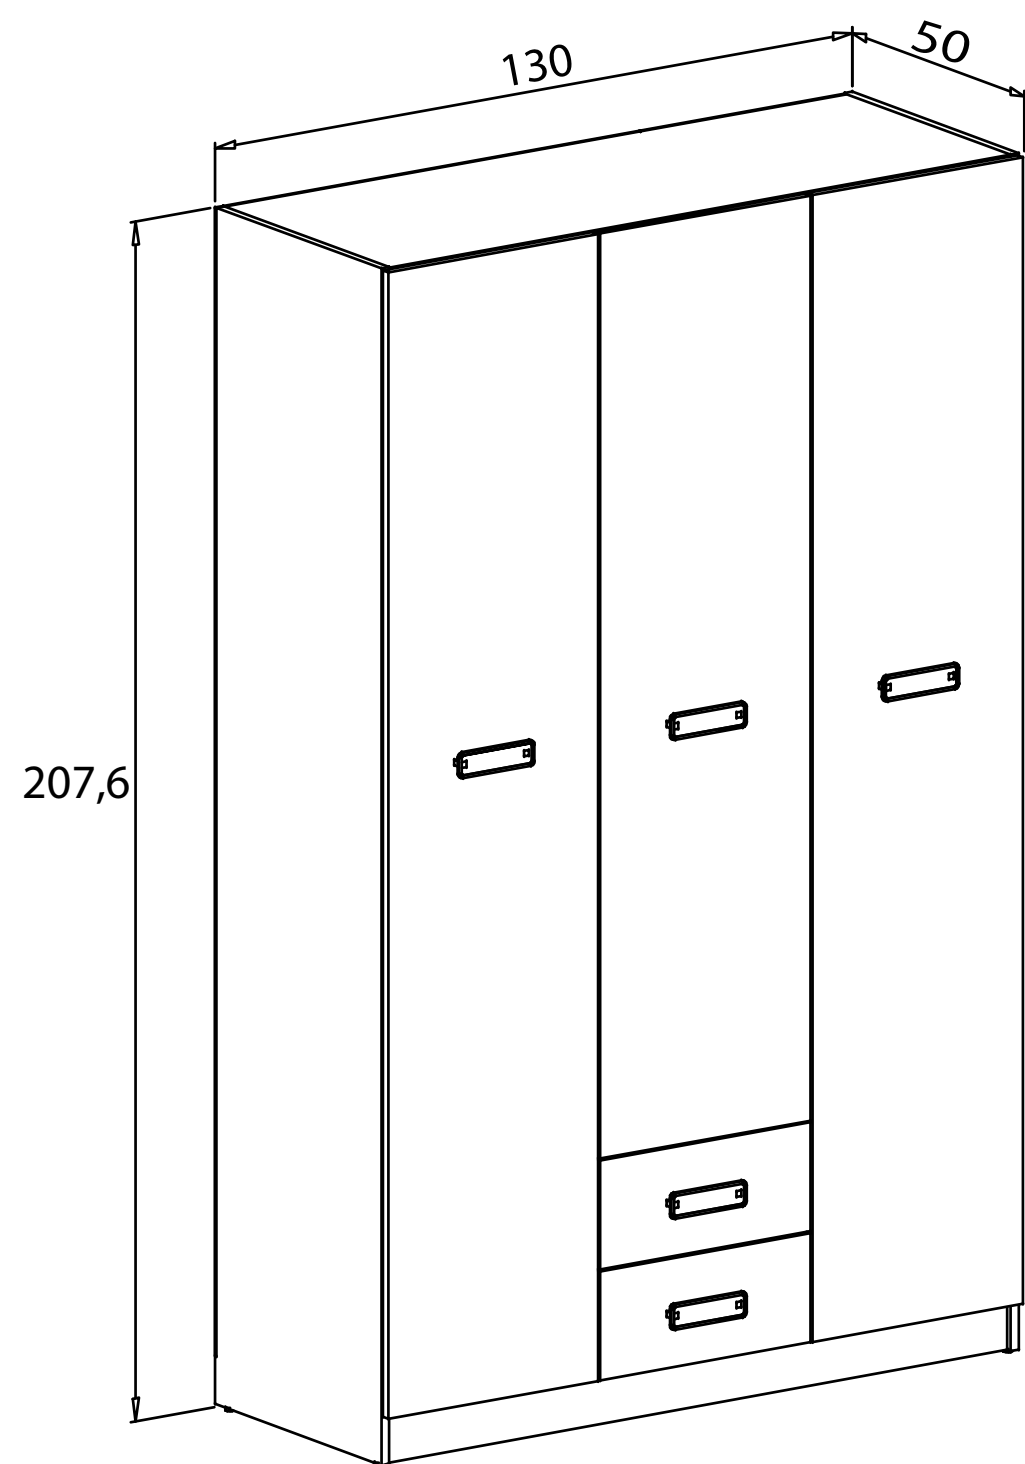

DONALD JUVENILES

armario 3 puertas 2 cajones

ANDERSEN-GRAFITO