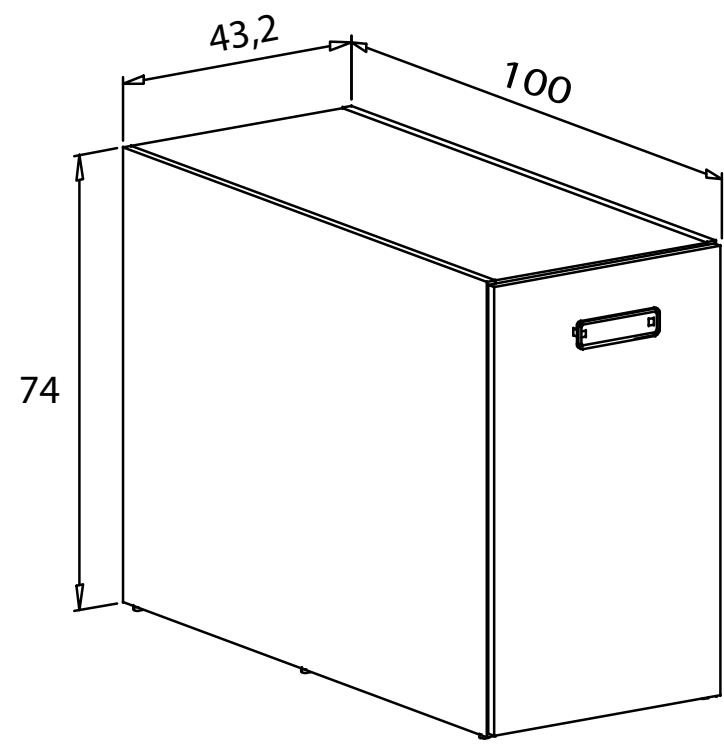

DONALD JUVENILES

mesas estudio 1

Arcón contenedor - 52,82 puntos
Nº bultos: 1
Medidas: 107x76x10 cm.
M3: 0,0813
KG: 45

Instrucciones montaje: