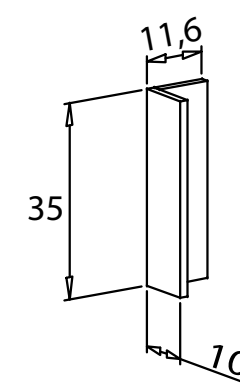

Soporte mesa estudio - 2,28 puntos