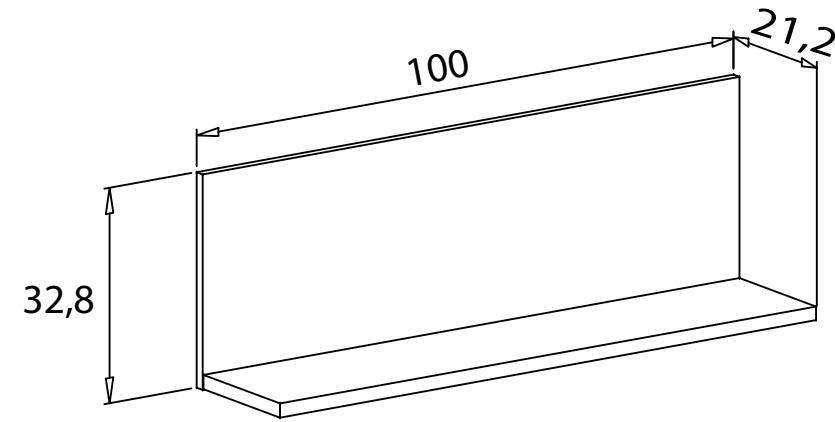

Instrucciones montaje: