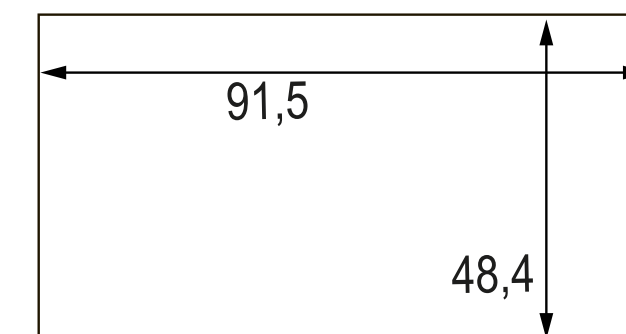

DONALD JUVENILES

armario 2 puertas 3 cajones

Incluye 1 estante y 1 barra para colgar.

ANDERSEN-PUCCINI

Armario 2 puertas 3 cajones - 86,42 puntos

Nº bultos: 2
Medidas 1/2: 112x54x10 cm.
Medidas 2/2: 217x53x7 cm.
M3: 0,141
KG: 76

Instrucciones montaje:

Opcional estante interior adicional 8,62 puntos