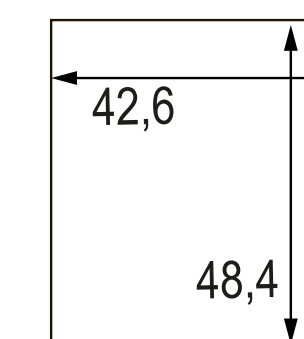

DONALD JUVENILES

armario 3 puertas con zapatero

Incluye 4 estantes y 1 barra para colgar.

Armario 3 puertas con zapatero - 89,39 puntos

Nº bultos: 3
Medidas 1/3: 110x52x7 cm.
Medidas 2/3: 217x52x5 cm.
Medidas 3/3: 209x56x6 cm.
M3: 0,1667
KG: 85

Instrucciones montaje:

Opcional estante interior adicional 4,61 puntos