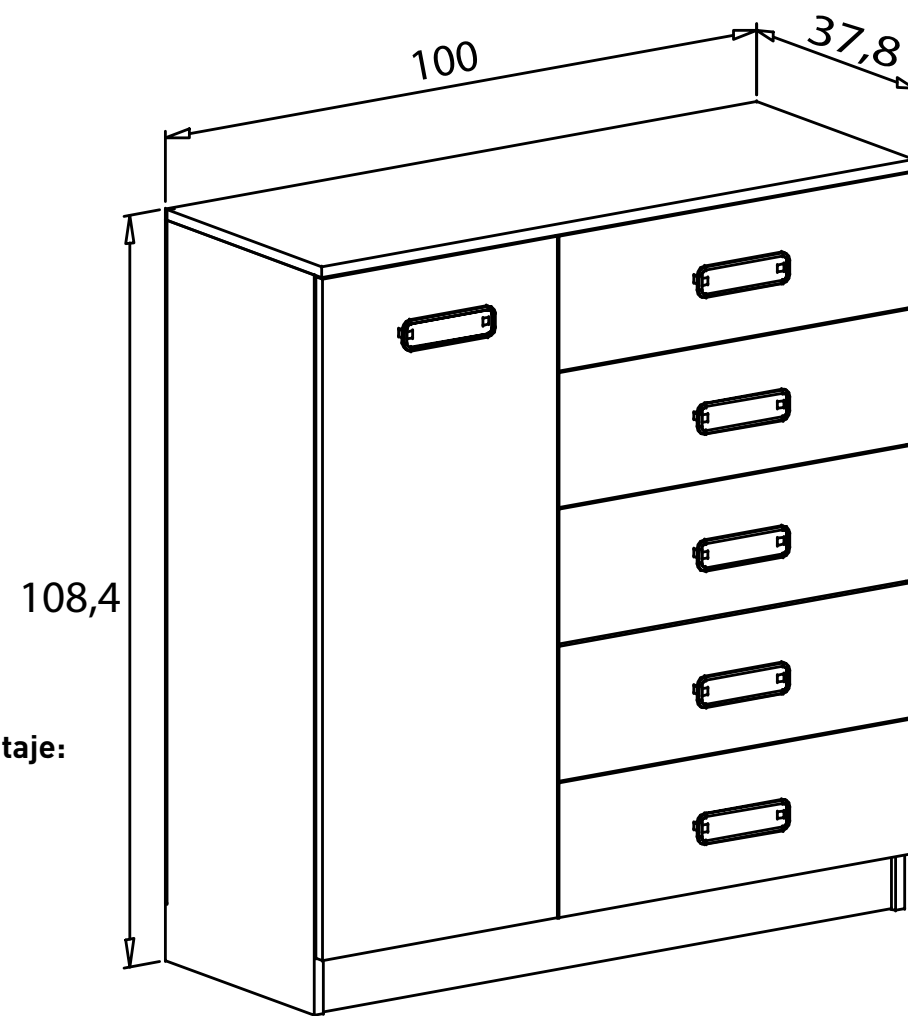

PUCINI-GRAFITO

Instrucciones montaje:

Comodín 1 puerta 5 cajones - 68,91 puntos

Nº bultos: 2
Medidas 1/2: 116x42x12 cm.
Medidas 2/2: 109x64x5 cm.
M3: 0,093
KG: 50

ANDERSEN-GRAFITO