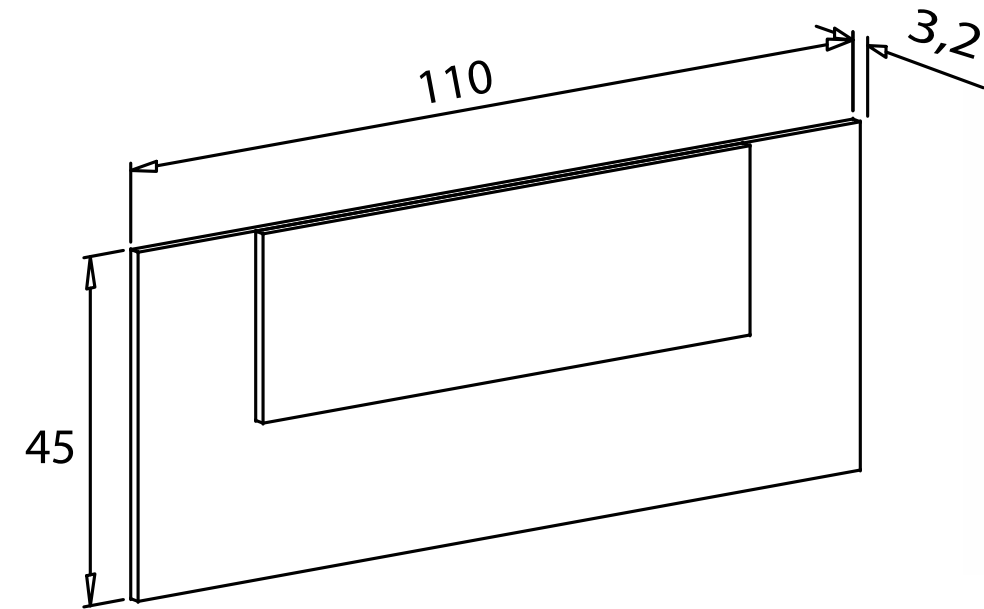

DONALD JUVENILES

cabeceros-mesita

Instrucciones montaje:

Cabecero juvenil - 13,41 puntos

Nº bultos: 1
Medidas: 117x48x3,5 cm.
M3: 0,0197
KG: 8

ANDERSEN-GRAFITO

ANDERSEN-PUCINI

PUCINI-ANDERSEN