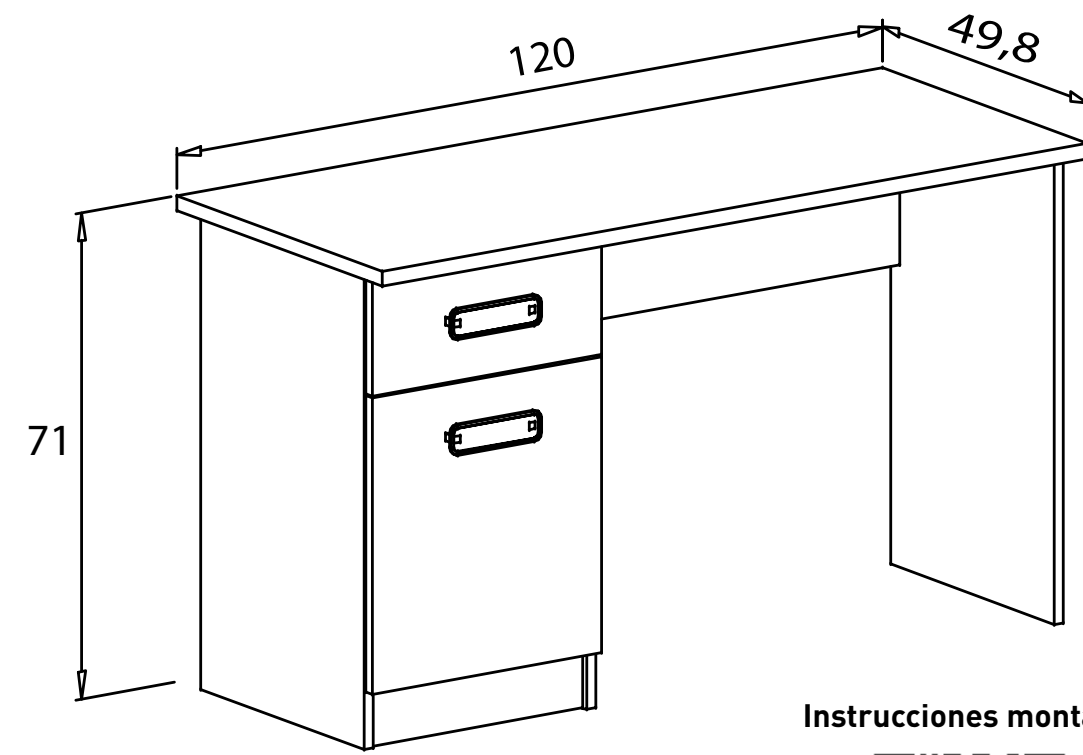

Tapa rincón - 21,49 puntos

Nº bultos: 1
 Medidas: 127x127x2,5 cm.
 M3: 0,0403
 KG: 17

DONALD JUVENILES

mesas estudio 2

Instrucciones montaje:

Mesa estudio - 30,86 puntos
 Nº bultos: 1
 Medidas: 128,5x52,5x9 cm.
 M3: 0,0607
 KG: 30