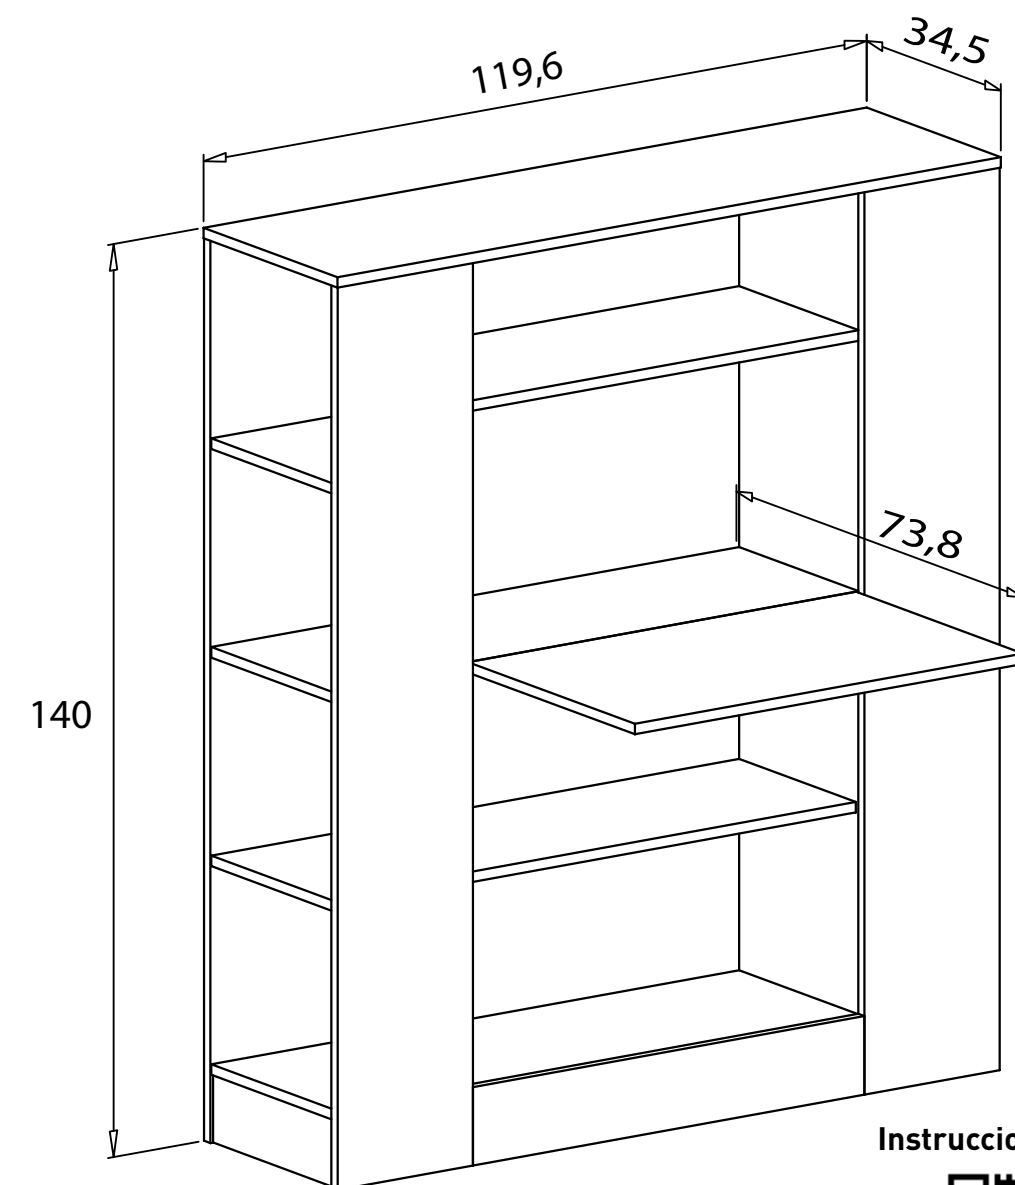

ANDERSEN-GRAFITO

ANDERSEN-PUCINI

PUCINI-ANDERSEN

PUCINI-GRAFITO

Instrucciones montaje:

Estantería mesa estudio - 70,82 puntos
 Nº bultos: 2
 Medidas 1/2: 81x47x13 cm.
 Medidas 2/2: 147x39x12 cm.
 M3: 0,1183
 KG: 59