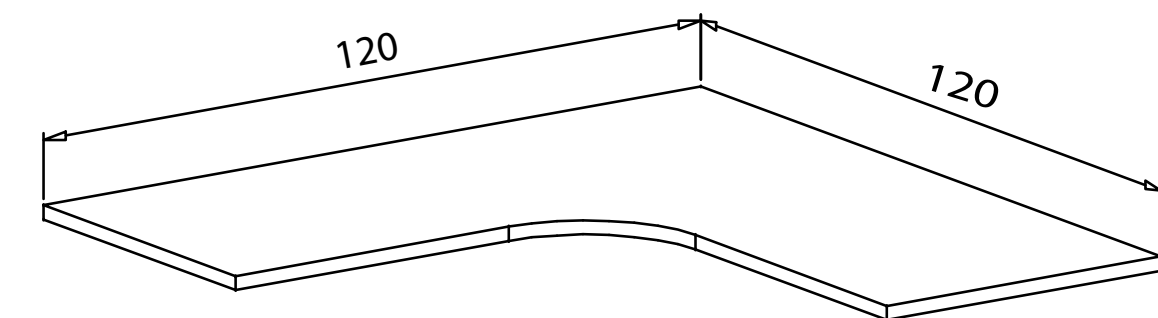

Tapa recta - 12,01 puntos

Nº bultos: 1
 Medidas: 128x58x3,5 cm.
 M3: 0,0223
 KG: 15

ANDERSEN

PUCCINI

Tapa forma - 25,44 puntos

Nº bultos: 1
 Medidas: 229x58x3,5 cm.
 M3: 0,0407
 KG: 17

ANDERSEN

PUCCINI