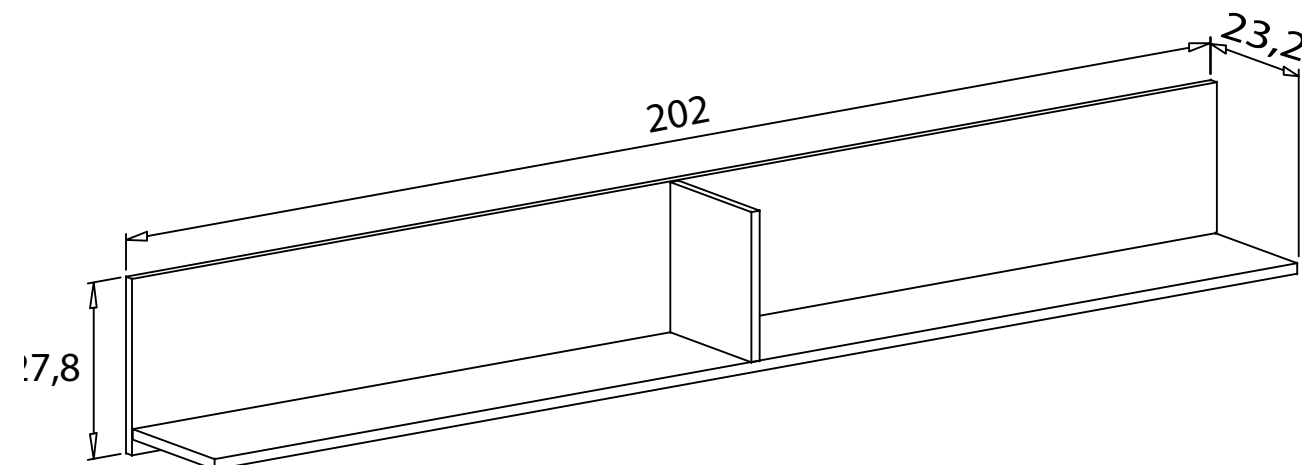

Estante L 202 cm. - 14,03 puntos
N° bultos: 1
Medidas: 212x32x6 cm.
M3: 0,0407
KG: 14

Instrucciones montaje: