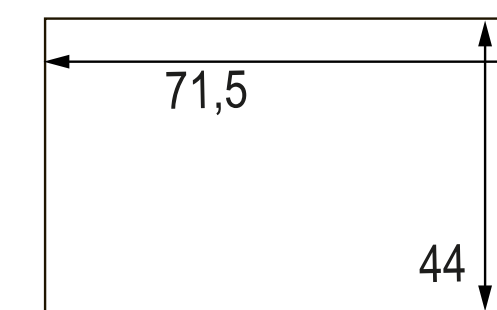

Instrucciones montaje:

Opcional estante interior adicional 6,24 puntos

 **ANDERSEN**

 **PUCINI**

DONALD JUVENILES

estantes - estanterías

Estante L 120 cm. - 9,37 puntos
 N° bultos: 1
 Medidas: 129x32x6 cm.
 M3: 0,0248
 KG: 9