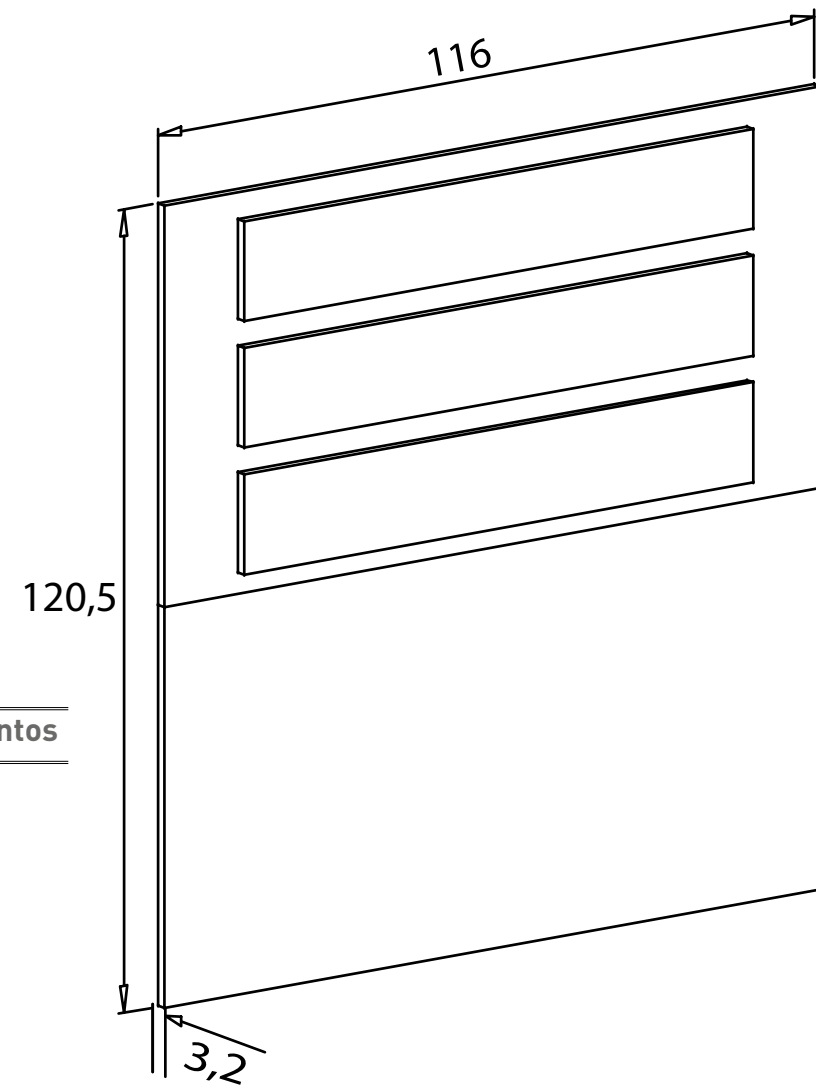

Cabecero 3 juvenil plafones- 30,44 puntos

Nº bultos: 1
Medidas: 156x63x5 cm.
M3: 0,0397
KG: 22