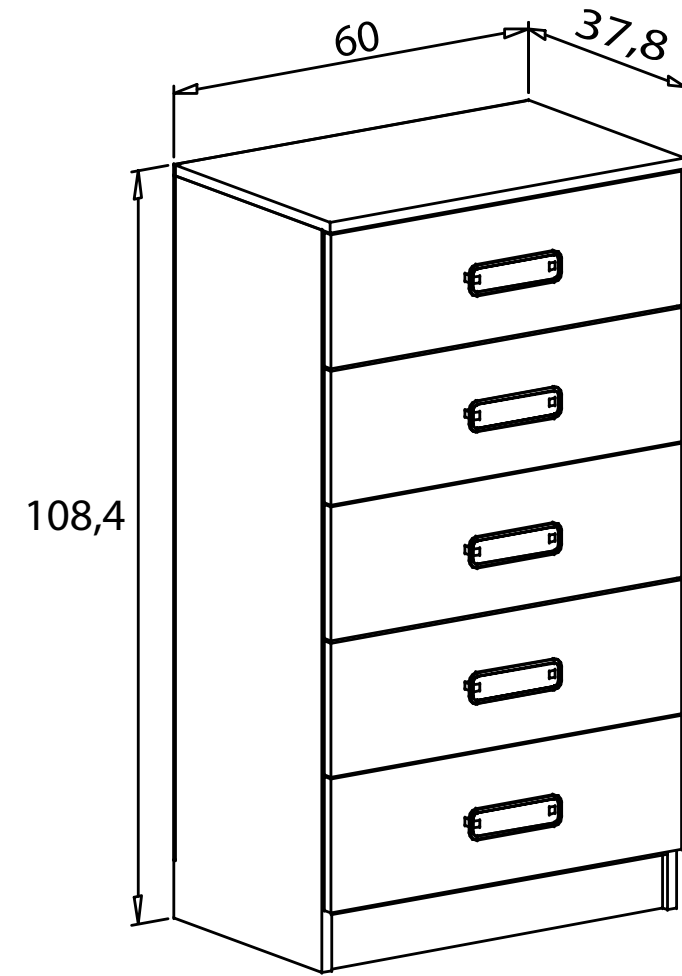

DONALD JUVENILES

sinfonier-comodín

Instrucciones montaje:

Sinfonier 5 cajones - 44,27 puntos

Nº bultos: 1
Medidas: 118x64x8 cm.
M3: 0,0604
KG: 30

ANDERSEN-GRAFITO