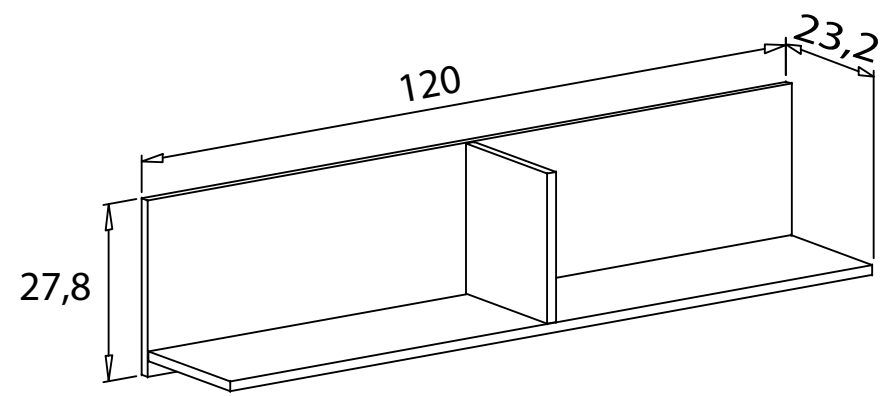

Instrucciones montaje:

Opcional estante interior adicional 6,24 puntos

 **ANDERSEN**

 **PUCINI**

DONALD JUVENILES

estantes - estanterías

Estante L 120 cm. - 9,37 puntos
 N° bultos: 1
 Medidas: 129x32x6 cm.
 M3: 0,0248
 KG: 9