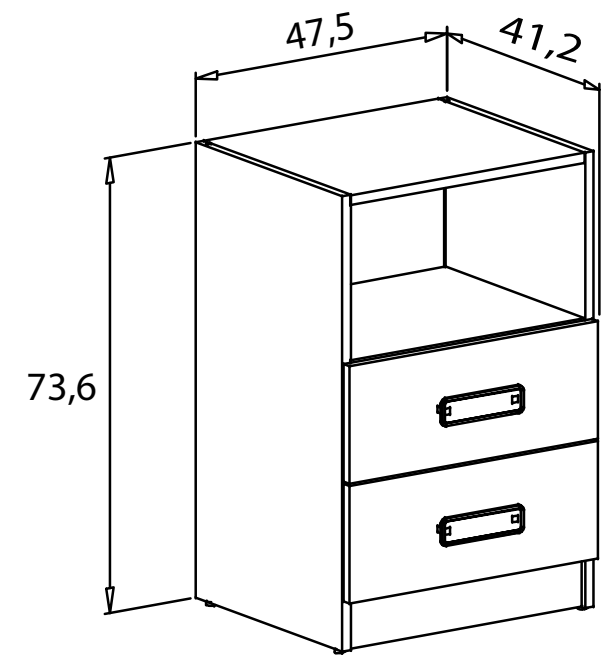

ANDERSEN-GRAFITO