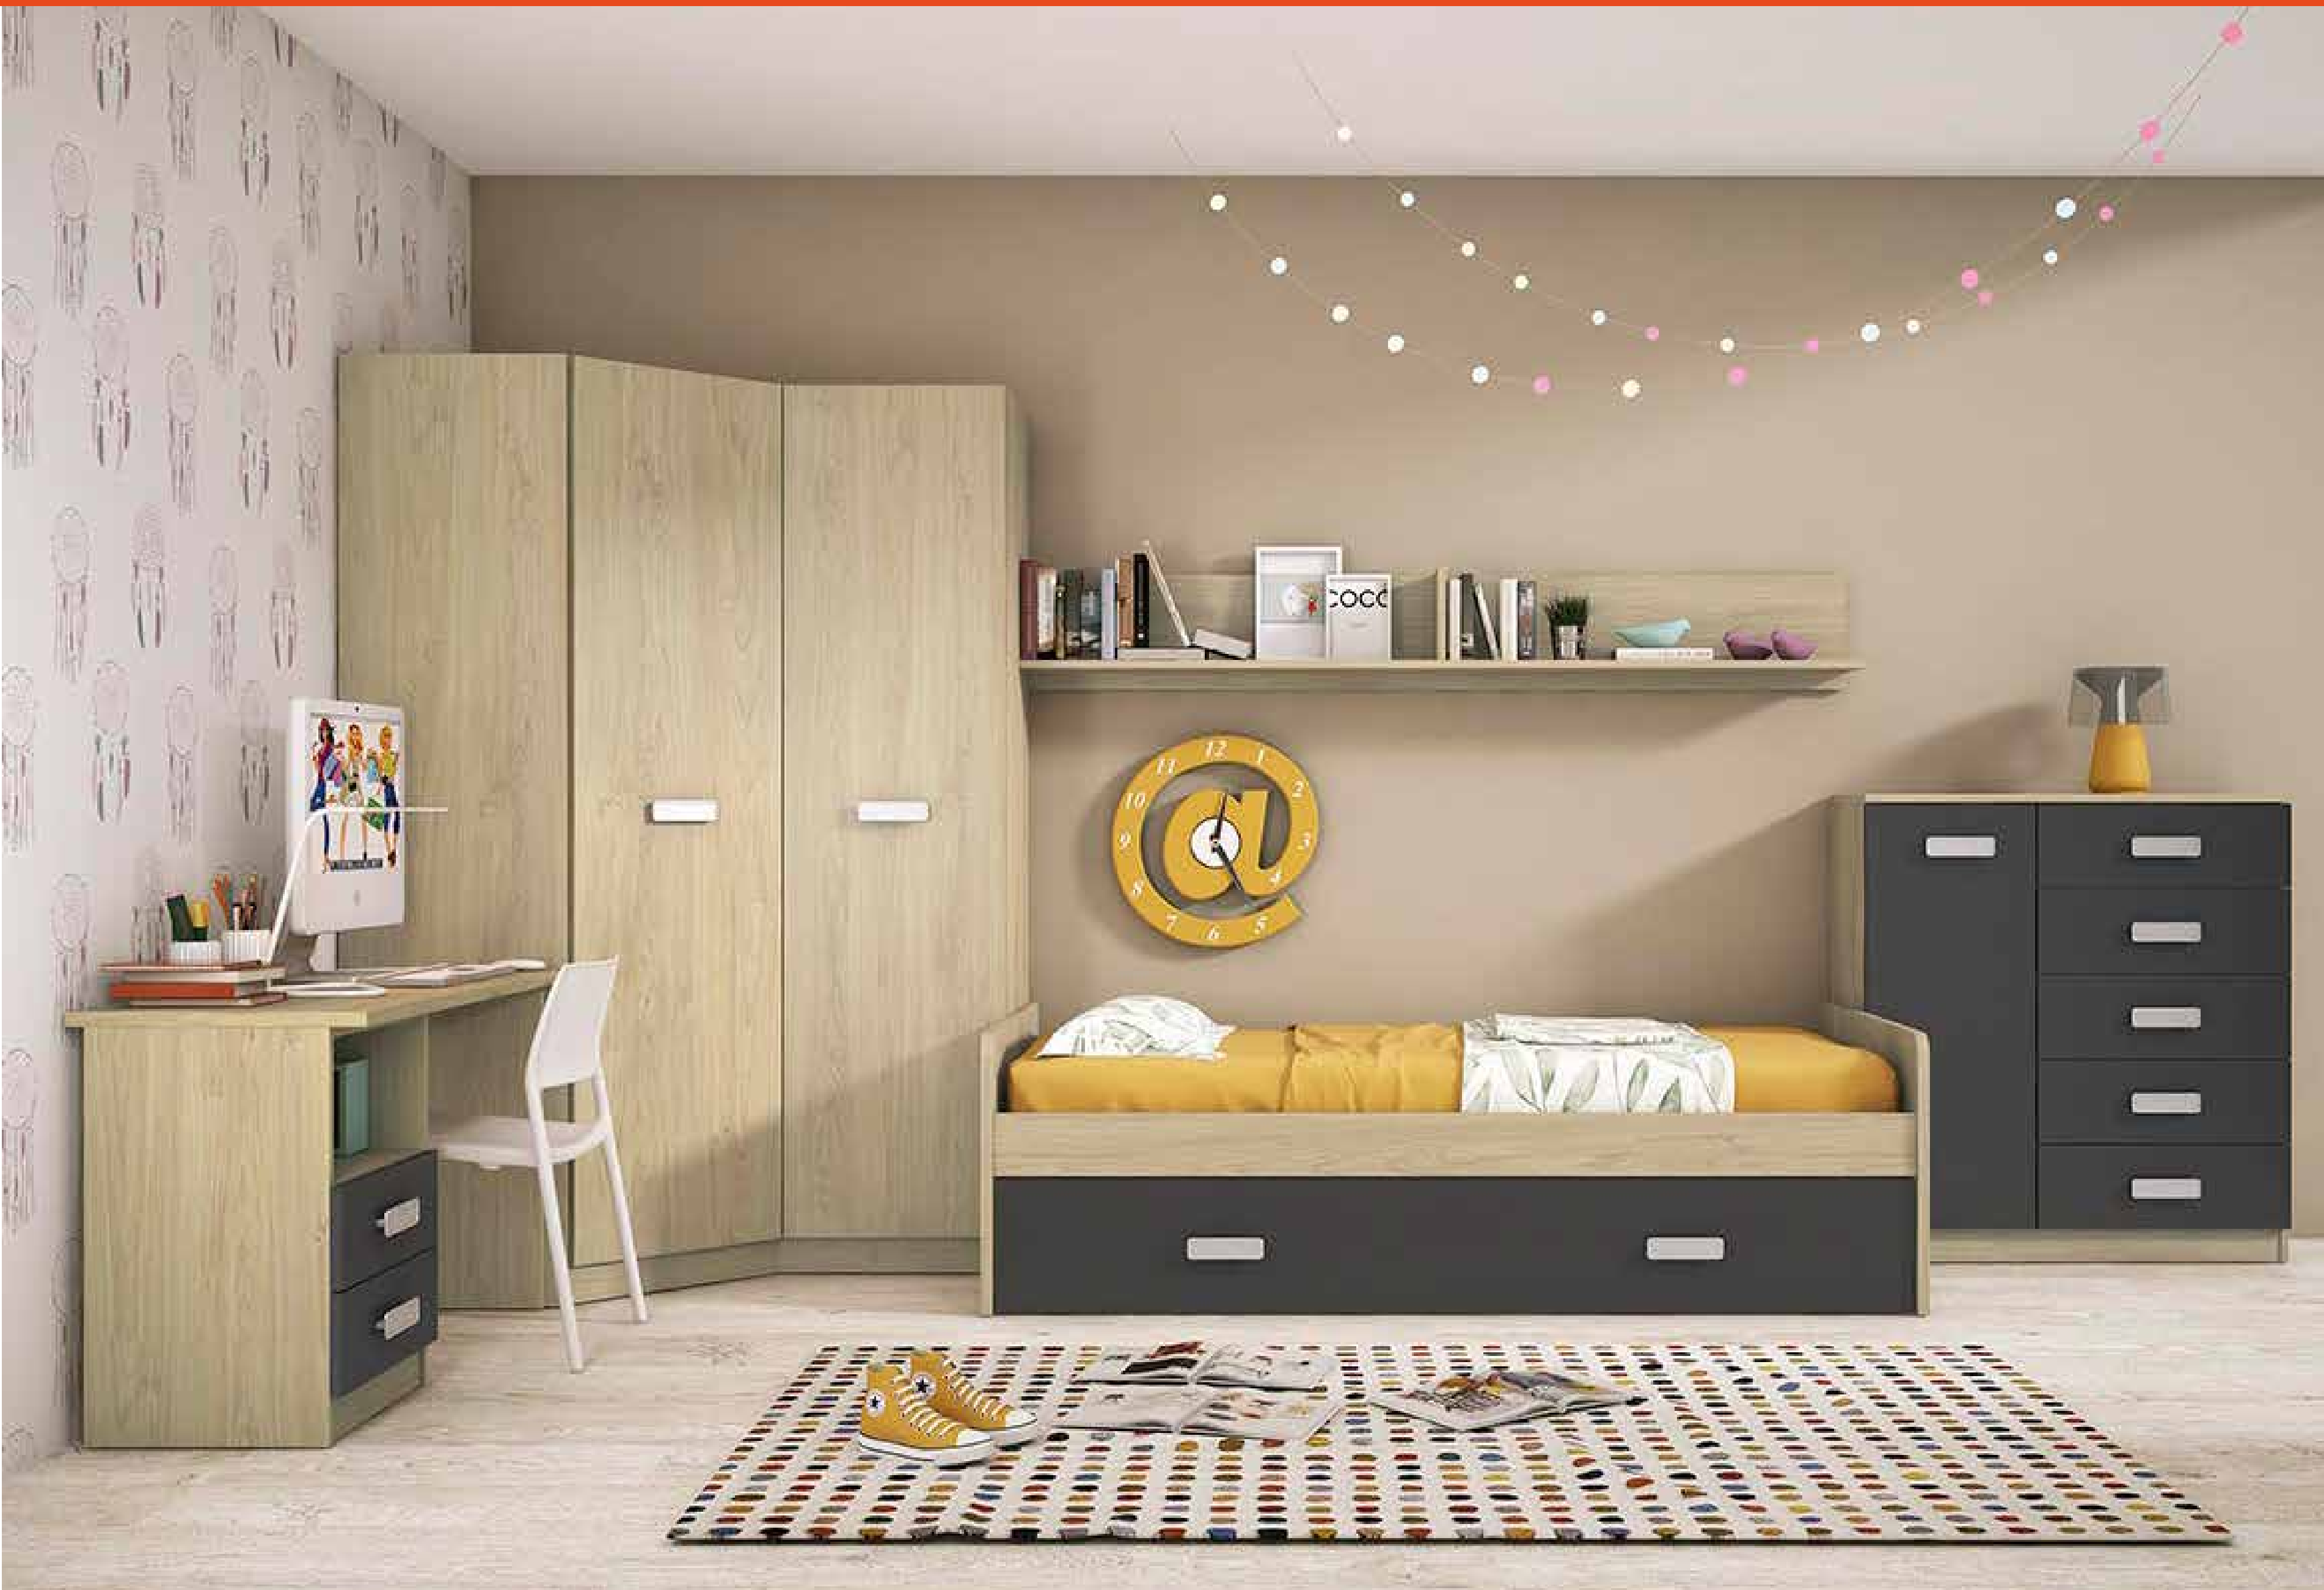

Somieres y arrastres NO INCLUIDOS: ver catálogo descanso vigente.

Combinaciones de colores disponibles:

ANDERSEN-PUCCINI

ANDERSEN-GRAFITO

PUCCINI-ANDERSEN

PUCCINI-GRAFITO

DORMITORIO COMPLETO

135,64 puntos