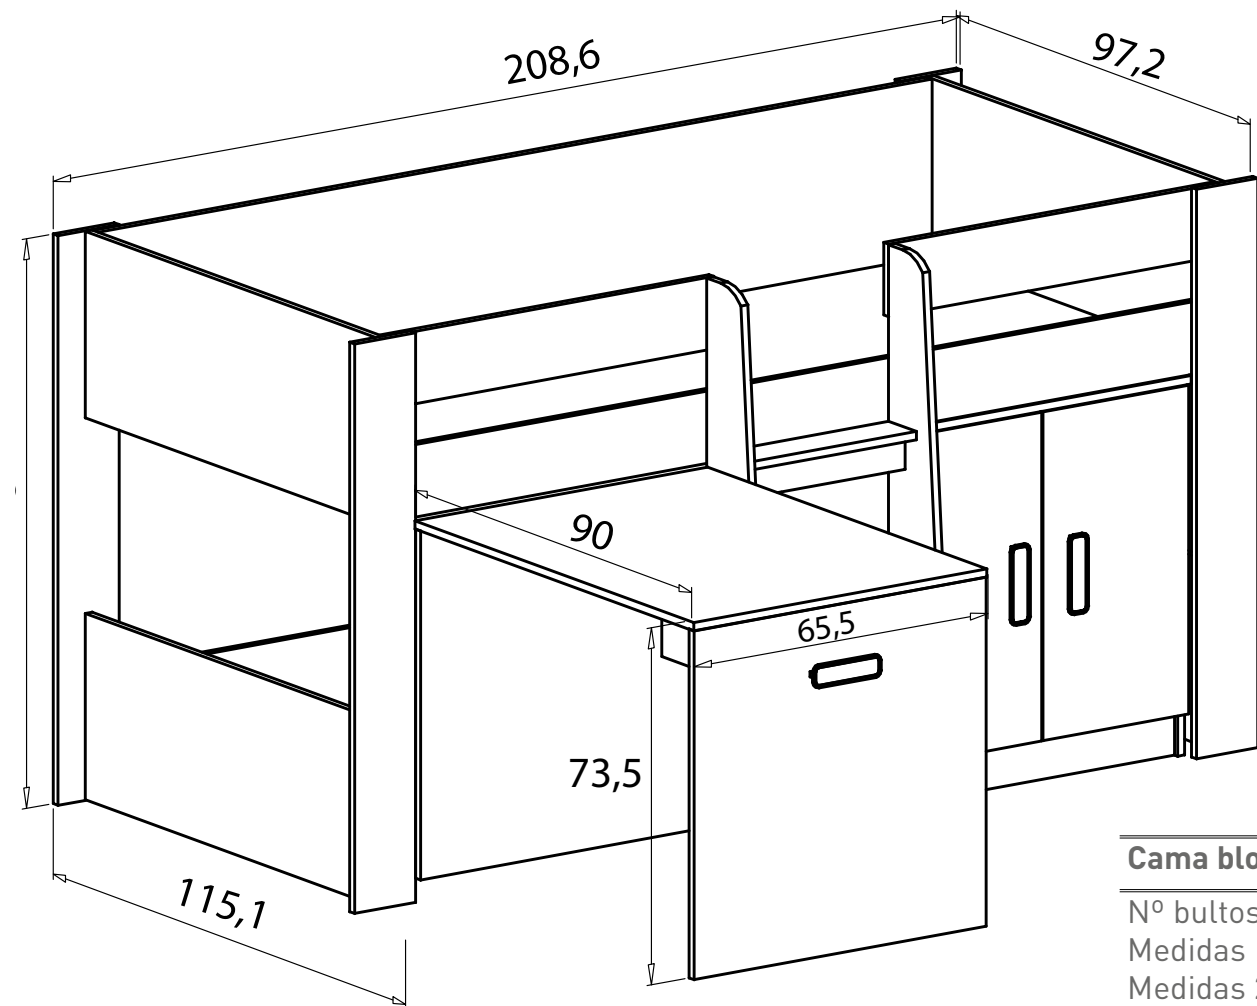

DONALD JUVENILES

camas 3

Instrucciones montaje:

Cama block con mesa estudio - 141,43 puntos

Nº bultos: 4
 Medidas 1/4: 99x73x8,5 cm.
 Medidas 2/4: 119x41x8,5 cm.
 Medidas 3/4: 102,5x39x10 cm.
 Medidas 4/4: 200x93x3,5 cm.
 M3: 0,2080
 KG: 115