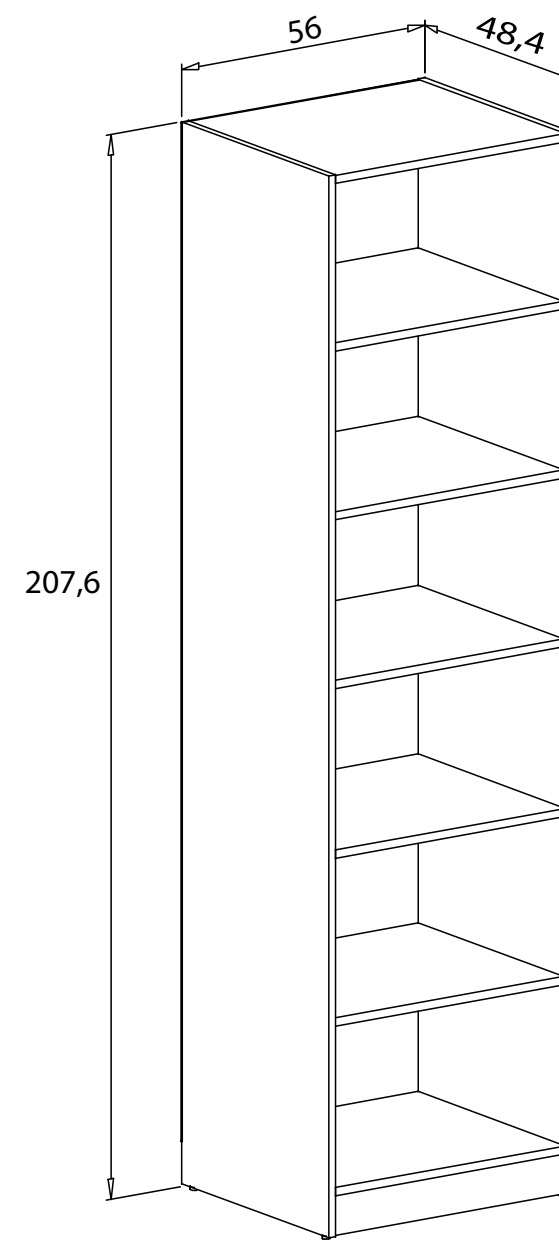

ANDERSEN

PUCCINI

Instrucciones montaje:

Estante L 202 cm. - 14,03 puntos
 N° bultos: 1
 Medidas: 212x32x6 cm.
 M3: 0,0407
 KG: 14

Instrucciones montaje:

ANDERSEN

PUCCINI

Estantería 208 cm. - 52,28 puntos
 N° bultos: 2
 Medidas 1/2: 63x53x11,5 cm.
 Medidas 2/2: 216x58,8x3,5 cm.
 M3: 0,0829
 KG: 50