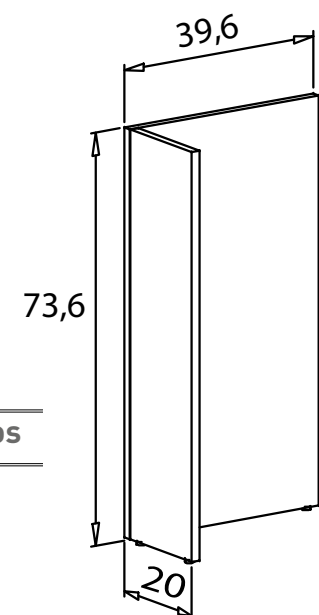

Pie ángulo - 10,15 puntos
Nº bultos: 1
Medidas: 79,5x43x4 cm.
M3: 0,0137
KG: 6