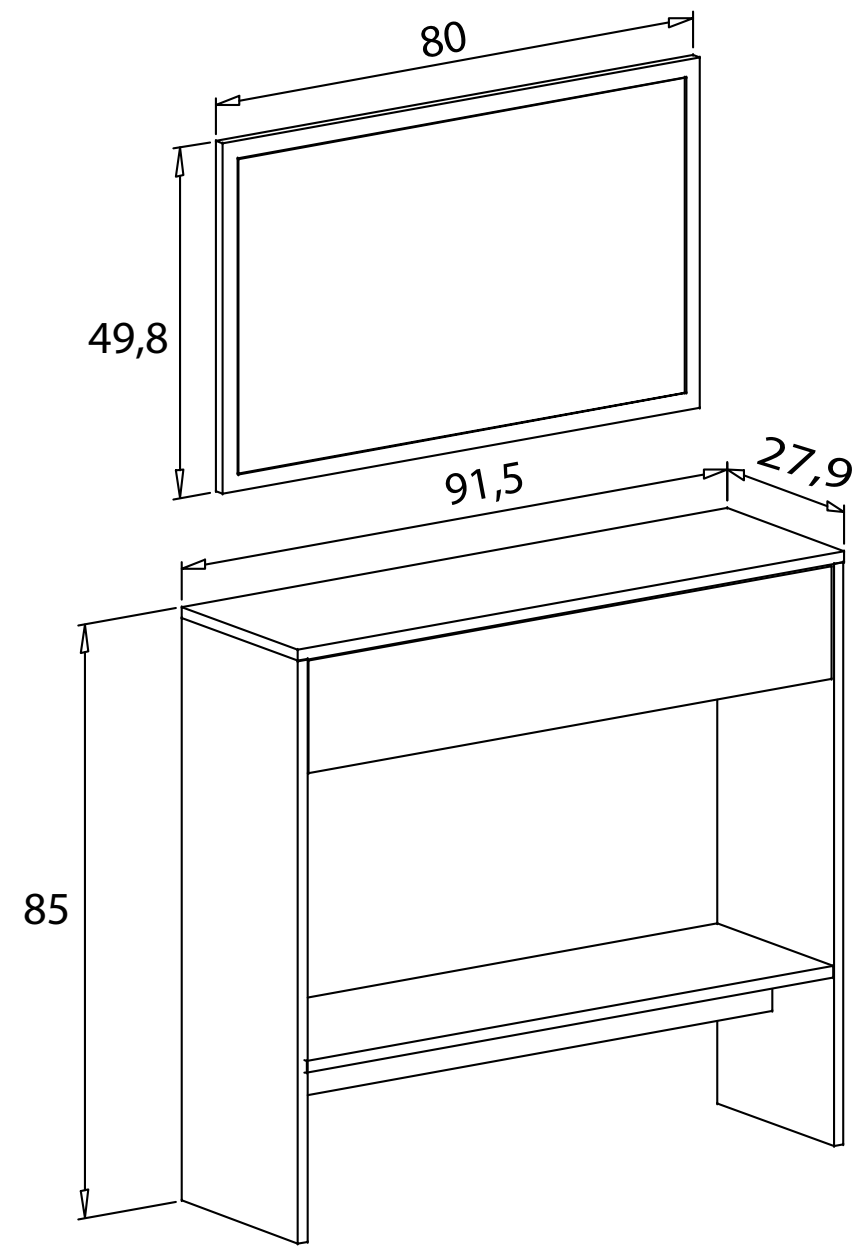

DONALD JUVENILES

recibidor - zapatero

ANDERSEN-GRAFITO

ANDERSEN-PUCCINI

PUCCINI-ANDERSEN

PUCCINI-GRAFITO

Recibidor completo - 43,46 puntos

Nº bultos: 2
Medidas 1/2: 100x31x10 cm.
Medidas 2/2: 87x54x2 cm.
M3: 0,0404
KG: 26

Instrucciones montaje: