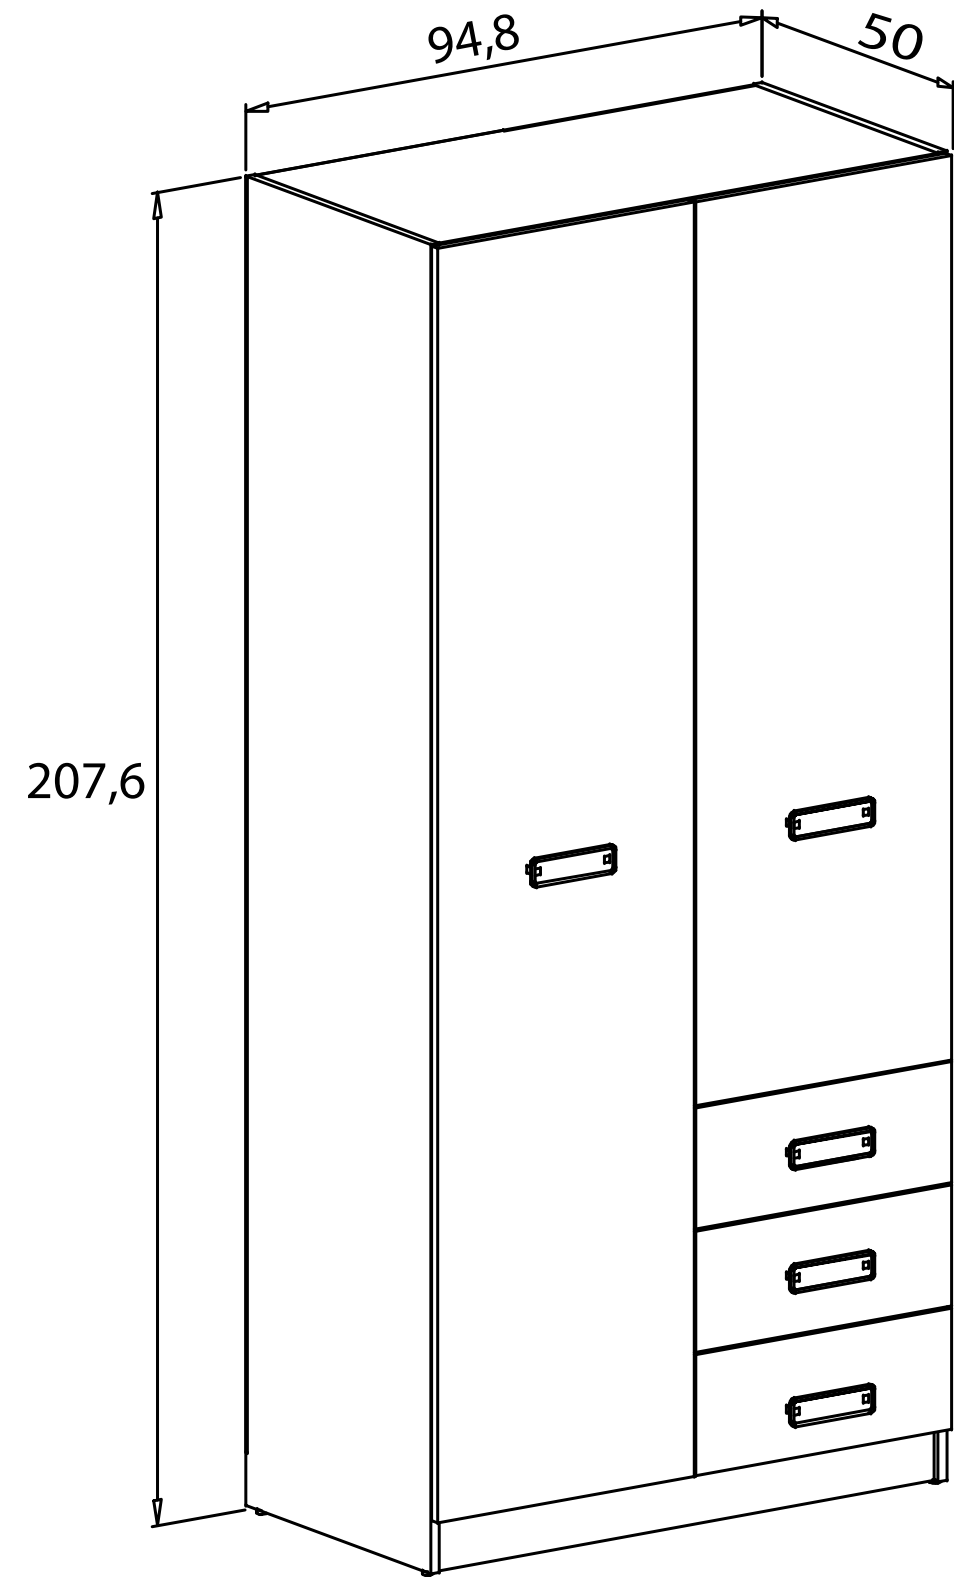

DONALD JUVENILES

armario 2 puertas 3 cajones

Incluye 1 estante y 1 barra para colgar.