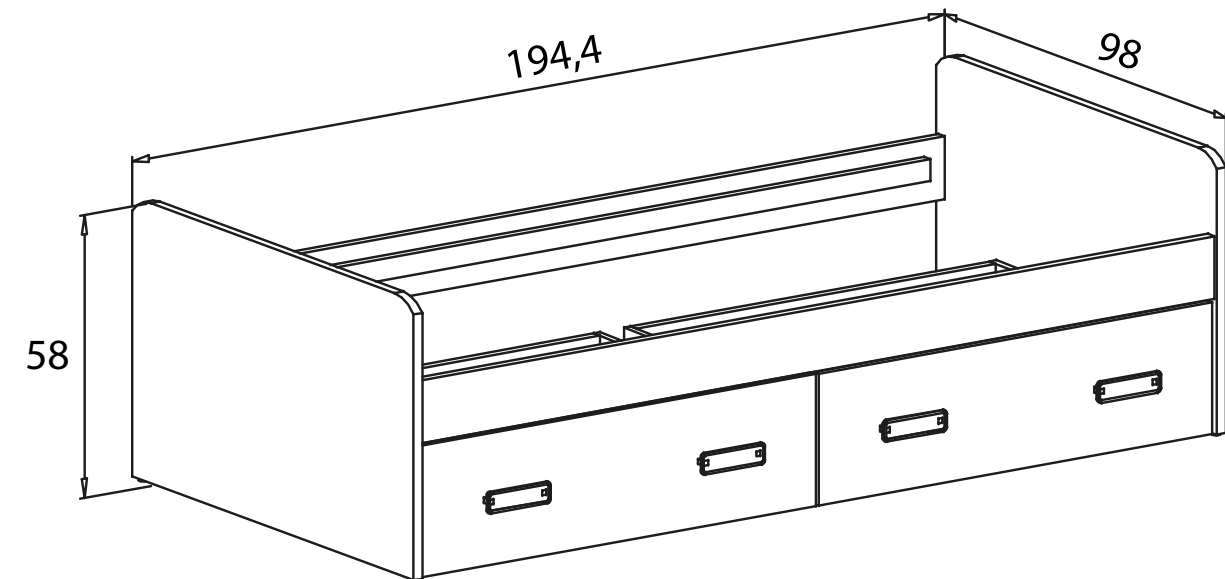

Cama nido 2 cajones - 65,78 puntos