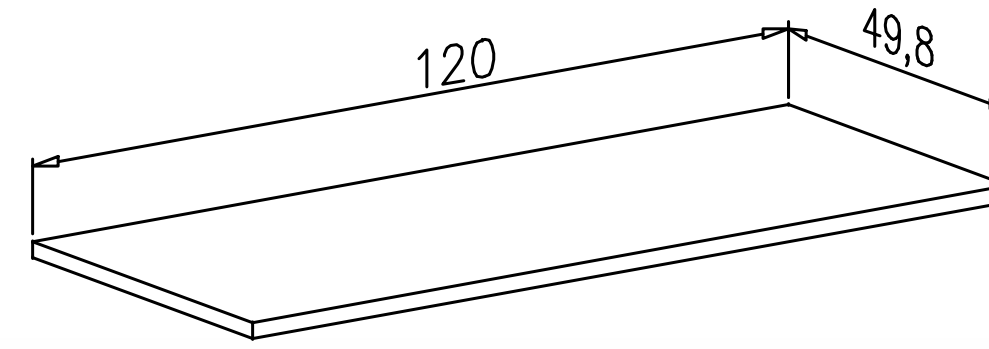

PUCCINI

Instrucciones montaje:

Soporte mesa estudio - 2,28 puntos

Nº bultos: 1
 Medidas: 41,5x13,5x3,5 cm.
 M3: 0,002
 KG: 2

ANDERSEN

PUCCINI

ANDERSEN

PUCCINI