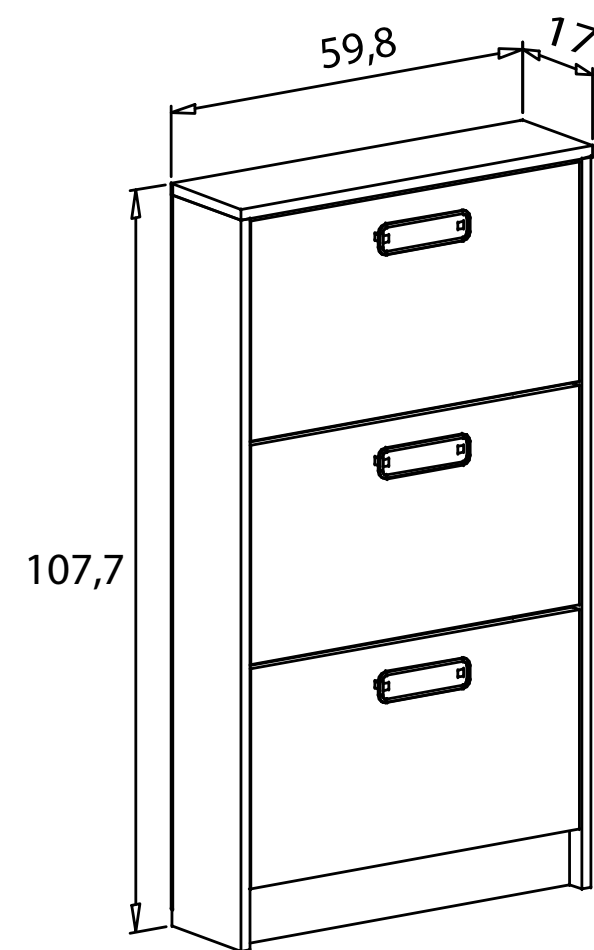

ANDERSEN-GRAFITO

ANDERSEN-PUCCINI

PUCCINI-ANDERSEN

PUCCINI-GRAFITO

Instrucciones montaje:

Zapatero - 22,90 puntos

Nº bultos: 1
Medidas: 126x38x8 cm.
M3: 0,0383
KG: 19