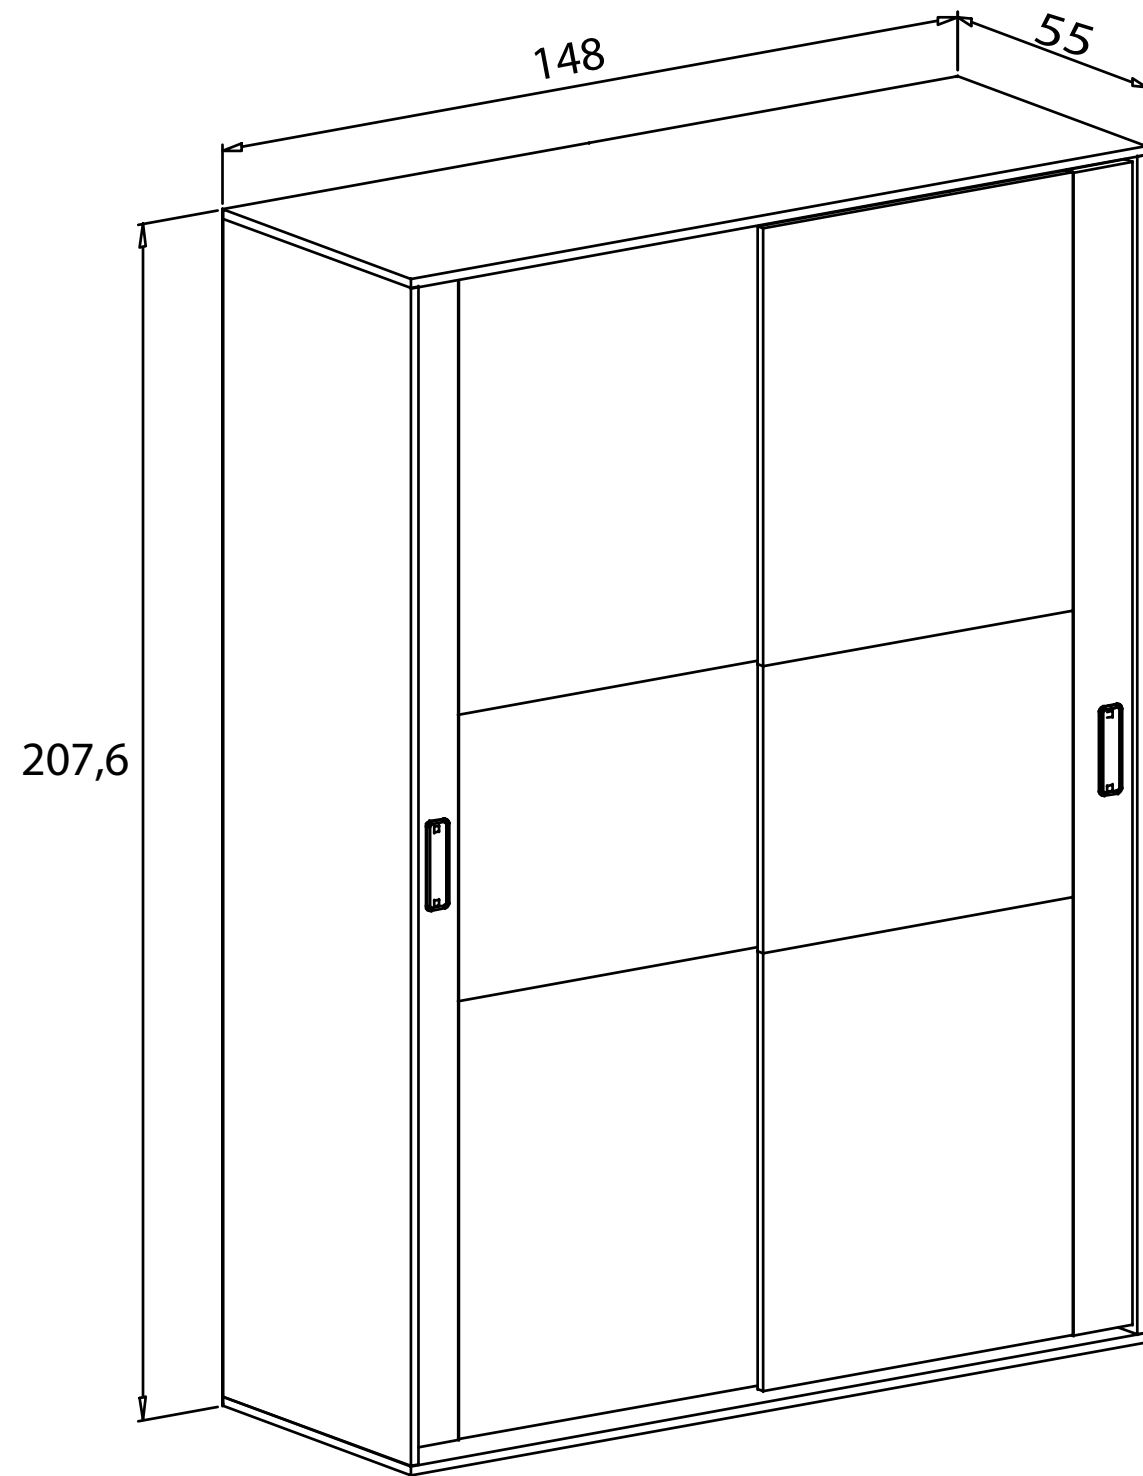

armario puertas correderas

 **ANDERSEN-GRAFITO**

 **ANDERSEN-PUCINI**

 **PUCINI-ANDERSEN**

 **PUCINI-GRAFITO**

Incluye 2 estantes y 2 barras para colgar.

Armario puertas correderas - 117,64 puntos

Nº bultos: 3
 Medidas 1/3: 167x59x6 cm.
 Medidas 2/3: 217x59x9 cm.
 Medidas 3/3: 86x66x11 cm.
 M3: 0,2368
 KG: 109