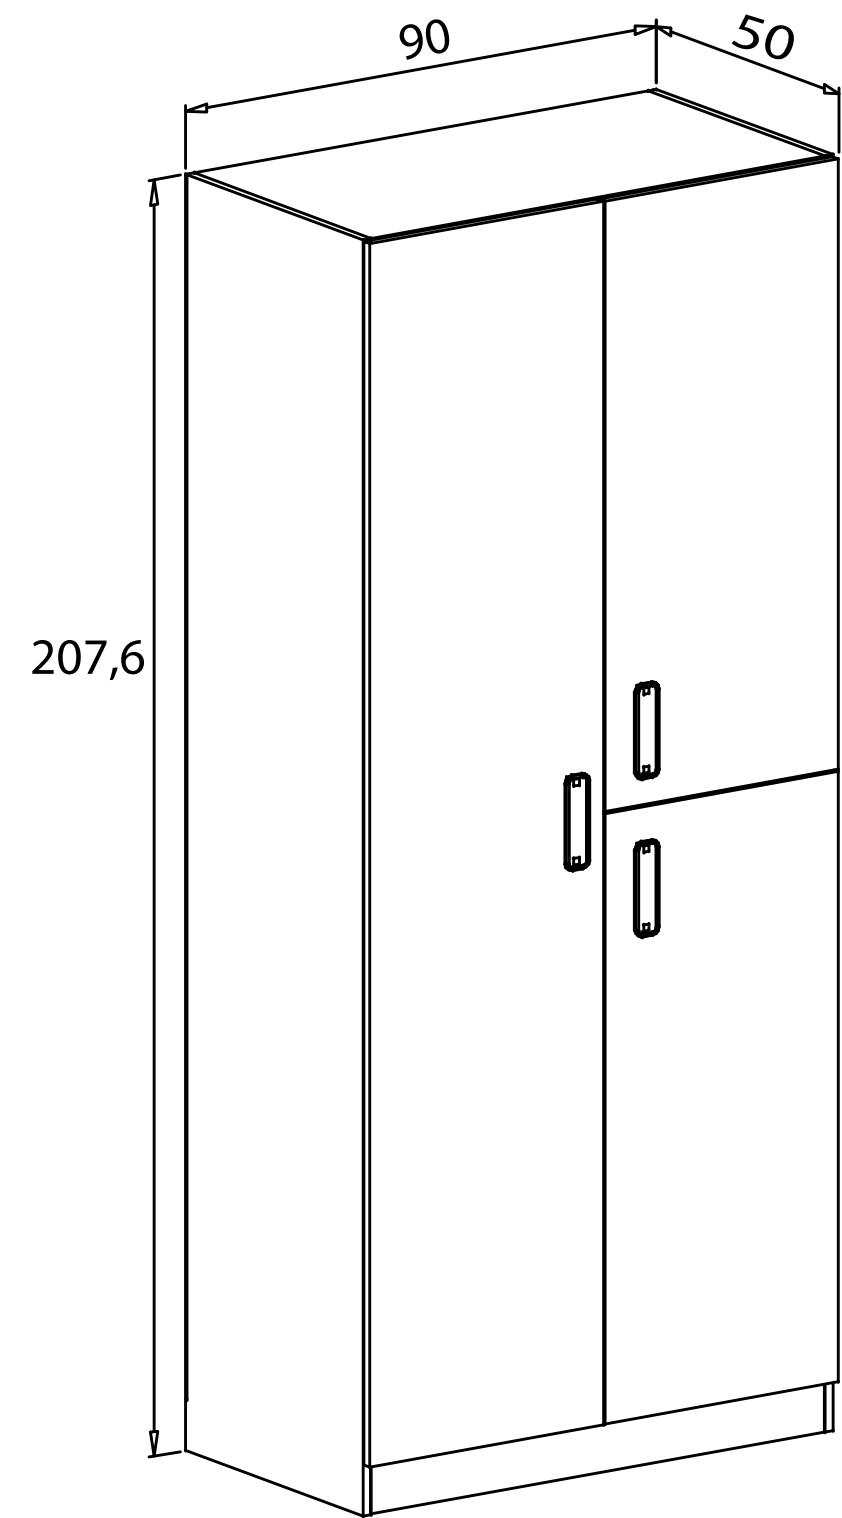

DONALD JUVENILES

armario 3 puertas con zapatero

Incluye 4 estantes y 1 barra para colgar.