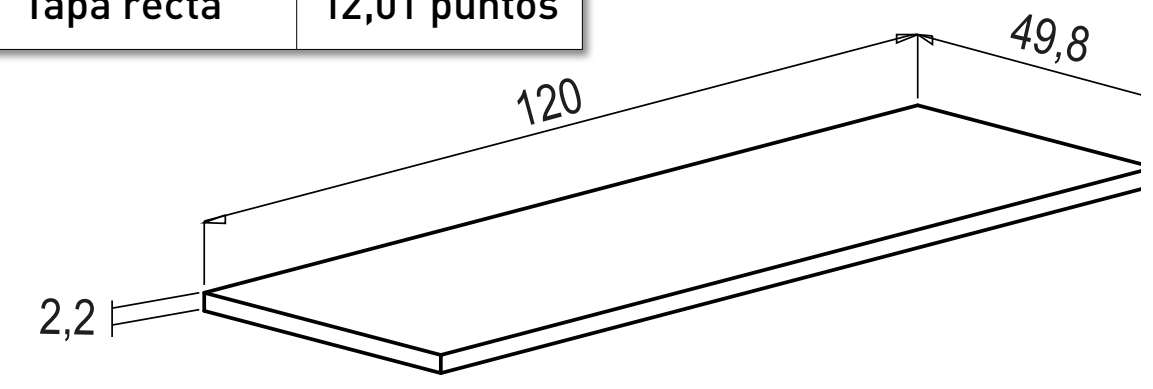

PUCINI

Estantería estrecha 208 cm. 40,51 puntos

DONALD JUVENILES

Mesas estudio 1

Arcón contenedor 52,82 puntos

ANDERSEN

PUCINI

Tapa recta 12,01 puntos