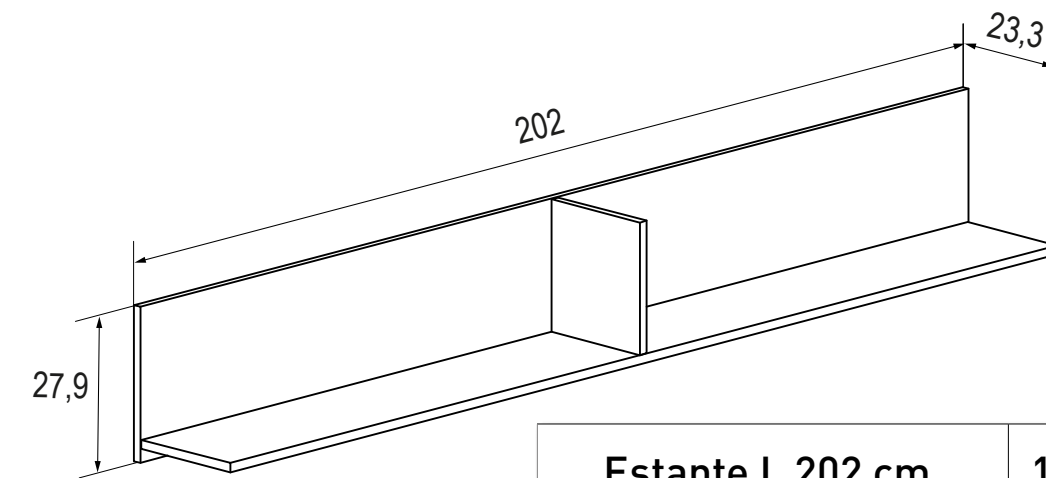

Estante L 202 cm. 14,03 puntos