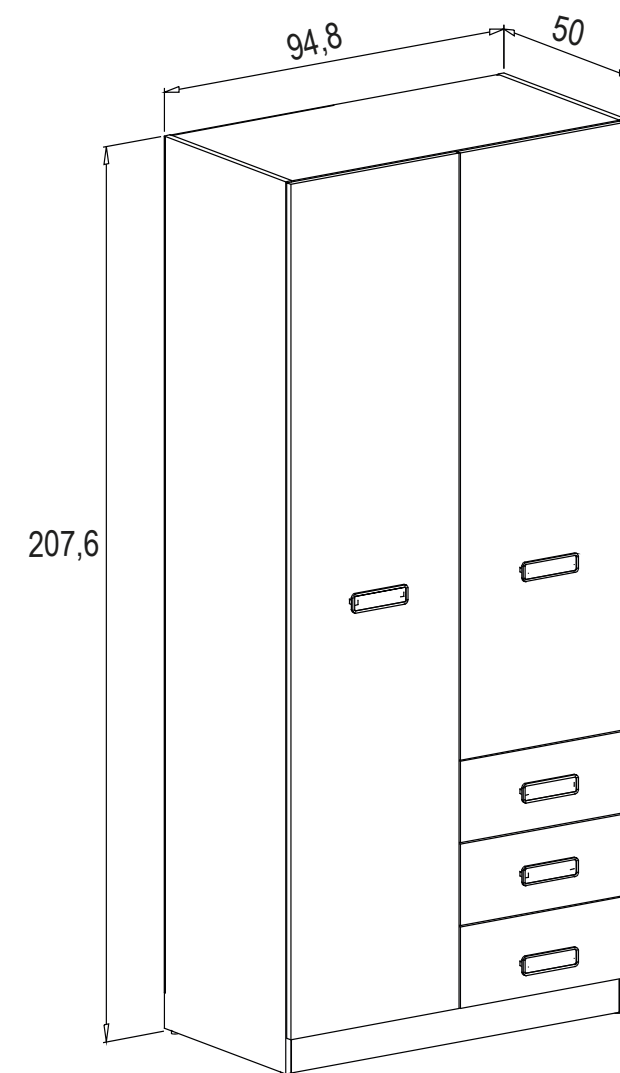

Incluye 1 estante y 1 barra para colgar.