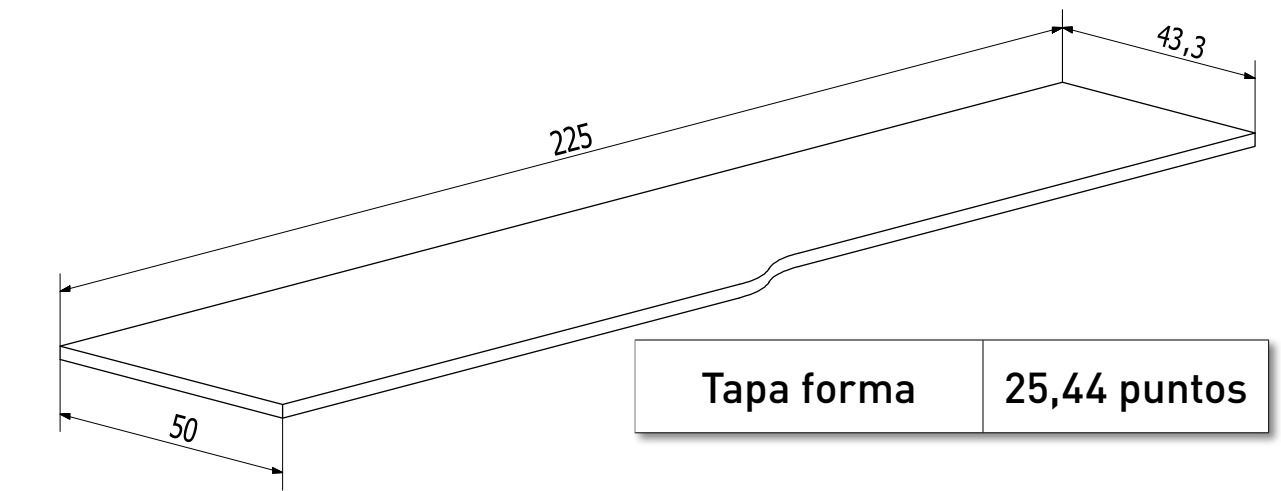

Tapa forma 25,44 puntos