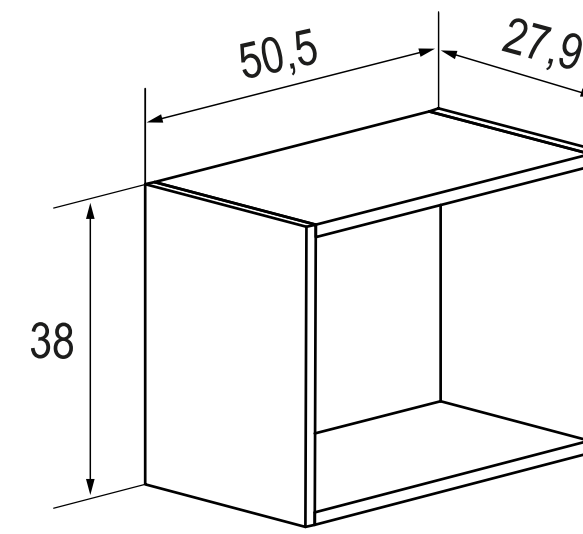

PUCINI

Estante L 202 cm. 14,03 puntos

ANDERSEN

PUCINI

Estantería cubo 10,33 puntos

ANDERSEN

PUCINI

ANDERSEN

PUCINI

Estantería estrecha 208 cm. 40,51 puntos

DONALD JUVENILES

Mesas estudio 1

Arcón contenedor 52,82 puntos

ANDERSEN

PUCINI

Tapa recta 12,01 puntos