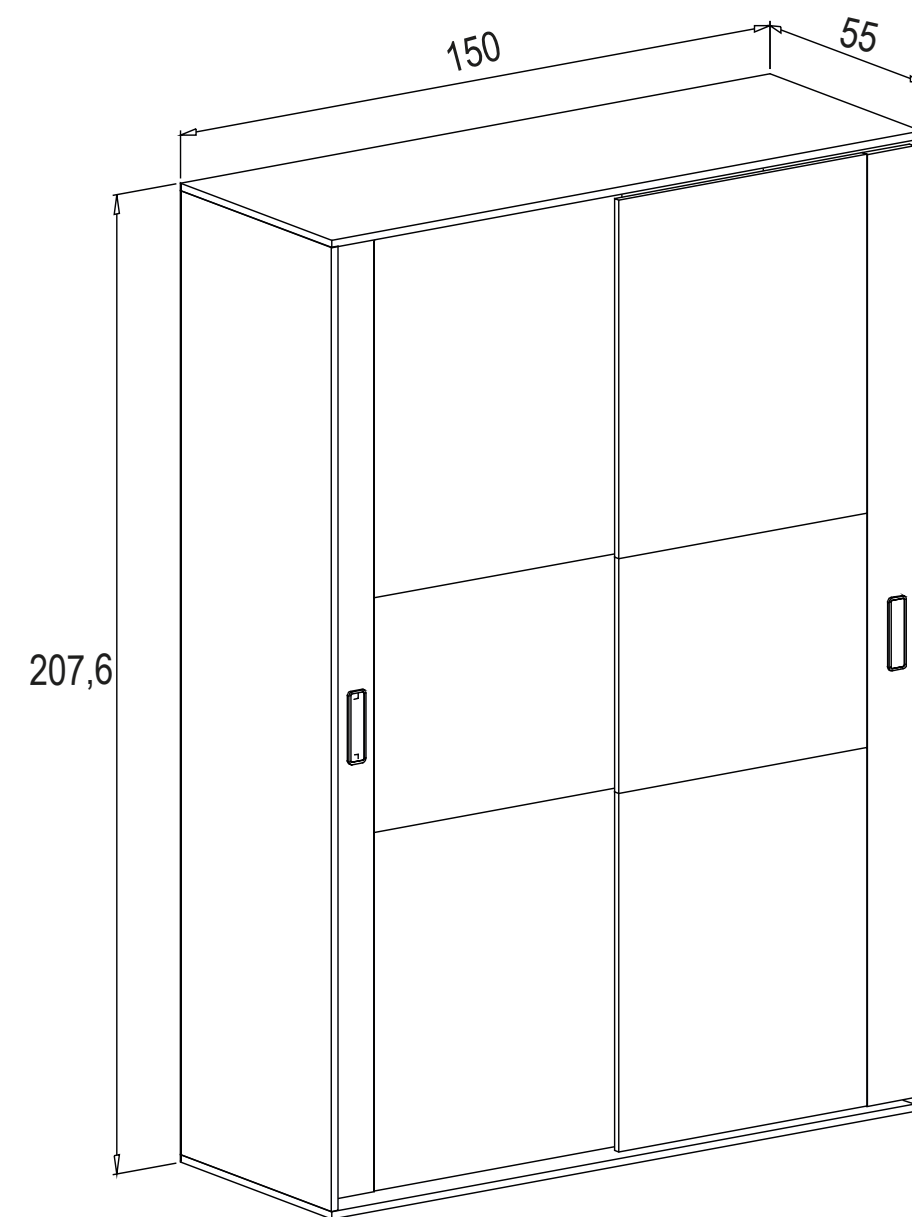

Incluye 2 estantes y 2 barras para colgar.