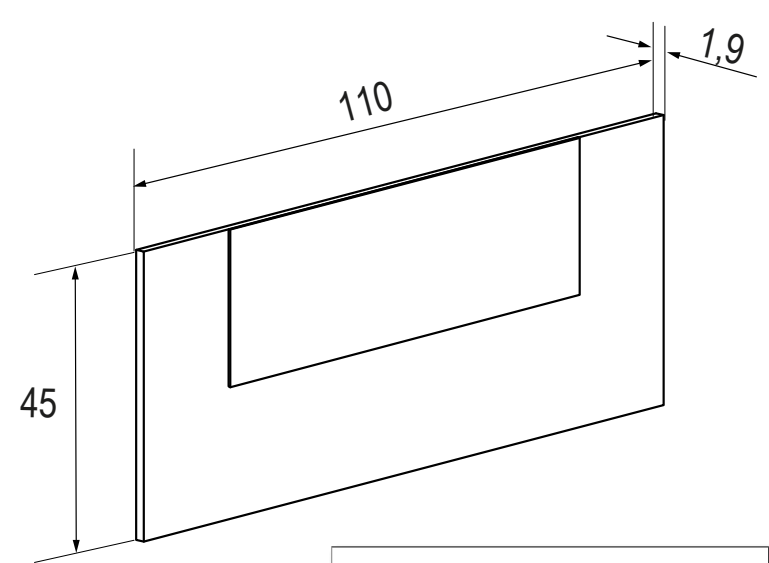

Ambiente 21-D

RECIBIDOR COMPLETO

43,46 puntos

DESCRIPCIÓN	MEDIDAS	COLOR	UNID.
 Recibidor completo	marco: 49,8x80 taquillón: 85x91,5x27,9	Puccini-andersen	1

DONALD JUVENILES

Cabecero-mesita-sinfonier

ANDERSEN-GRAFITO