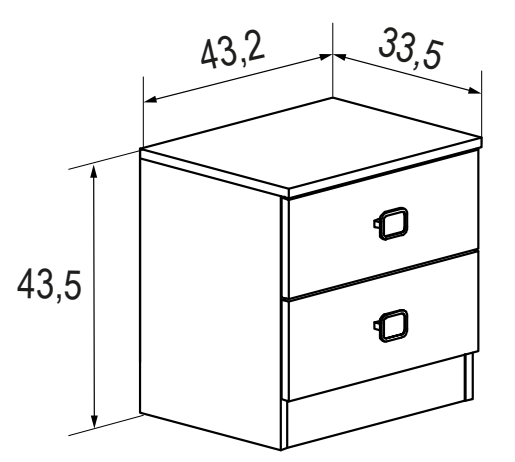

Mesita noche 2 cajones 15,50 puntos