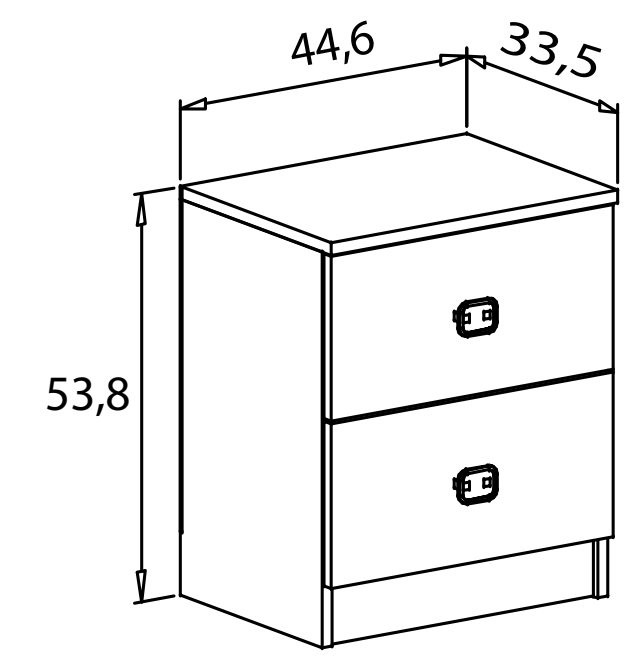

Mesita noche 2 cajones 22,14 puntos