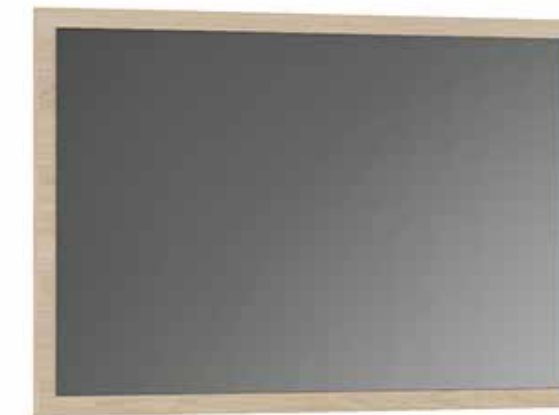

PUCINI-ANDERSEN