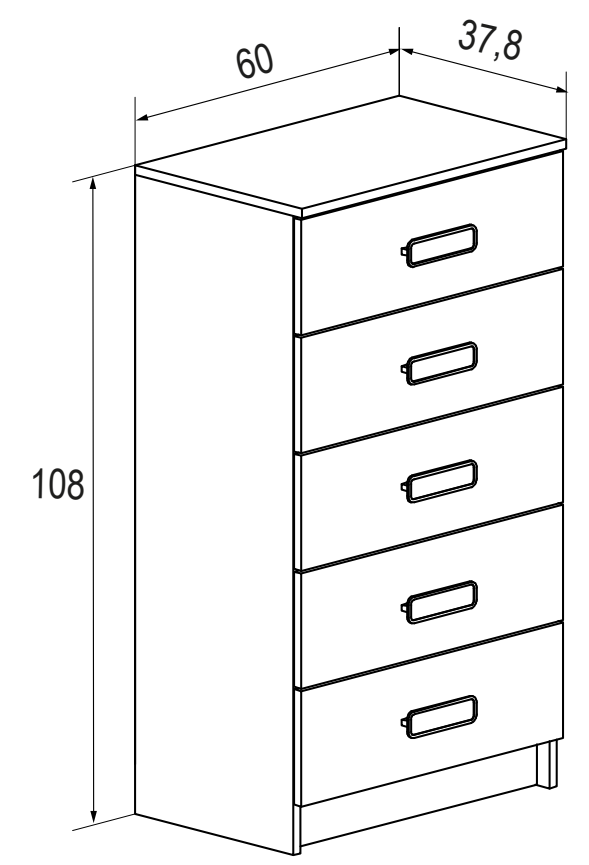

Sinfonier 5 cajones 44,27 puntos