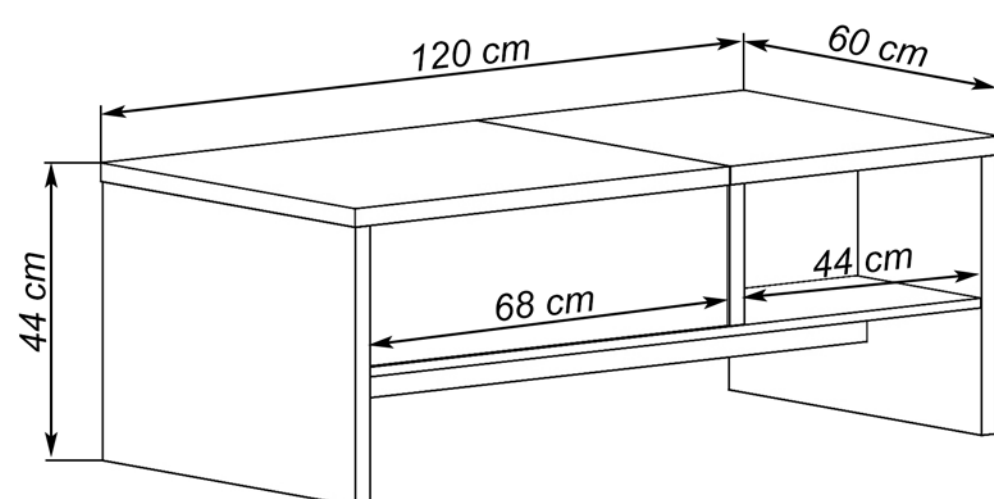

# EUROPA MÓDULOS

Instrucciones montaje:

**BODEGUERO LUCAS LED**

Grafito-roble

111,87 puntos

Nº bultos: 2  
Medidas 1/2: 158,5x43x11,5 cm.  
Medidas 2/2: 144,5x64,5x8 cm.  
M3: 0,1529  
KG: 74

**VITRINA LUCAS LED**

Grafito-roble

117,20 puntos

Nº bultos: 2  
Medidas 1/2: 158,5x48,5x10,5 cm.  
Medidas 2/2: 194,5x44,5x9,5 cm.  
M3: 0,1629  
KG: 75

Instrucciones montaje:

Instrucciones montaje:

Nº bultos: 1  
Medidas: 123x63x15 cm.  
M3: 0,1162  
KG: 43