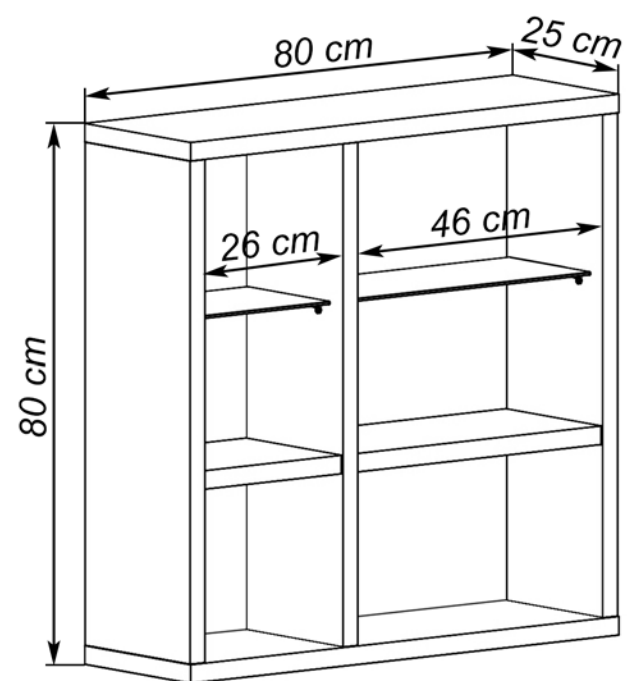

# Ambiente 07

MESA COMEDOR EXTENSIBLE 74,58 puntos

DESCRIPCIÓN	MEDIDAS	COLOR	UNID.
Mesa comedor extensible	76x150-190x90	Grafito-roble	1

APARADOR CON LUCES DE LED 126,79 puntos

DESCRIPCIÓN	MEDIDAS	COLOR	UNID.
 Aparador con luces led	92x170x45	Grafito-roble	1

**BUFFET** 119,33 puntos

DESCRIPCIÓN	MEDIDAS	COLOR	UNID.
 Buffet	109x125x60	Grafito-roble	1

Vista trasera buffet.

MESA CENTRO ELEVABLE 73,52 puntos

DESCRIPCIÓN	MEDIDAS	COLOR	UNID.
 Mesa centro elevable	44x120x60	Grafito-roble	1

# EUROPA MÓDULOS

**ESTANTERÍA**  
Grafito-roble  
60,73 puntos

Instrucciones montaje:

Nº bultos: 1  
Medidas: 89x53,5x10,5 cm.  
M3: 0,05  
KG: 27

**APARADOR LUCES LED**  
Grafito-roble  
126,79 puntos

Nº bultos: 2  
Medidas 1/2: 87,5x50x19 cm.  
Medidas 2/2: 178,5x63,5x9 cm.  
M3: 0,1851  
KG: 84

Instrucciones montaje:

**ESTANTE**  
Grafito-roble  
26,64 puntos

Instrucciones montaje:

Nº bultos: 1  
Medidas: 20x159x45,5 cm.  
M3: 0,0579  
KG: 20

**MUEBLE HI-FI LUCES LED**  
Grafito-roble  
99,09 puntos