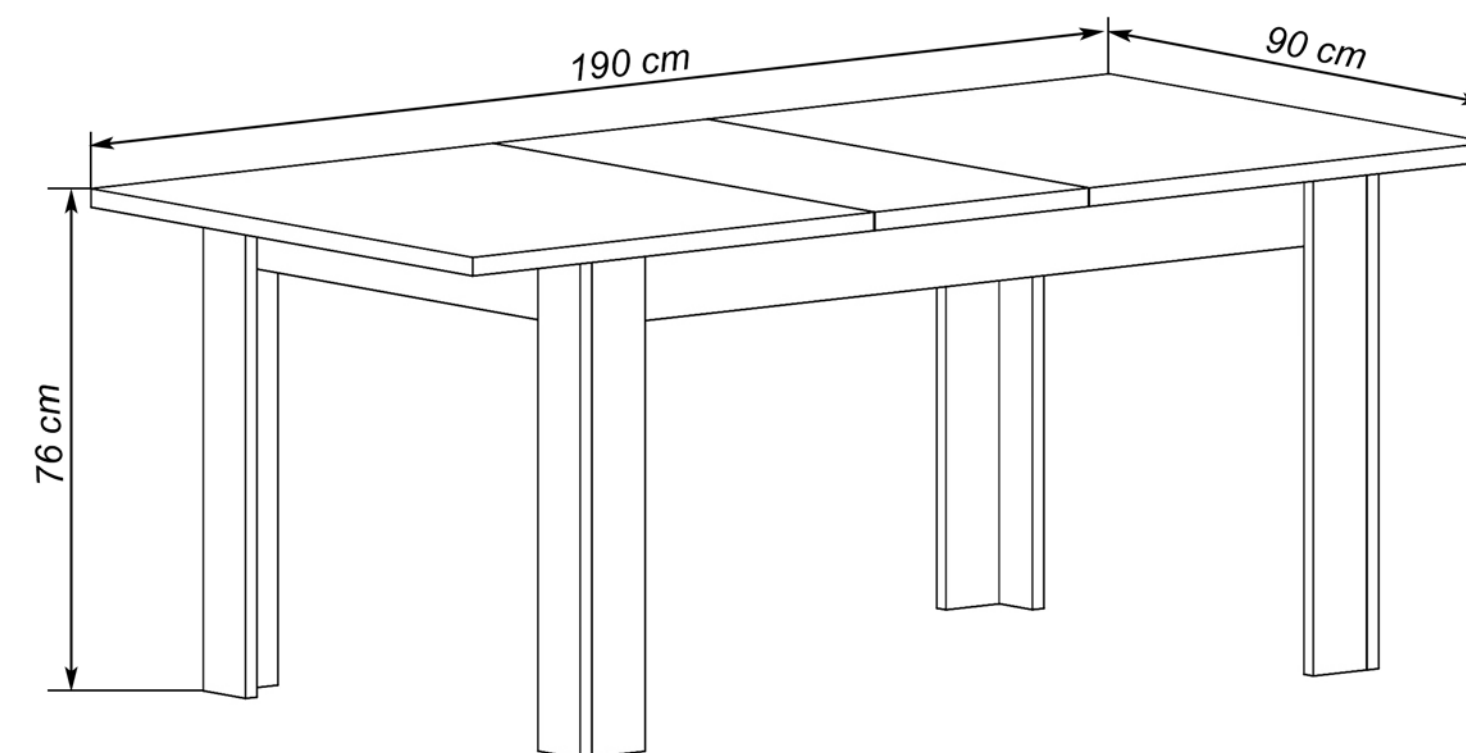

# EUROPA MÓDULOS

**BUFFET**  
Grafito-roble  
119,33 puntos

Vista trasera buffet.

Nº bultos: 2  
Medidas 1/2: 149,5x63,5x10 cm.  
Medidas 2/2: 130,5x109,5x8,5 cm.  
M3: 0,2164  
KG: 77

Instrucciones montaje:

**MESA COMEDOR EXTENSIBLE**

Grafito-roble  
74,58 puntos

Instrucciones montaje:

Nº bultos: 2  
Medidas 1/2: 152x44,5x9,5 cm.  
Medidas 2/2: 101x78,5x7 cm.  
M3: 0,1198  
KG: 54

Instrucciones montaje TODO EL CATÁLOGO: