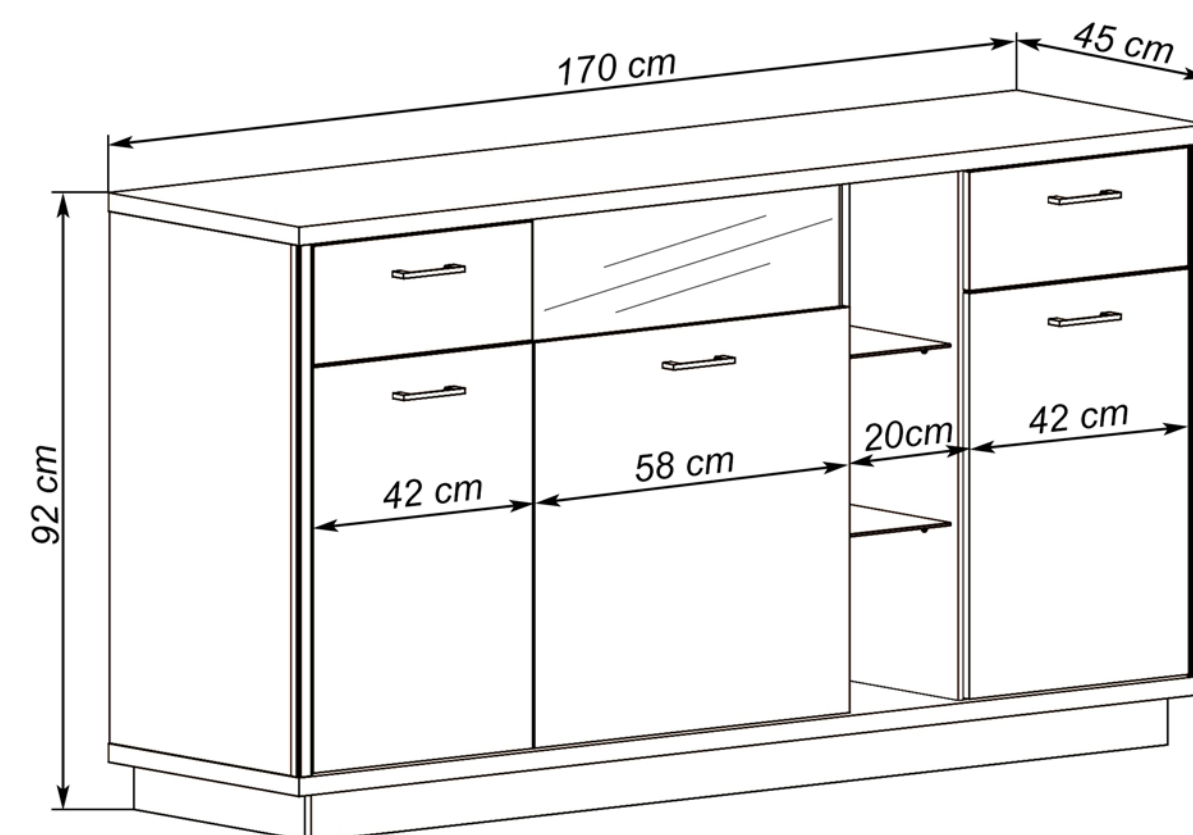

# EUROPA MÓDULOS

**ESTANTERÍA**  
Grafito-roble  
60,73 puntos

Instrucciones montaje:

Nº bultos: 1  
Medidas: 89x53,5x10,5 cm.  
M3: 0,05  
KG: 27

**APARADOR LUCES LED**  
Grafito-roble  
126,79 puntos

Nº bultos: 2  
Medidas 1/2: 87,5x50x19 cm.  
Medidas 2/2: 178,5x63,5x9 cm.  
M3: 0,1851  
KG: 84

Instrucciones montaje:

**ESTANTE**  
Grafito-roble  
26,64 puntos

Instrucciones montaje:

Nº bultos: 1  
Medidas: 20x159x45,5 cm.  
M3: 0,0579  
KG: 20

**MUEBLE HI-FI LUCES LED**  
Grafito-roble  
99,09 puntos