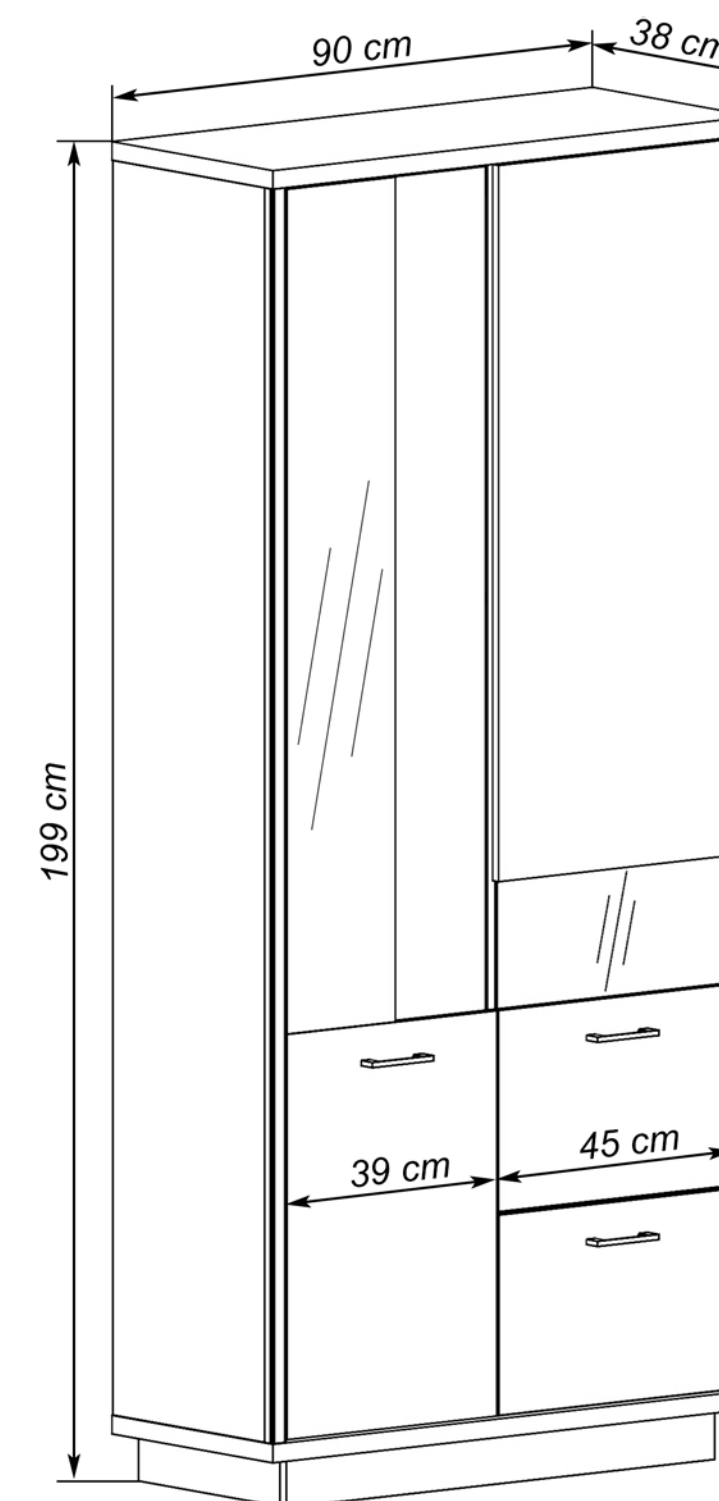

Nº bultos: 2  
Medidas 1/2: 69,5x50x23 cm.  
Medidas 2/2: 178,5x65x7 cm.  
M3: 0,1611  
KG: 70

Instrucciones montaje:

**BAJO TV LUCES LED**  
Grafito-roble  
99,09 puntos

Nº bultos: 2  
Medidas 1/2: 59,5x50x22,5 cm.  
Medidas 2/2: 199x56x9 cm.  
M3: 0,1672  
KG: 70

# EUROPA MÓDULOS

Instrucciones montaje:

**BODEGUERO LUCAS LED**

Grafito-roble

111,87 puntos

Nº bultos: 2  
Medidas 1/2: 158,5x43x11,5 cm.  
Medidas 2/2: 144,5x64,5x8 cm.  
M3: 0,1529  
KG: 74

**VITRINA LUCAS LED**

Grafito-roble

117,20 puntos

Nº bultos: 2  
Medidas 1/2: 158,5x48,5x10,5 cm.  
Medidas 2/2: 194,5x44,5x9,5 cm.  
M3: 0,1629  
KG: 75

Instrucciones montaje:

Instrucciones montaje:

Nº bultos: 1  
Medidas: 123x63x15 cm.  
M3: 0,1162  
KG: 43

**MESA COMEDOR EXTENSIBLE**

Grafito-roble  
74,58 puntos

Instrucciones montaje:

Nº bultos: 2  
Medidas 1/2: 152x44,5x9,5 cm.  
Medidas 2/2: 101x78,5x7 cm.  
M3: 0,1198  
KG: 54

Instrucciones montaje TODO EL CATÁLOGO: