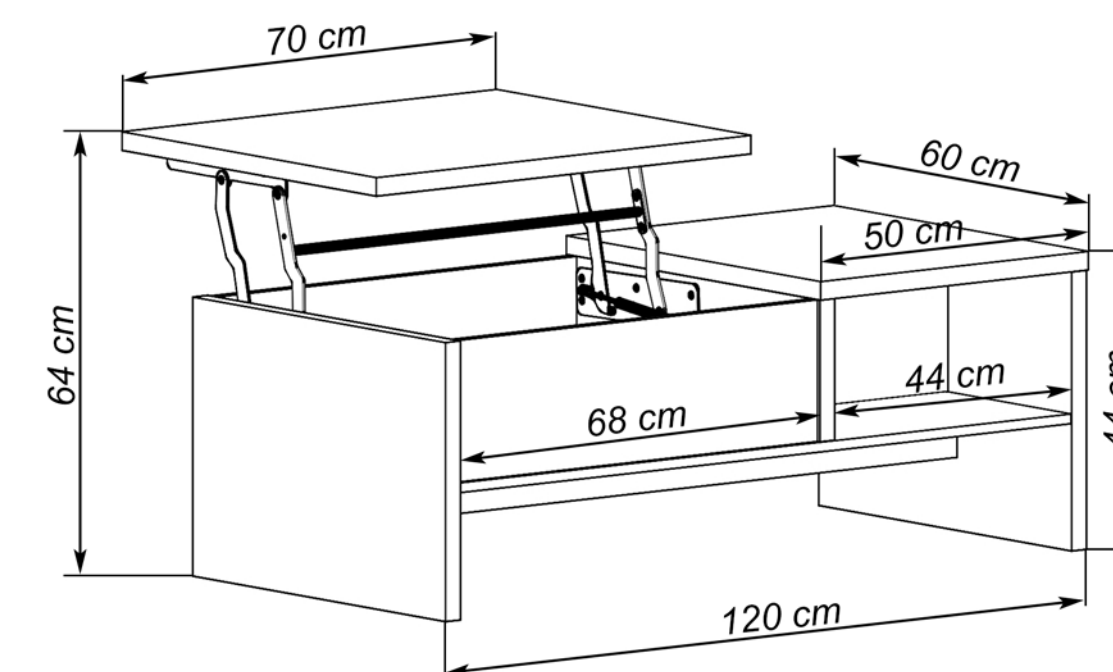

# EUROPA MÓDULOS

Instrucciones montaje:

**BODEGUERO LUCAS LED**

Grafito-roble

111,87 puntos

Nº bultos: 2  
Medidas 1/2: 158,5x43x11,5 cm.  
Medidas 2/2: 144,5x64,5x8 cm.  
M3: 0,1529  
KG: 74

**VITRINA LUCAS LED**

Grafito-roble

117,20 puntos

Nº bultos: 2  
Medidas 1/2: 158,5x48,5x10,5 cm.  
Medidas 2/2: 194,5x44,5x9,5 cm.  
M3: 0,1629  
KG: 75

Instrucciones montaje:

Instrucciones montaje:

Nº bultos: 1  
Medidas: 123x63x15 cm.  
M3: 0,1162  
KG: 43

# EUROPA MÓDULOS

**BUFFET**  
Grafito-roble  
119,33 puntos

Vista trasera buffet.

Nº bultos: 2  
Medidas 1/2: 149,5x63,5x10 cm.  
Medidas 2/2: 130,5x109,5x8,5 cm.  
M3: 0,2164  
KG: 77

Instrucciones montaje:

**MESA COMEDOR EXTENSIBLE**

Grafito-roble  
74,58 puntos

Instrucciones montaje:

Nº bultos: 2  
Medidas 1/2: 152x44,5x9,5 cm.  
Medidas 2/2: 101x78,5x7 cm.  
M3: 0,1198  
KG: 54

Instrucciones montaje TODO EL CATÁLOGO: