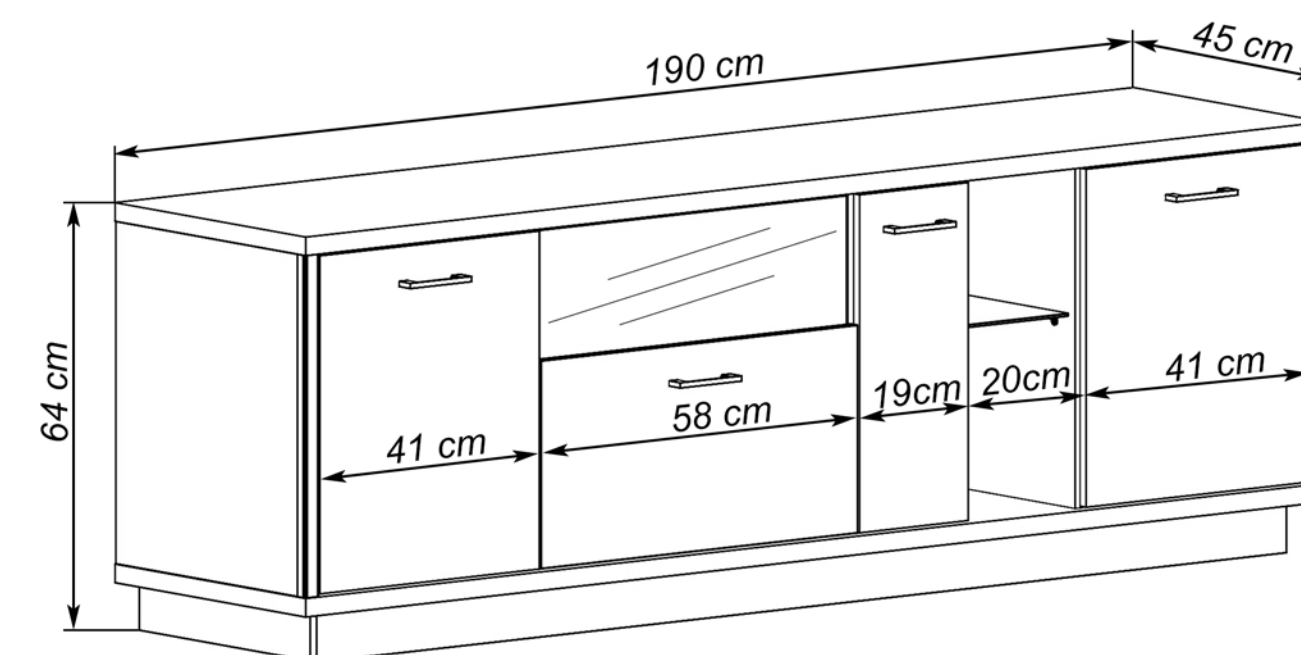

Nº bultos: 2
Medidas 1/2: 59,5x50x22,5 cm.
Medidas 2/2: 199x56x9 cm.
M3: 0,1672
KG: 70

Instrucciones montaje: