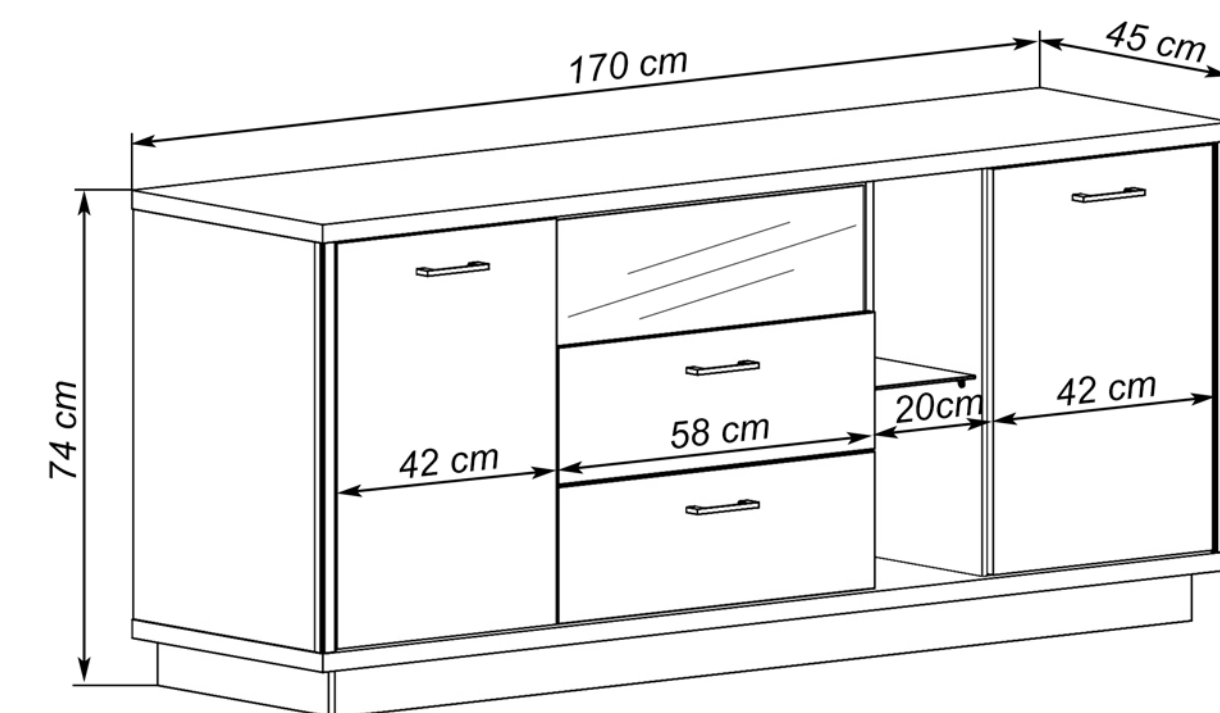

# EUROPA MÓDULOS

**ESTANTERÍA**  
Grafito-roble  
60,73 puntos

Instrucciones montaje:

Nº bultos: 1  
Medidas: 89x53,5x10,5 cm.  
M3: 0,05  
KG: 27

**APARADOR LUCES LED**  
Grafito-roble  
126,79 puntos

Nº bultos: 2  
Medidas 1/2: 87,5x50x19 cm.  
Medidas 2/2: 178,5x63,5x9 cm.  
M3: 0,1851  
KG: 84

Instrucciones montaje:

**ESTANTE**  
Grafito-roble  
26,64 puntos

Instrucciones montaje:

Nº bultos: 1  
Medidas: 20x159x45,5 cm.  
M3: 0,0579  
KG: 20

**MUEBLE HI-FI LUCES LED**  
Grafito-roble  
99,09 puntos

Nº bultos: 2  
Medidas 1/2: 69,5x50x23 cm.  
Medidas 2/2: 178,5x65x7 cm.  
M3: 0,1611  
KG: 70

Instrucciones montaje:

**BAJO TV LUCES LED**  
Grafito-roble  
99,09 puntos

Nº bultos: 2  
Medidas 1/2: 59,5x50x22,5 cm.  
Medidas 2/2: 199x56x9 cm.  
M3: 0,1672  
KG: 70