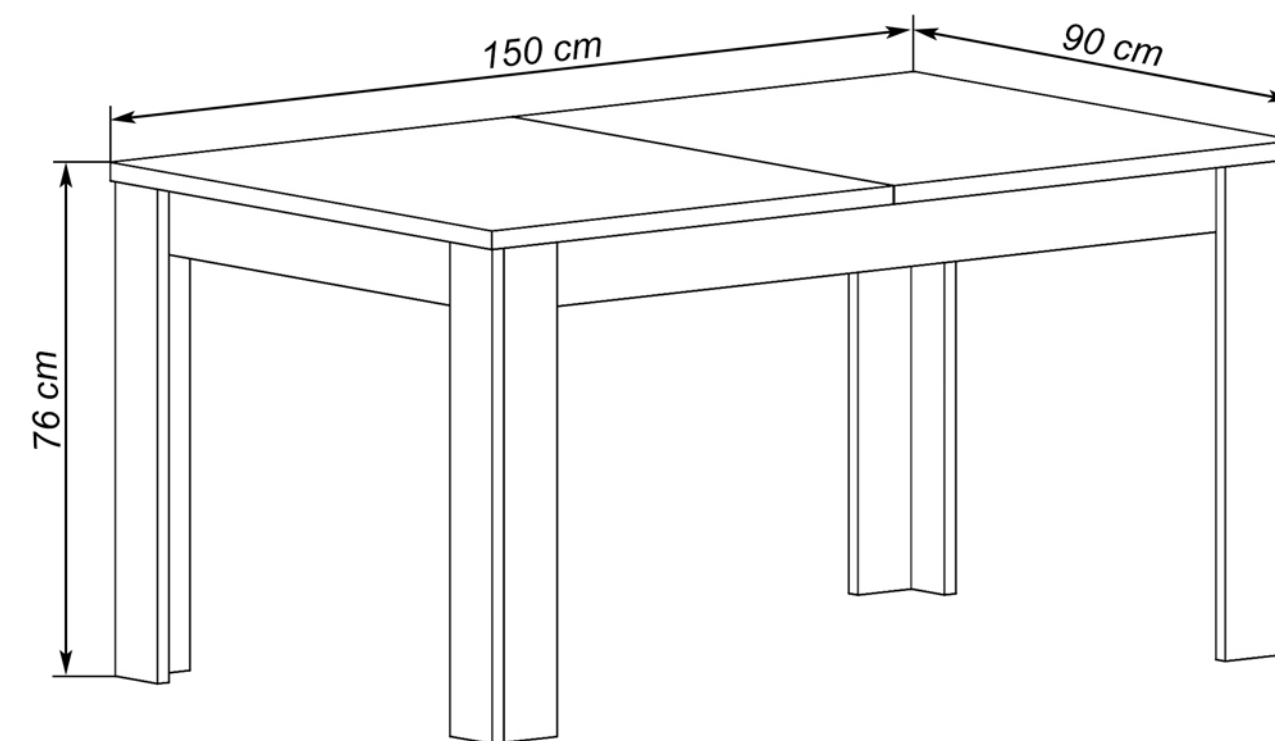

# EUROPA MÓDULOS

**BUFFET**  
Grafito-roble  
119,33 puntos

Vista trasera buffet.

Nº bultos: 2  
Medidas 1/2: 149,5x63,5x10 cm.  
Medidas 2/2: 130,5x109,5x8,5 cm.  
M3: 0,2164  
KG: 77

Instrucciones montaje:

**MESA COMEDOR EXTENSIBLE**

Grafito-roble  
74,58 puntos

Instrucciones montaje:

Nº bultos: 2  
Medidas 1/2: 152x44,5x9,5 cm.  
Medidas 2/2: 101x78,5x7 cm.  
M3: 0,1198  
KG: 54

Instrucciones montaje TODO EL CATÁLOGO: