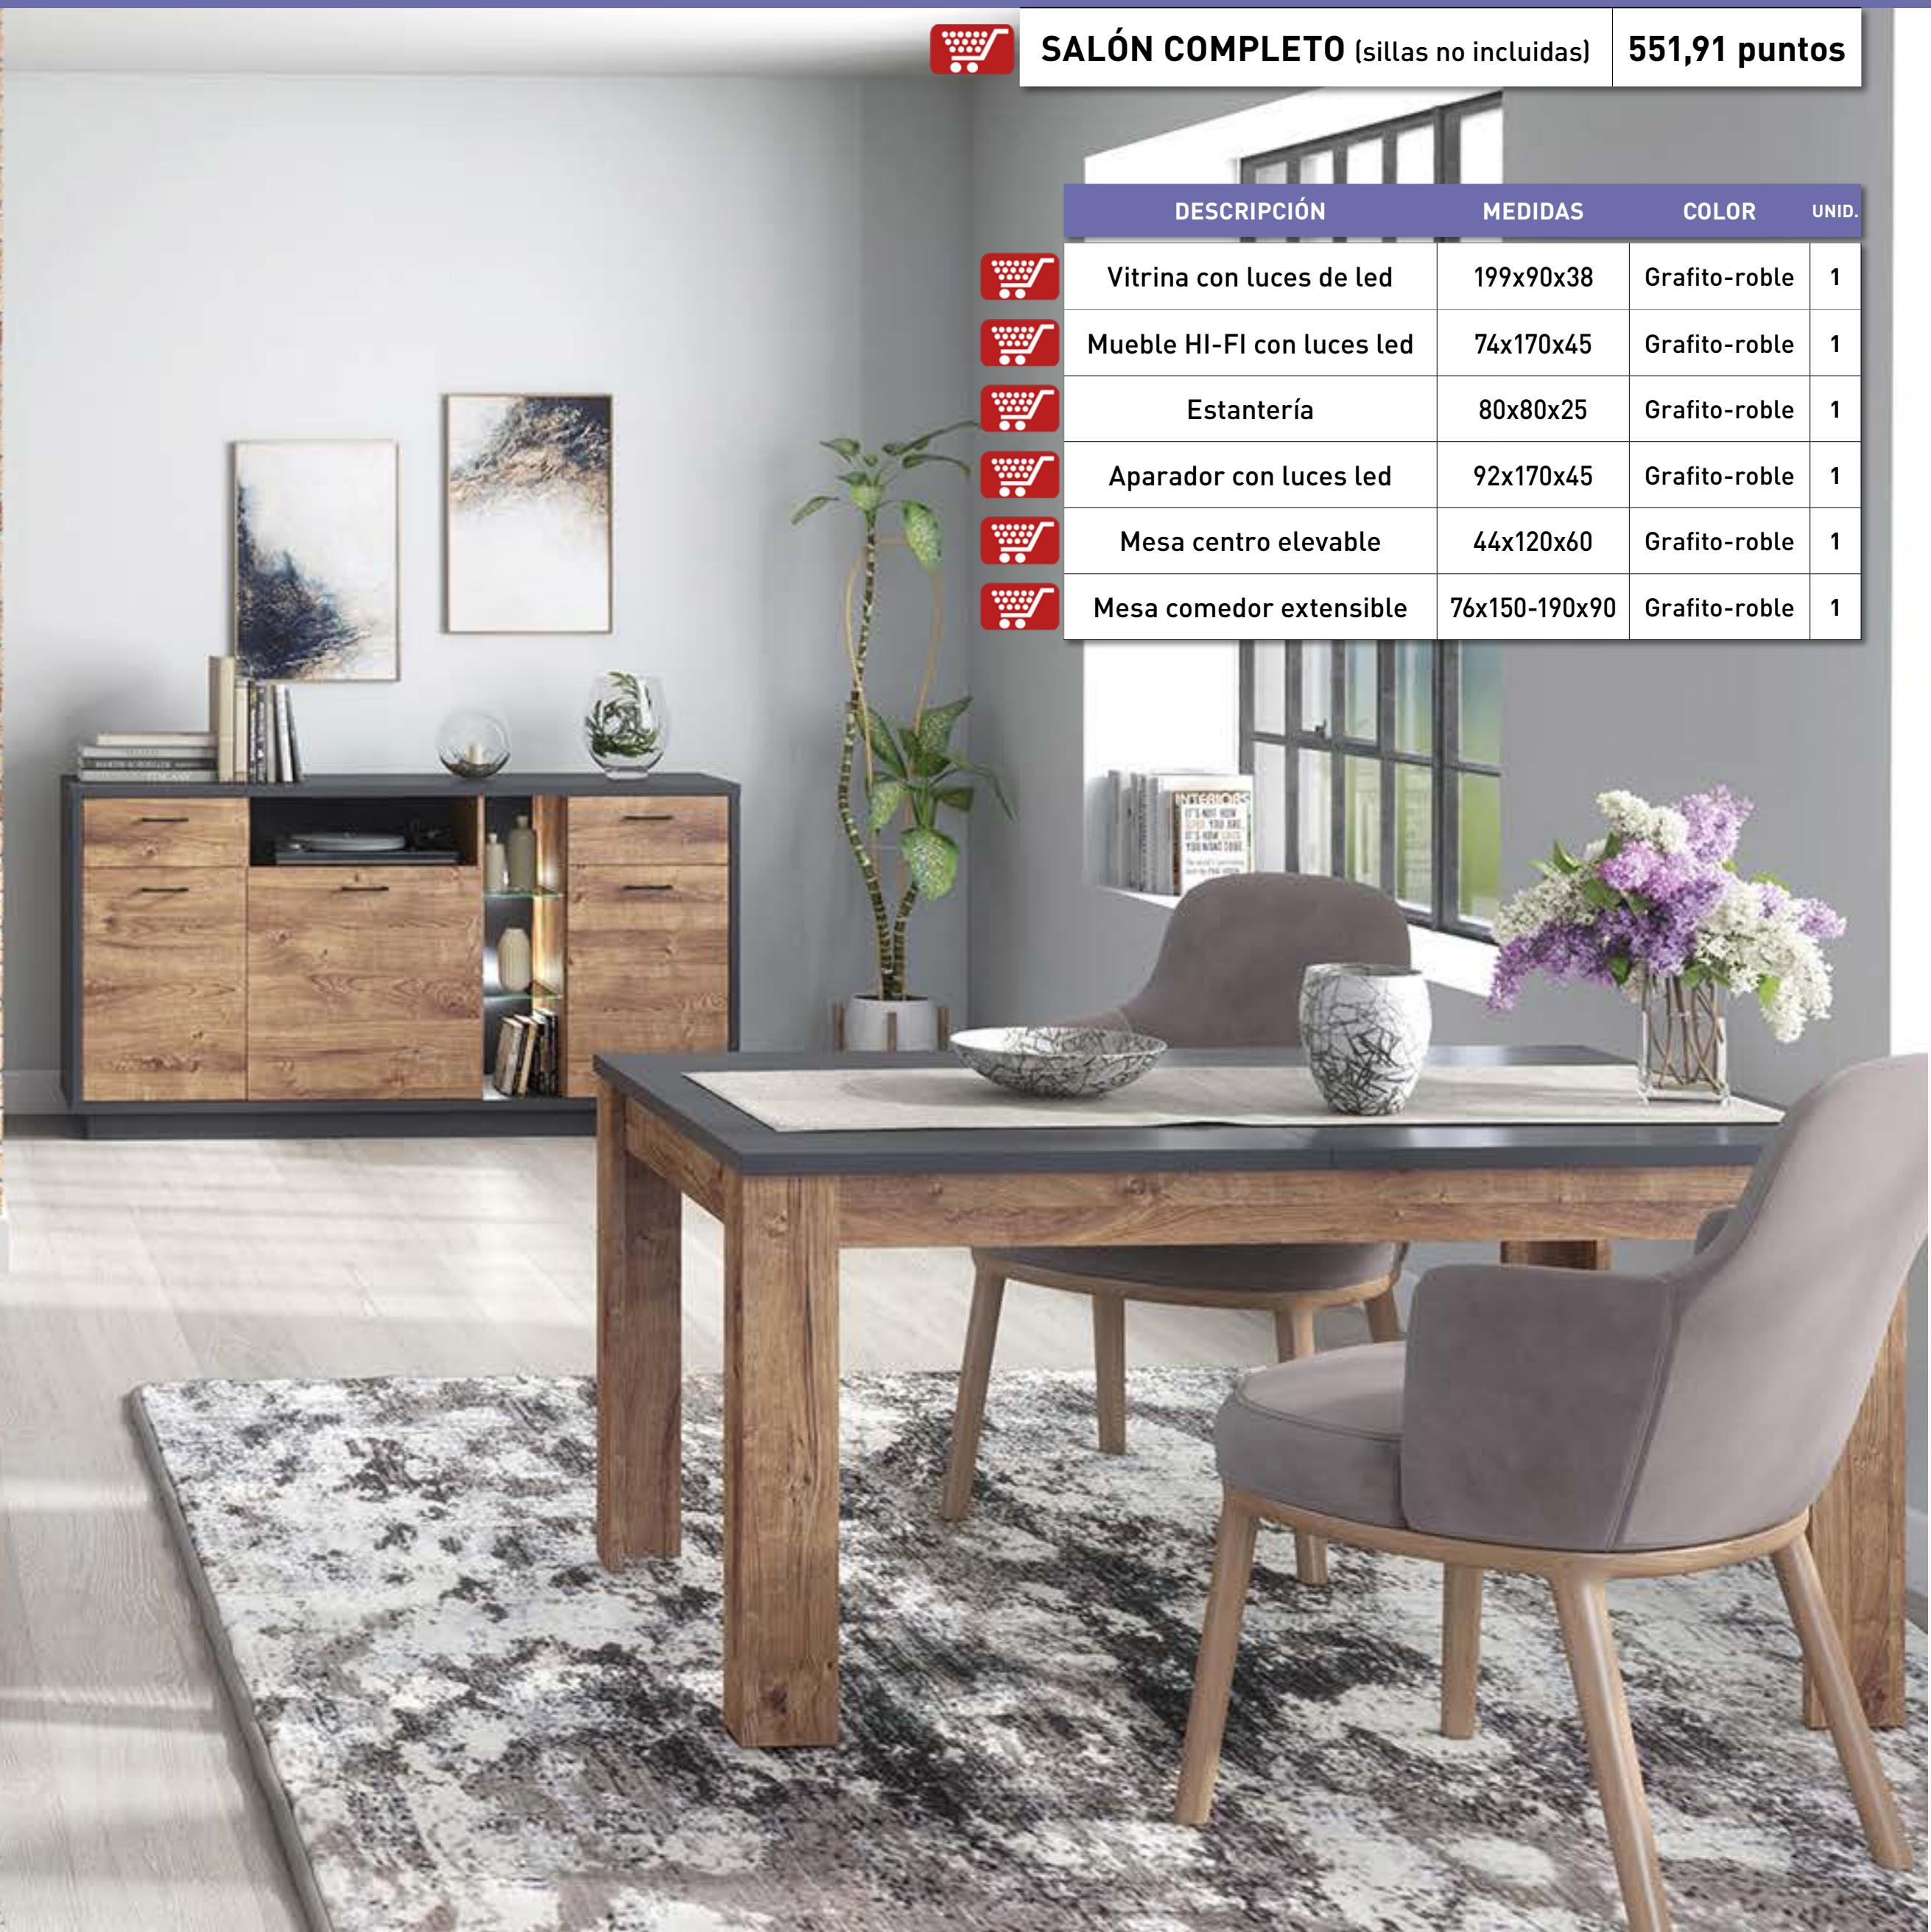

# Ambiente 02

COMPOSICIÓN APILABLE 260 CM. 277,02 puntos

	DESCRIPCIÓN	MEDIDAS	COLOR	UNID.
	Vitrina con luces de led	199x90x38	Grafito-roble	1
	Mueble HI-FI con luces led	74x170x45	Grafito-roble	1
	Estantería	80x80x25	Grafito-roble	1

**SALÓN COMPLETO** (sillas no incluidas)

**551,91 puntos**

DESCRIPCIÓN	MEDIDAS	COLOR	UNID.
Vitrina con luces de led	199x90x38	Grafito-roble	1
Mueble HI-FI con luces led	74x170x45	Grafito-roble	1
Estantería	80x80x25	Grafito-roble	1
Aparador con luces led	92x170x45	Grafito-roble	1
Mesa centro elevable	44x120x60	Grafito-roble	1
Mesa comedor extensible	76x150-190x90	Grafito-roble	1