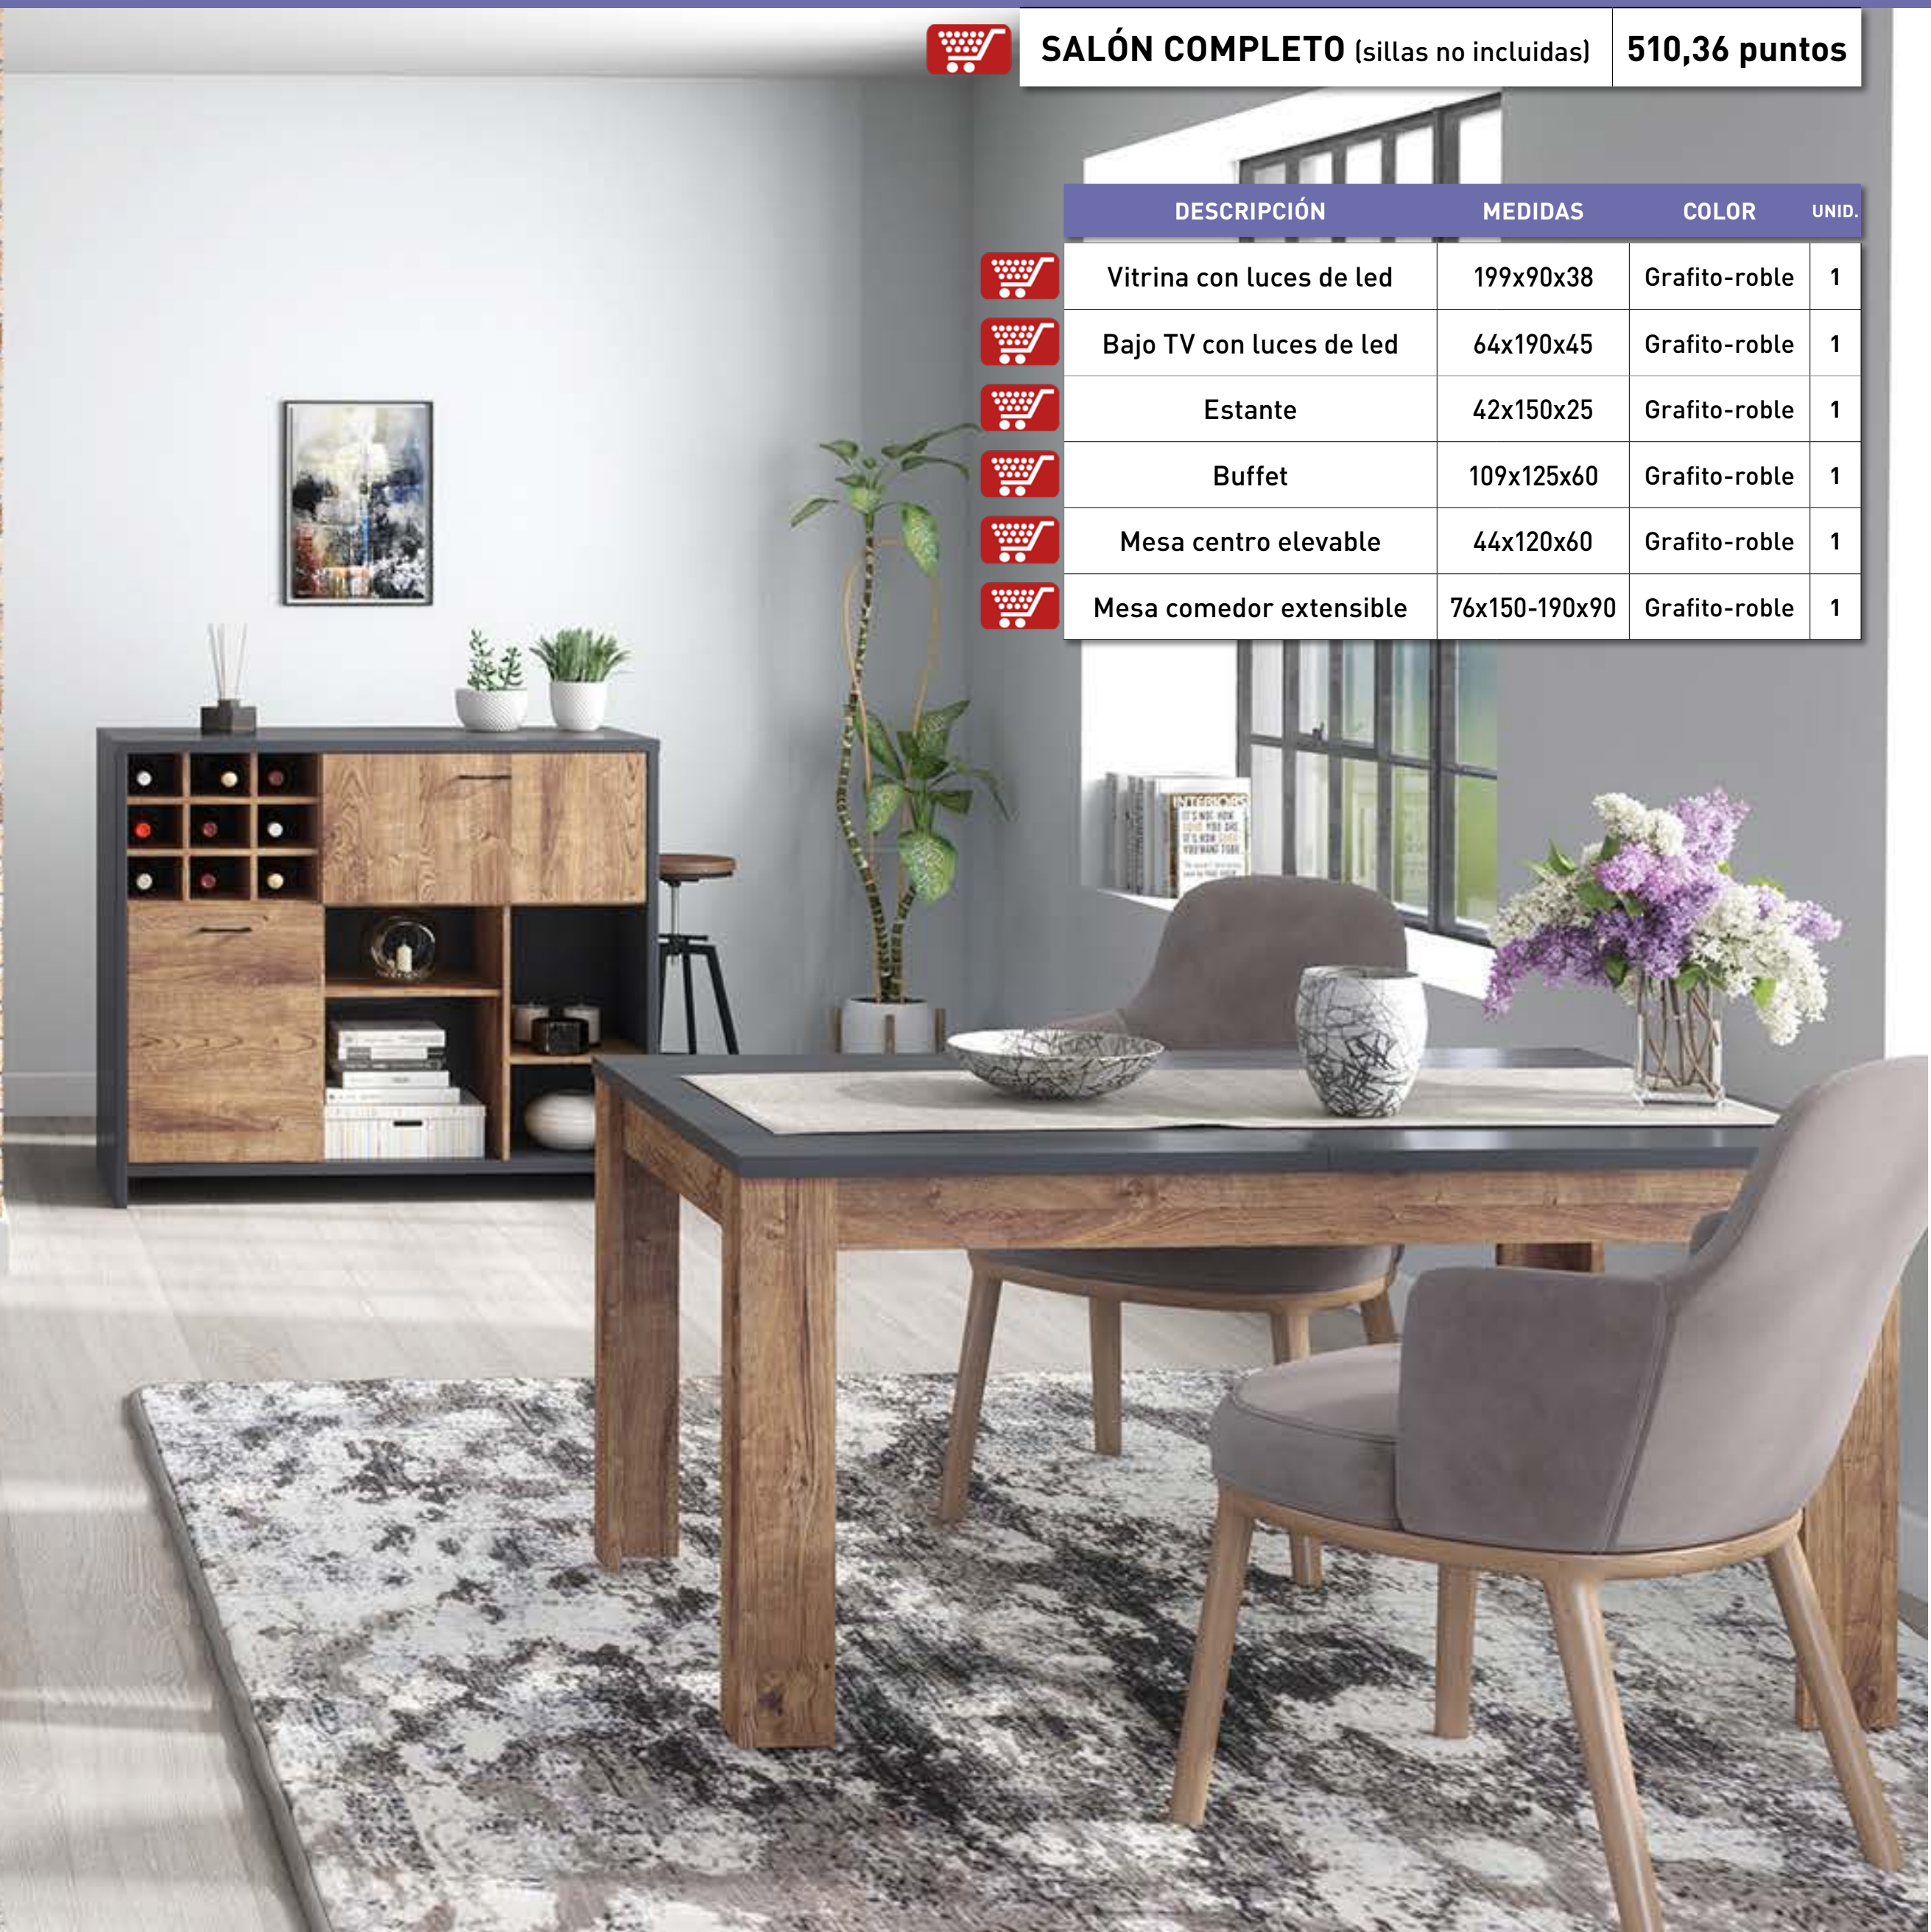

**SALÓN COMPLETO** (sillas no incluidas)

**510,36 puntos**

DESCRIPCIÓN	MEDIDAS	COLOR	UNID.
Vitrina con luces de led	199x90x38	Grafito-roble	1
Bajo TV con luces de led	64x190x45	Grafito-roble	1
Estante	42x150x25	Grafito-roble	1
Buffet	109x125x60	Grafito-roble	1
Mesa centro elevable	44x120x60	Grafito-roble	1
Mesa comedor extensible	76x150-190x90	Grafito-roble	1