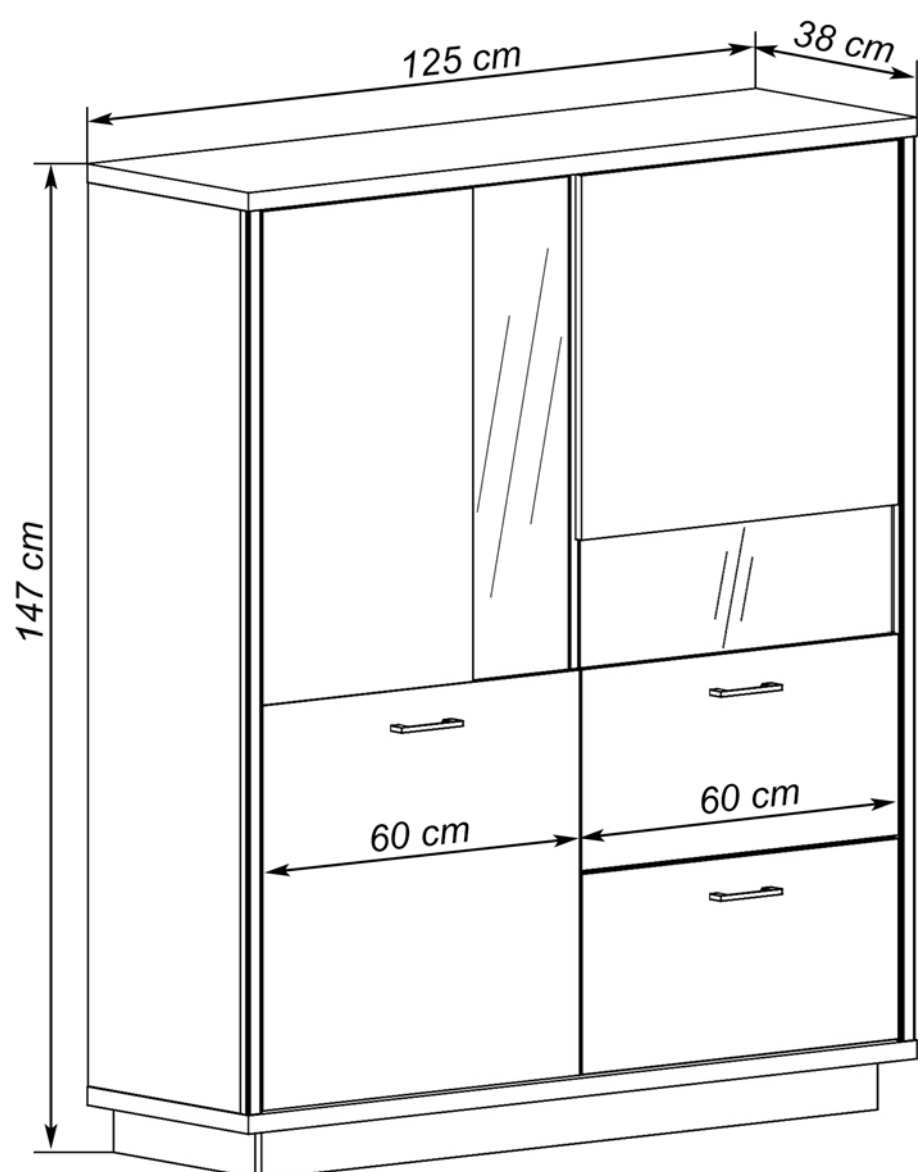

# EUROPA MÓDULOS

**ESTANTERÍA**  
Grafito-roble  
60,73 puntos

Instrucciones montaje:

Nº bultos: 1  
Medidas: 89x53,5x10,5 cm.  
M3: 0,05  
KG: 27

**APARADOR LUCES LED**  
Grafito-roble  
126,79 puntos

Nº bultos: 2  
Medidas 1/2: 87,5x50x19 cm.  
Medidas 2/2: 178,5x63,5x9 cm.  
M3: 0,1851  
KG: 84

Instrucciones montaje:

**ESTANTE**  
Grafito-roble  
26,64 puntos

Instrucciones montaje:

Nº bultos: 1  
Medidas: 20x159x45,5 cm.  
M3: 0,0579  
KG: 20

**MUEBLE HI-FI LUCES LED**  
Grafito-roble  
99,09 puntos

Nº bultos: 2  
Medidas 1/2: 69,5x50x23 cm.  
Medidas 2/2: 178,5x65x7 cm.  
M3: 0,1611  
KG: 70

Instrucciones montaje:

**BAJO TV LUCES LED**  
Grafito-roble  
99,09 puntos

Nº bultos: 2  
Medidas 1/2: 59,5x50x22,5 cm.  
Medidas 2/2: 199x56x9 cm.  
M3: 0,1672  
KG: 70

# EUROPA MÓDULOS

Instrucciones montaje:

**BODEGUERO LUCAS LED**

Grafito-roble

111,87 puntos

Nº bultos: 2  
Medidas 1/2: 158,5x43x11,5 cm.  
Medidas 2/2: 144,5x64,5x8 cm.  
M3: 0,1529  
KG: 74

**VITRINA LUCAS LED**