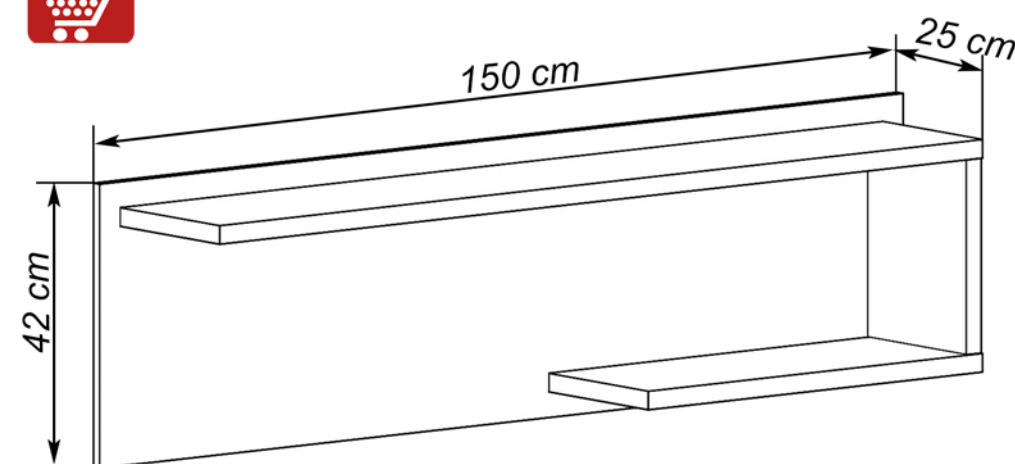

**BUFFET** 119,33 puntos

DESCRIPCIÓN	MEDIDAS	COLOR	UNID.
 Buffet	109x125x60	Grafito-roble	1

Vista trasera buffet.

MESA CENTRO ELEVABLE 73,52 puntos

DESCRIPCIÓN	MEDIDAS	COLOR	UNID.
 Mesa centro elevable	44x120x60	Grafito-roble	1

# EUROPA MÓDULOS

**ESTANTERÍA**  
Grafito-roble  
60,73 puntos

Instrucciones montaje:

Nº bultos: 1  
Medidas: 89x53,5x10,5 cm.  
M3: 0,05  
KG: 27

**APARADOR LUCES LED**  
Grafito-roble  
126,79 puntos

Nº bultos: 2  
Medidas 1/2: 87,5x50x19 cm.  
Medidas 2/2: 178,5x63,5x9 cm.  
M3: 0,1851  
KG: 84

Instrucciones montaje:

**ESTANTE**  
Grafito-roble  
26,64 puntos

Instrucciones montaje:

Nº bultos: 1  
Medidas: 20x159x45,5 cm.  
M3: 0,0579  
KG: 20

**MUEBLE HI-FI LUCES LED**  
Grafito-roble  
99,09 puntos