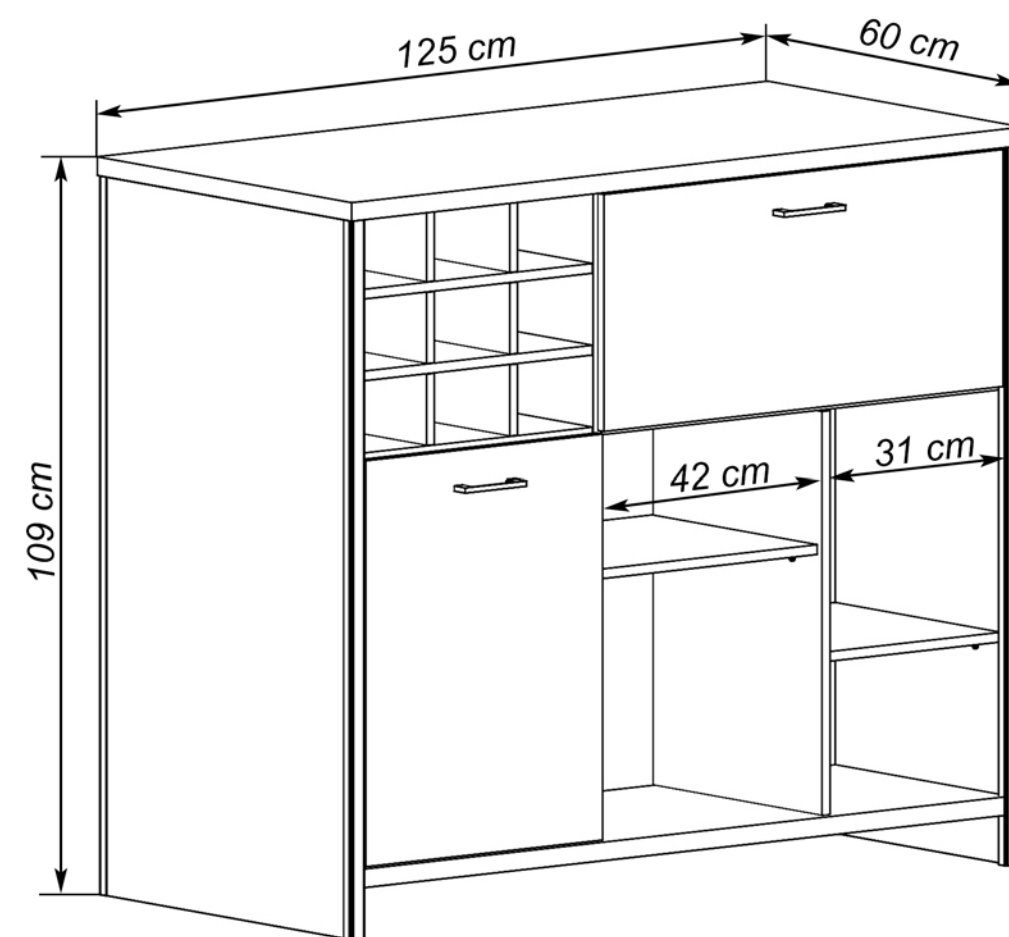

# EUROPA MÓDULOS

Instrucciones montaje:

**BODEGUERO LUCAS LED**

Grafito-roble

111,87 puntos

Nº bultos: 2  
Medidas 1/2: 158,5x43x11,5 cm.  
Medidas 2/2: 144,5x64,5x8 cm.  
M3: 0,1529  
KG: 74

**VITRINA LUCAS LED**

Grafito-roble

117,20 puntos

Nº bultos: 2  
Medidas 1/2: 158,5x48,5x10,5 cm.  
Medidas 2/2: 194,5x44,5x9,5 cm.  
M3: 0,1629  
KG: 75

Instrucciones montaje:

Instrucciones montaje:

Nº bultos: 1  
Medidas: 123x63x15 cm.  
M3: 0,1162  
KG: 43

# EUROPA MÓDULOS

**BUFFET**  
Grafito-roble  
119,33 puntos

Vista trasera buffet.

Nº bultos: 2  
Medidas 1/2: 149,5x63,5x10 cm.  
Medidas 2/2: 130,5x109,5x8,5 cm.  
M3: 0,2164  
KG: 77

Instrucciones montaje:

**MESA COMEDOR EXTENSIBLE**

Grafito-roble  
74,58 puntos

Instrucciones montaje:

Nº bultos: 2  
Medidas 1/2: 152x44,5x9,5 cm.  
Medidas 2/2: 101x78,5x7 cm.  
M3: 0,1198  
KG: 54

Instrucciones montaje TODO EL CATÁLOGO: