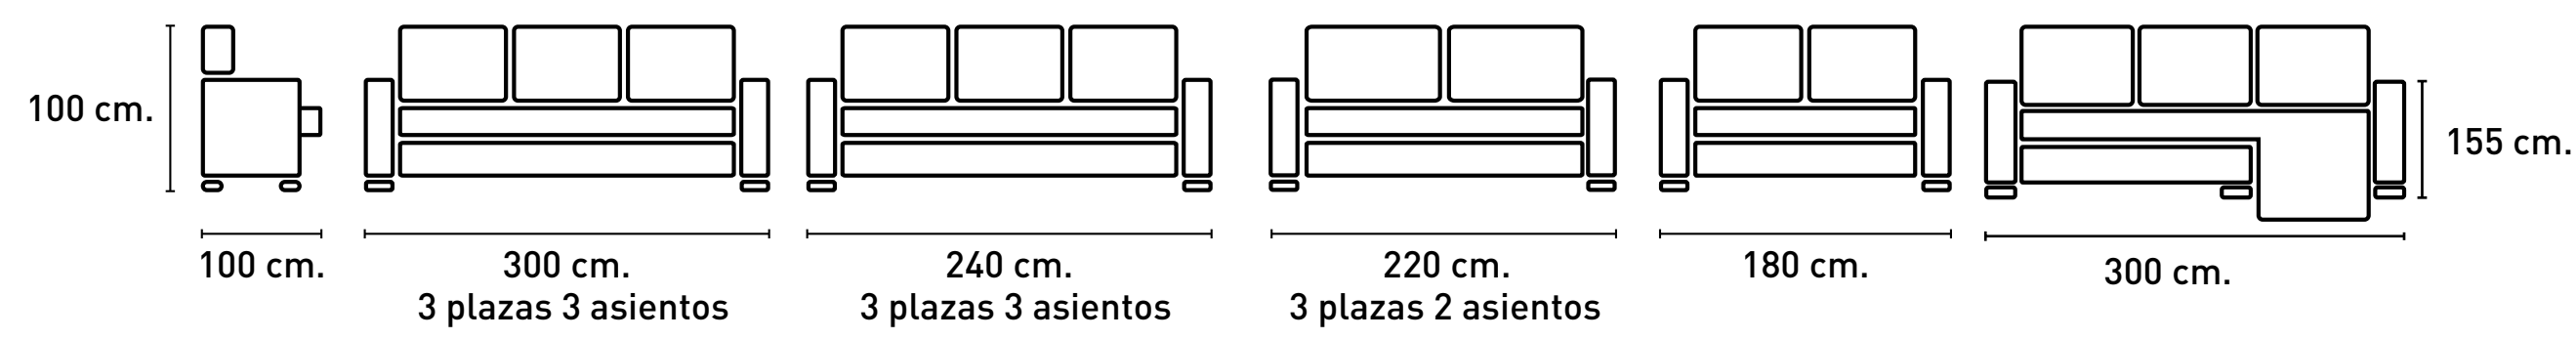

TAPIZADO	3P 3 ASIENTOS 300 CM.	3P 3 ASIENTOS 240 CM.	3 PLAZAS	2 PLAZAS	SHAISELONGUE
CAIRO	481,39	458,88	315,23	261,39	502,75
MAGNOL*	485,01	462,13	317,73	263,64	506,75
EDI*	486,83	463,75	318,98	264,76	508,75

VALOR DEL PUNTO OFERTA

TELA MAGNOL*

Cemento	Piedra	Plomo

TELA CAIRO

Antracita	Beig oscuro	Grafito	Perla

TELA EDI*

Camel	Marengo	Plata

*Microfibra algodónada.