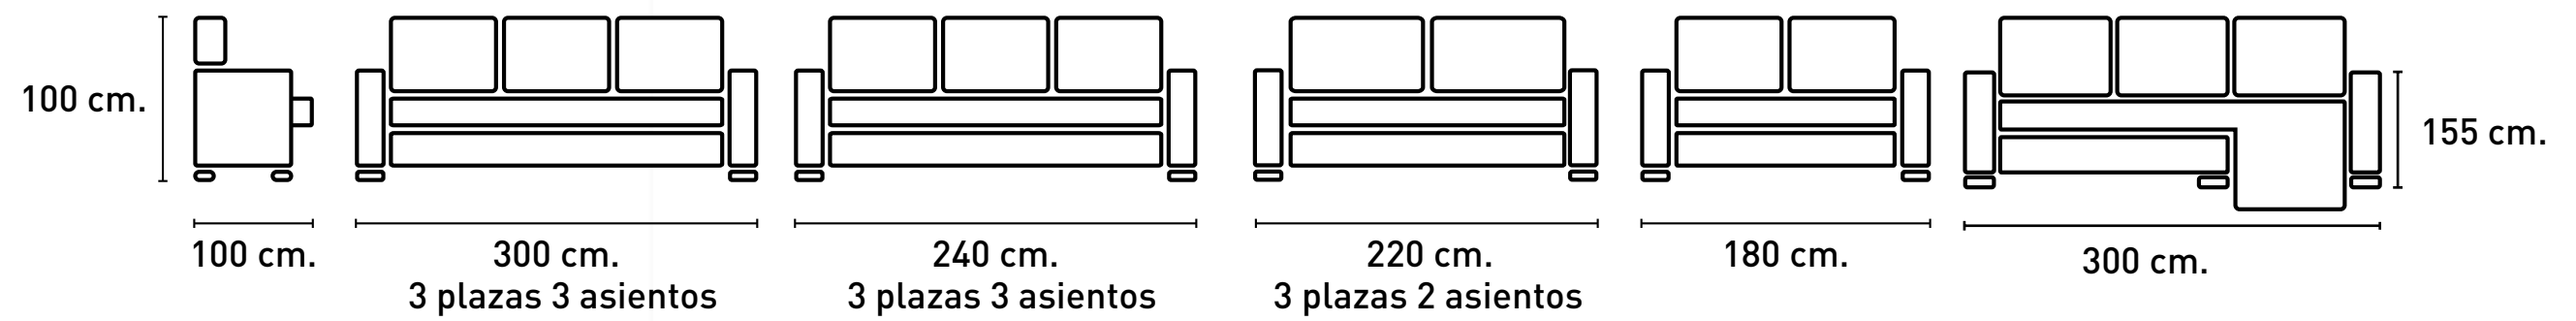

GOLF

RESPALDOS, ASIENTOS Y COJINES DE BRAZO DESENFUNDABLES - RECLINABLE - EXTRAÍBLE XL - SHAISELONGUE CON ARCÓN ABATIBLE

GOLF

TAPIZADO	3P 3 ASIENTOS 300 CM.	3P 3 ASIENTOS 240 CM.	3 PLAZAS	2 PLAZAS	SHAISELONGUE
CAIRO	481,39	458,88	315,23	261,39	502,75
MAGNOL*	485,01	462,13	317,73	263,64	506,75
EDI*	486,83	463,75	318,98	264,76	508,75

VALOR DEL PUNTO OFERTA

RESPALDOS, ASIENTOS Y COJINES DE BRAZO DESENFUNDABLES - RECLINABLE - EXTRAÍBLE XL - SHAISELONGUE CON ARCÓN ABATIBLE

MODELO GOLF

CARACTERÍSTICAS

- Armazón: Madera de pino con costado de DM y aglomerado de 1ª calidad, reforzado con escuadras, revestido con espuma de poliuretano.
- Mecanismo: Hierro extensible con muelle zigzag deslizante al suelo por puntos.
- Asiento: Núcleo espuma prensada 70 kg con muelle ensacado+ capa 4 cm 28 kg suave+ capa 4 cm 25 kg súper suave biselada + fibra hueca siliconada.
- Respaldo: Fibra hueca siliconada al 50% y 50% goma picada de 1ª calidad.
- Patas: Delanteras cromadas.
- Respaldos, asientos y cojines de brazo desenfundables.
- Asiento extraíbles y respaldos reclinables.
- Shaiselongue con arcón abatible.