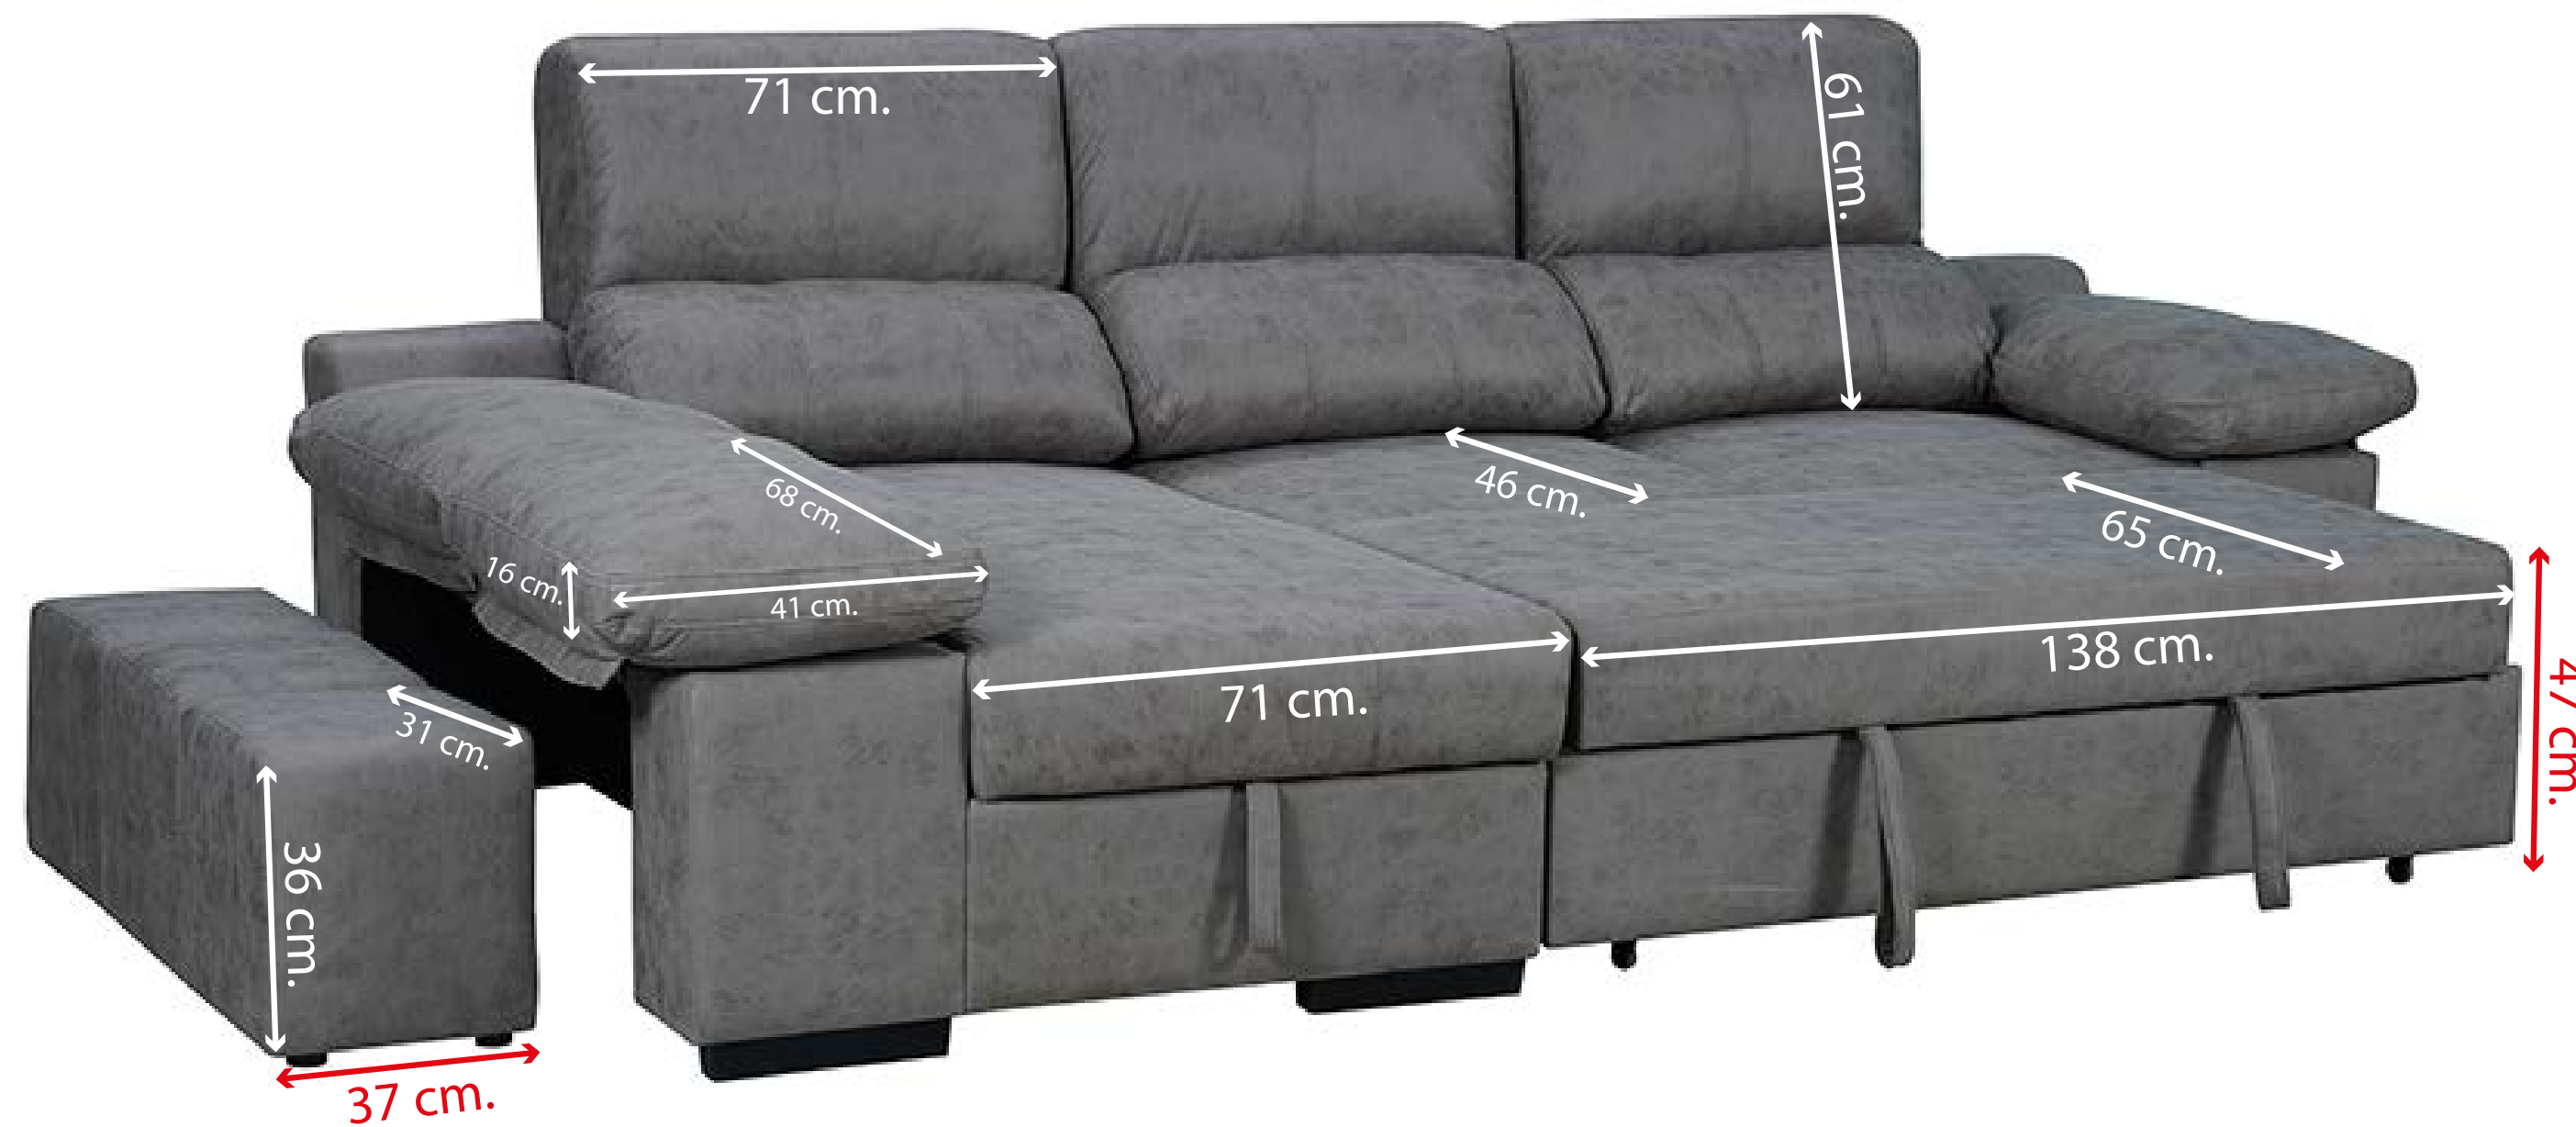

MODELO

HUESCA

MODELO
HUESCA

MODELO HUESCA

Shaiselongue cama con arcón y 3 taburetes en el brazo:
275,67 puntos

CARACTERÍSTICAS:

- Shaiselongue convertible en cama.
- Arcón.
- Incluye 3 taburetes tapizados en el brazo.
- Estructura de madera.
- Asientos de muelle y espuma.
- Mecanismo metálico.
- Preparada para montaje derecha o izquierda.

TAPIZADO DISPONIBLE:

- NOLIA*: cemento y piedra.

TELA NOLIA*

Cemento

Piedra

*Microfibra algodónada.

MODELO HUESCA

Descarga instrucciones de montaje aquí:

DATOS LOGÍSTICOS					
Nº BULTO / DESCRIPCIÓN	LARGO CM.	ANCHO CM.	ALTO CM.	M3	PESO KG.
1/2: módulo 2 plazas	173	63	88	0,959	55
2/2: módulo shais	158	108	62	1,058	45