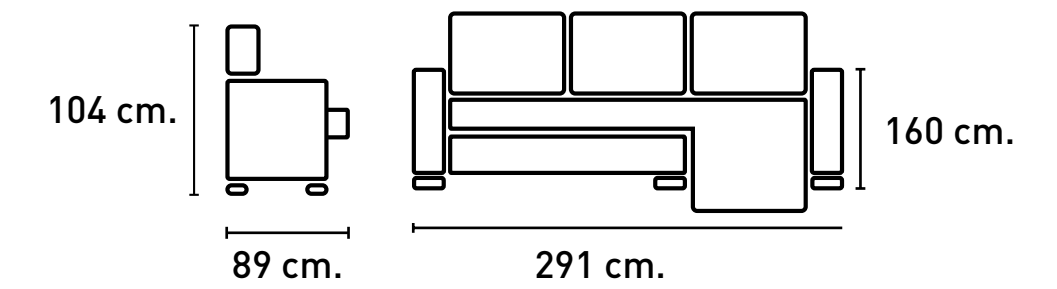

MODELO HUESCA

Shaiselongue cama con arcón y 3 taburetes en el brazo:
275,67 puntos

CARACTERÍSTICAS:

- Shaiselongue convertible en cama.
- Arcón.
- Incluye 3 taburetes tapizados en el brazo.
- Estructura de madera.
- Asientos de muelle y espuma.
- Mecanismo metálico.
- Preparada para montaje derecha o izquierda.

TAPIZADO DISPONIBLE:

- NOLIA*: cemento y piedra.

TELA NOLIA*

Cemento

Piedra

*Microfibra algodónada.