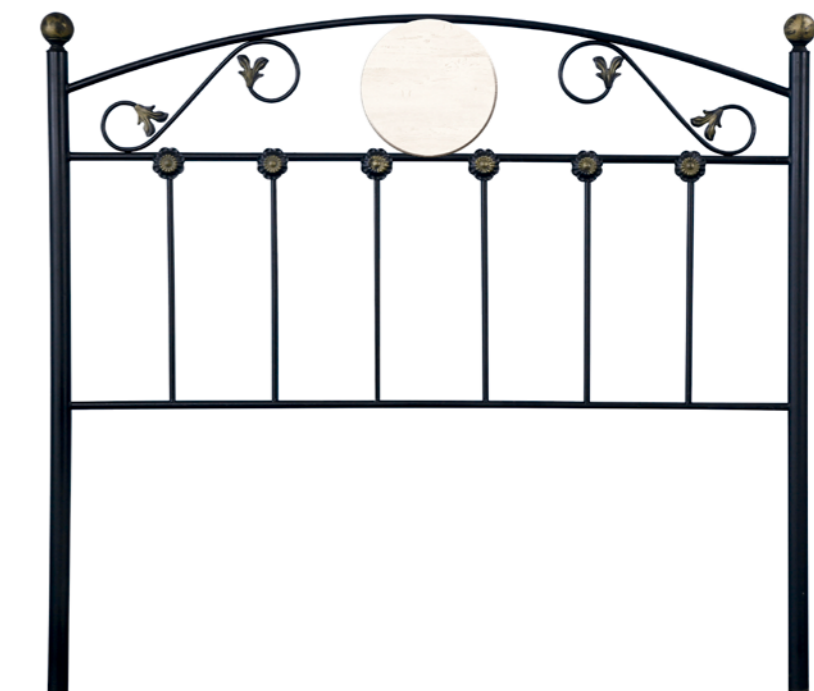

Nuevos puntos 15 julio 24

Nuevos puntos 15 julio 24