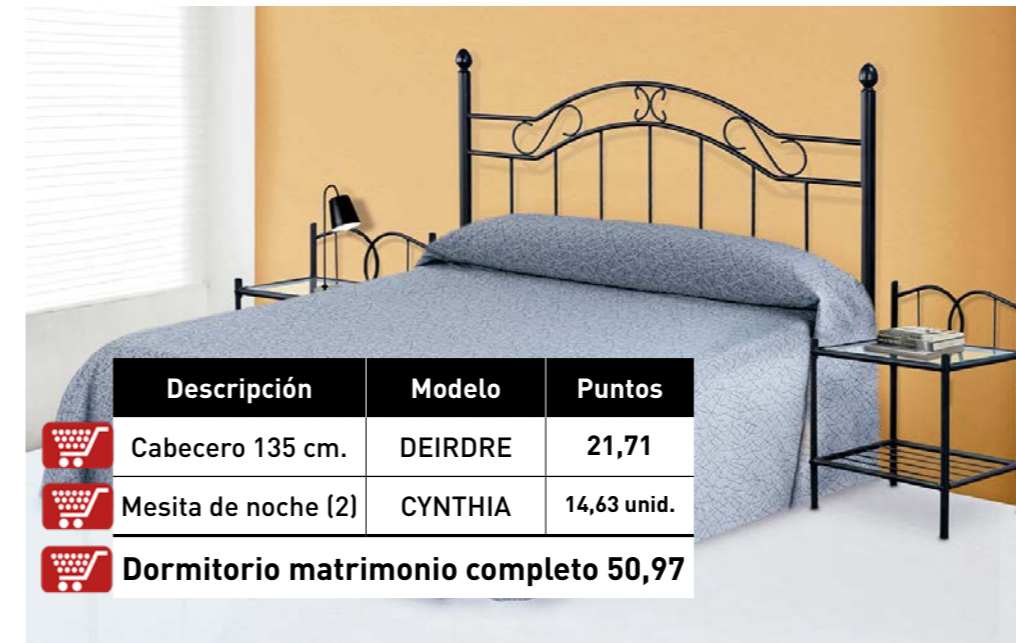

INSPIRÁTE

NUEVA COLECCIÓN CABECEROS

NUEVOS PUNTOS FORJA JULIO 2024

MODELO DEIRDRE

- CARACTERÍSTICAS**
- Cabecero de forja.
 - Color negro.
 - Estructura metálica.

	Descripción	Medidas	Puntos
	Cabecero 90 cm.	118x98x4 cm.	17,86
	Cabecero 105 cm.	118x113x4 cm.	19,54
	Cabecero 135 cm.	118x143x4 cm.	21,71
	Cabecero 150 cm.	118x158x4 cm.	23,10

	Descripción	Modelo	Puntos
	Cabecero 135 cm.	DEIRDRE	21,71
	Mesita de noche (2)	CYNTHIA	14,63 unid.
	Dormitorio matrimonio completo 50,97		

Nuevos puntos 15 julio 24

MODELO CYNTHIA

- CARACTERÍSTICAS**
- Mesita de noche de forja.
 - Tapa superior de cristal.
 - Color negro.
 - Estructura metálica.

	Medidas	Puntos
	60x46x46 cm.	14,63

	Descripción	Modelo	Puntos
	Cabecero 90 cm.	DEIRDRE	17,86
	Mesita de noche	CYNTHIA	14,63
	Dormitorio juvenil completo 32,49		

MODELO MUNICH

- CARACTERÍSTICAS**
- Cabecero de forja sin galleta.
 - Color negro.
 - Estructura metálica.

Nuevos puntos 15 julio 24

Nuevos puntos 15 julio 24

DEVA

CARACTERÍSTICAS

- Cabecero matrimonio tapizado PU.
- Color: blanco
- Estructura: tablero de partículas recubierto de espuma de poliuretano.

	Medidas	Puntos
	52x190x3 cm.	23,22