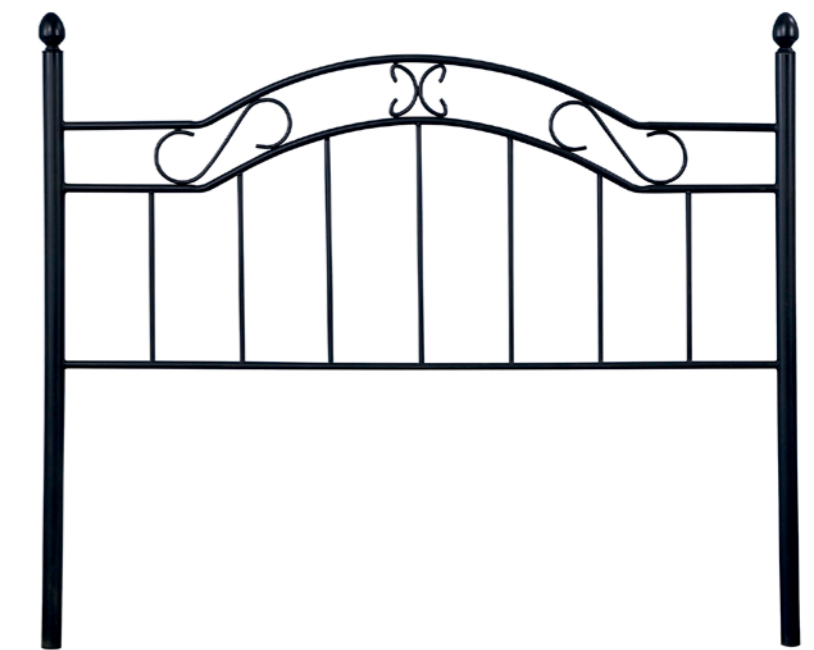

INSPIRÁTE

NUEVA COLECCIÓN CABECEROS

NUEVOS PUNTOS FORJA JULIO 2024

MODELO DEIRDRE

- CARACTERÍSTICAS**
- Cabecero de forja.
 - Color negro.
 - Estructura metálica.

	Descripción	Medidas	Puntos
	Cabecero 90 cm.	118x98x4 cm.	17,86
	Cabecero 105 cm.	118x113x4 cm.	19,54
	Cabecero 135 cm.	118x143x4 cm.	21,71
	Cabecero 150 cm.	118x158x4 cm.	23,10

	Descripción	Modelo	Puntos
	Cabecero 135 cm.	DEIRDRE	21,71
	Mesita de noche (2)	CYNTHIA	14,63 unid.
	Dormitorio matrimonio completo 50,97		

Nuevos puntos 15 julio 24

MODELO CYNTHIA

- CARACTERÍSTICAS**
- Mesita de noche de forja.
 - Tapa superior de cristal.
 - Color negro.
 - Estructura metálica.

	Medidas	Puntos
	60x46x46 cm.	14,63

	Descripción	Modelo	Puntos
	Cabecero 90 cm.	DEIRDRE	17,86
	Mesita de noche	CYNTHIA	14,63
	Dormitorio juvenil completo 32,49		

MODELO MUNICH

- CARACTERÍSTICAS**
- Cabecero de forja sin galleta.
 - Color negro.
 - Estructura metálica.

EMPIRE

CARACTERÍSTICAS

- Cabecero JUVENIL tapizado tela.
- Tejido con tratamiento antimanchas.
- Colores: chocolate y marengo.
- Estructura: madera de pino y tablero de partículas recubierto de espuma de poliuretano.