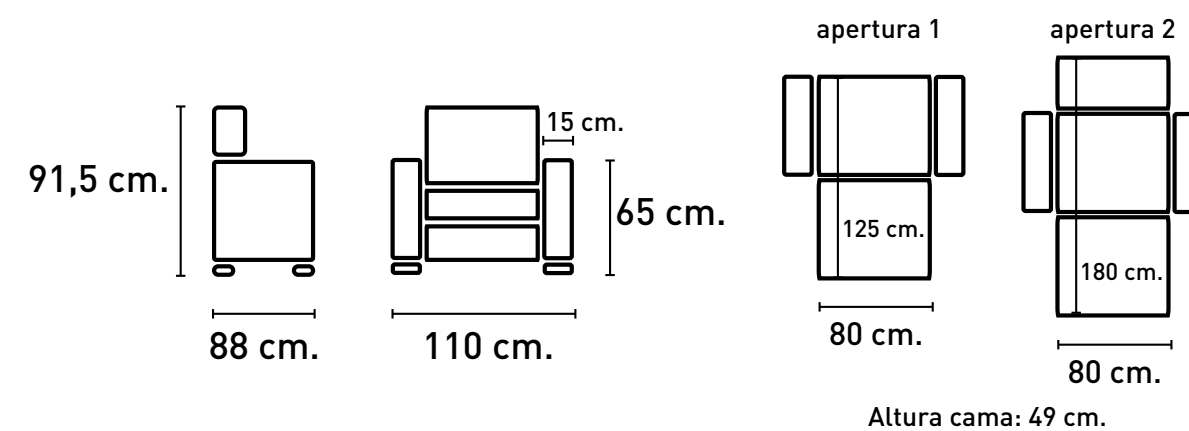

MODELO

IZAN

Sofá cama 1 plaza con brazos: 123,94 puntos

CARACTERÍSTICAS

- Armazón de madera.
- Relleno de espuma.
- Sistema de apertura clic-clac en cama superior y cama inferior extraíble.

TAPIZADO EN STOCK

- Tela. Color: gris.