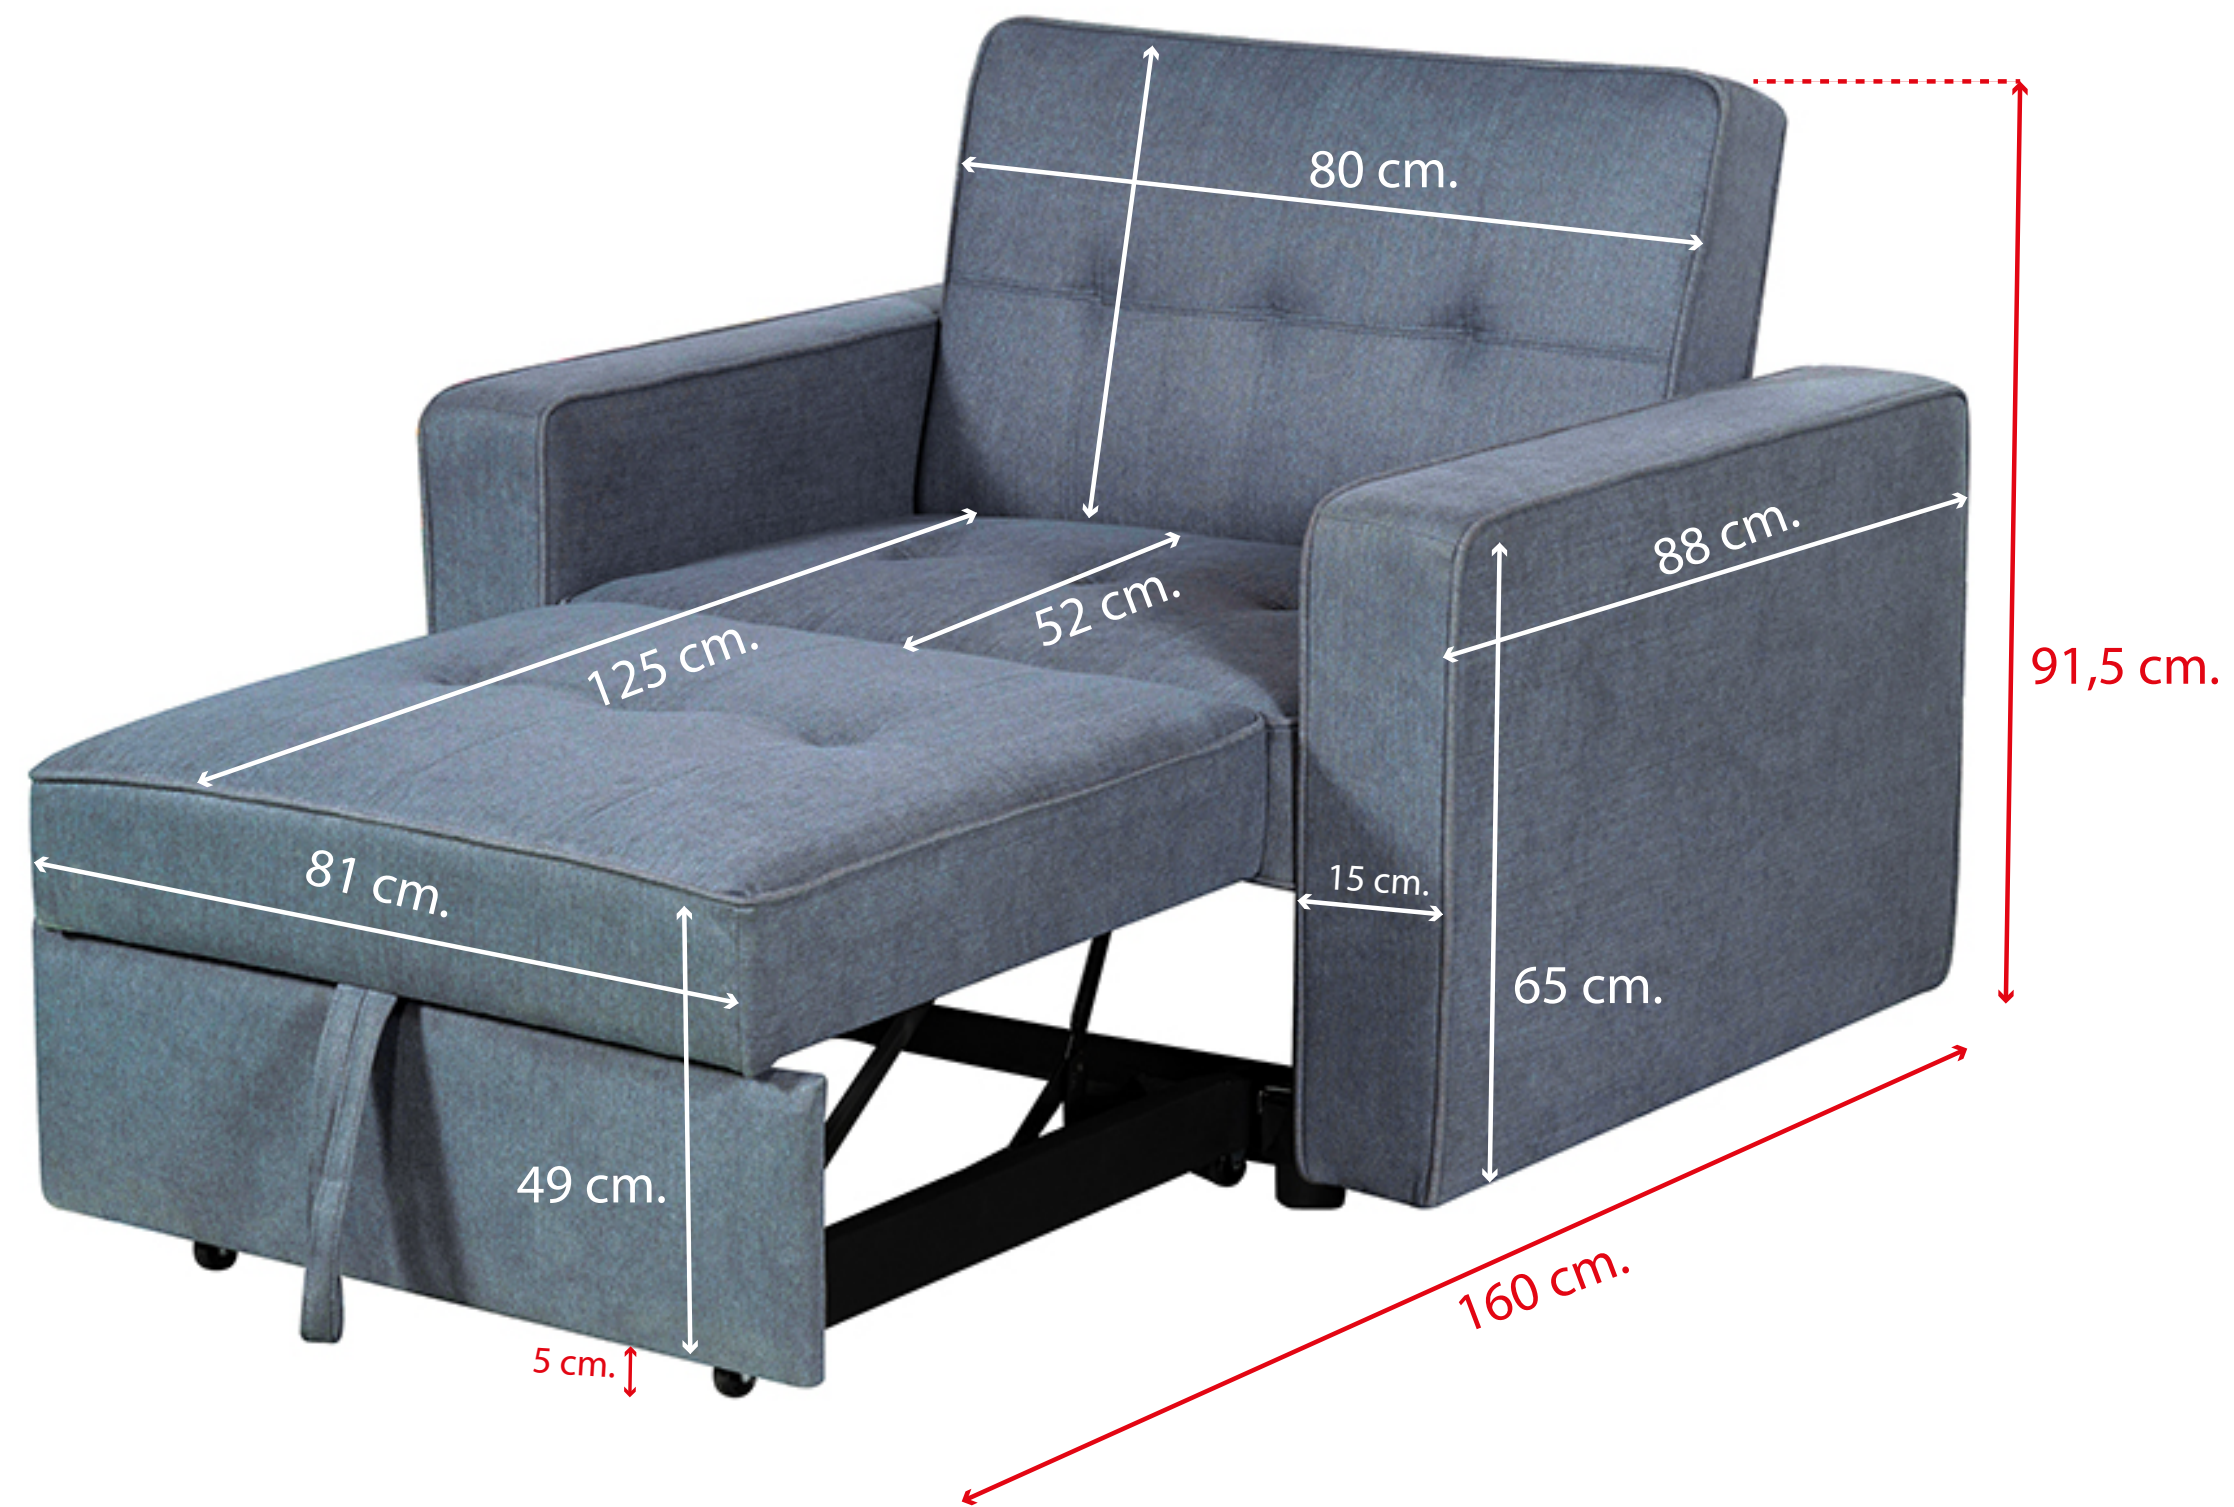

## CARACTERÍSTICAS

- Armazón de madera.
- Relleno de espuma.
- Sistema de apertura clic-clac en cama superior y cama inferior extraíble.

# MODELO IZAN

Sofá cama 1 plaza

DATOS LOGÍSTICOS					
Nº BULTO / DESCRIPCIÓN	LARGO CM.	ANCHO CM.	ALTO CM.	M3	PESO KG.
1/2 - bulto sofá	110	83	43	0,393	38,70
2/2 - bulto brazos	59,5	88,5	30,5	0,161	13,60