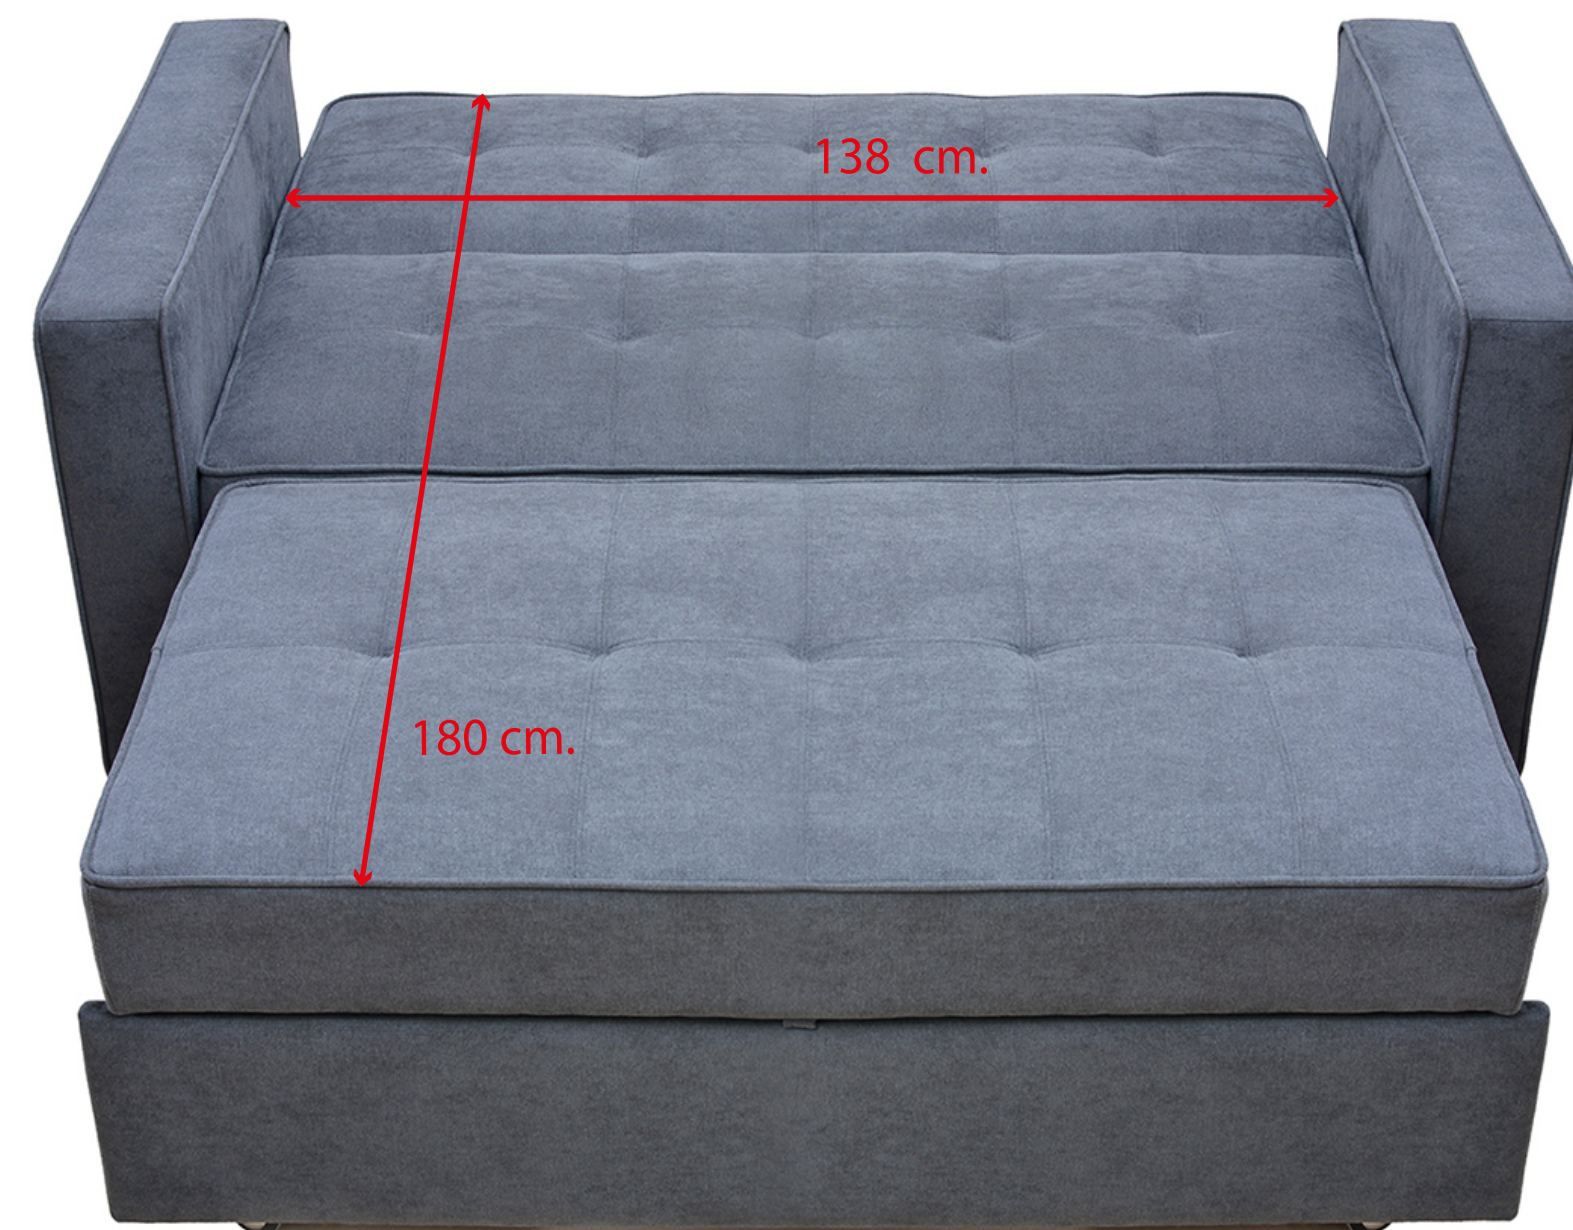

MODELO IZAN

Sofá cama 3 plazas

DATOS LOGÍSTICOS					
Nº BULTO / DESCRIPCIÓN	LARGO CM.	ANCHO CM.	ALTO CM.	M3	PESO KG.
1/2 - bulto sofá	112	140	43	0,674	54
2/2 - bulto brazos	59,5	88,5	30,5	0,161	13,60

Sofá cama 3 plazas

Descarga instrucciones de montaje aquí: