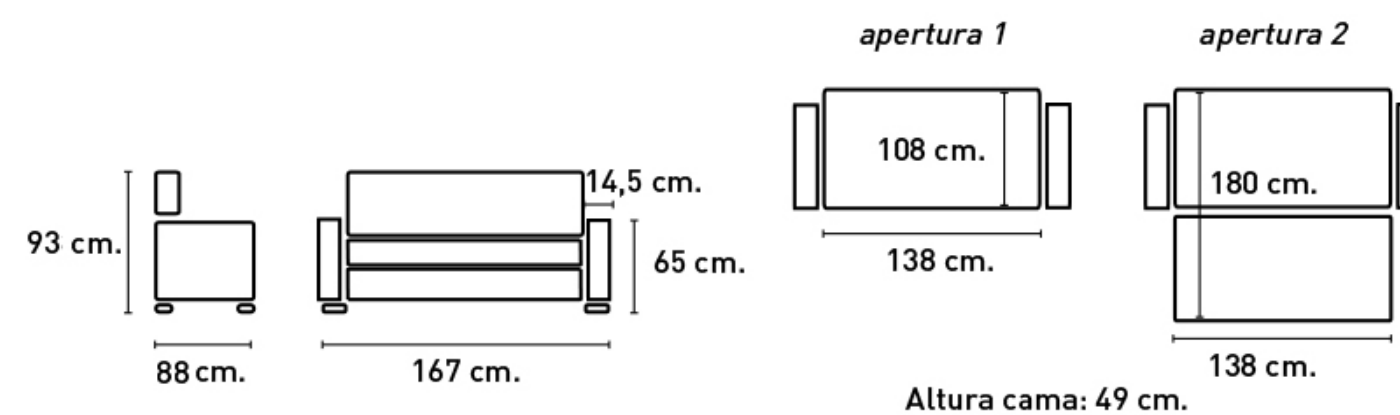

MODELO

IZAN

Sofá cama con brazos: 146,32 puntos

CARACTERÍSTICAS

- Armazón de madera.
- Relleno de espuma.
- Sistema de apertura clic-clac en cama superior y cama inferior extraíble.

TAPIZADO EN STOCK

- Tela. Color: gris.