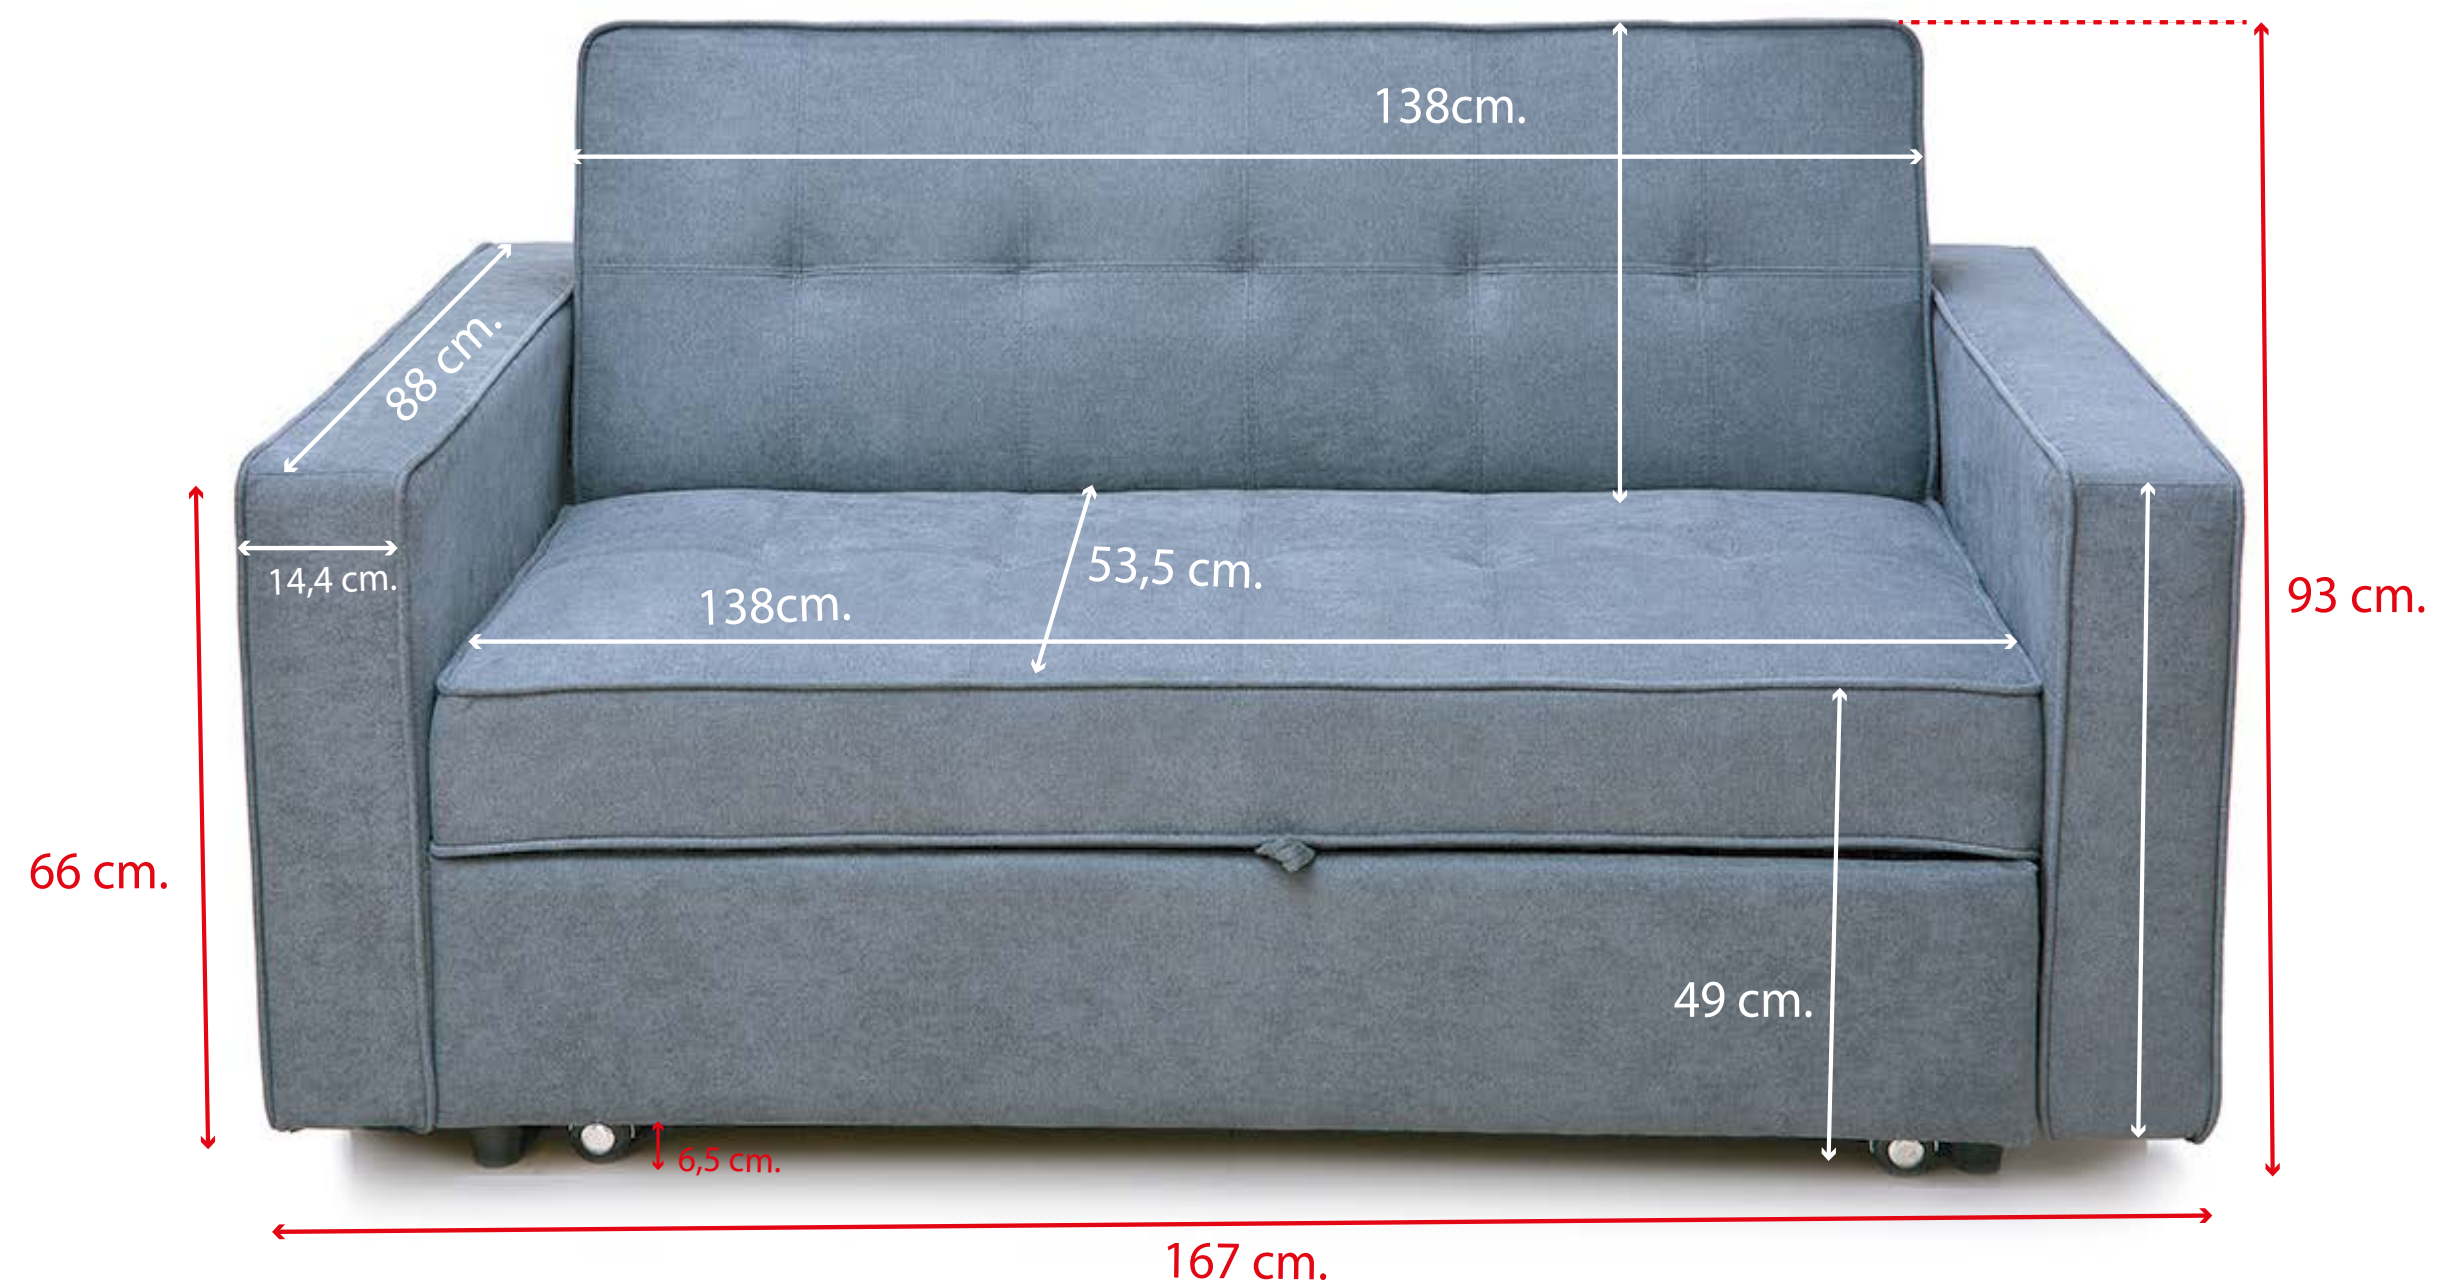

# MODELO IZAN

Sofá cama 1 plaza

DATOS LOGÍSTICOS					
Nº BULTO / DESCRIPCIÓN	LARGO CM.	ANCHO CM.	ALTO CM.	M3	PESO KG.
1/2 - bulto sofá	110	83	43	0,393	38,70
2/2 - bulto brazos	59,5	88,5	30,5	0,161	13,60

## Sofá cama 3 plazas

DATOS LOGÍSTICOS					
Nº BULTO / DESCRIPCIÓN	LARGO CM.	ANCHO CM.	ALTO CM.	M3	PESO KG.
1/2 - bulto sofá	112	140	43	0,674	54
2/2 - bulto brazos	59,5	88,5	30,5	0,161	13,60