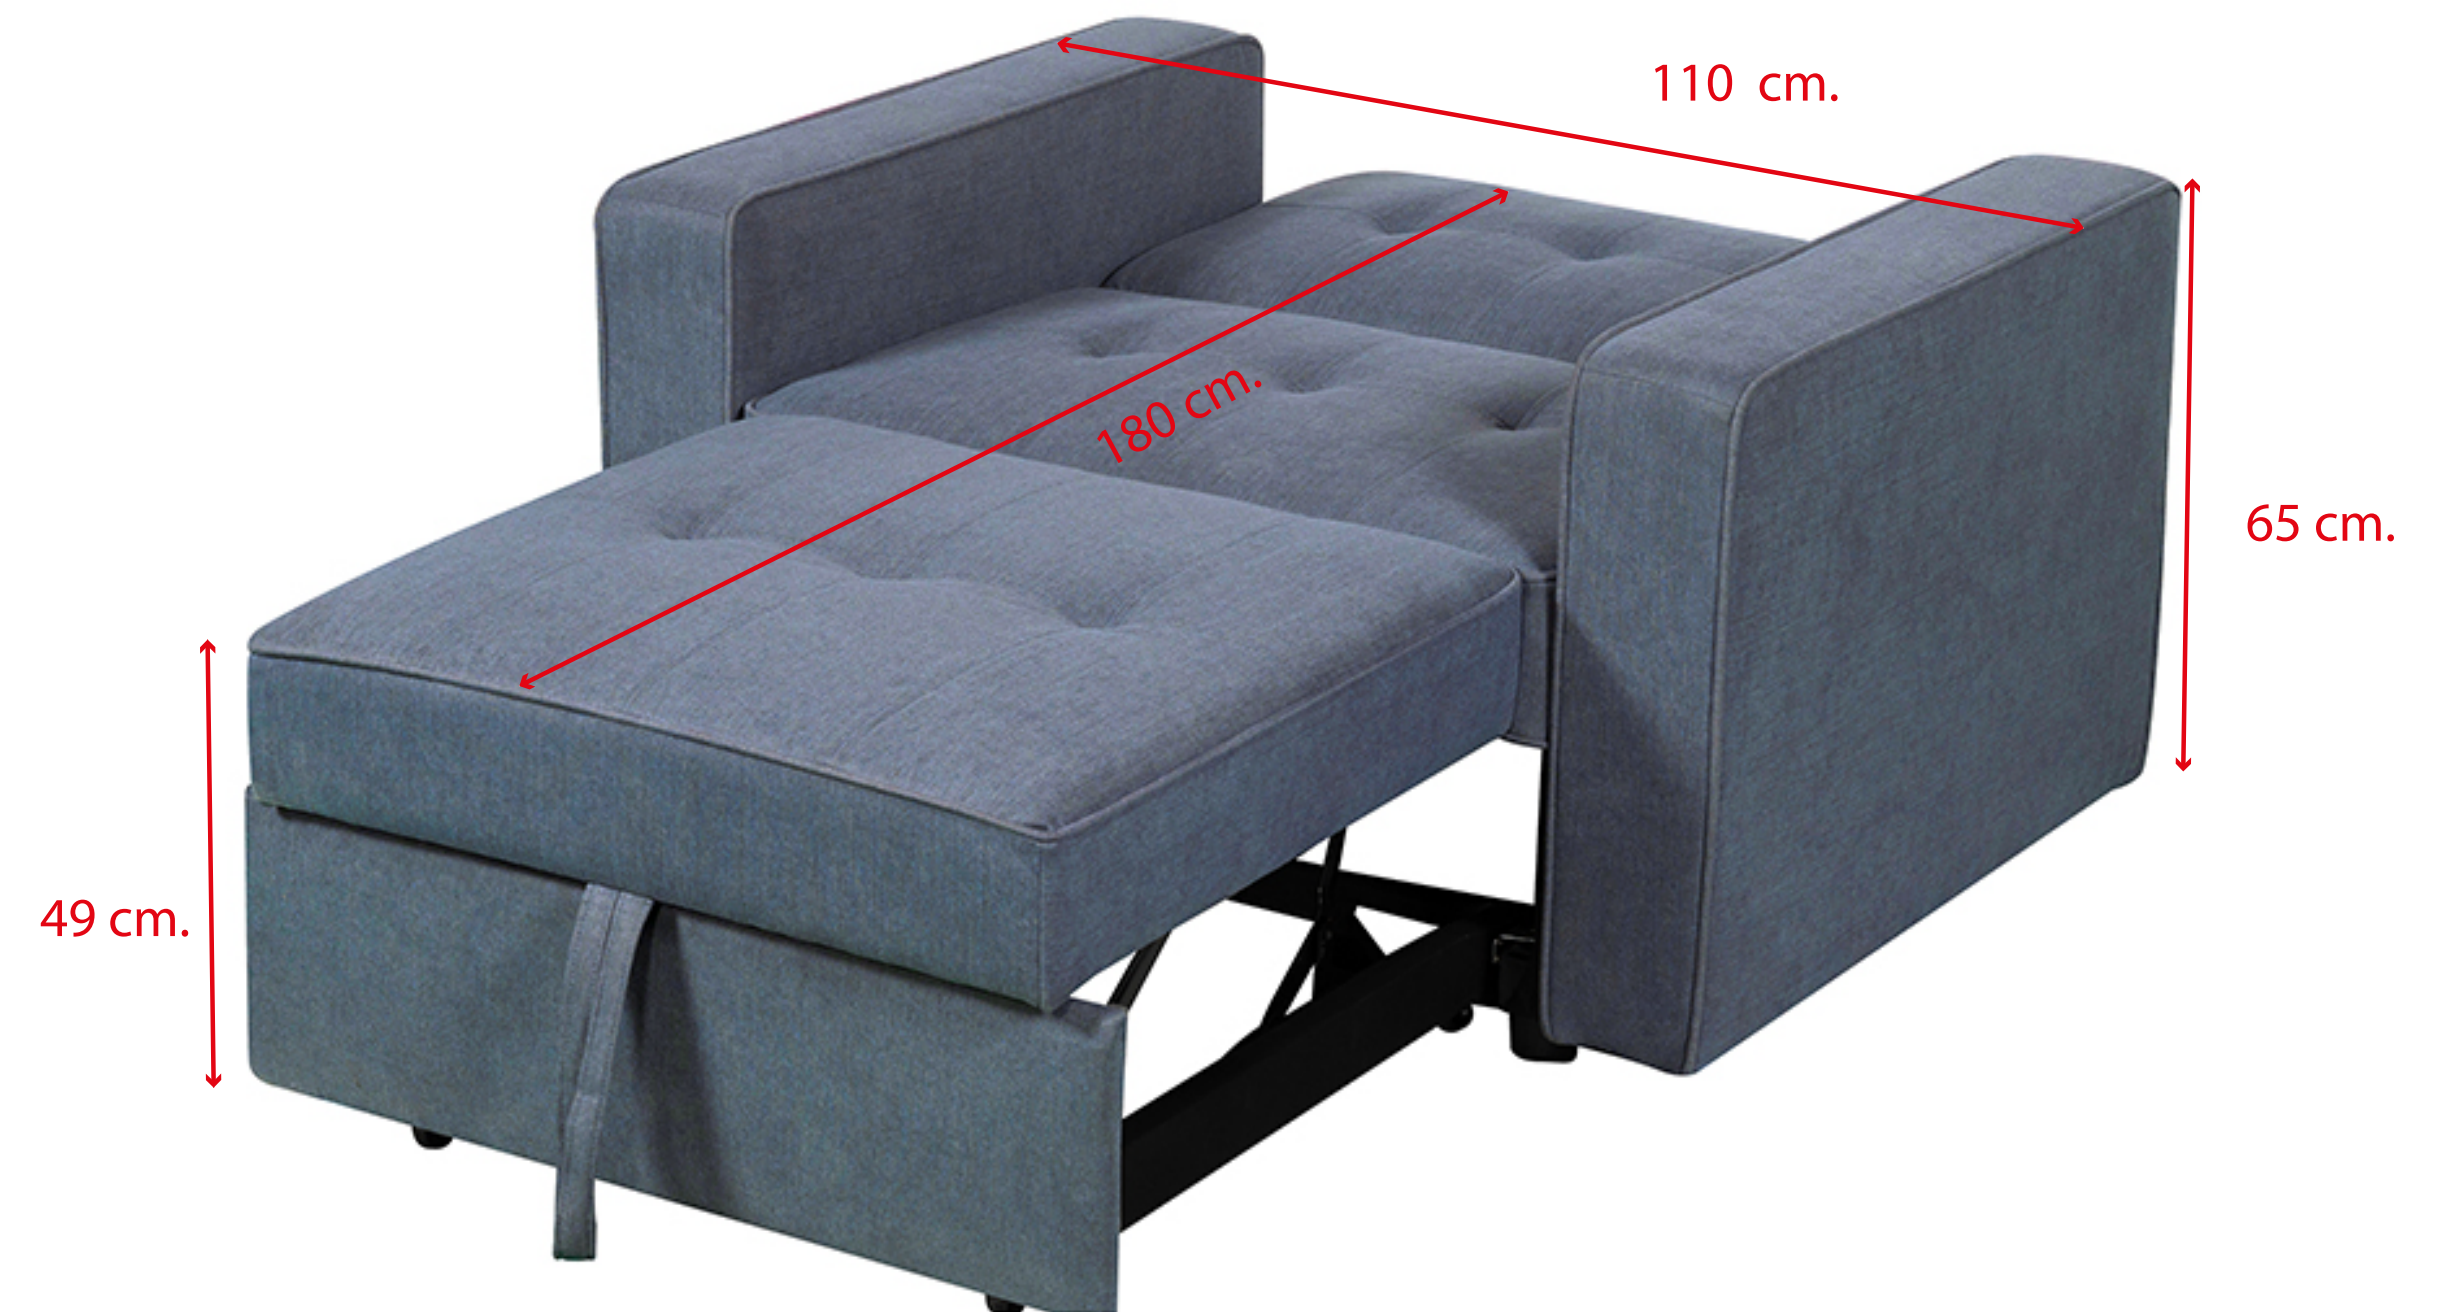

## CARACTERÍSTICAS

- Armazón de madera.
- Relleno de espuma.
- Sistema de apertura clic-clac en cama superior y cama inferior extraíble.

# MODELO IZAN

Sofá cama 1 plaza

DATOS LOGÍSTICOS					
Nº BULTO / DESCRIPCIÓN	LARGO CM.	ANCHO CM.	ALTO CM.	M3	PESO KG.
1/2 - bulto sofá	110	83	43	0,393	38,70
2/2 - bulto brazos	59,5	88,5	30,5	0,161	13,60