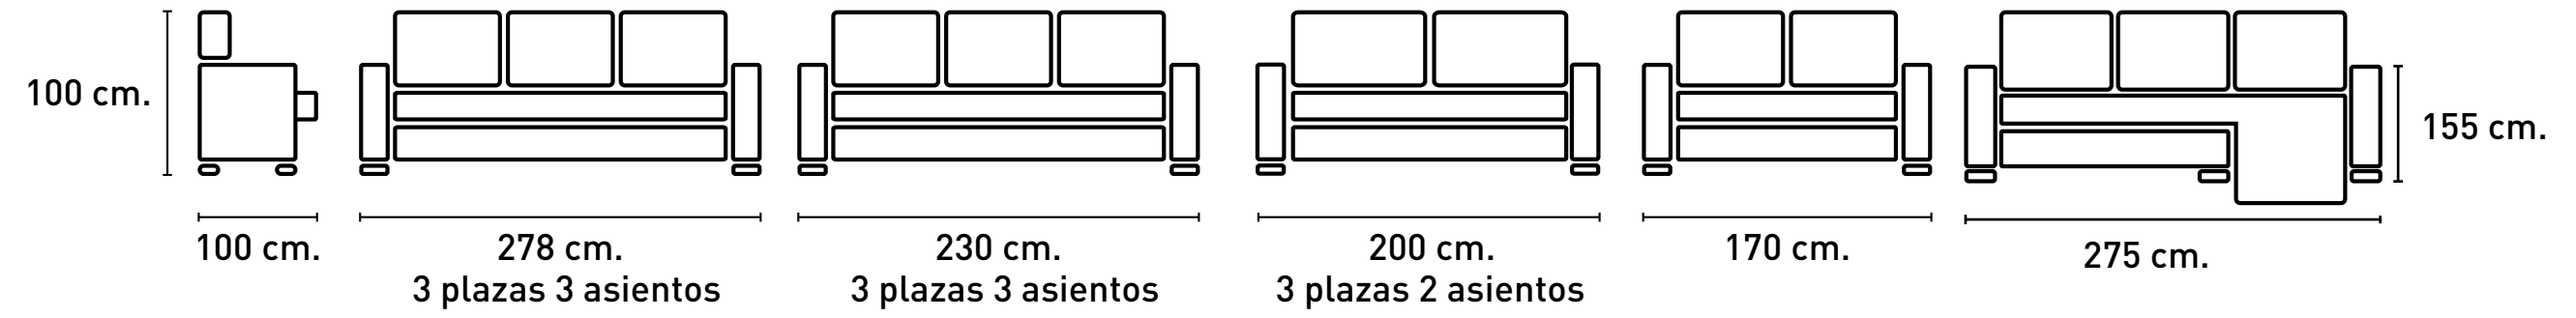

LANCIA

TAPIZADO	3P 3 ASIENTOS 275 CM.	3P 3 ASIENTOS 230 CM.	3 PLAZAS	2 PLAZAS	SHAISELONGUE
CAIRO	481,39	458,88	315,23	261,39	502,75
MAGNOL*	485,01	462,13	317,73	263,64	506,75
EDI*	486,83	463,75	318,98	264,76	508,75

VALOR DEL PUNTO OFERTA