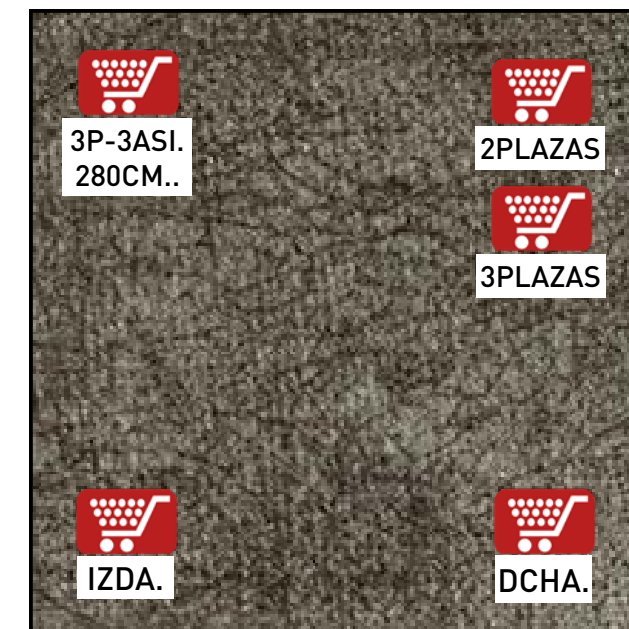

### TELA CAIRO

Antracita

Beig oscuro

Grafito

Perla

### TELA EDI\*

Camel

Marengo

Plata

\*Microfibra algodónada.