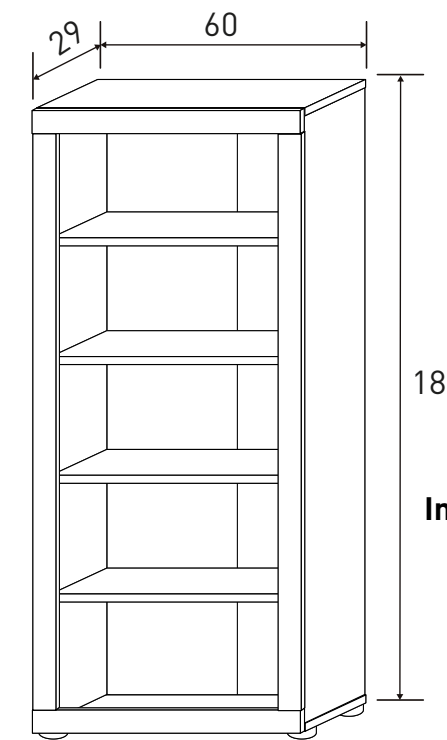

Instrucciones montaje:

Nº bultos: 1
 Medidas: 229x58x3,5 cm.
 M3: 0,0465
 KG: 17

TAPA FORMA - 25,44 puntos
 Puccini

Instrucciones montaje:

ARCÓN CONTENEDOR
 55,99 puntos
 Puccini-textil

Nº bultos: 1
 Medidas: 106x76x11 cm.
 M3: 0,089
 KG: 47

Instrucciones montaje:

ESTANTERÍA VERTICAL
 32,96 puntos
 Cambria

Nº bultos: 1
 Medidas: 198,5x33x9 cm.
 M3: 0,059
 KG: 28

Instrucciones montaje:

Nº bultos: 1
 Medidas: 128x58x3,5 cm.
 M3: 0,0223
 KG: 15

TAPA RECTA - 12,01 puntos
 Puccini