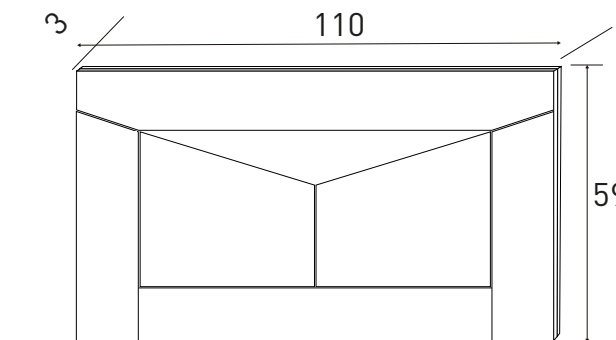

Instrucciones montaje:

SINFONIER 5 CAJONES
52,69 puntos

- Puccini-textil
- Cambria-blanco
- Cambria-grafito

Nº bultos: 2
Medidas 1/2: 115x42x8,5 cm.
Medidas 2/2: 71x42x12 cm.
M3: 0,077
KG: 40

Instrucciones montaje:

CABECERO JUVENIL
15,58 puntos

- Cambria-blanco
- Cambria-grafito

Nº bultos: 1
Medidas: 122x59,5x4 cm.
M3: 0,029
KG: 28

Instrucciones montaje:

CABECERO JUVENIL CON PATAS ADA
21,47 puntos

- Puccini-textil

Nº bultos: 1
Medidas: 120x51x6 cm.
M3: 0,0367
KG: 13