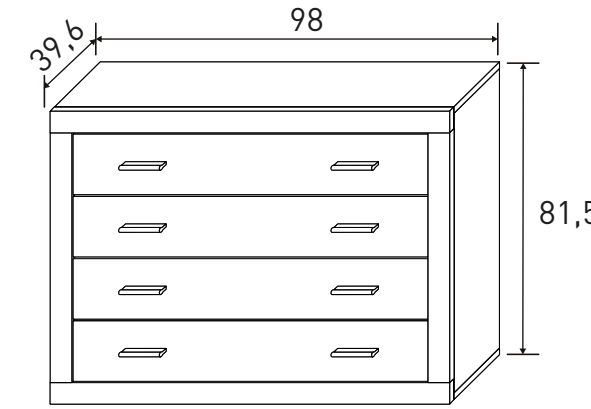

CÓMODA 4 CAJONES
56,64 puntos

- Puccini-textil
- Cambria-blanco
- Cambria-grafito

Nº bultos: 2
Medidas 1/2: 109x44x9,5 cm.
Medidas 2/2: 98x44x10 cm.
M3: 0,089
KG: 43

Instrucciones montaje: