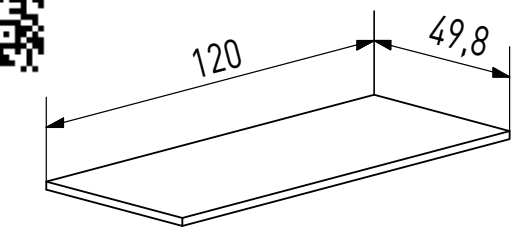

Instrucciones montaje:

ESTANTERÍA VERTICAL
 32,96 puntos
 Cambria

Nº bultos: 1
 Medidas: 198,5x33x9 cm.
 M3: 0,059
 KG: 28

Instrucciones montaje:

Nº bultos: 1
 Medidas: 128x58x3,5 cm.
 M3: 0,0223
 KG: 15

TAPA RECTA - 12,01 puntos
 Puccini