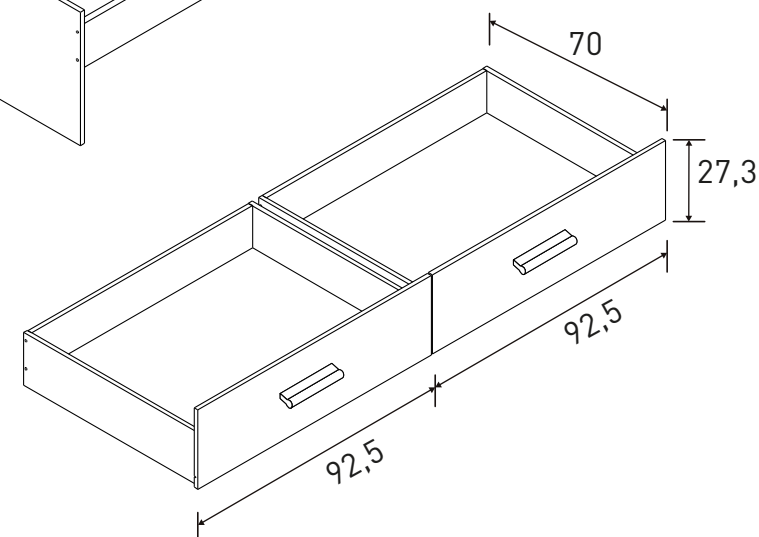

CAMA NIDO
48,07 puntos

- Cambria-blanco
- Cambria-grafito

Nº bultos: 1
Medidas: 214,5x62x5,5 cm.
M3: 0,0731
KG: 35

Instrucciones montaje: