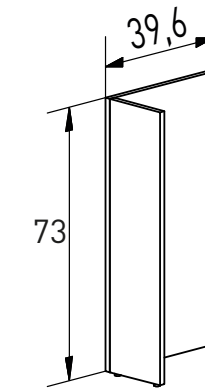

Instrucciones montaje:

PUCCHINI-TEXTIL
 Nº bultos: 3
 Medidas 1/3: 141x59x6 cm.
 Medidas 2/3: 214x59x86 cm.
 Medidas 3/3: 217x64x5 cm.
 M3: 0,168
 KG: 81

CAMBRIA-BLANCO
CAMBRIA-GRAFITO
 Nº bultos: 2
 Medidas 1/2: 215,5x59x9 cm.
 Medidas 2/2: 216x64,5x5 cm.
 M3: 0,184
 KG: 79

Instrucciones montaje:

Nº bultos: 1
 Medidas: 229x58x3,5 cm.
 M3: 0,0465
 KG: 17

TAPA FORMA - 25,44 puntos
 Puccini

Instrucciones montaje:

ARCÓN CONTENEDOR
 55,99 puntos
 Puccini-textil

Nº bultos: 1
 Medidas: 106x76x11 cm.
 M3: 0,089
 KG: 47

Instrucciones montaje:

ESTANTERÍA VERTICAL
 32,96 puntos
 Cambria

Nº bultos: 1
 Medidas: 198,5x33x9 cm.
 M3: 0,059
 KG: 28

Instrucciones montaje:

Nº bultos: 1
 Medidas: 128x58x3,5 cm.
 M3: 0,0223
 KG: 15

TAPA RECTA - 12,01 puntos
 Puccini

Nº bultos: 1
 Medidas: 79,5x43x4 cm.
 M3: 0,0137
 KG: 6

PIÉ ÁNGULO
 10,15 puntos
 Puccini

Instrucciones montaje:

Nº bultos: 1
 Medidas: 41,5x13,5x3,5 cm.
 M3: 0,002
 KG: 2

SOPORTE MESA ESTUDIO
 2,28 puntos
 Puccini