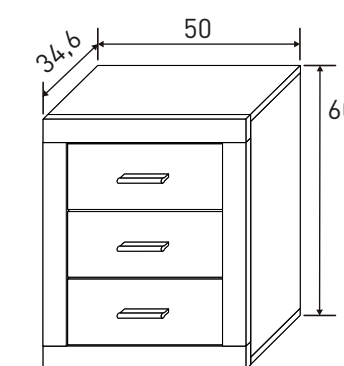

MESITA DE NOCHE 3 CAJONES
32,29 puntos

- Puccini-textil
- Cambria-blanco
- Cambria-grafito

Nº bultos: 1
Medidas: 77x37x15 cm.
M3: 0,0427
KG: 23

Instrucciones montaje: