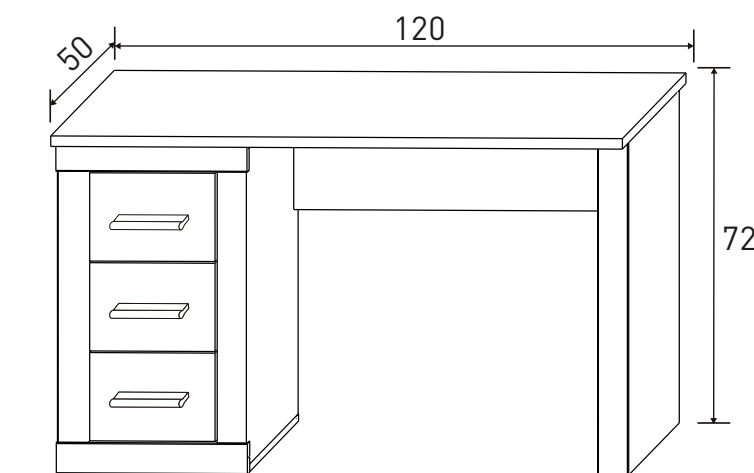

Instrucciones montaje:

MESA ESTUDIO
56,42 puntos

Puccini-textil

Cambria-blanco

Cambria-grafito

PUCCHINI-TEXTIL
Nº bultos: 1
Medidas: 130x53x13 cm.
M3: 0,089
KG: 43

CAMBRIA-BLANCO
CAMBRIA-GRAFITO
Nº bultos: 1
Medidas: 131x53,5x12,5 cm.
M3: 0,088
KG: 34

Instrucciones montaje: