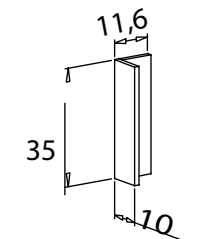

Instrucciones montaje:

Nº bultos: 1
 Medidas: 229x58x3,5 cm.
 M3: 0,0465
 KG: 17

TAPA FORMA - 25,44 puntos
 Puccini

Instrucciones montaje:

ARCÓN CONTENEDOR
 55,99 puntos
 Puccini-textil

Nº bultos: 1
 Medidas: 106x76x11 cm.
 M3: 0,089
 KG: 47

Instrucciones montaje:

ESTANTERÍA VERTICAL
 32,96 puntos
 Cambria

Nº bultos: 1
 Medidas: 198,5x33x9 cm.
 M3: 0,059
 KG: 28

Instrucciones montaje:

Nº bultos: 1
 Medidas: 128x58x3,5 cm.
 M3: 0,0223
 KG: 15

TAPA RECTA - 12,01 puntos
 Puccini

Nº bultos: 1
 Medidas: 79,5x43x4 cm.
 M3: 0,0137
 KG: 6

PIÉ ÁNGULO
 10,15 puntos
 Puccini

Instrucciones montaje:

Nº bultos: 1
 Medidas: 41,5x13,5x3,5 cm.
 M3: 0,002
 KG: 2

SOPORTE MESA ESTUDIO
 2,28 puntos
 Puccini