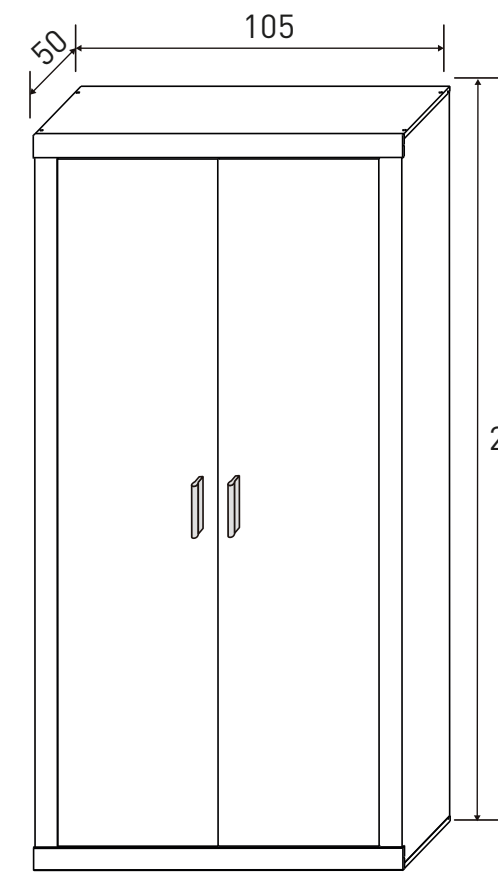

Puccini

Instrucciones montaje:

PUCCHINI
 Nº bultos: 2
 Medidas 1/2: 214x52x7 cm.
 Medidas 2/2: 215x59x6 cm.
 M3: 0,154
 KG: 78

CAMBRIA-BLANCO
CAMBRIA-GRAFITO
 Nº bultos: 2
 Medidas 1/2: 131x52x7,5 cm.
 Medidas 2/2: 217,5x55,5x7,5 cm.
 M3: 0,142
 KG: 66