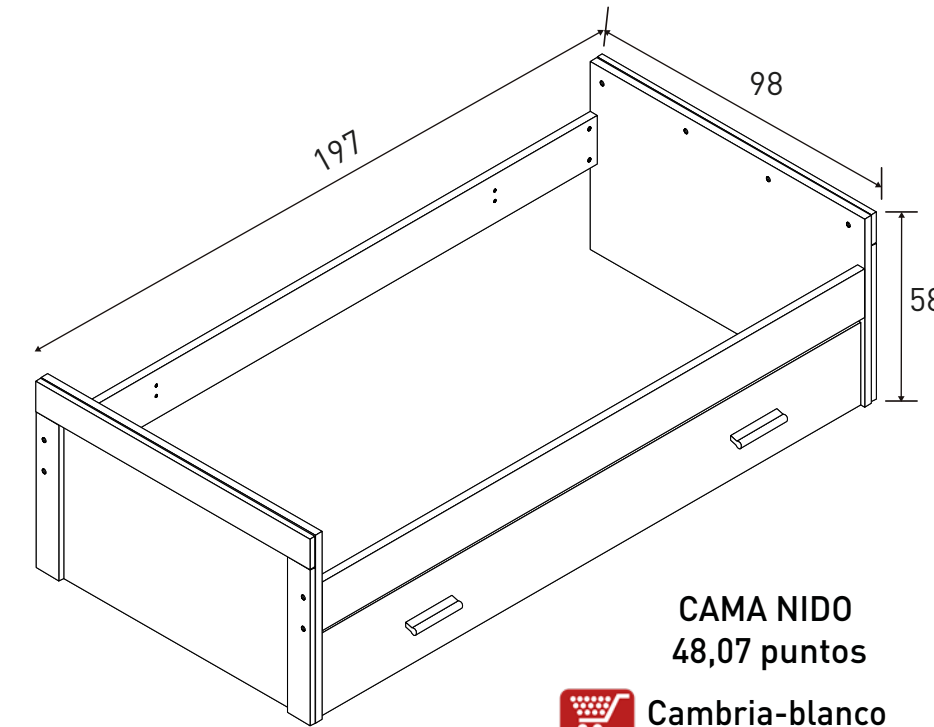

Instrucciones montaje:

CAMA NIDO
48,07 puntos

- Cambria-blanco
- Cambria-grafito

Nº bultos: 1
Medidas: 214,5x62x5,5 cm.
M3: 0,0731
KG: 35

Instrucciones montaje:

CAMA NIDO 2 CAJONES
63,38 puntos

- Puccini-textil