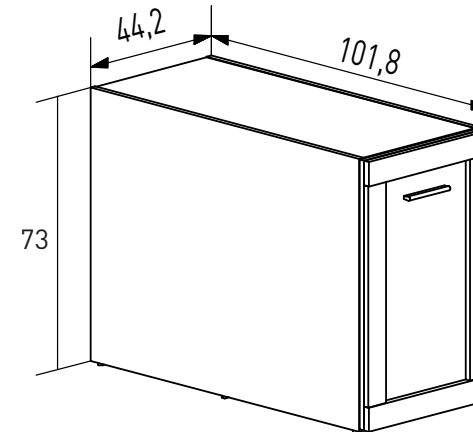

Instrucciones montaje:

Nº bultos: 1
 Medidas: 229x58x3,5 cm.
 M3: 0,0465
 KG: 17

TAPA FORMA - 25,44 puntos
 Puccini

Instrucciones montaje:

ARCÓN CONTENEDOR
 55,99 puntos
 Puccini-textil

Nº bultos: 1
 Medidas: 106x76x11 cm.
 M3: 0,089
 KG: 47