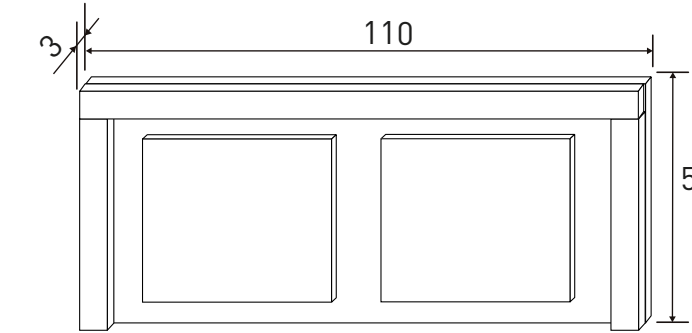

Instrucciones montaje:

SINFONIER 5 CAJONES
52,69 puntos

- Puccini-textil
- Cambria-blanco
- Cambria-grafito

Nº bultos: 2
Medidas 1/2: 115x42x8,5 cm.
Medidas 2/2: 71x42x12 cm.
M3: 0,077
KG: 40

Instrucciones montaje:

CABECERO JUVENIL
15,58 puntos

- Cambria-blanco
- Cambria-grafito

Nº bultos: 1
Medidas: 122x59,5x4 cm.
M3: 0,029
KG: 28

Instrucciones montaje:

CABECERO JUVENIL CON PATAS ADA
21,47 puntos

- Puccini-textil

Nº bultos: 1
Medidas: 120x51x6 cm.
M3: 0,0367
KG: 13