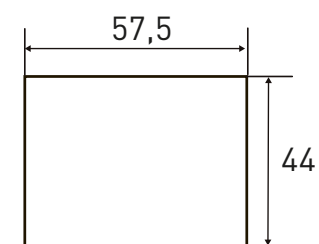

Incluye 1 estante y 1 barra para colgar.

ARMARIO PUERTAS CORREDERAS
128,44 puntos

Puccini-textil

Cambria-blanco

Cambria-grafito

Estante opcional armario puertas correderas
5,60 puntos

Puccini