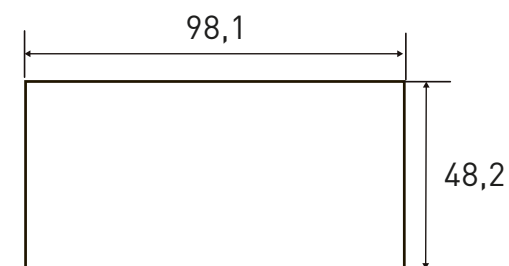

Instrucciones montaje:

Incluye 1 estante y 1 barra para colgar.

ARMARIO 2 PUERTAS
 91,23 puntos

Puccini

Cambria-blanco

Cambria-grafito

Estante opcional armario 2 puertas
 9,28 puntos

Puccini