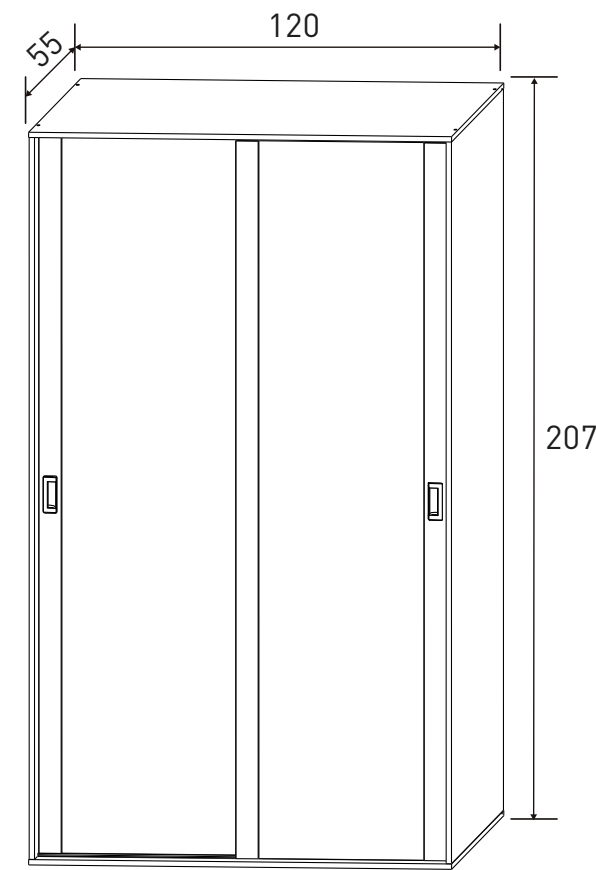

Instrucciones montaje:

MESITA DE NOCHE 3 CAJONES
32,29 puntos

- Puccini-textil
- Cambria-blanco
- Cambria-grafito

Nº bultos: 1
Medidas: 77x37x15 cm.
M3: 0,0427
KG: 23

Instrucciones montaje:

LARA 2 JUVENILES