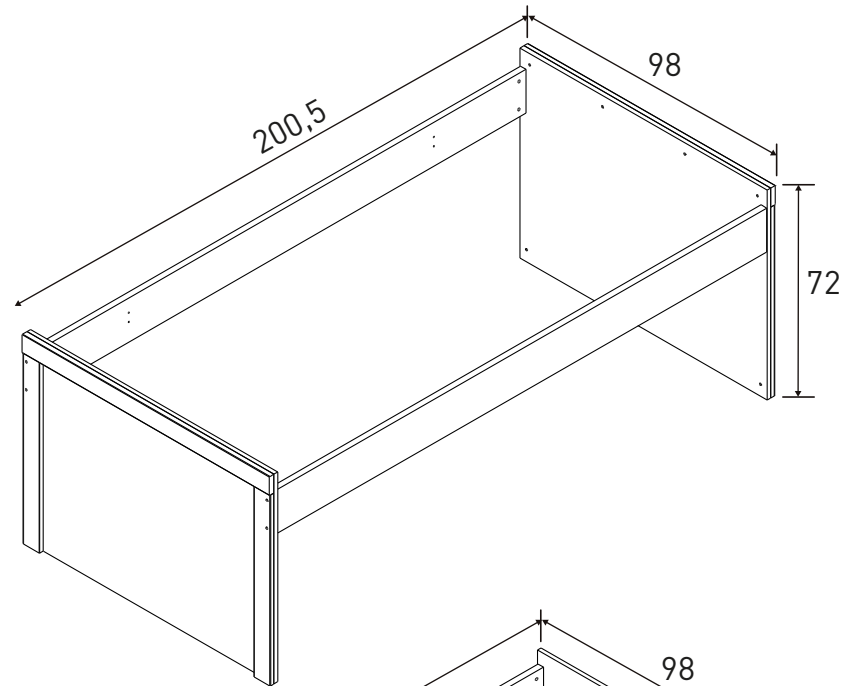

Instrucciones montaje:

PUCCINI-TEXTIL

Nº bultos: 5
Medidas 1/5: 108x76x5 cm.
Medidas 2/5: 206x17x5 cm.
Medidas 3/5: 122x53x5 cm.
Medidas 4/5: 197x74x5 cm.
Medidas 5/5: 103x74x6 cm.
M3: 0,2095
KG: 72

CAMBRIA-BLANCO
CAMBRIA-GRAFITO
Nº bultos: 2
Medidas 1/2: 109,5x76x9 cm.
Medidas 2/2: 205,5x40x10 cm.
M3: 0,157
KG: 76