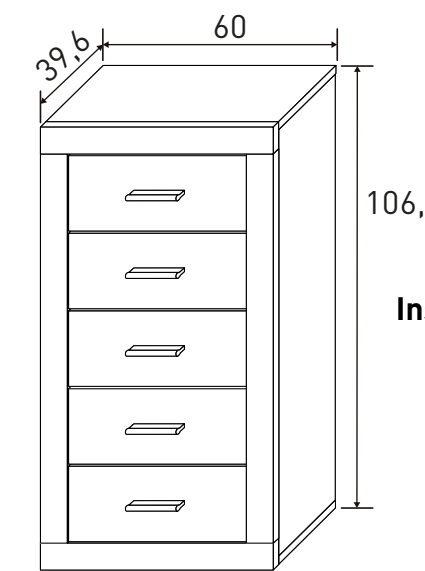

SINFONIER 5 CAJONES
52,69 puntos

- Puccini-textil
- Cambria-blanco
- Cambria-grafito

Nº bultos: 2
Medidas 1/2: 115x42x8,5 cm.
Medidas 2/2: 71x42x12 cm.
M3: 0,077
KG: 40

Instrucciones montaje: