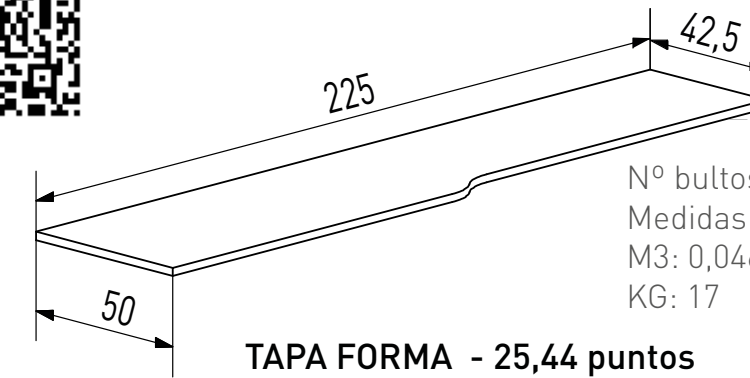

Instrucciones montaje:

Incluye 1 estante y 1 barra para colgar.

ARMARIO 2 PUERTAS
 91,23 puntos

Puccini

Cambria-blanco

Cambria-grafito

Estante opcional armario 2 puertas
 9,28 puntos

Puccini

Instrucciones montaje:

Nº bultos: 1
 Medidas: 229x58x3,5 cm.
 M3: 0,0465
 KG: 17

TAPA FORMA - 25,44 puntos
 Puccini

Instrucciones montaje:

ARCÓN CONTENEDOR
 55,99 puntos
 Puccini-textil

Nº bultos: 1
 Medidas: 106x76x11 cm.
 M3: 0,089
 KG: 47