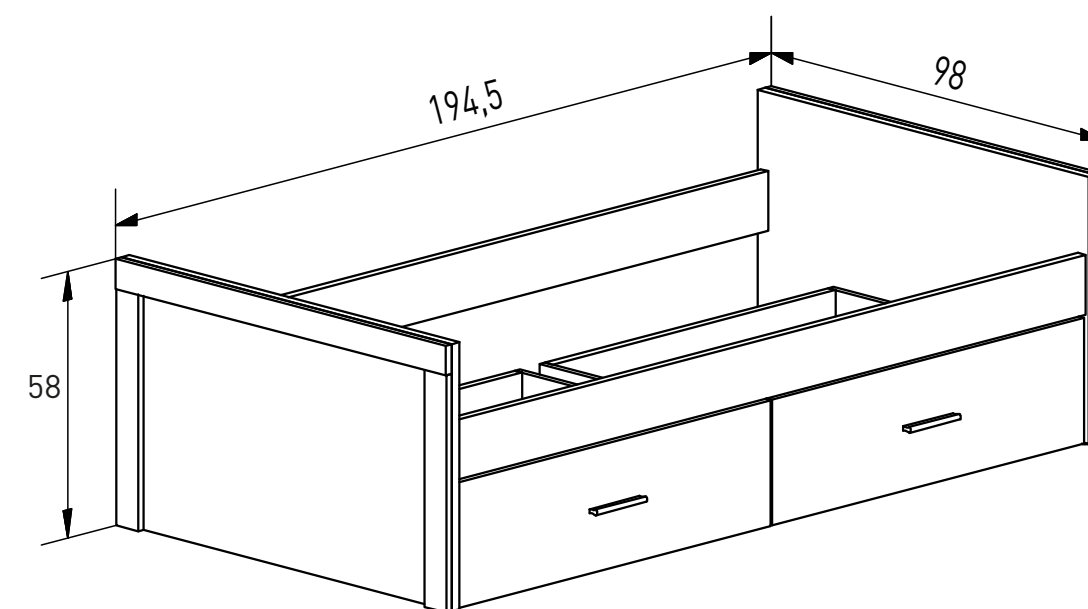

Instrucciones montaje:

CAMA NIDO
48,07 puntos

- Cambria-blanco
- Cambria-grafito

Nº bultos: 1
Medidas: 214,5x62x5,5 cm.
M3: 0,0731
KG: 35

Instrucciones montaje:

CAMA NIDO 2 CAJONES
63,38 puntos

- Puccini-textil