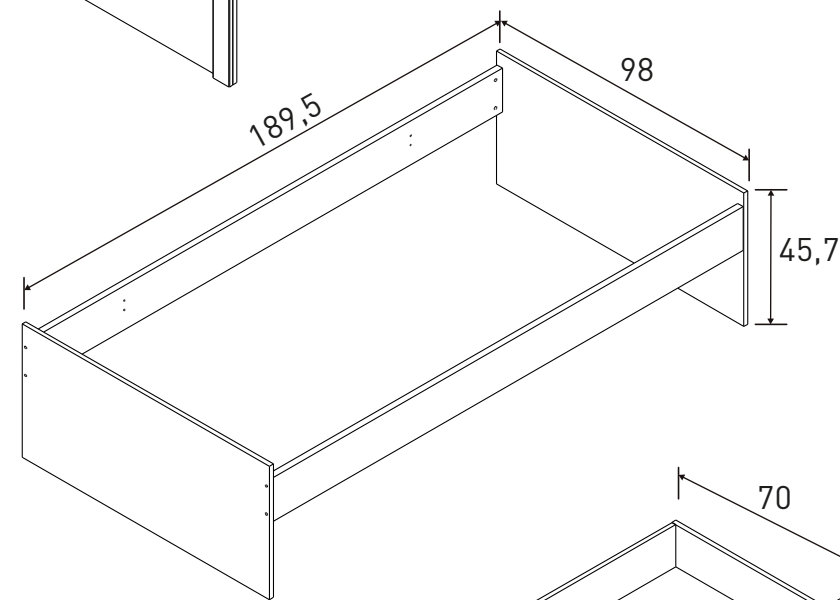

Instrucciones montaje:

PUCCINI-TEXTIL

Nº bultos: 5
Medidas 1/5: 108x76x5 cm.
Medidas 2/5: 206x17x5 cm.
Medidas 3/5: 122x53x5 cm.
Medidas 4/5: 197x74x5 cm.
Medidas 5/5: 103x74x6 cm.
M3: 0,2095
KG: 72

CAMBRIA-BLANCO
CAMBRIA-GRAFITO
Nº bultos: 2
Medidas 1/2: 109,5x76x9 cm.
Medidas 2/2: 205,5x40x10 cm.
M3: 0,157
KG: 76