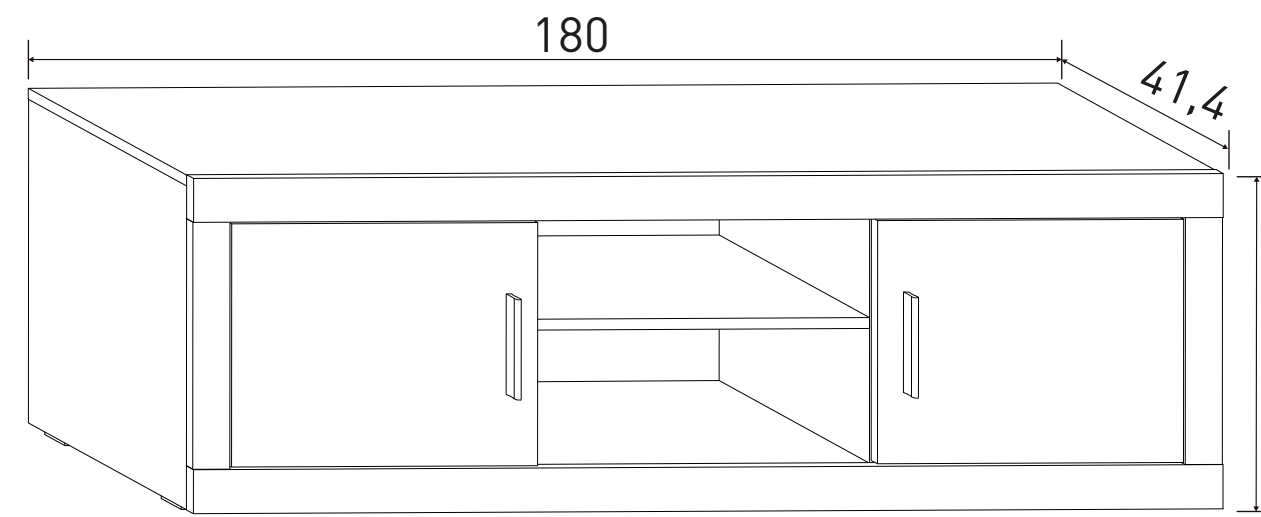

Instrucciones montaje:

Nº bultos: 1
Medidas: 136x25x5 cm.
M3: 0,017
KG: 8

BAJO 30 CM. ESTANTES
15,51 puntos

Cambria

Puccini

Instrucciones montaje:

LARA 2 SALONES

Instrucciones montaje: