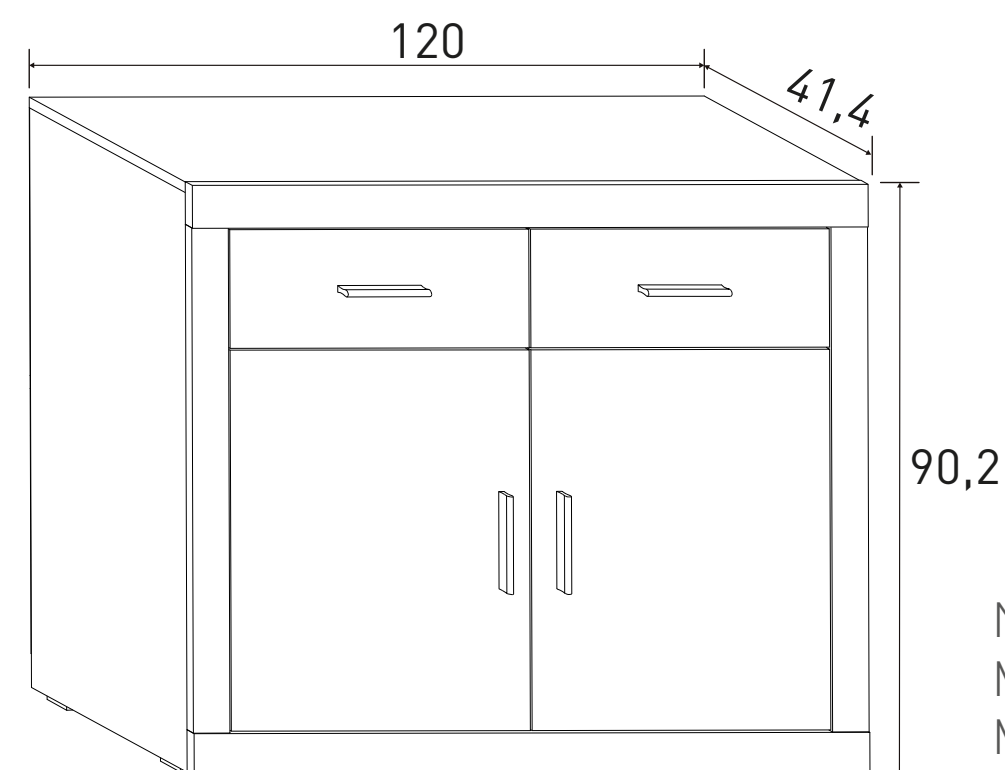

LARA 2 SALONES

Instrucciones montaje:

APARADOR 2 PUERTAS
50,05 puntos

Cambria-blanco

Cambria-grafito

Puccini-textil

Nº bultos: 2
Medidas 1/2: 135x60x11 cm.
Medidas 2/2: 89x60x6 cm.
M3: 0,1211
KG: 52