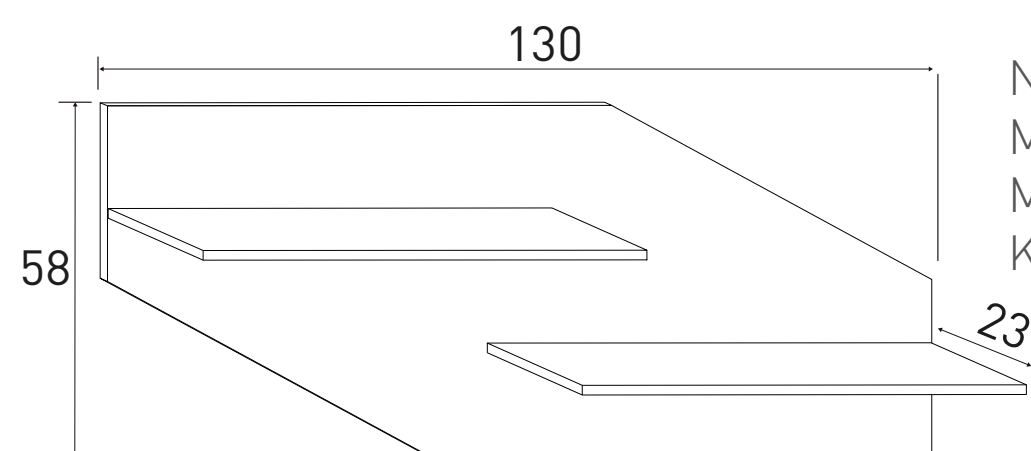

Cambria

Puccini

Nº bultos: 2
Medidas 1/2: 187x69x3 cm.
Medidas 2/2: 79x20x4 cm.
M3: 0,045
KG: 18

Instrucciones montaje:

ALTO 1 PUERTA 130 CM.
26,56 puntos

Cambria-blanco

Cambria-grafito

Puccini-textil

Nº bultos: 1
Medidas: 145x3,6x8 cm.
M3: 0,00422
KG: 19

Instrucciones montaje:

ALTO 2 PUERTAS 130 CM.
33,94 puntos

Cambria-blanco

Cambria-grafito

Puccini-textil

Nº bultos: 1
Medidas: 145x36x9 cm.
M3: 0,047
KG: 23