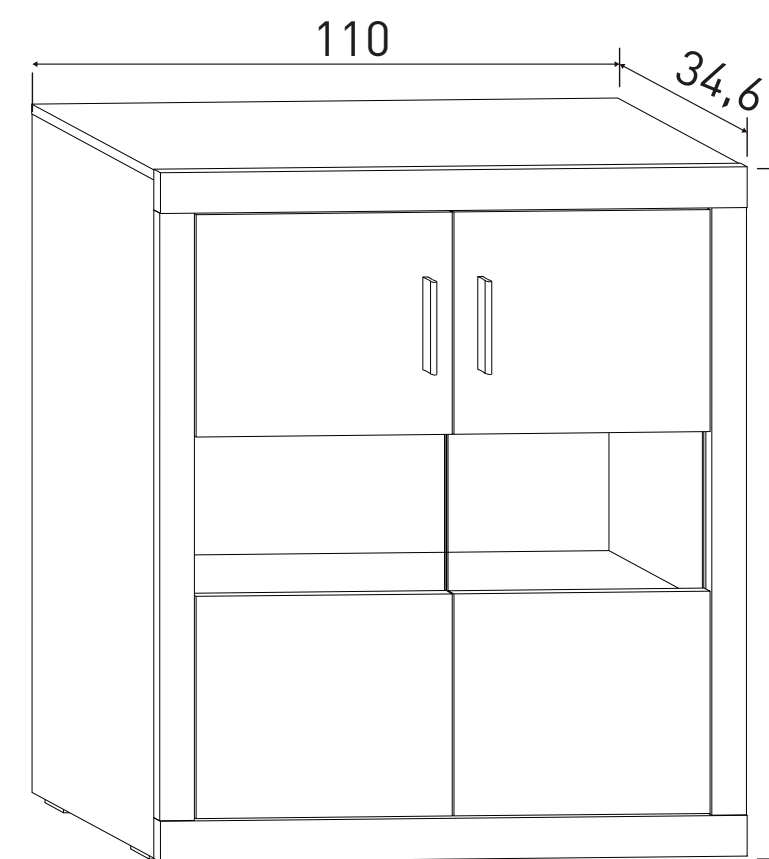

Instrucciones montaje:

Nº bultos: 2
Medidas 1/2: 125x43x11 cm.
Medidas 2/2: 5,5x3,9x8 cm.
M3: 0,0593
KG: 42

BODEGUERO

52,70 puntos

Cambria-grafito

Cambria-blanco

Puccini-textil