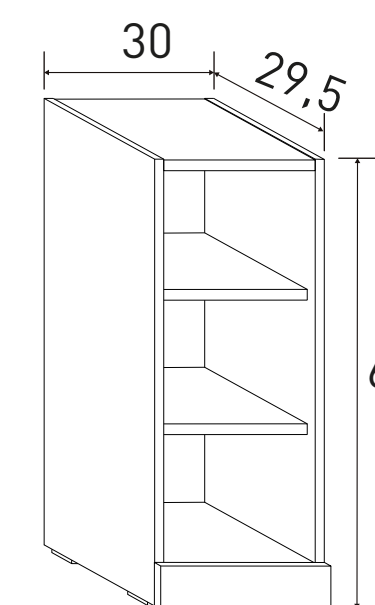

Nº bultos: 1
Medidas: 145x3,6x8 cm.
M3: 0,00422
KG: 19

Instrucciones montaje:

ALTO 2 PUERTAS 130 CM.
33,94 puntos

Cambria-blanco

Cambria-grafito

Puccini-textil

Nº bultos: 1
Medidas: 145x36x9 cm.
M3: 0,047
KG: 23

Nº bultos: 1
Medidas: 137x61x4 cm.
M3: 0,0334
KG: 11

RESPALDO 2 ESTANTES CHAFLÁN 130 CM.
15,19 puntos

Cambria

Puccini

Instrucciones montaje:

ESTANTE 130 CM.
14,26 puntos

Cambria

Puccini

Instrucciones montaje:

Nº bultos: 1
Medidas: 136x25x5 cm.
M3: 0,017
KG: 8

BAJO 30 CM. ESTANTES
15,51 puntos

Cambria

Puccini

Instrucciones montaje:

LARA 2 SALONES

Instrucciones montaje: