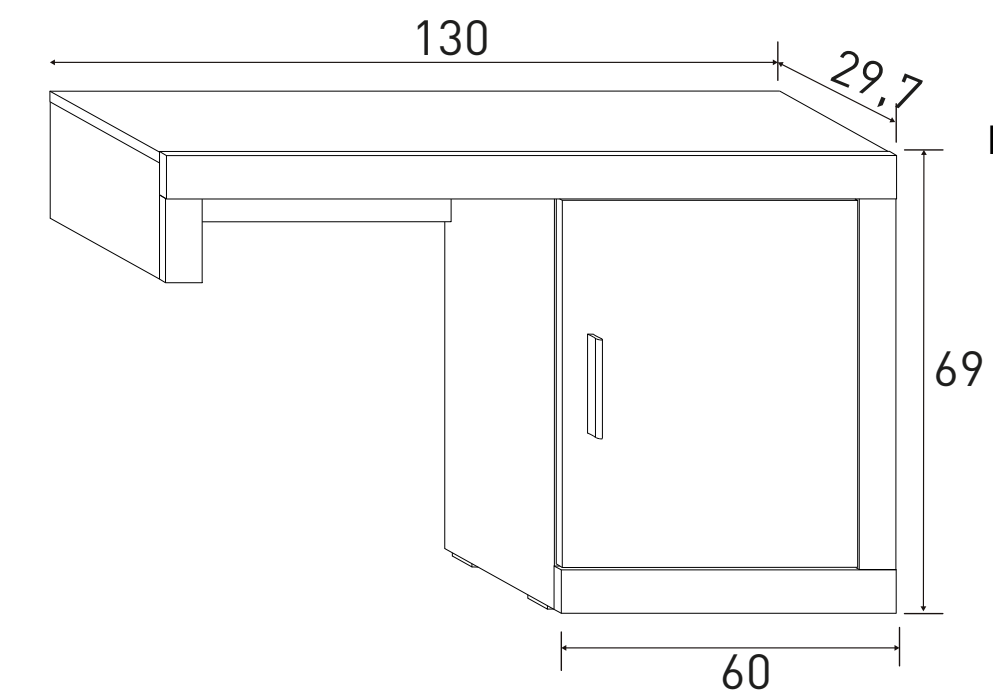

Instrucciones montaje:

Nº bultos: 1
Medidas: 137x63x6 cm
M3: 0,0518
KG: 20

BAJO 1 PUERTA 60 CM.

28,35 puntos

Cambria-grafito

Cambria-blanco

Puccini-textil