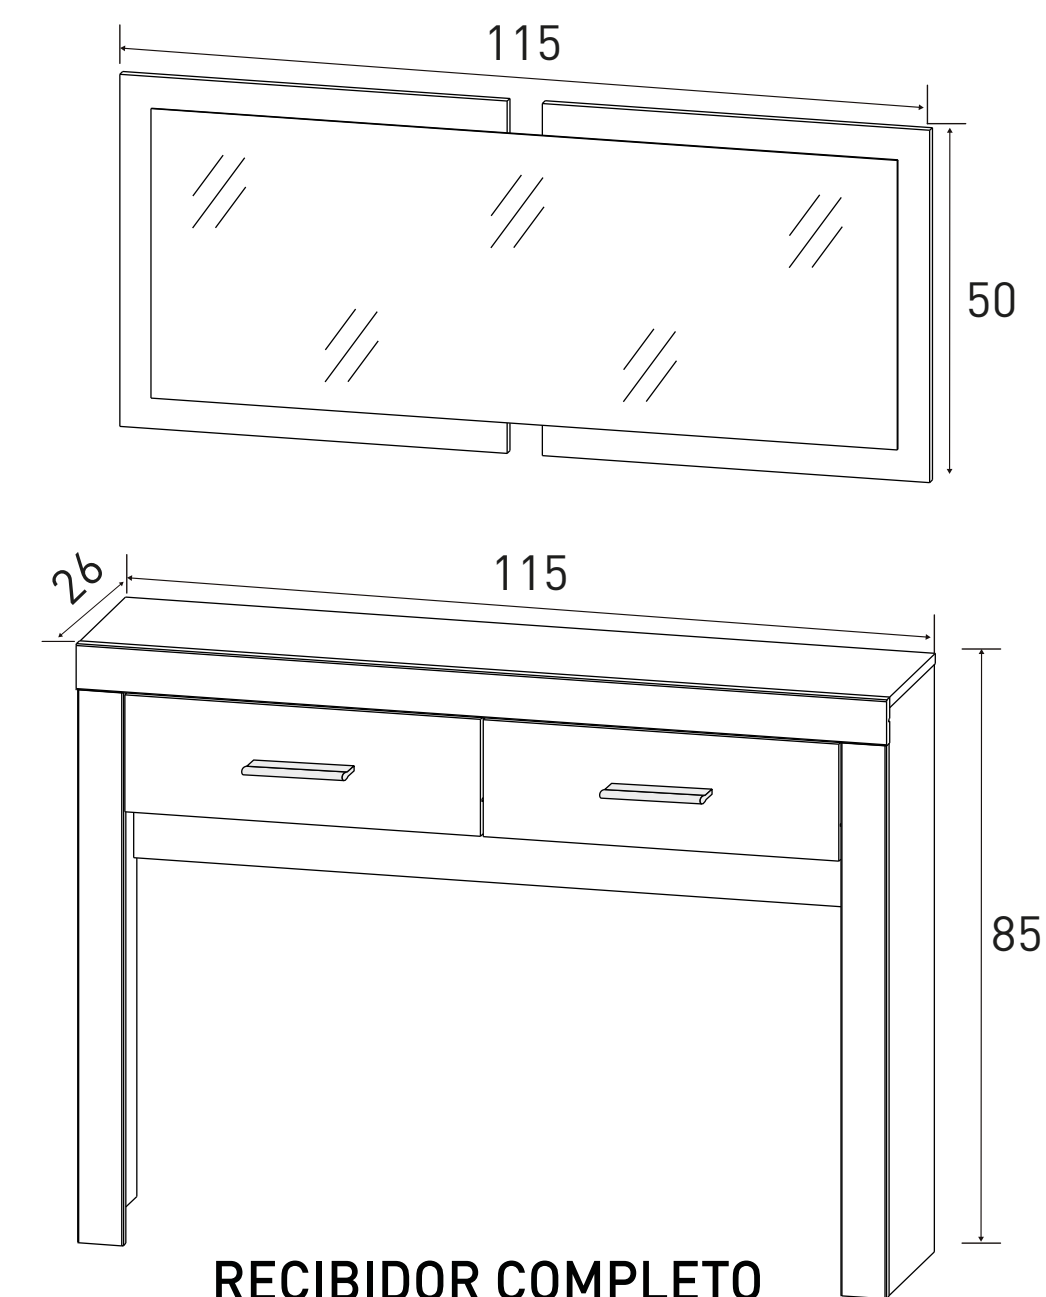

Nº bultos: 2
Medidas 1/2: 135x60x11 cm.
Medidas 2/2: 89x60x6 cm.
M3: 0,1211
KG: 52

RECIBIDOR COMPLETO
50,82 puntos

Cambria-blanco

Cambria-grafito

Instrucciones montaje:

Nº bultos: 1
Medidas: 138x54x10,5 cm.
M3: 0,078
KG: 35