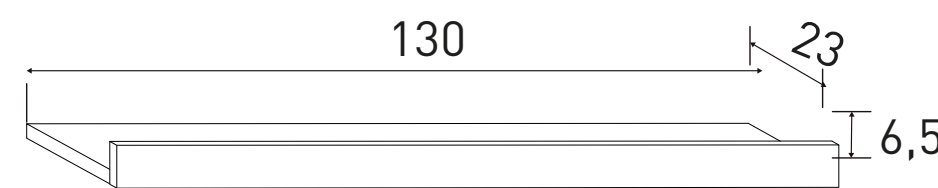

Nº bultos: 1
Medidas: 137x61x4 cm.
M3: 0,0334
KG: 11

RESPALDO 2 ESTANTES CHAFLÁN 130 CM.
15,19 puntos

Cambria

Puccini

Instrucciones montaje:

ESTANTE 130 CM.
14,26 puntos

Cambria

Puccini