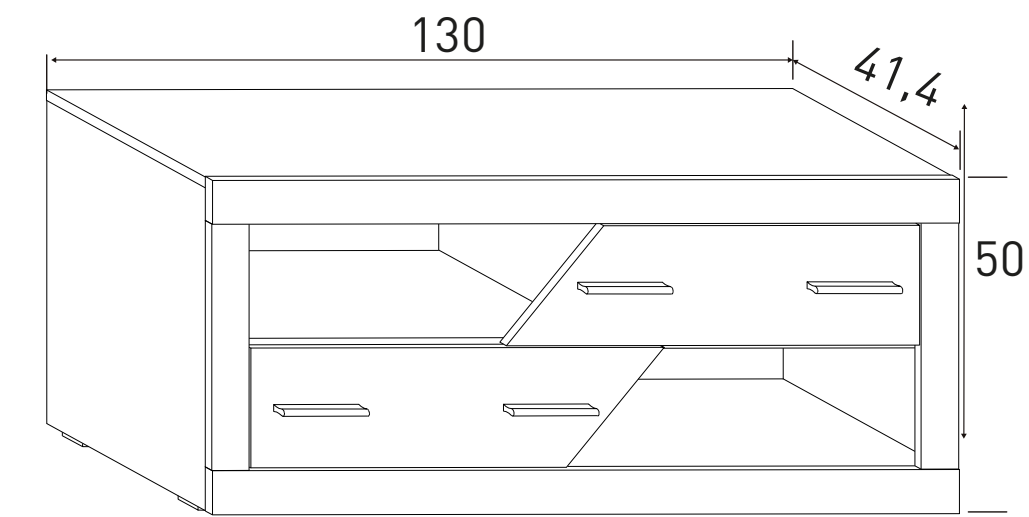

Instrucciones montaje:

Nº bultos: 1
Medidas: 145x48x11 cm.
M3: 0,0766
KG: 37

BAJO 2 CAJONES CHAFLÁN 130 CM

44,13 puntos
Cambria-grafito

Cambria-blanco

Puccini-textil