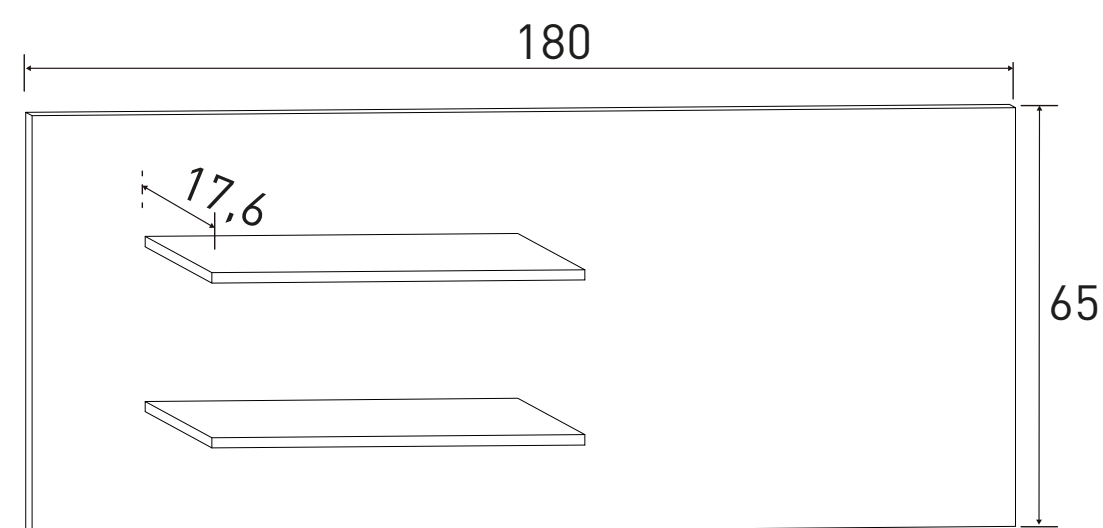

	DESCRIPCIÓN	MEDIDAS	COLOR
	Recibidor completo	marco 50x115x3,5	Cambria-blanco
	Recibidor completo	taquillón 85x115x26	Cambria-grafito

CAMBRIA-BLANCO

CAMBRIA-GRAFITO

LARA 2 SALONES

Instrucciones montaje:

RESPALDO 2 ESTANTES 180 CM.
19,93 puntos

Cambria

Puccini

Nº bultos: 2
Medidas 1/2: 187x69x3 cm.
Medidas 2/2: 79x20x4 cm.
M3: 0,045
KG: 18

Instrucciones montaje:

ALTO 1 PUERTA 130 CM.
26,56 puntos

Cambria-blanco

Cambria-grafito

Puccini-textil