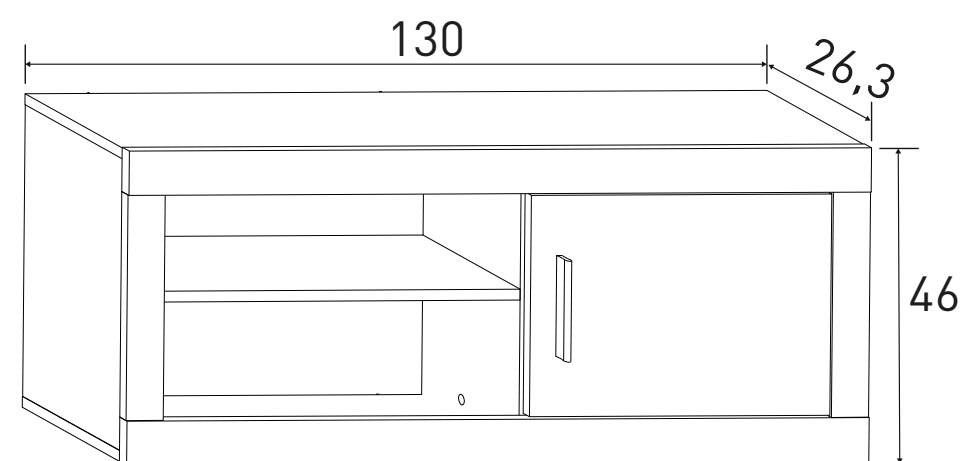

	DESCRIPCIÓN	MEDIDAS	COLOR
	Recibidor completo	marco 50x115x3,5	Cambria-blanco
	Recibidor completo	taquillón 85x115x26	Cambria-grafito

CAMBRIA-BLANCO

CAMBRIA-GRAFITO

LARA 2 SALONES

Instrucciones montaje:

RESPALDO 2 ESTANTES 180 CM.
19,93 puntos

Cambria

Puccini

Nº bultos: 2
Medidas 1/2: 187x69x3 cm.
Medidas 2/2: 79x20x4 cm.
M3: 0,045
KG: 18

Instrucciones montaje:

ALTO 1 PUERTA 130 CM.
26,56 puntos

Cambria-blanco

Cambria-grafito

Puccini-textil