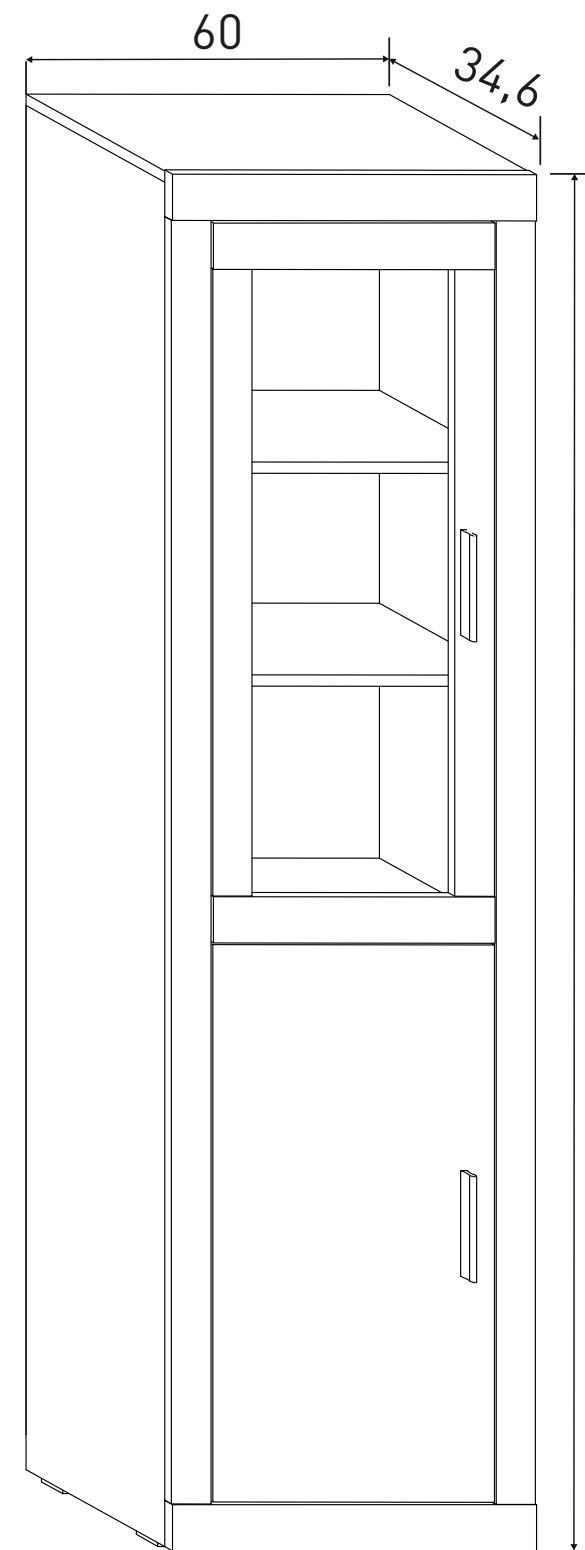

Instrucciones montaje:

Nº bultos: 2
Medidas 1/2: 206x41x8 cm.
Medidas 2/2: 108x6x4 cm.
M3: 0,0702
KG: 43

VITRINA 1 PTA. MADERA 1 PTA. CRISTAL

56,84 puntos

Cambria-grafito

Puccini-textil

Cambria-blanco