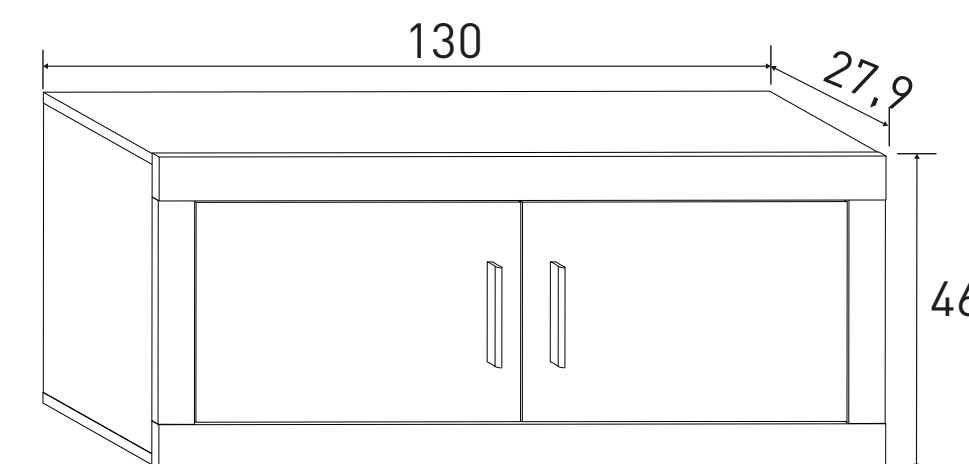

Cambria

Puccini

Nº bultos: 2
Medidas 1/2: 187x69x3 cm.
Medidas 2/2: 79x20x4 cm.
M3: 0,045
KG: 18

Instrucciones montaje:

ALTO 1 PUERTA 130 CM.
26,56 puntos

Cambria-blanco

Cambria-grafito

Puccini-textil

Nº bultos: 1
Medidas: 145x3,6x8 cm.
M3: 0,00422
KG: 19

Instrucciones montaje:

ALTO 2 PUERTAS 130 CM.
33,94 puntos

Cambria-blanco

Cambria-grafito

Puccini-textil

Nº bultos: 1
Medidas: 145x36x9 cm.
M3: 0,047
KG: 23