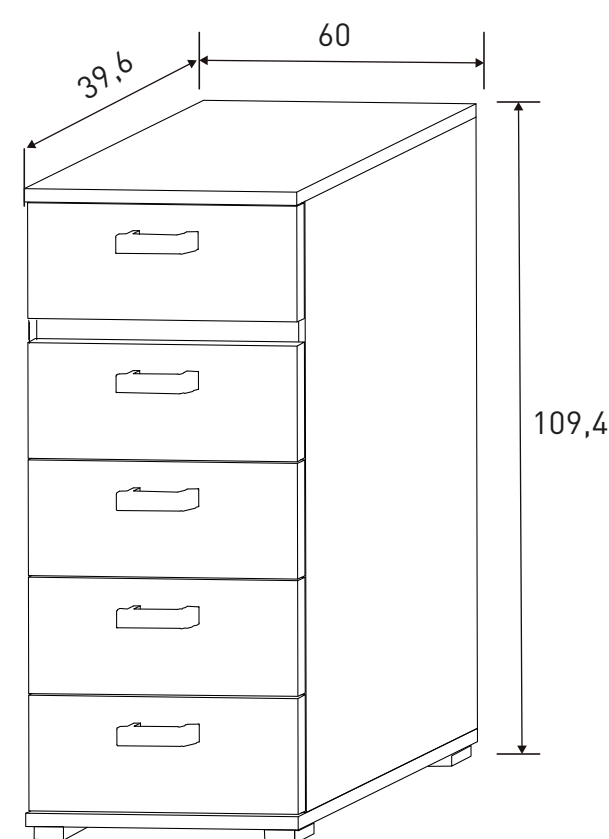

PRIEGO DORMITORIOS

CABECERO CON LUCES DE LED 260 CM. PRIEGO

33,49 puntos
Cambria-grafito

Instrucciones montaje:

Nº bultos: 2
Medidas 1/2: 227x63,5x6 cm.
Medidas 2/2: 20x9x4 cm.
M3: 0,09
KG: 32,50

MESITA DE NOCHE 2 CAJONES PRIEGO

21,37 puntos
Cambria-grafito

Instrucciones montaje:

Nº bultos: 1
Medidas: 68x51x12,5 cm.
M3: 0,044
KG: 19

MARCO ESPEJO PRIEGO
20,06 puntos

Cambria

Instrucciones montaje:

Nº bultos: 1
Medidas: 97,5x80x3 cm.
M3: 0,0234
KG: 15

ARMARIO PUERTAS CORREDERAS PRIEGO

133,40 puntos
Cambria-grafito

Instrucciones montaje:

Nº bultos: 3
Medidas 1/3: 194x57,5x4,9 cm.
Medidas 2/3: 212x58x6,5 cm.
Medidas 3/3: 84,5x79,5x9,7 cm.
M3: 0,1997
KG: 122

Incluyen 2 estantes y 2 barras para colgar.

SINFONIER 5 CAJONES PRIEGO

47,26 puntos
Cambria-grafito

Nº bultos: 1
Medidas: 136x43,5x12,5 cm.
M3: 0,074
KG: 36

CÓMODA 4 CAJONES PRIEGO

51,58 puntos
Cambria-grafito