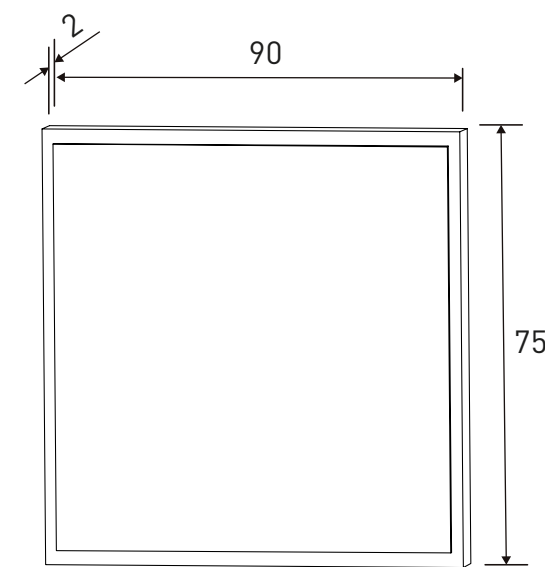

PRIEGO DORMITORIO

PRIEGO 05

ARMARIO PUERTAS CORREDERAS 134,04 puntos

DESCRIPCIÓN	MEDIDAS	COLOR	UNID.	PUNTOS/UNID.
 Armario puertas correderas	207,6x180x55	Cambria-grafito	1	134,04
 Cajonera opcional LARA	36x77x45	Cambria	1	25,24

PRIEGO DORMITORIOS

CABECERO CON LUCES DE LED 260 CM. PRIEGO

33,49 puntos
Cambria-grafito

Instrucciones montaje:

Nº bultos: 2
Medidas 1/2: 227x63,5x6 cm.
Medidas 2/2: 20x9x4 cm.
M3: 0,09
KG: 32,50

MESITA DE NOCHE 2 CAJONES PRIEGO

21,37 puntos
Cambria-grafito

Instrucciones montaje:

Nº bultos: 1
Medidas: 68x51x12,5 cm.
M3: 0,044
KG: 19

MARCO ESPEJO PRIEGO
20,06 puntos

Cambria

Instrucciones montaje:

Nº bultos: 1
Medidas: 97,5x80x3 cm.
M3: 0,0234
KG: 15

ARMARIO PUERTAS CORREDERAS PRIEGO

133,40 puntos
Cambria-grafito

Instrucciones montaje:

Nº bultos: 3
Medidas 1/3: 194x57,5x4,9 cm.
Medidas 2/3: 212x58x6,5 cm.
Medidas 3/3: 84,5x79,5x9,7 cm.
M3: 0,1997
KG: 122