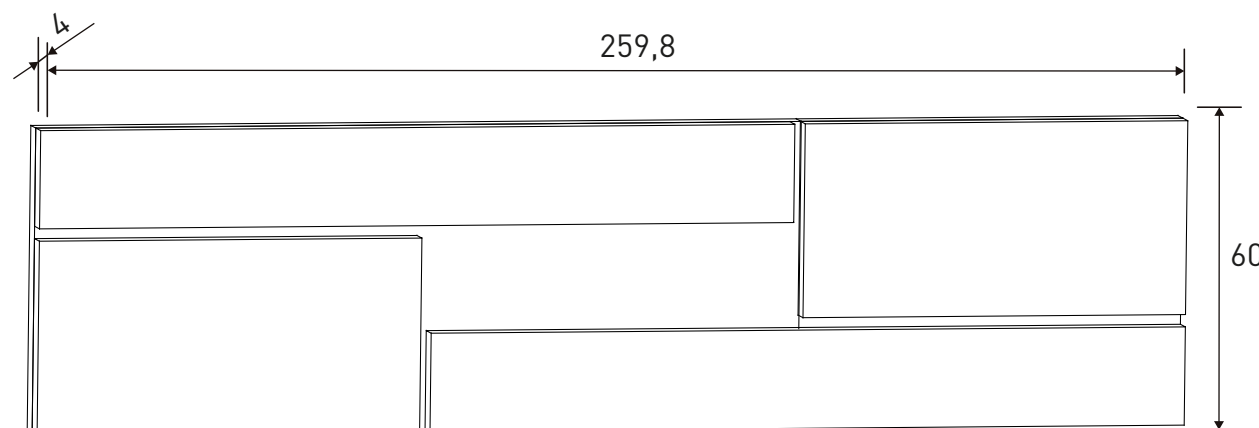

PRIEGO DORMITORIO

PRIEGO 05

ARMARIO PUERTAS CORREDERAS 134,04 puntos

DESCRIPCIÓN	MEDIDAS	COLOR	UNID.	PUNTOS/UNID.
 Armario puertas correderas	207,6x180x55	Cambria-grafito	1	134,04
 Cajonera opcional LARA	36x77x45	Cambria	1	25,24

PRIEGO DORMITORIOS

CABECERO CON LUCES DE LED 260 CM. PRIEGO

33,49 puntos
Cambria-grafito

Instrucciones montaje:

Nº bultos: 2
Medidas 1/2: 227x63,5x6 cm.
Medidas 2/2: 20x9x4 cm.
M3: 0,09
KG: 32,50

MESITA DE NOCHE 2 CAJONES PRIEGO

21,37 puntos
Cambria-grafito

Instrucciones montaje:

Nº bultos: 1
Medidas: 68x51x12,5 cm.
M3: 0,044
KG: 19

MARCO ESPEJO PRIEGO
20,06 puntos

Cambria

Instrucciones montaje:

Nº bultos: 1
Medidas: 97,5x80x3 cm.
M3: 0,0234
KG: 15