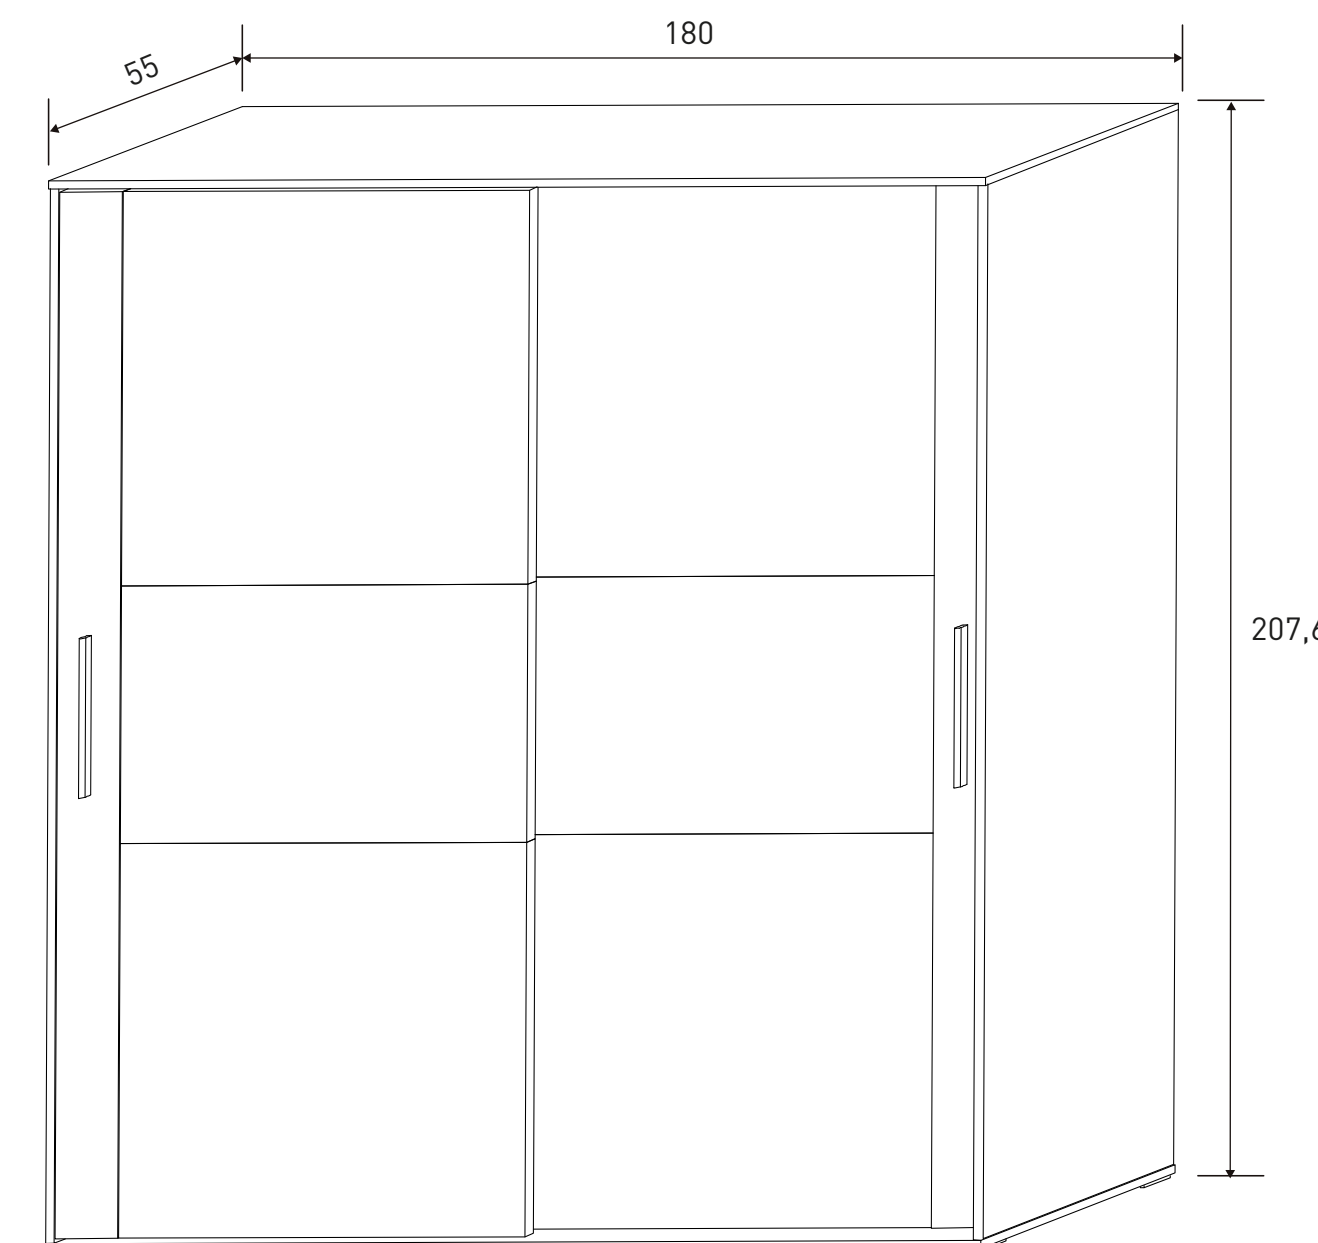

PRIEGO DORMITORIOS

CABECERO CON LUCES DE LED 260 CM. PRIEGO

33,49 puntos
Cambria-grafito

Instrucciones montaje:

Nº bultos: 2
Medidas 1/2: 227x63,5x6 cm.
Medidas 2/2: 20x9x4 cm.
M3: 0,09
KG: 32,50

MESITA DE NOCHE 2 CAJONES PRIEGO

21,37 puntos
Cambria-grafito

Instrucciones montaje:

Nº bultos: 1
Medidas: 68x51x12,5 cm.
M3: 0,044
KG: 19

MARCO ESPEJO PRIEGO
20,06 puntos

Cambria

Instrucciones montaje:

Nº bultos: 1
Medidas: 97,5x80x3 cm.
M3: 0,0234
KG: 15

ARMARIO PUERTAS CORREDERAS PRIEGO

133,40 puntos
Cambria-grafito

Instrucciones montaje:

Nº bultos: 3
Medidas 1/3: 194x57,5x4,9 cm.
Medidas 2/3: 212x58x6,5 cm.
Medidas 3/3: 84,5x79,5x9,7 cm.
M3: 0,1997
KG: 122