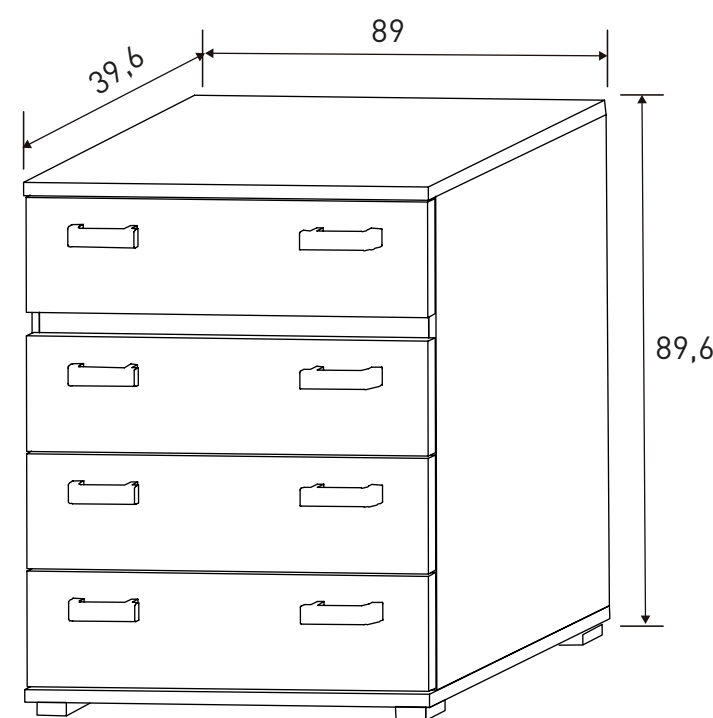

ARMARIO PUERTAS CORREDERAS PRIEGO

133,40 puntos
Cambria-grafito

Instrucciones montaje:

Nº bultos: 3
Medidas 1/3: 194x57,5x4,9 cm.
Medidas 2/3: 212x58x6,5 cm.
Medidas 3/3: 84,5x79,5x9,7 cm.
M3: 0,1997
KG: 122

Incluyen 2 estantes y 2 barras para colgar.

SINFONIER 5 CAJONES PRIEGO

47,26 puntos
Cambria-grafito

Nº bultos: 1
Medidas: 136x43,5x12,5 cm.
M3: 0,074
KG: 36

CÓMODA 4 CAJONES PRIEGO

51,58 puntos
Cambria-grafito

Instrucciones montaje:

Nº bultos: 2
Medidas 1/2: 104,5x47x10 cm.
Medidas 2/2: 93x36,4x10 cm.
M3: 0,083
KG: 40,00

MURAL CON LUNA PRIEGO

25,35 puntos
Cambria

Instrucciones montaje:

Nº bultos: 1
Medidas: 188x53,5x3 cm.
M3: 0,0302
KG: 19,50

CAJONERA INTERIOR LARA

25,24 puntos
Cambria

Instrucciones montaje:

Nº bultos: 1
Medidas: 95x48x9 cm.
M3: 0,041
KG: 14

Instrucciones montaje TODO EL CATÁLOGO:

PRIEGO

Actualizado Junio 2024

NUEVA COLECCIÓN DE DORMITORIOS