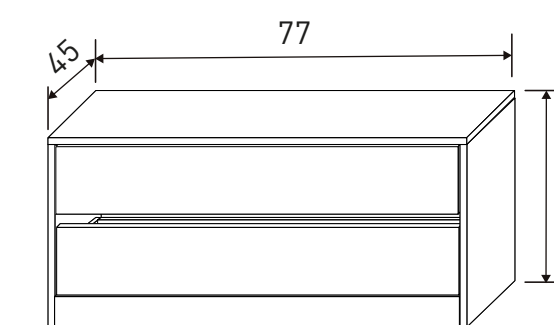

Incluyen 2 estantes y 2 barras para colgar.

SINFONIER 5 CAJONES PRIEGO

47,26 puntos
Cambria-grafito

Nº bultos: 1
Medidas: 136x43,5x12,5 cm.
M3: 0,074
KG: 36

CÓMODA 4 CAJONES PRIEGO

51,58 puntos
Cambria-grafito

Instrucciones montaje:

Nº bultos: 2
Medidas 1/2: 104,5x47x10 cm.
Medidas 2/2: 93x36,4x10 cm.
M3: 0,083
KG: 40,00

MURAL CON LUNA PRIEGO

25,35 puntos
Cambria

Instrucciones montaje:

Nº bultos: 1
Medidas: 188x53,5x3 cm.
M3: 0,0302
KG: 19,50

CAJONERA INTERIOR LARA

25,24 puntos
Cambria

Instrucciones montaje:

Nº bultos: 1
Medidas: 95x48x9 cm.
M3: 0,041
KG: 14

Instrucciones montaje TODO EL CATÁLOGO:

PRIEGO

Actualizado Junio 2024

NUEVA COLECCIÓN DE DORMITORIOS