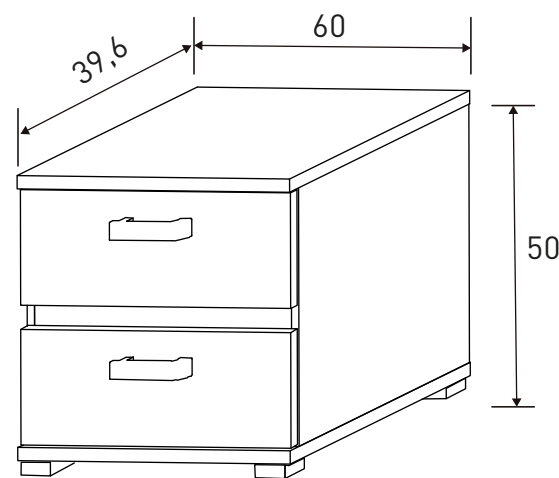

PRIEGO DORMITORIOS

CABECERO CON LUCES DE LED 260 CM. PRIEGO

33,49 puntos
Cambria-grafito

Instrucciones montaje:

Nº bultos: 2
Medidas 1/2: 227x63,5x6 cm.
Medidas 2/2: 20x9x4 cm.
M3: 0,09
KG: 32,50

MESITA DE NOCHE 2 CAJONES PRIEGO

21,37 puntos
Cambria-grafito

Instrucciones montaje:

Nº bultos: 1
Medidas: 68x51x12,5 cm.
M3: 0,044
KG: 19

MARCO ESPEJO PRIEGO
20,06 puntos

Cambria

Instrucciones montaje:

Nº bultos: 1
Medidas: 97,5x80x3 cm.
M3: 0,0234
KG: 15