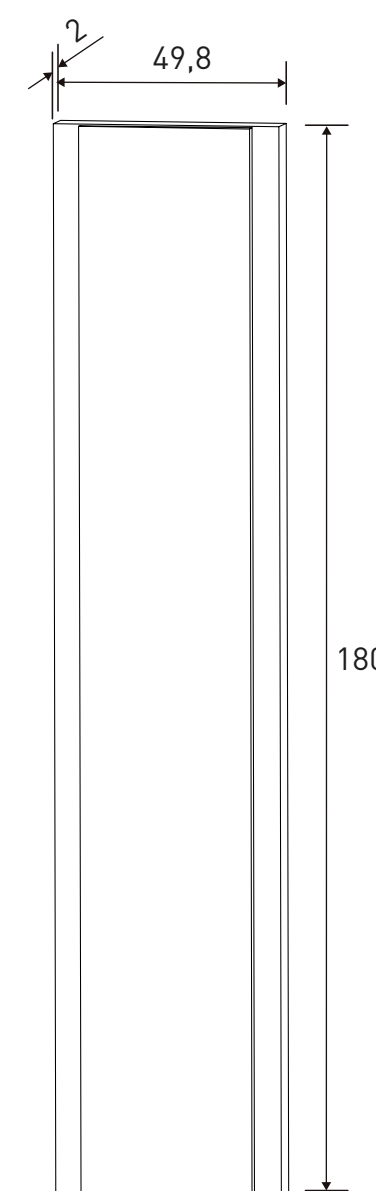

Cambria-grafito

1

51,58

Marco espejo

75x90,8x2

Cambria

1

20,06

21,37 puntos
Cambria-grafito

Instrucciones montaje:

Nº bultos: 1
Medidas: 68x51x12,5 cm.
M3: 0,044
KG: 19

MARCO ESPEJO PRIEGO
20,06 puntos

Cambria

Instrucciones montaje:

Nº bultos: 1
Medidas: 97,5x80x3 cm.
M3: 0,0234
KG: 15

Incluyen 2 estantes y 2 barras para colgar.

SINFONIER 5 CAJONES PRIEGO

47,26 puntos
Cambria-grafito

Nº bultos: 1
Medidas: 136x43,5x12,5 cm.
M3: 0,074
KG: 36

CÓMODA 4 CAJONES PRIEGO

51,58 puntos
Cambria-grafito

Instrucciones montaje:

Nº bultos: 2
Medidas 1/2: 104,5x47x10 cm.
Medidas 2/2: 93x36,4x10 cm.
M3: 0,083
KG: 40,00

MURAL CON LUNA PRIEGO

25,35 puntos
Cambria

Instrucciones montaje:

Nº bultos: 1
Medidas: 188x53,5x3 cm.
M3: 0,0302
KG: 19,50