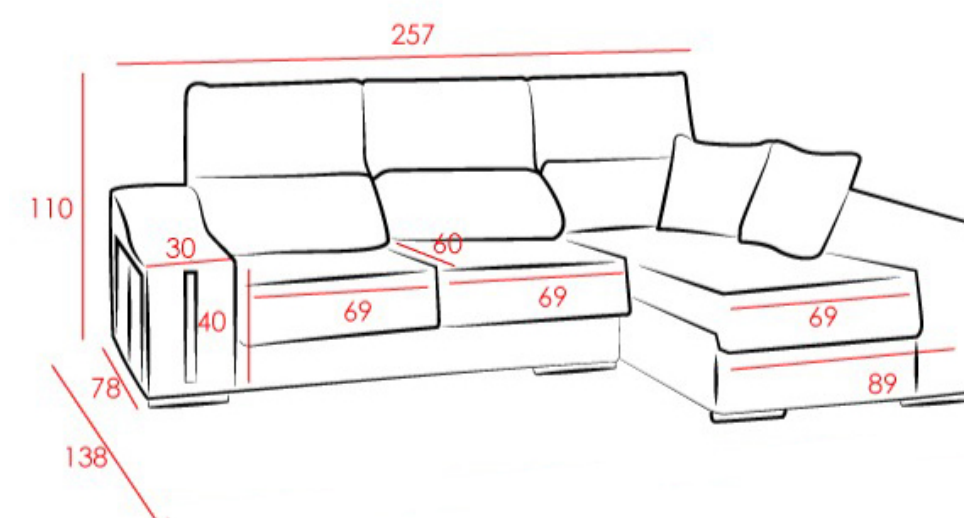

MODELO RIO

CARACTERÍSTICAS

- Armazón de pino macizo.
- Espuma D-25 suave con muelle ensacado.
- Respaldos relleno de picado reclinables.
- Enfibrado 150 gramos.
- Asientos extraíbles de muelle en zig-zag.
- Patas redondas aluminio.
- Arcón, 2 taburetes y 2 cojines decoración incluidos.
- Guarda mano derecha o izquierda.
- Se compone de dos bultos que se unen con unas chapas de unión (peso aproximado de cada bulto es de 30/40 kg).

TAPIZADOS DISPONIBLES:

- CAIRO: antracita, beig oscuro, grafito y perla.
- MAGNOL*: cemento, piedra y plomo.
- EDI*: camel, marengo y plata.

TAPIZADOS EN STOCK:

- MAGNOL*: cemento.

TAPIZADO	SHAISELONGUE
CAIRO	272,50
MAGNOL*	276,50
EDI*	284,69

VALOR DEL PUNTO OFERTA

*Microfibra algodónada.