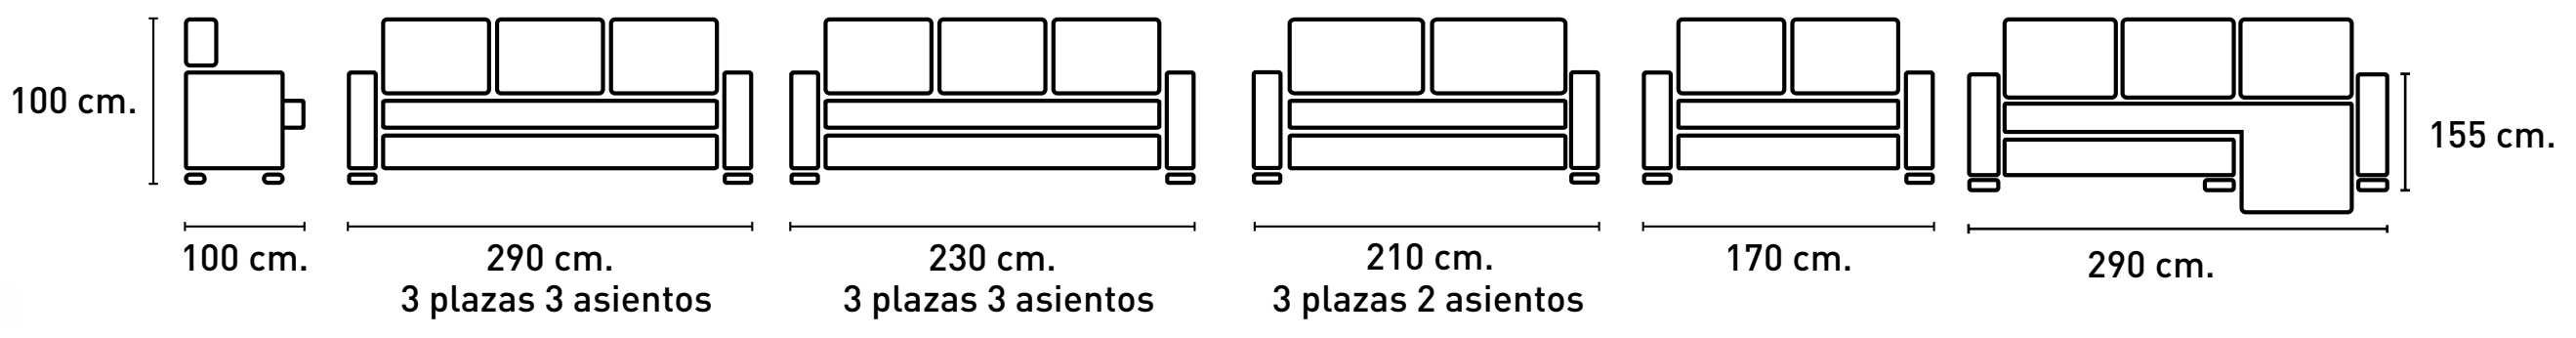

ROBERT

RESPALDOS, ASIENTOS Y COJINES DE BRAZO DESENFUNDABLES - RECLINABLE Y EXTRAÍBLE - PATAS CROMADA ALTURA ROBOT ASPIRADOR

ROBERT

TAPIZADO	3P 3 ASIENTOS 290 CM.	3P 3 ASIENTOS 230 CM.	3 PLAZAS	2 PLAZAS	SHAISELONGUE
CAIRO	494,00	470,13	335,51	262,41	515,25
MAGNOL*	497,63	473,38	338,01	264,66	519,25
EDI*	499,44	475,00	339,26	265,79	521,25

VALOR DEL PUNTO OFERTA

RESPALDOS, ASIENTOS Y COJINES DE BRAZO DESENFUNDABLES - RECLINABLE Y EXTRAÍBLE - PATAS CROMADA ALTURA ROBOT ASPIRADOR

NUEVOS PUNTOS OCTUBRE 2023

MODELO ROBERT

CARACTERÍSTICAS

- Armazón: Madera de pino con costado de DM y aglomerado de 1ª calidad, reforzado con escuadras, revestido con espuma de poliuretano.
- Mecanismo: Hierro extensible con muelle zigzag deslizante al suelo por puntos.
- Asiento: Núcleo espuma prensada 70 kg con muelle ensacado + capa 4 cm 28 kg suave + capa 4 cm 25 kg súper suave biselada + fibra hueca siliconada.
- Respaldo: Fibra hueca siliconada al 50% y 50% goma picada de 1ª calidad.
- Patas: Cromadas altura robot aspirador.
- Respaldos, asientos y cojines de brazo desfundables.
- Asiento extraíbles y respaldos reclinables.