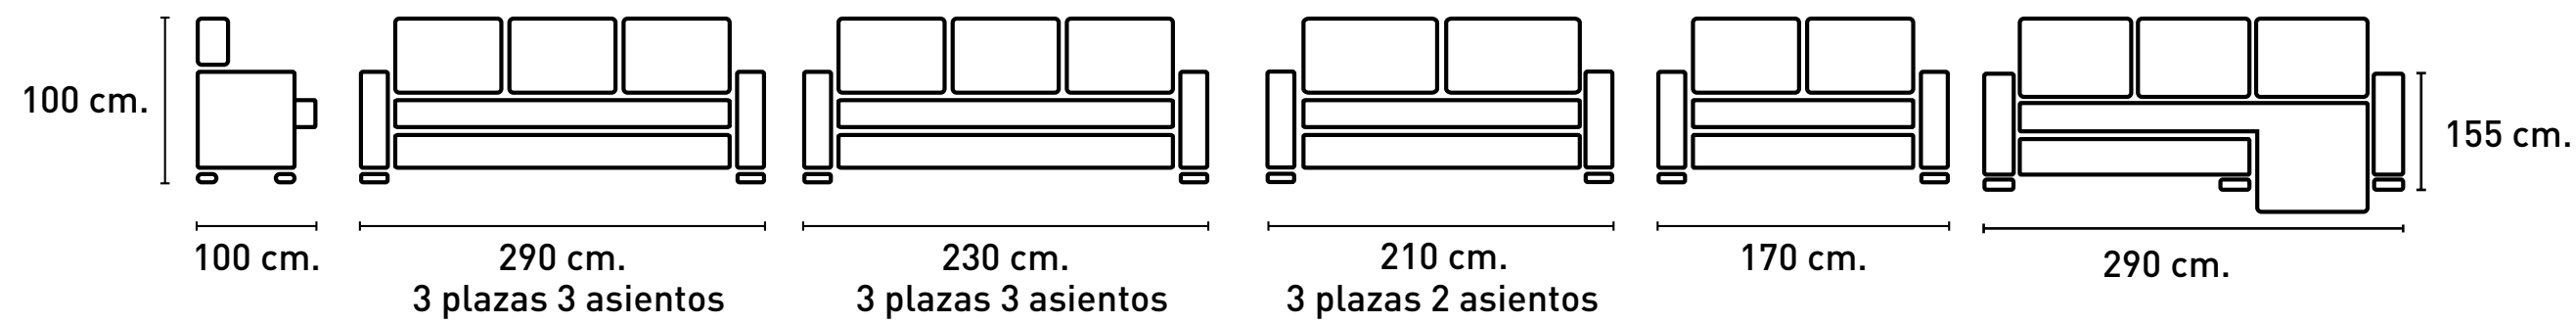

MODELO ROBERT

CARACTERÍSTICAS

- Armazón: Madera de pino con costado de DM y aglomerado de 1ª calidad, reforzado con escuadras, revestido con espuma de poliuretano.
- Mecanismo: Hierro extensible con muelle zigzag deslizante al suelo por puntos.
- Asiento: Núcleo espuma prensada 70 kg con muelle ensacado + capa 4 cm 28 kg suave + capa 4 cm 25 kg súper suave biselada + fibra hueca siliconada.
- Respaldo: Fibra hueca siliconada al 50% y 50% goma picada de 1ª calidad.
- Patas: Cromadas altura robot aspirador.
- Respaldos, asientos y cojines de brazo desfundables.
- Asiento extraíbles y respaldos reclinables.

TAPIZADOS DISPONIBLES:

- CAIRO: antracita, beig oscuro, grafito y perla.
- MAGNOL*: cemento, piedra y plomo.
- EDI*: camel, marengo y plata.

TAPIZADO	3P 3 ASIENTOS 290 CM.	3P 3 ASIENTOS 230 CM.	3 PLAZAS	2 PLAZAS	SHAISELONGUE
CAIRO	494,00	470,13	335,51	262,41	515,25
MAGNOL*	497,63	473,38	338,01	264,66	519,25
EDI*	499,44	475,00	339,26	265,79	521,25

VALOR DEL PUNTO OFERTA

*Microfibra algodónada.