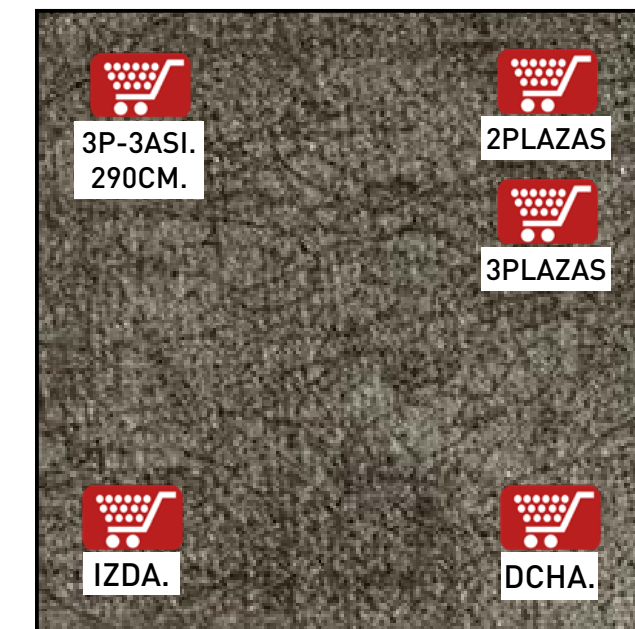

Grafito

Perla

Camel

TELA EDI*

Marengo

Plata

*Microfibra algodónada.