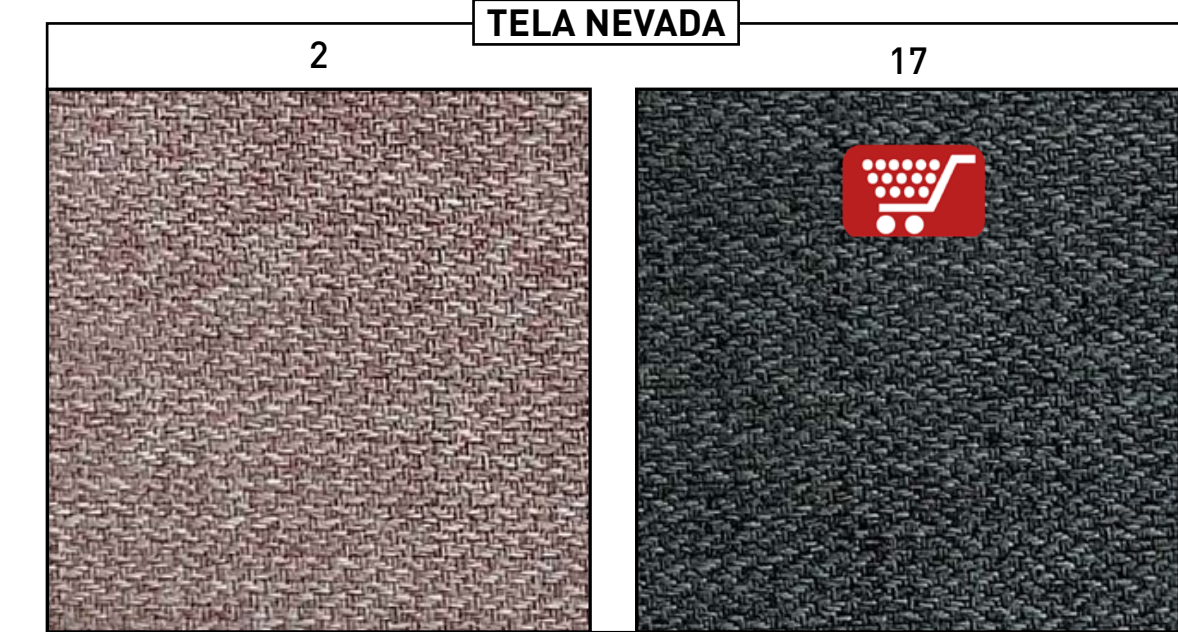

MODELO ROEROS

CARACTERÍSTICAS

- Balancín con estructura de madera de pino.
- Respaldo y asiento con cincha de 80mm.
- Cojín de asiento con goma espuma de densidad 25kg.
- Asiento desenfundable.
- Patas de madera de haya desmontables color wengué

TAPIZADOS DISPONIBLES:

- NEVADA: 2 - 17
- CAIRO: antracita, beig oscuro, grafito y perla.
- MAGNOL*: cemento, piedra y plomo.
- EDI*: antracita, camel, marengo, plata y rosa.

TAPIZADO EN STOCK:

- MAGNOL*: cemento y piedra.

TAPIZADO	BALANCÍN
NEVADA	58,13
CAIRO	59,38
MAGNOL*	60,63
EDI*	61,25

VALOR DEL PUNTO OFERTA

*Microfibra algodónada.