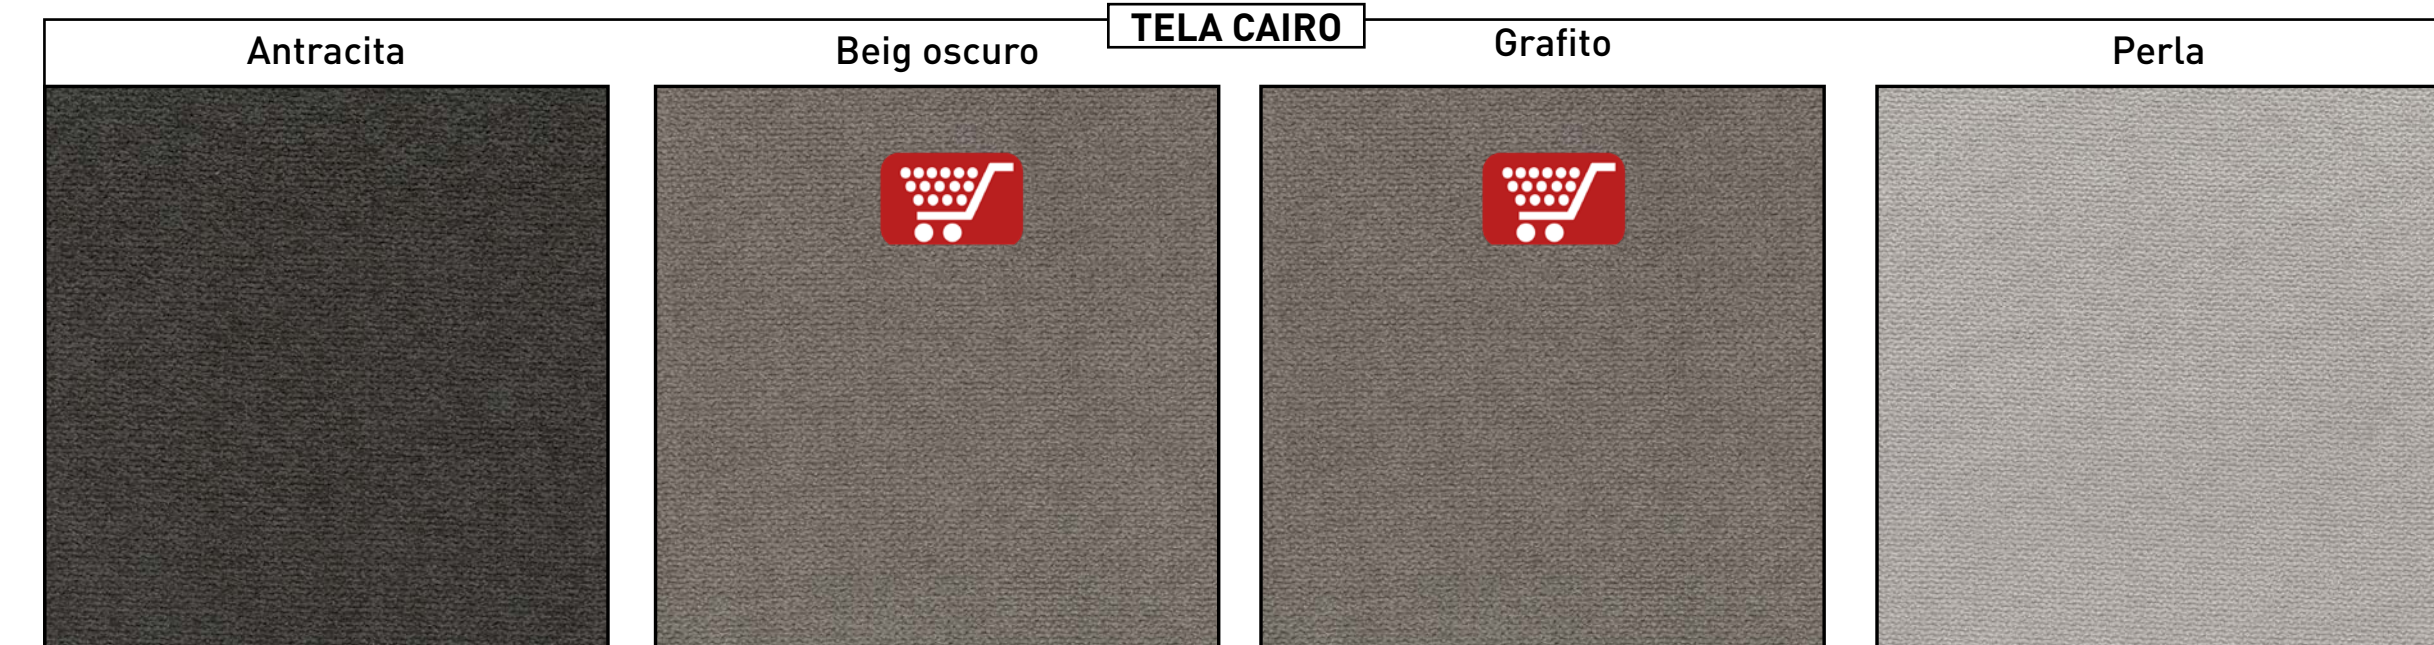

TAPIZADO	BALANCÍN
NEVADA	58,13
CAIRO	59,38
MAGNOL*	60,63
EDI*	61,25

VALOR DEL PUNTO OFERTA