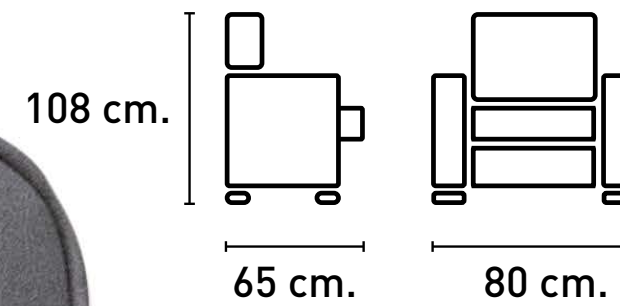

MODELO ROEROS

CARACTERÍSTICAS

- Balancín con estructura de madera de pino.
- Respaldo y asiento con cincha de 80mm.
- Cojín de asiento con goma espuma de densidad 25kg.
- Asiento desenfundable.
- Patas de madera de haya desmontables color wengué

TAPIZADOS DISPONIBLES:

- NEVADA: 2 - 17
- CAIRO: antracita, beig oscuro, grafito y perla.
- MAGNOL*: cemento, piedra y plomo.
- EDI*: antracita, camel, marengo, plata y rosa.

TAPIZADO EN STOCK:

- MAGNOL*: cemento y piedra.