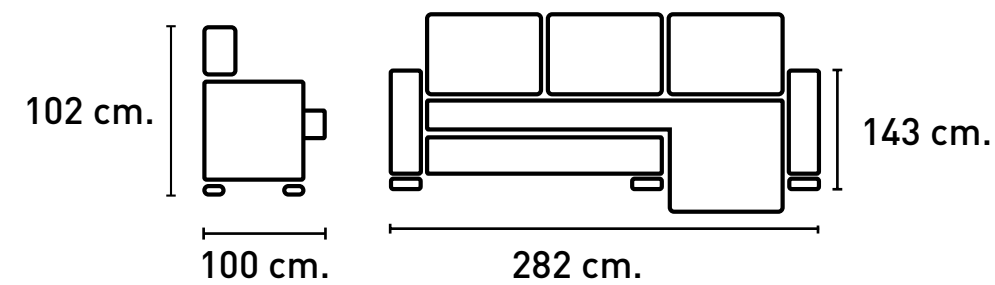

MODELO ROMA CAMA

CARACTERÍSTICAS

- Arcón.
- Respaldos reclinables.
- Asientos extraíbles XL cama, de muelle ensacado.
- Brazo siesta.
- Doble costura.
- Patas de aluminio.
- Incluye 2 cojines decorativos y 2 taburetes.
- Guarda mano derecha o izquierda.
- Se compone de dos bultos que se unen con unas chapas de unión.

TAPIZADOS DISPONIBLES:

- CAIRO: antracita, beig oscuro, grafito y perla.
- MAGNOL*: cemento, piedra y plomo.
- EDI*: camel, marengo y plata.

TAPIZADO EN STOCK:

- MAGNOL*: cemento y piedra.
- EDI*: camel y marengo.

TAPIZADO	PUNTOS
CAIRO	379,00
MAGNOL*	384,50
EDI*	387,38

VALOR DEL PUNTO OFERTA

*Microfibra algodónada.