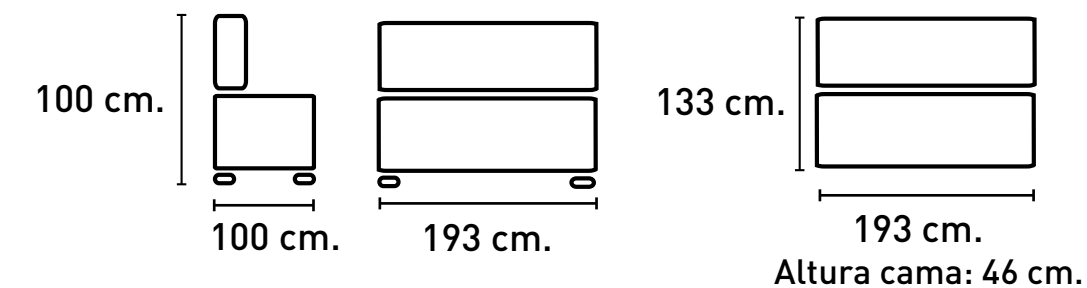

# MODELO ROMEO

Sofá cama con arcón: 162,50 puntos

VALOR DEL PUNTO OFERTA

## CARACTERÍSTICAS

- Armazón madera de pino y tablero aglomerado 16mm.
- Somier de 10 lamas de eucalipto.
- Colchón densidad 20 kg, 188x126 cm. Funda TNT con cremallera.
- Edredón con fibra 300 gr/m2
- Sistema apertura automática.
- Arcón.
- Incluye dos cojines

## TELA GOLD

Choco

Gris

Turrón

DATOS LOGÍSTICOS					
Nº BULTO / DESCRIPCIÓN	LARGO CM.	ANCHO CM.	ALTO CM.	M3	PESO KG.
1/2: bulto sofá	31	186	75	0,433	36
2/2: bulto colchón	22	188	63	0,261	4

Descarga instrucciones de montaje aquí: