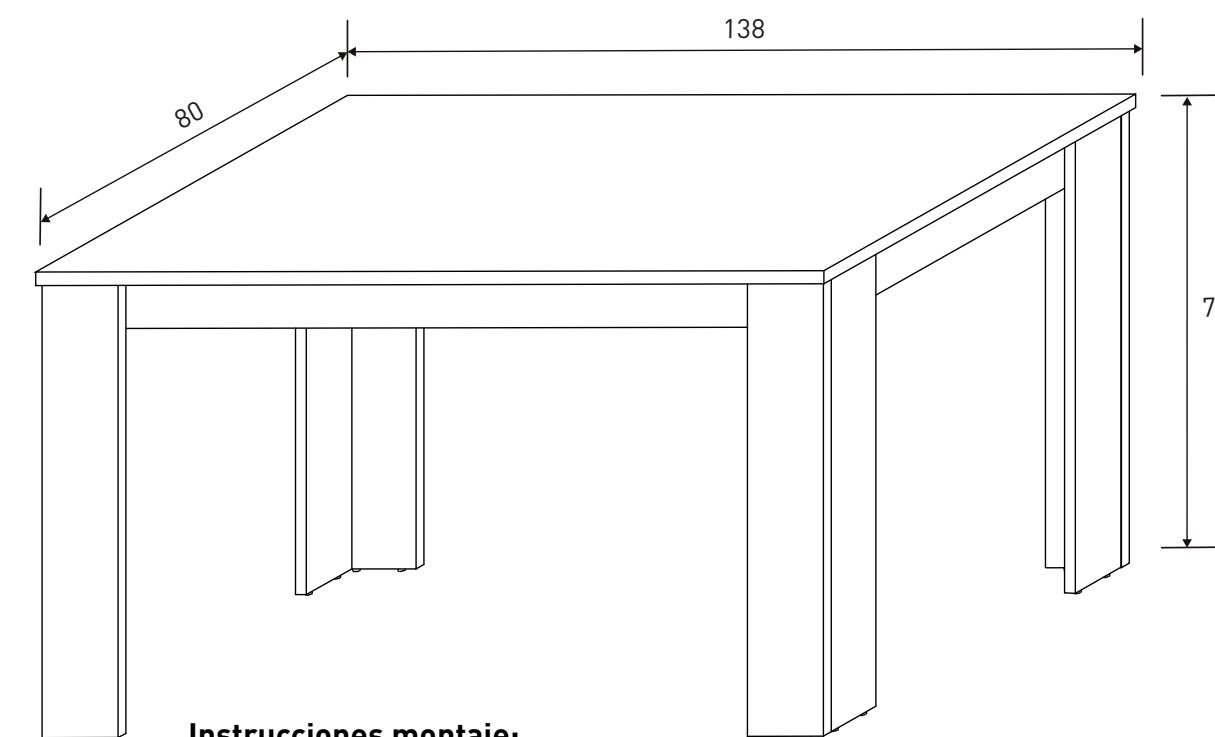

MESA COMEDOR FIJA BERTA
35,02 puntos

- Andersen pino
- Trufa - cañón blanco

Nº bultos: 1
Medidas: 5x158x83 cm.
M3: 0,0656
KG: 32

Instrucciones montaje: