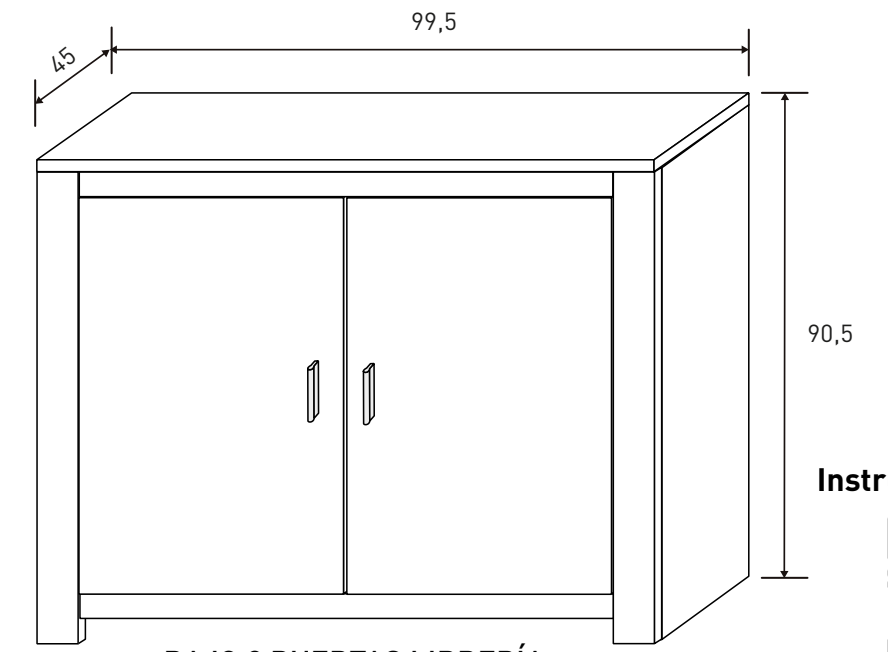

BAJO 2 PUERTAS LIBRERÍA
52,19 puntos

- Andersen pino - roble
- Trufa - cañón blanco

Nº bultos: 1
Medidas: 120x51,5x18,5 cm.
M3: 0,1143
KG: 39

Instrucciones montaje: