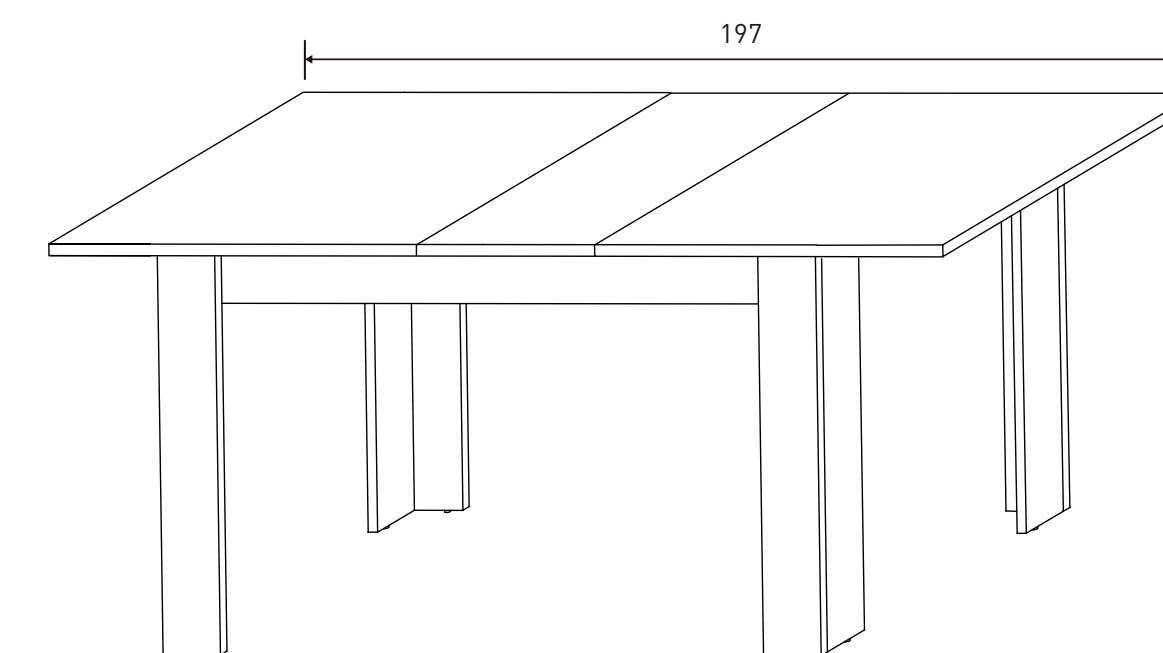

Nº bultos: 2
Medidas 1/2: 6,7x93,5x79 cm.
Medidas 2/2: 15,1x150x18,5 cm.
M3: 0,0914
KG: 50,50

Instrucciones montaje: