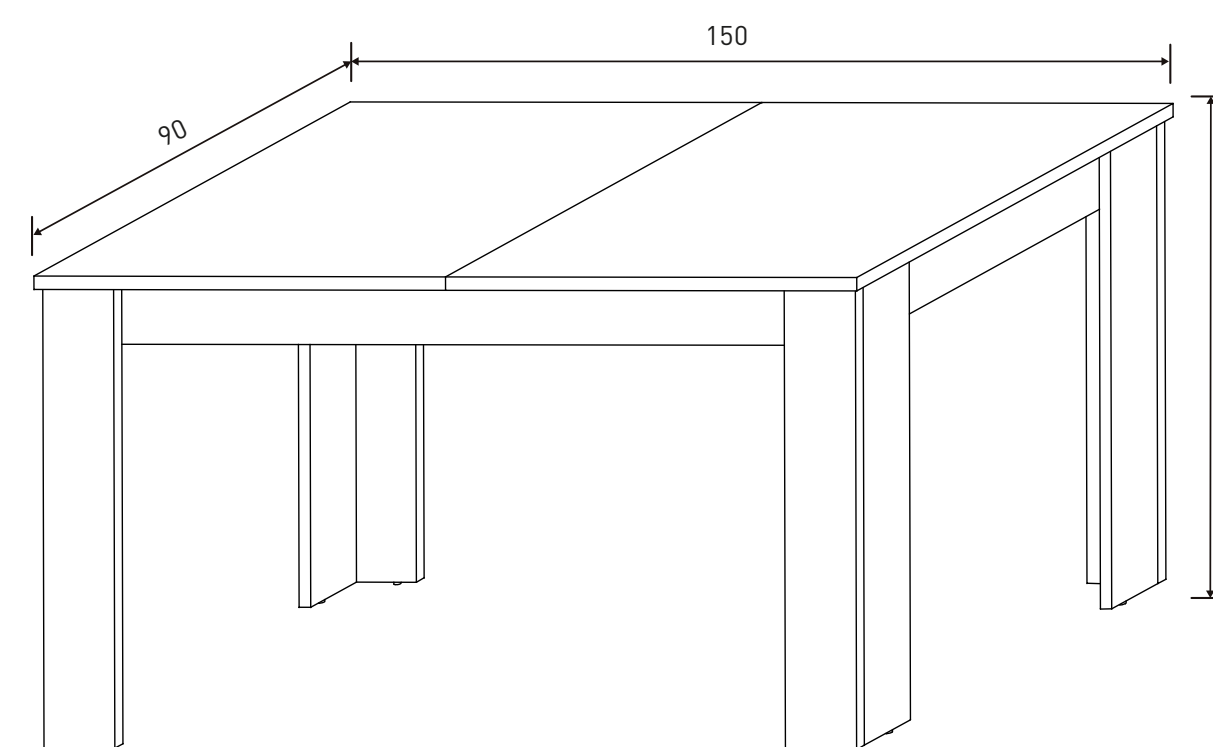

Nº bultos: 2  
Medidas 1/2: 116,5x52x12 cm.  
Medidas 2/2: 209,5x47x5,5 cm.  
M3: 0,1269  
KG: 57

Instrucciones montaje:

**VITRINA 2 PUERTAS CRISTAL  
2 PUERTAS MADERA**  
107,12 puntos

- Andersen pino - roble
- Trufa - cañón blanco

**Instrucciones montaje:**

Parte alta

Aparador 2P

**MESA COMEDOR FIJA BERTA**  
35,02 puntos

-  Andersen pino
-  Trufa - cañón blanco

Nº bultos: 1  
Medidas: 5x158x83 cm.  
M3: 0,0656  
KG: 32

**Instrucciones montaje:**