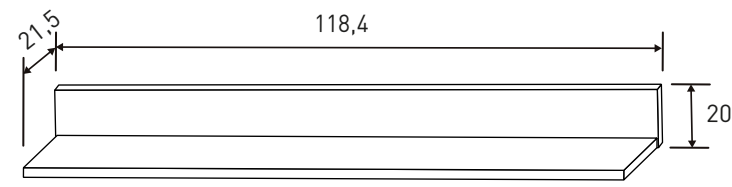

RONCALSALONES

Instrucciones montaje:

ESTANTE L
10,99 puntos

- Andersen pino - roble
- Trufa - cañón blanco

Nº bultos: 1
Medidas: 134x23,5x5,5 cm.
M3: 0,0173
KG: 8

Instrucciones montaje: