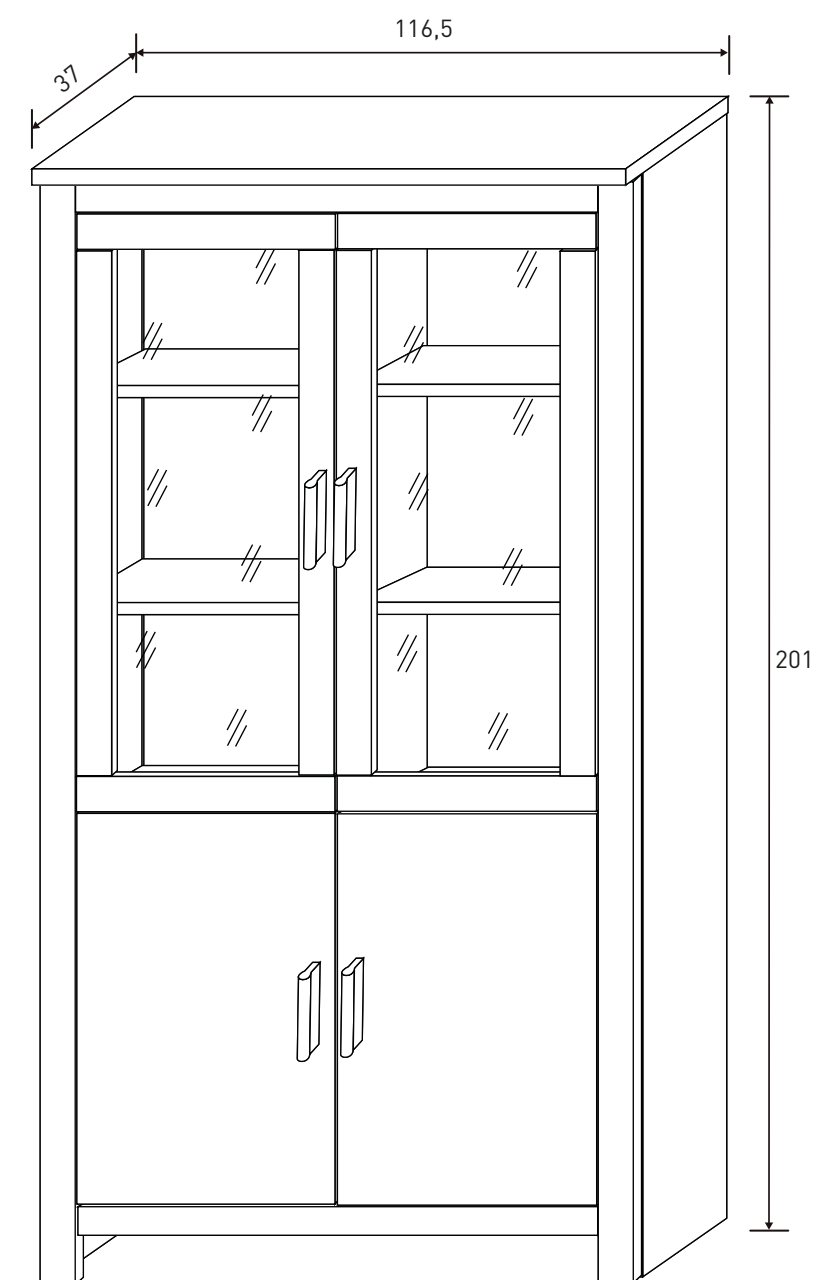

Nº bultos: 2  
Medidas 1/2: 123x55x16 cm.  
Medidas 2/2: 167x57,5x5,5 cm.  
M3: 0,1611  
KG: 62

Instrucciones montaje:

**VITRINA 1 PUERTA CRISTAL  
CON LUCES DE LED**  
82,40 puntos

- Andersen pino - roble
- Trufa - cañón blanco

Nº bultos: 2  
Medidas 1/2: 116,5x52x12 cm.  
Medidas 2/2: 209,5x47x5,5 cm.  
M3: 0,1269  
KG: 57

Instrucciones montaje:

**VITRINA 2 PUERTAS CRISTAL  
2 PUERTAS MADERA**  
107,12 puntos

- Andersen pino - roble
- Trufa - cañón blanco