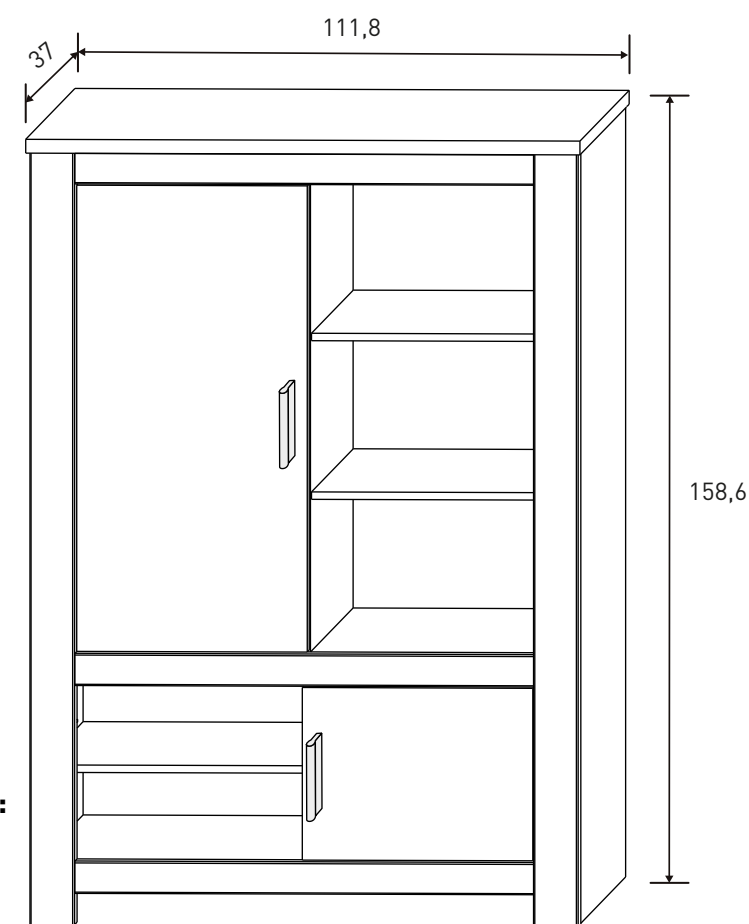

BODEGUERO 2 PUERTAS
72,79 puntos

- Andersen pino - roble
- Trufa - cañón blanco

Nº bultos: 2
Medidas 1/2: 123x55x16 cm.
Medidas 2/2: 167x57,5x5,5 cm.
M3: 0,1611
KG: 62

Instrucciones montaje: