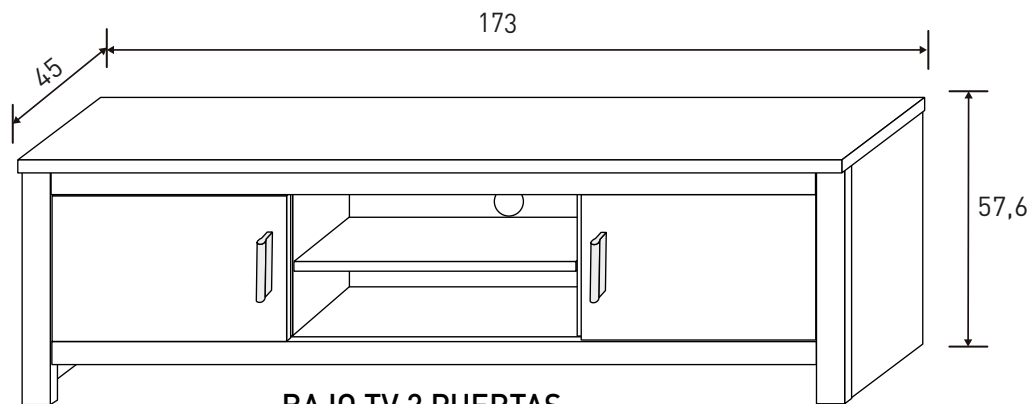

# RONCALSALONES

Instrucciones montaje:

**ESTANTE L**  
10,99 puntos

- Andersen pino - roble
- Trufa - cañón blanco

Nº bultos: 1  
Medidas: 134x23,5x5,5 cm.  
M3: 0,0173  
KG: 8

Instrucciones montaje:

**BAJO TV 2 PUERTAS**  
63,17 puntos