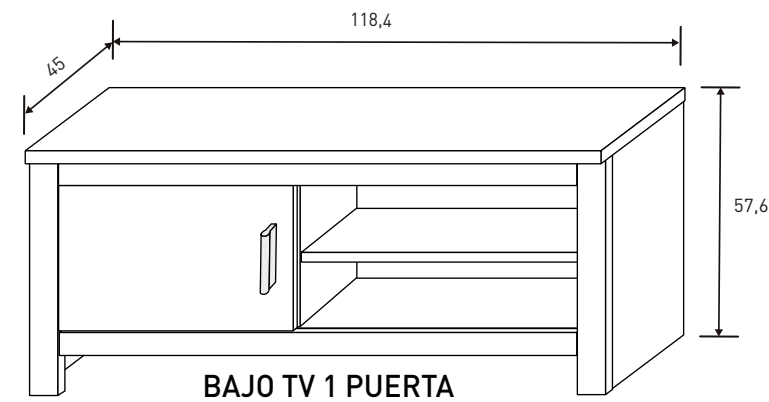

BAJO TV 1 PUERTA
39,83 puntos

- Andersen pino - roble
- Trufa - cañón blanco

Nº bultos: 1
Medidas: 129,5x50x11 cm.
M3: 0,0712
KG: 33

Instrucciones montaje: