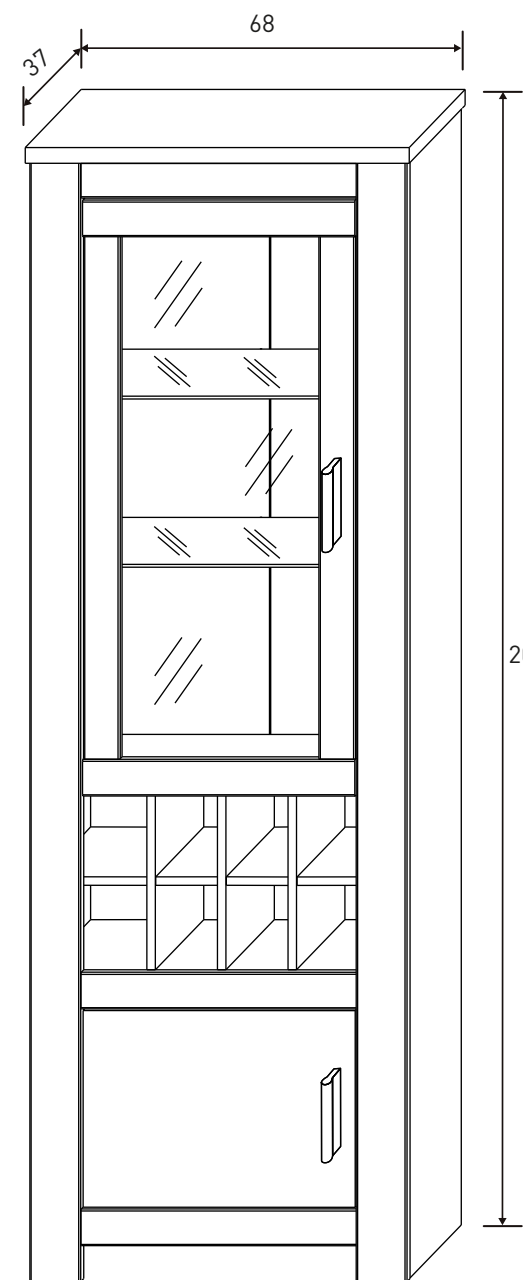

- Andersen pino - roble
- Trufa - cañón blanco

Nº bultos: 1  
Medidas: 167x40,5x14 cm.  
M3: 0,0947  
KG: 40

Instrucciones montaje:

**BODEGUERO 2 PUERTAS**  
72,79 puntos

- Andersen pino - roble
- Trufa - cañón blanco

Nº bultos: 2  
Medidas 1/2: 123x55x16 cm.  
Medidas 2/2: 167x57,5x5,5 cm.  
M3: 0,1611  
KG: 62

Instrucciones montaje:

**VITRINA 1 PUERTA CRISTAL  
CON LUCES DE LED**  
82,40 puntos

- Andersen pino - roble
- Trufa - cañón blanco

Nº bultos: 2  
Medidas 1/2: 116,5x52x12 cm.  
Medidas 2/2: 209,5x47x5,5 cm.  
M3: 0,1269  
KG: 57

Instrucciones montaje:

**VITRINA 2 PUERTAS CRISTAL  
2 PUERTAS MADERA**  
107,12 puntos

- Andersen pino - roble
- Trufa - cañón blanco