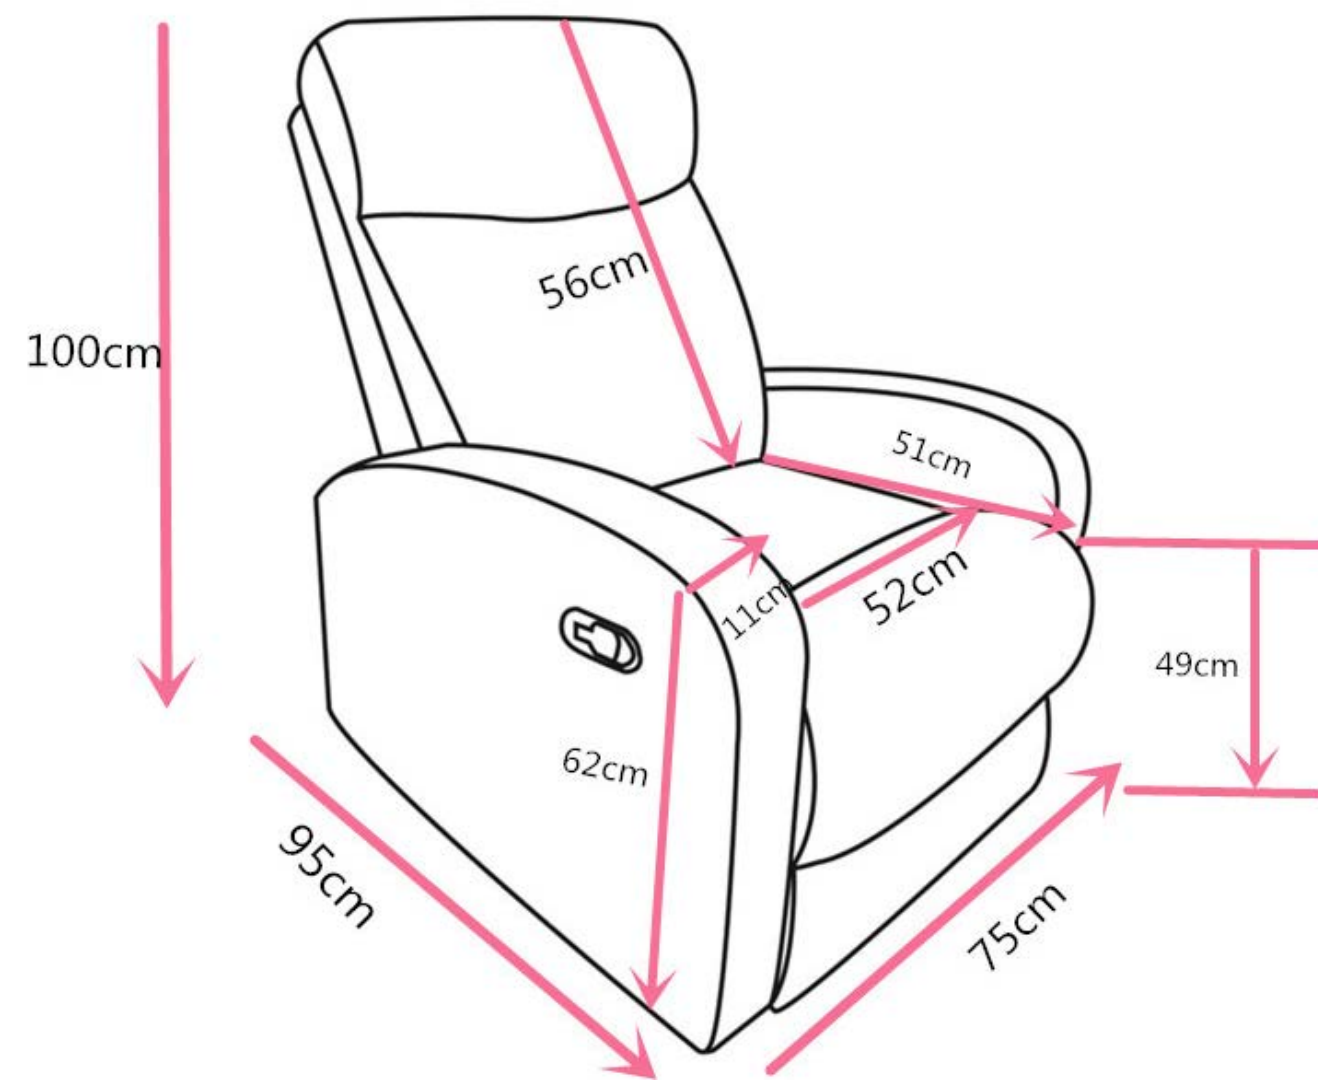

Butaca relax: **91,75 puntos**

CARACTERÍSTICAS

- Estructura de madera maciza de pino.
- Asientos espuma densidad 28 kg. suave con muelles ensacados.
- Mecanismo de apertura de palanca.
- Sofá 3 plazas con asientos laterales relax y asiento central fijo.

Sofá 2 plazas: **138,58 puntos**

CARACTERÍSTICAS

- Estructura de madera maciza de pino.
- Asientos espuma densidad 28 kg. suave con muelles ensacados.
- Mecanismo de apertura de palanca.
- Sofá 3 plazas con asientos laterales relax y asiento central fijo.

TAPIZADO EN STOCK

- Tela: Colores: beig y marengo.

Beig

Marengo

Tapizado foto color marengo.

MODELO SIBERIA

Descarga instrucciones de montaje aquí:

DATOS LOGÍSTICOS

ARTÍCULO	LARGO CM.	ANCHO CM.	ALTO CM.	M3	PESO KG.
butaca	74	66	66	0,371	29
sofá 2 plazas	76	128	66	0,642	59
sofá 3 plazas	76	180	66	0,903	76

SIBERIA

NUEVOS PUNTOS JULIO 2024

NUÉVACOLECCIÓN TAPICERÍA