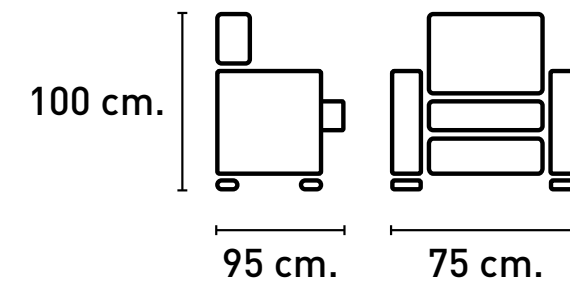

MODELO SIBERIA

Butaca relax: 91,75 puntos

CARACTERÍSTICAS

- Estructura de madera maciza de pino.
- Asientos espuma densidad 28 kg. suave con muelles ensacados.
- Mecanismo de apertura de palanca.

TAPIZADO EN STOCK

- Tela: Colores: beig y marengo.