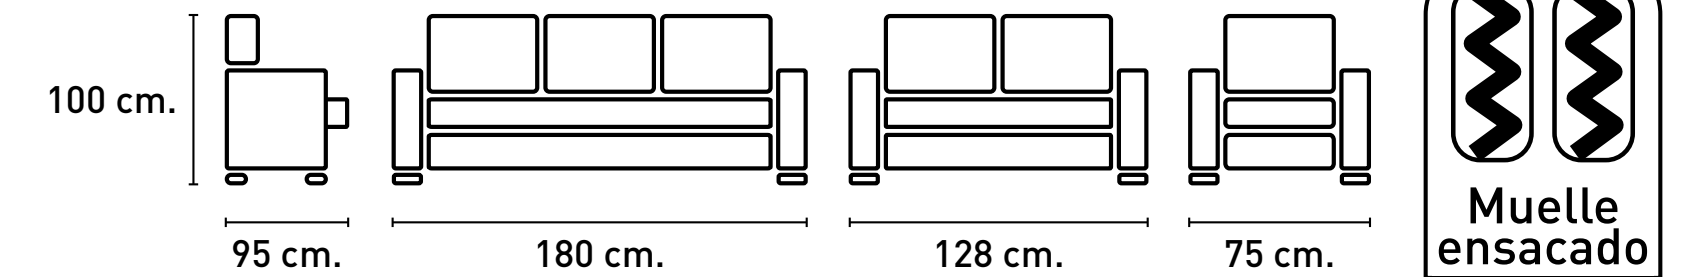

Marengo

Tapizado foto color beig.