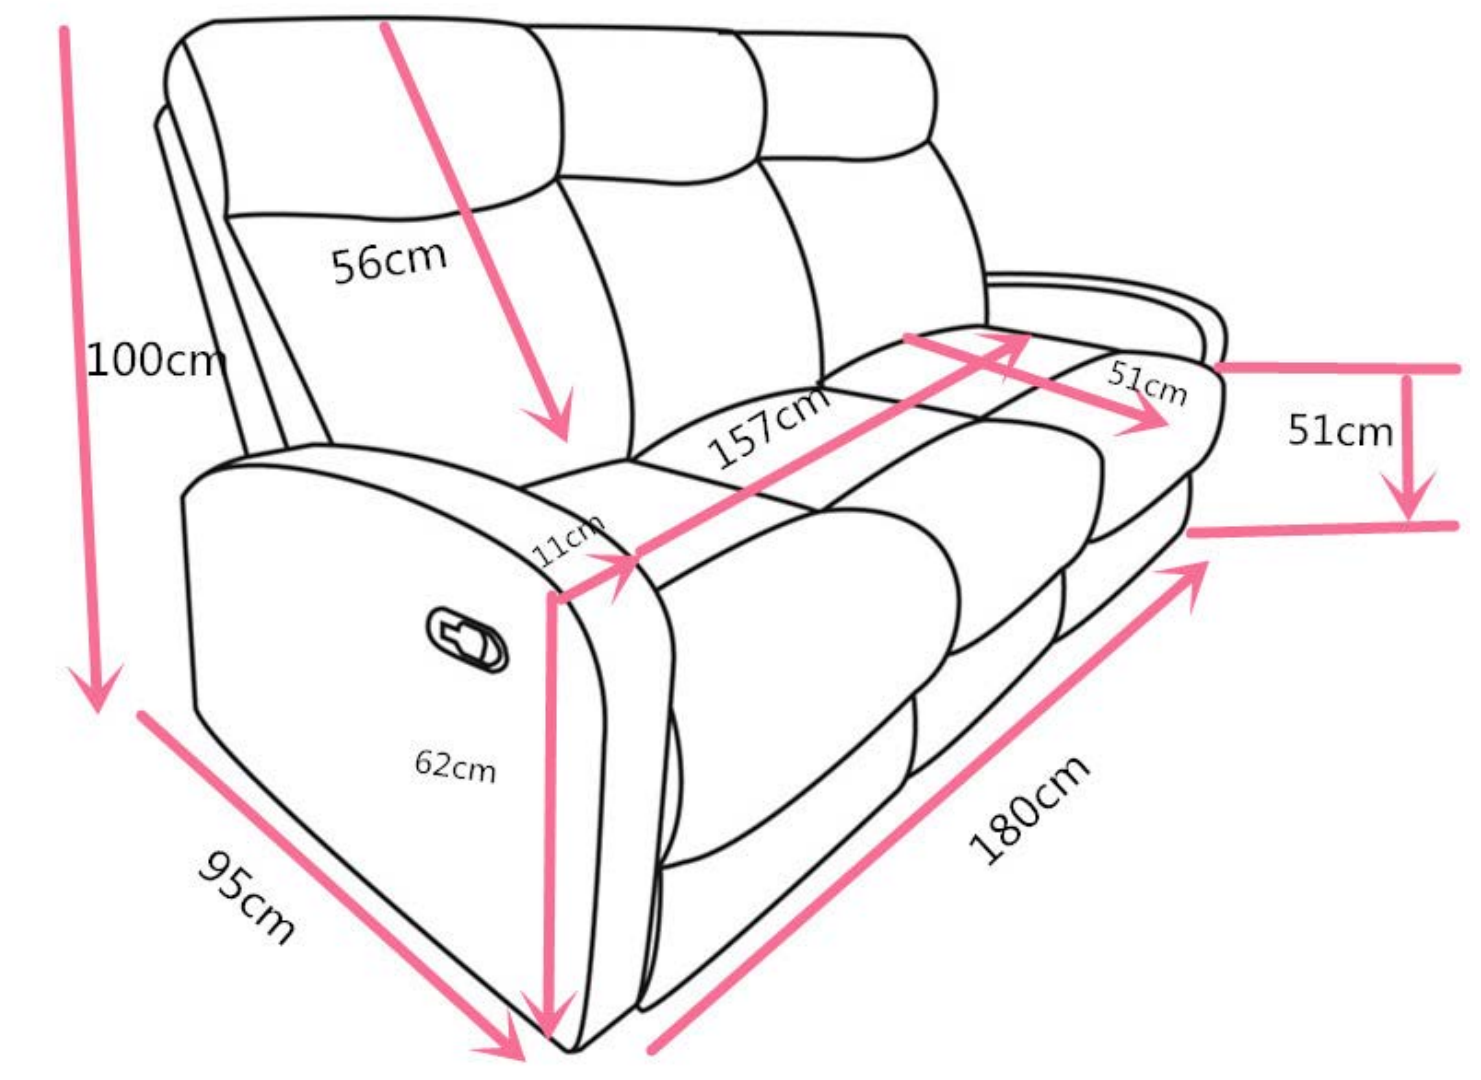

MODELO SIBERIA

Descarga instrucciones de montaje aquí:

DATOS LOGÍSTICOS

ARTÍCULO	LARGO CM.	ANCHO CM.	ALTO CM.	M3	PESO KG.
butaca	74	66	66	0,371	29
sofá 2 plazas	76	128	66	0,642	59
sofá 3 plazas	76	180	66	0,903	76