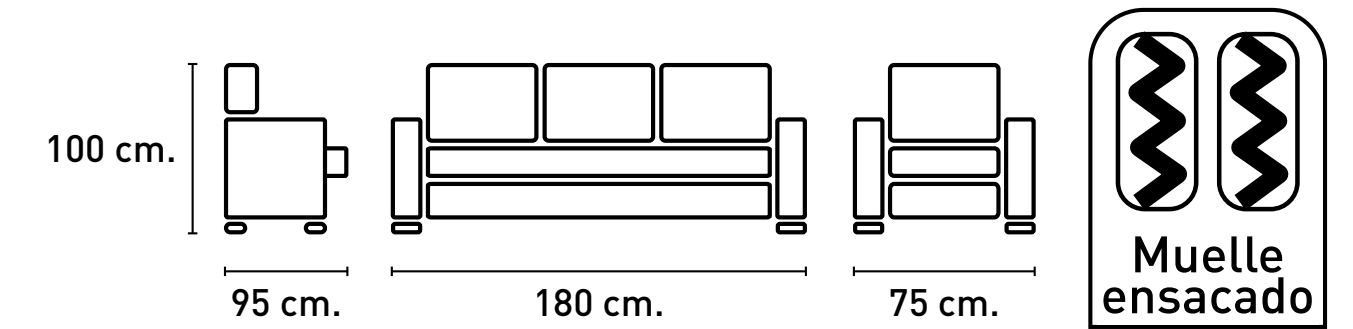

MODELO SIBERIA

Conjunto 3+1 plazas relax: **277,94 puntos**

Sofá 3 plazas: **186,19 puntos**

Butaca relax: **91,75 puntos**

CARACTERÍSTICAS

- Estructura de madera maciza de pino.
- Asientos espuma densidad 28 kg. suave con muelles ensacados.
- Mecanismo de apertura de palanca.
- Sofá 3 plazas con asientos laterales relax y asiento central fijo.

TAPIZADO EN STOCK

- Tela: Colores: beig y marengo.

Beig

Marengo

Tapizado foto color marengo.