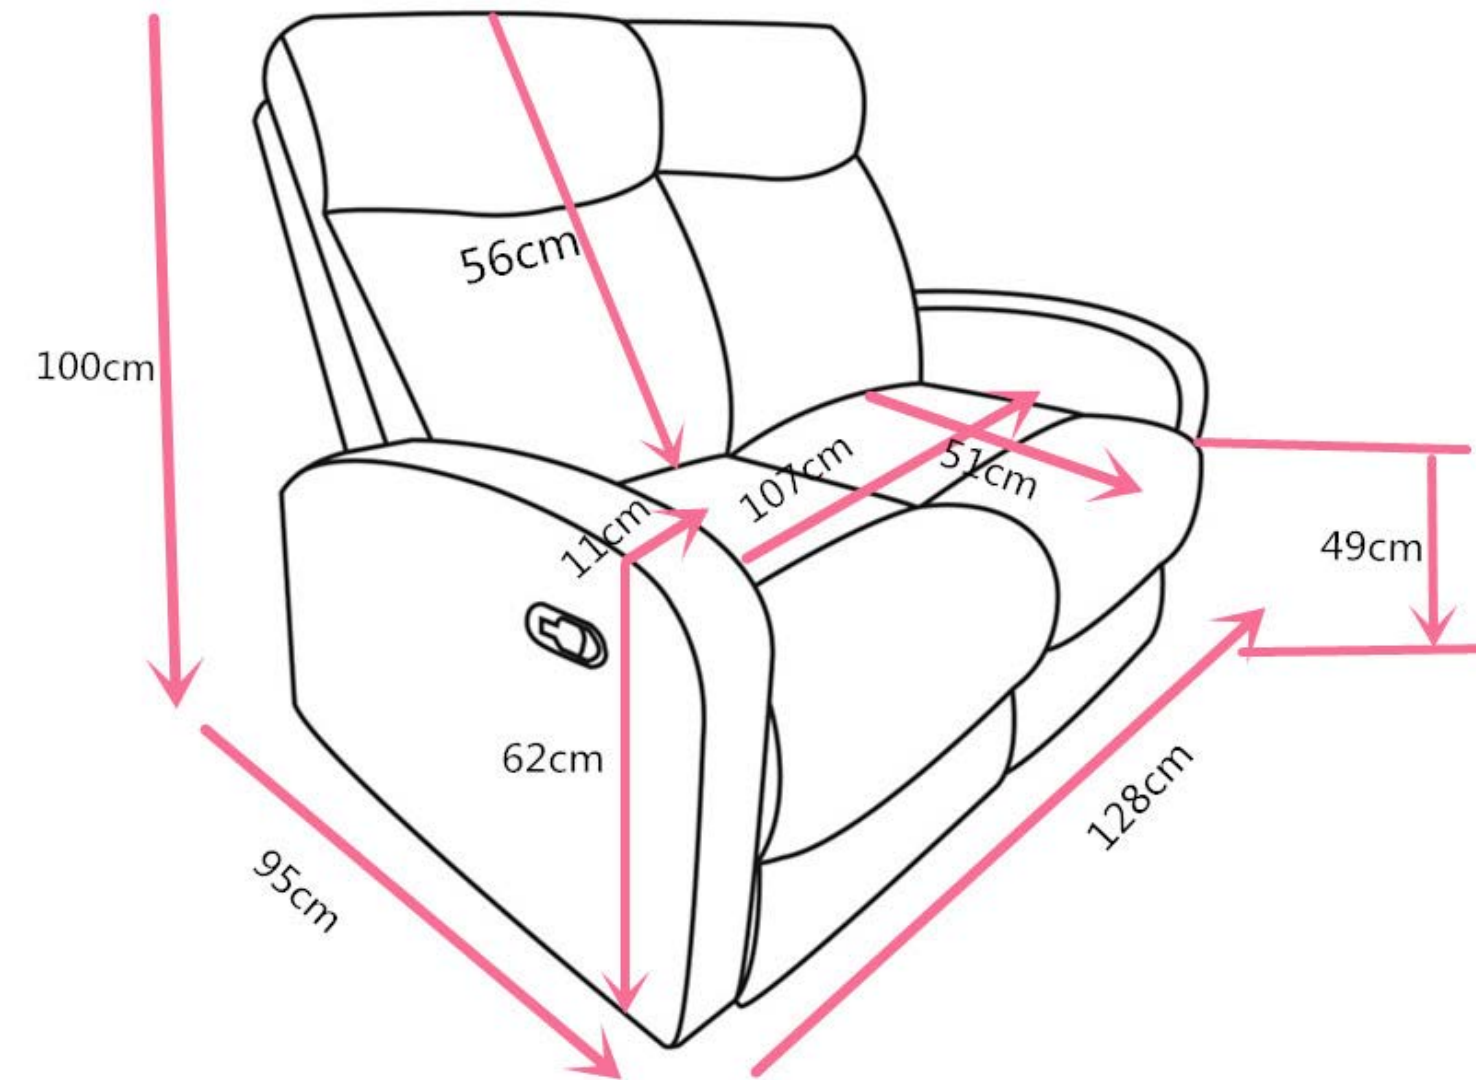

Butaca relax: **91,75 puntos**

CARACTERÍSTICAS

- Estructura de madera maciza de pino.
- Asientos espuma densidad 28 kg. suave con muelles ensacados.
- Mecanismo de apertura de palanca.
- Sofá 3 plazas con asientos laterales relax y asiento central fijo.

Sofá 2 plazas: **138,58 puntos**

CARACTERÍSTICAS

- Estructura de madera maciza de pino.
- Asientos espuma densidad 28 kg. suave con muelles ensacados.
- Mecanismo de apertura de palanca.
- Sofá 3 plazas con asientos laterales relax y asiento central fijo.

TAPIZADO EN STOCK

- Tela: Colores: beig y marengo.

Beig

Marengo

Tapizado foto color marengo.

MODELO SIBERIA

Descarga instrucciones de montaje aquí:

DATOS LOGÍSTICOS

ARTÍCULO	LARGO CM.	ANCHO CM.	ALTO CM.	M3	PESO KG.
butaca	74	66	66	0,371	29
sofá 2 plazas	76	128	66	0,642	59
sofá 3 plazas	76	180	66	0,903	76

SIBERIA

NUEVOS PUNTOS JULIO 2024

NUÉVACOLECCIÓN TAPICERÍA