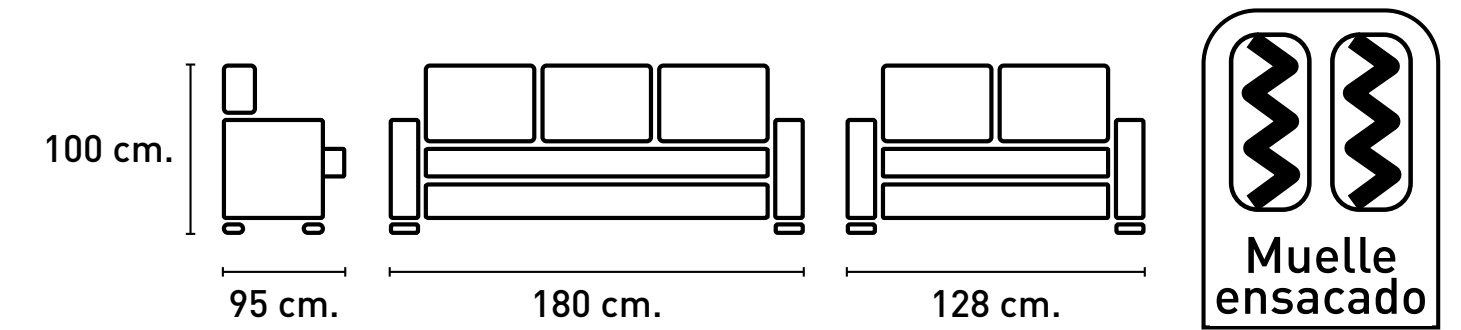

Marengo

Tapizado foto color marengo.