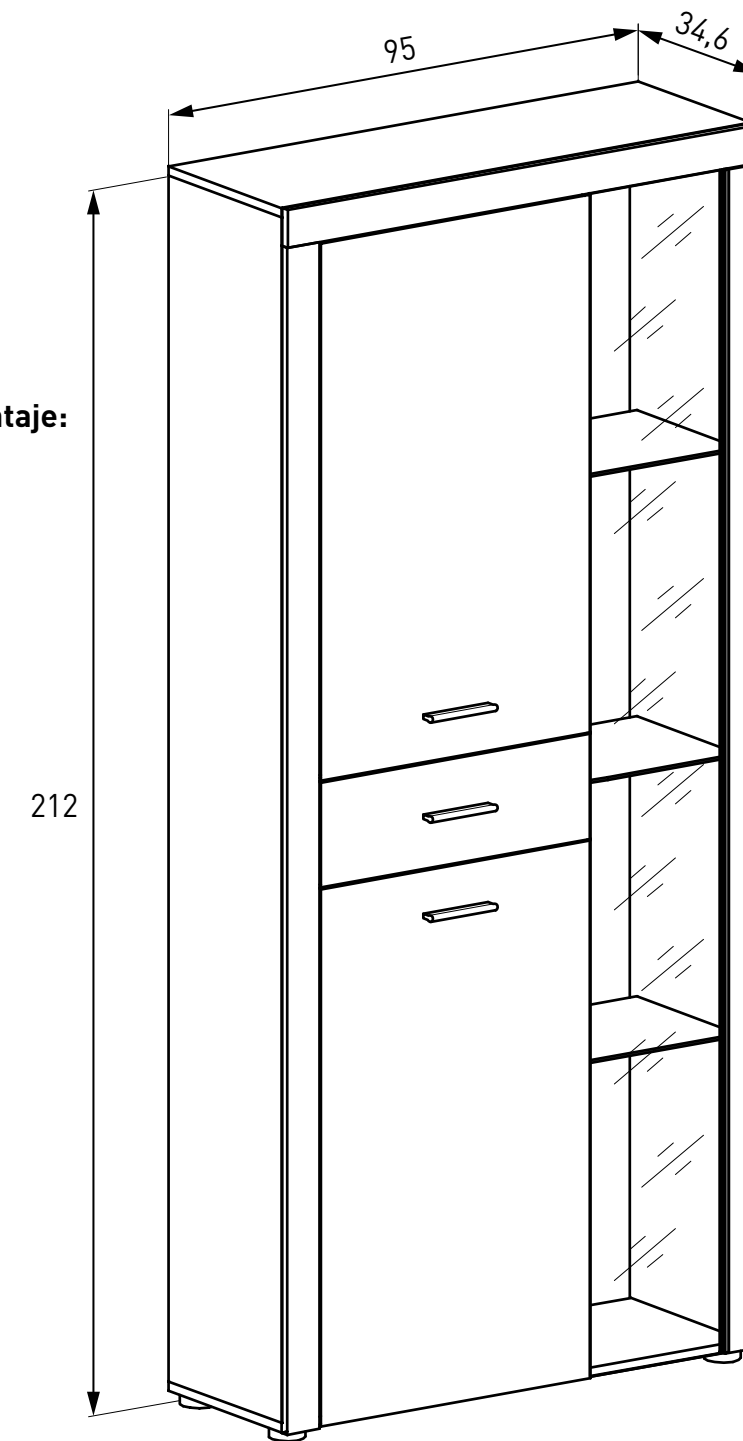

1

Vitrina alta luces led

212x95x34,6

Cañón

1

Mesa centro fija

40x110,2x60

Cañón

MESA CENTRO ELEVABLE LARA 21,85 puntos

DESCRIPCIÓN	MEDIDAS	COLOR	UNID.
 Mesa centro elevable LARA	45,2x100x50	Cañón	1

TEXAS SALONES

Nº bultos: 1
Medidas: 168x61x6,5 cm.
M3: 0,0666
KG: 26

MARCO ESPEJO
26,61 puntos

Instrucciones montaje:

Nº bultos: 1
Medidas: 168x61x6,5 cm.
M3: 0,0666
KG: 26

ESTANTE
11,51 puntos

Instrucciones montaje:

Nº bultos: 2
Medidas 1/2: 215x41x9 cm.
Medidas 2/2: 111x58,5x12 cm.
M3: 0,1573
KG: 70

VITRINA ALTA LUCES LED
87,10 puntos

Instrucciones montaje:

Nº bultos: 2
Medidas 1/2: 181,5x37x7,5 cm.
Medidas 2/2: 117x47x18 cm.
M3: 0,1493
KG: 66

VITRINA BAJA
76,39 puntos

Instrucciones montaje:

Nº bultos: 1
Medidas: 147x57x11 cm.
M3: 0,0922
KG: 32