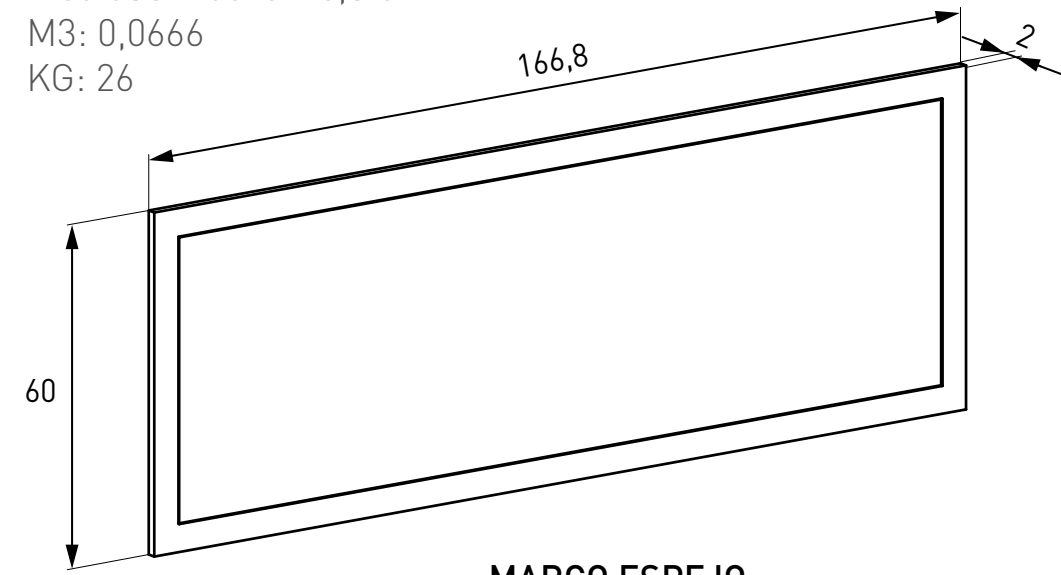

1

Vitrina alta luces led

212x95x34,6

Cañón

1

Mesa centro fija

40x110,2x60

Cañón

6

TEXAS SALONES

Ambiente 08

 MARCO+APARADOR 85,36 puntos

	DESCRIPCIÓN	MEDIDAS	COLOR	UNID.
	Marco espejo	60x166,8x2	Cañón	1
	Aparador	77x166,8x41	Cañón	1

MESA CENTRO FIJA

32,14 puntos

DESCRIPCIÓN	MEDIDAS	COLOR	UNID.
Mesa centro fija	40x110,2x60	Cañón	1

MESA CENTRO ELEVABLE LARA 21,85 puntos

DESCRIPCIÓN	MEDIDAS	COLOR	UNID.
 Mesa centro elevable LARA	45,2x100x50	Cañón	1

TEXAS SALONES

Nº bultos: 1
Medidas: 168x61x6,5 cm.
M3: 0,0666
KG: 26

MARCO ESPEJO
26,61 puntos

VITRINA ALTA LUCES LED
87,10 puntos

Instrucciones montaje:

Nº bultos: 2
Medidas 1/2: 181,5x37x7,5 cm.
Medidas 2/2: 117x47x18 cm.
M3: 0,1493
KG: 66

VITRINA BAJA
76,39 puntos

Instrucciones montaje:

Nº bultos: 1
Medidas: 147x57x11 cm.
M3: 0,0922
KG: 32