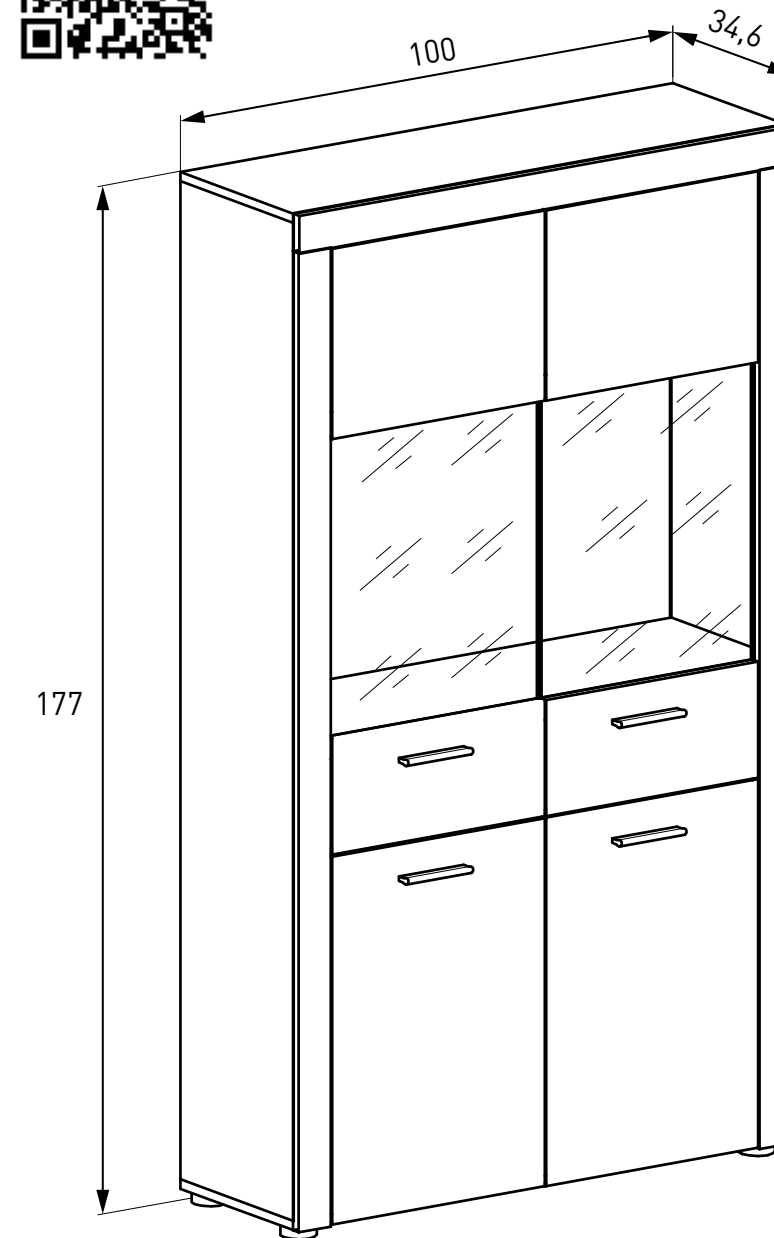

1

Vitrina alta luces led

212x95x34,6

Cañón

1

Mesa centro fija

40x110,2x60

Cañón

MESA CENTRO ELEVABLE LARA 21,85 puntos

DESCRIPCIÓN	MEDIDAS	COLOR	UNID.
 Mesa centro elevable LARA	45,2x100x50	Cañón	1

TEXAS SALONES

Nº bultos: 1
Medidas: 168x61x6,5 cm.
M3: 0,0666
KG: 26

MARCO ESPEJO
26,61 puntos

Instrucciones montaje:

Nº bultos: 1
Medidas: 168x61x6,5 cm.
M3: 0,0666
KG: 26

ESTANTE
11,51 puntos

Instrucciones montaje:

Nº bultos: 2
Medidas 1/2: 215x41x9 cm.
Medidas 2/2: 111x58,5x12 cm.
M3: 0,1573
KG: 70

VITRINA ALTA LUCES LED
87,10 puntos

Instrucciones montaje:

Nº bultos: 2
Medidas 1/2: 181,5x37x7,5 cm.
Medidas 2/2: 117x47x18 cm.
M3: 0,1493
KG: 66

VITRINA BAJA
76,39 puntos

Instrucciones montaje:

Nº bultos: 1
Medidas: 147x57x11 cm.
M3: 0,0922
KG: 32