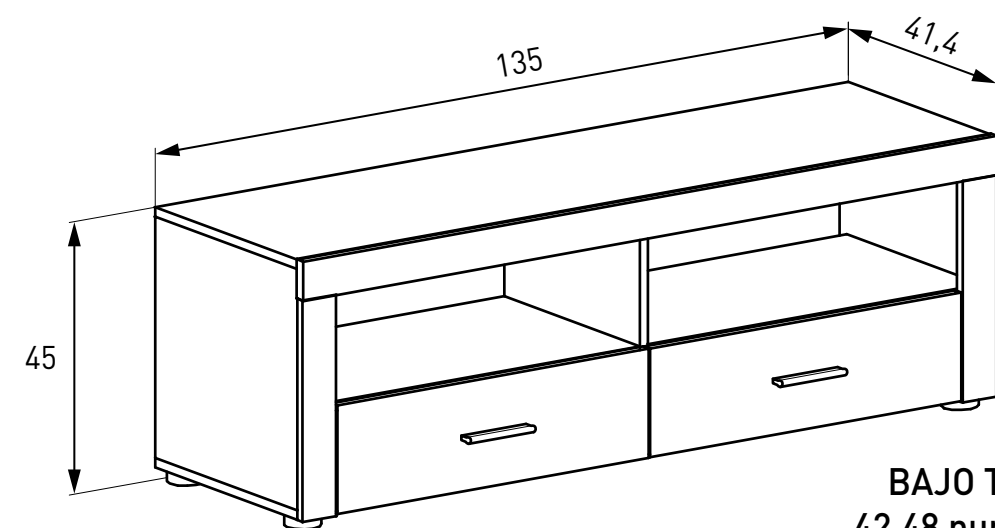

VITRINA ALTA LUCES LED
87,10 puntos

Instrucciones montaje:

Nº bultos: 2
Medidas 1/2: 181,5x37x7,5 cm.
Medidas 2/2: 117x47x18 cm.
M3: 0,1493
KG: 66

VITRINA BAJA
76,39 puntos

Instrucciones montaje:

Nº bultos: 1
Medidas: 147x57x11 cm.
M3: 0,0922
KG: 32

BODEGUERO
40,39 puntos

APARADOR
58,75 puntos

Instrucciones montaje:

Nº bultos: 2
Medidas 1/2: 175x43,5x7,5 cm.
Medidas 2/2: 87x55x12,5 cm.
M3: 0,1169
KG: 47

BAJO TV
42,48 puntos

Instrucciones montaje:

Nº bultos: 1
Medidas: 152x43,5x11 cm.
M3: 0,0727
KG: 32

MESA CENTRO FIJA
32,14 puntos

Instrucciones montaje:

Nº bultos: 1
Medidas: 126x61x6 cm.
M3: 0,0461
KG: 20

Instrucciones montaje:

MESA CENTRO ELEVABLE LARA
21,85 puntos

Nº bultos: 2
Medidas 1/2: 107,5x53,5x7 cm.
Medidas 2/2: 12,5x39x18 cm.
M3: 0,049
KG: 27,57