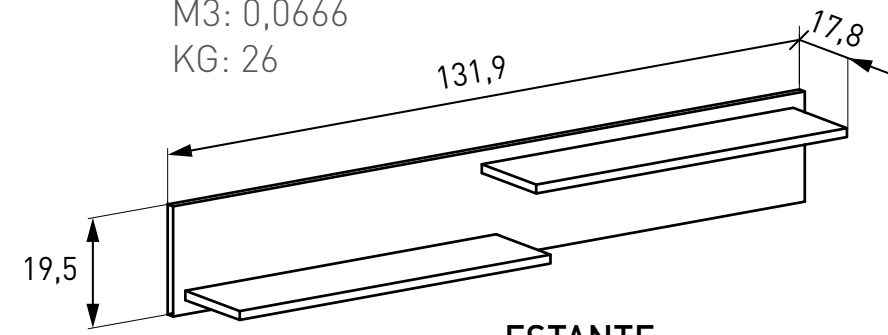

6

TEXAS SALONES

Ambiente 08

 MARCO+APARADOR 85,36 puntos

	DESCRIPCIÓN	MEDIDAS	COLOR	UNID.
	Marco espejo	60x166,8x2	Cañón	1
	Aparador	77x166,8x41	Cañón	1

MESA CENTRO FIJA

32,14 puntos

DESCRIPCIÓN	MEDIDAS	COLOR	UNID.
Mesa centro fija	40x110,2x60	Cañón	1

MESA CENTRO ELEVABLE LARA 21,85 puntos

DESCRIPCIÓN	MEDIDAS	COLOR	UNID.
 Mesa centro elevable LARA	45,2x100x50	Cañón	1

TEXAS SALONES

Nº bultos: 1
Medidas: 168x61x6,5 cm.
M3: 0,0666
KG: 26

MARCO ESPEJO
26,61 puntos

Instrucciones montaje:

Nº bultos: 1
Medidas: 168x61x6,5 cm.
M3: 0,0666
KG: 26

ESTANTE
11,51 puntos

Instrucciones montaje:

Nº bultos: 2
Medidas 1/2: 215x41x9 cm.
Medidas 2/2: 111x58,5x12 cm.
M3: 0,1573
KG: 70