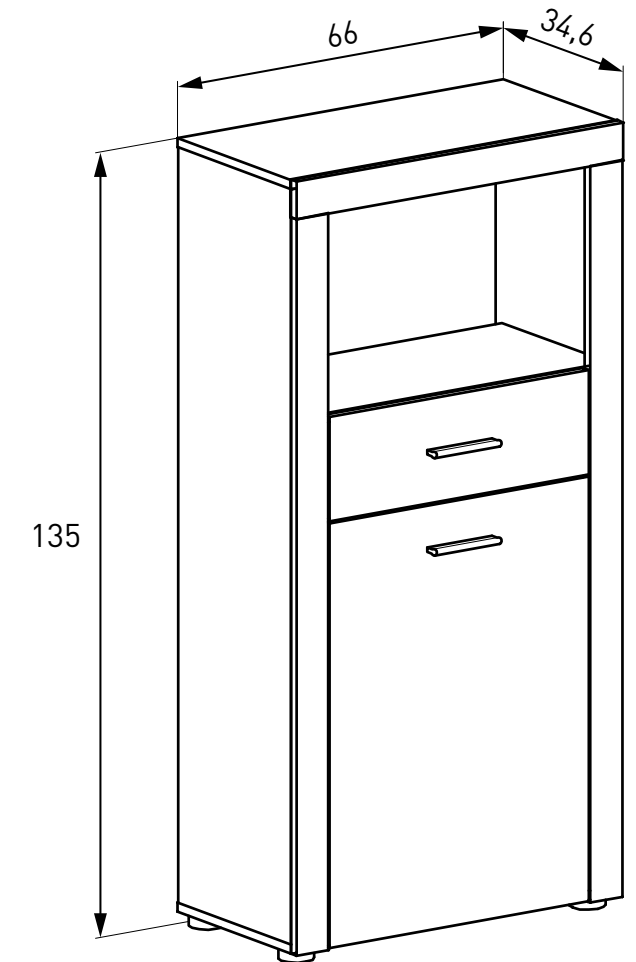

Instrucciones montaje:

Nº bultos: 1
Medidas: 168x61x6,5 cm.
M3: 0,0666
KG: 26

ESTANTE
11,51 puntos

Instrucciones montaje:

Nº bultos: 2
Medidas 1/2: 215x41x9 cm.
Medidas 2/2: 111x58,5x12 cm.
M3: 0,1573
KG: 70

VITRINA ALTA LUCES LED
87,10 puntos

Instrucciones montaje:

Nº bultos: 2
Medidas 1/2: 181,5x37x7,5 cm.
Medidas 2/2: 117x47x18 cm.
M3: 0,1493
KG: 66

VITRINA BAJA
76,39 puntos

Instrucciones montaje:

Nº bultos: 1
Medidas: 147x57x11 cm.
M3: 0,0922
KG: 32

BODEGUERO
40,39 puntos

APARADOR
58,75 puntos

Instrucciones montaje:

Nº bultos: 2
Medidas 1/2: 175x43,5x7,5 cm.
Medidas 2/2: 87x55x12,5 cm.
M3: 0,1169
KG: 47

BAJO TV
42,48 puntos

Instrucciones montaje:

Nº bultos: 1
Medidas: 152x43,5x11 cm.
M3: 0,0727
KG: 32

MESA CENTRO FIJA
32,14 puntos

Instrucciones montaje:

Nº bultos: 1
Medidas: 126x61x6 cm.
M3: 0,0461
KG: 20

Instrucciones montaje:

MESA CENTRO ELEVABLE LARA
21,85 puntos

Nº bultos: 2
Medidas 1/2: 107,5x53,5x7 cm.
Medidas 2/2: 12,5x39x18 cm.
M3: 0,049
KG: 27,57