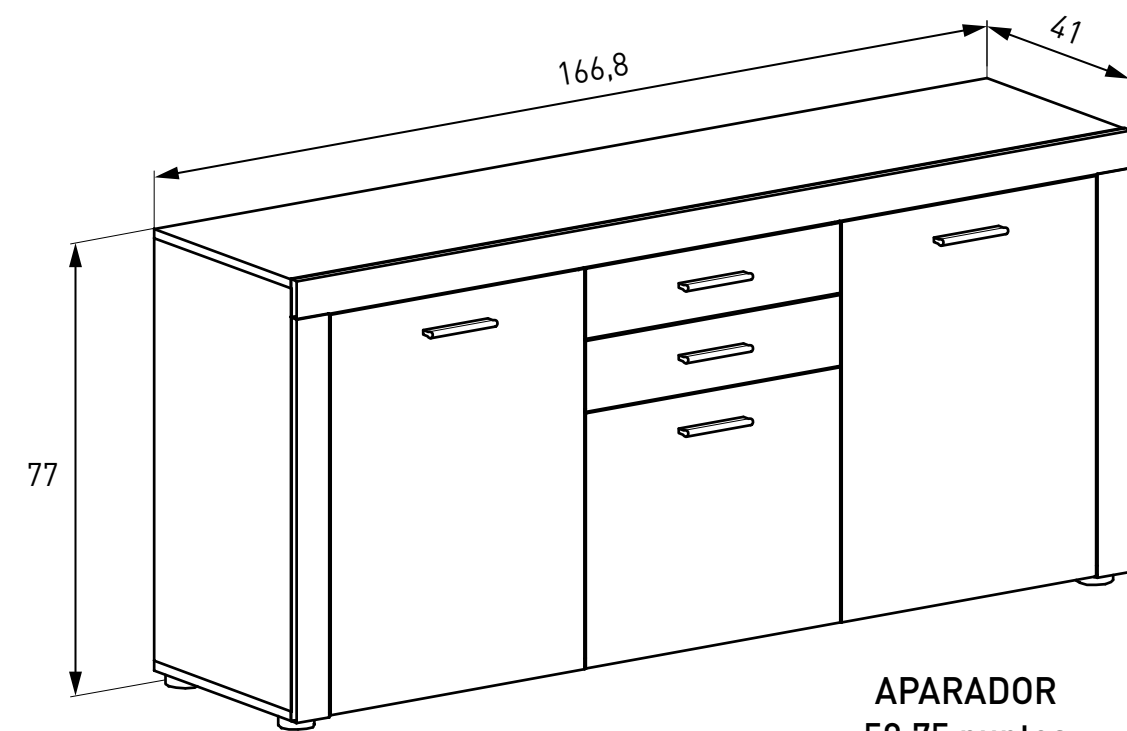

VITRINA ALTA LUCES LED
87,10 puntos

Instrucciones montaje:

Nº bultos: 2
Medidas 1/2: 181,5x37x7,5 cm.
Medidas 2/2: 117x47x18 cm.
M3: 0,1493
KG: 66

VITRINA BAJA
76,39 puntos

Instrucciones montaje:

Nº bultos: 1
Medidas: 147x57x11 cm.
M3: 0,0922
KG: 32

BODEGUERO
40,39 puntos

APARADOR
58,75 puntos

Instrucciones montaje:

Nº bultos: 2
Medidas 1/2: 175x43,5x7,5 cm.
Medidas 2/2: 87x55x12,5 cm.
M3: 0,1169
KG: 47

BAJO TV
42,48 puntos

Instrucciones montaje:

Nº bultos: 1
Medidas: 152x43,5x11 cm.
M3: 0,0727
KG: 32