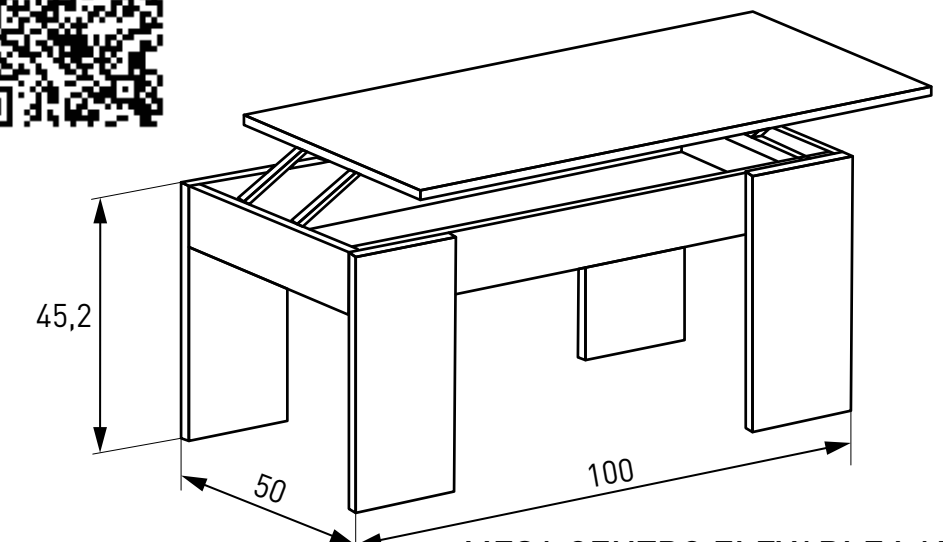

VITRINA ALTA LUCES LED
87,10 puntos

Instrucciones montaje:

Nº bultos: 2
Medidas 1/2: 181,5x37x7,5 cm.
Medidas 2/2: 117x47x18 cm.
M3: 0,1493
KG: 66

VITRINA BAJA
76,39 puntos

Instrucciones montaje:

Nº bultos: 1
Medidas: 147x57x11 cm.
M3: 0,0922
KG: 32

MESA CENTRO FIJA
32,14 puntos

Instrucciones montaje:

Nº bultos: 1
Medidas: 126x61x6 cm.
M3: 0,0461
KG: 20

Instrucciones montaje:

MESA CENTRO ELEVABLE LARA
21,85 puntos

Nº bultos: 2
Medidas 1/2: 107,5x53,5x7 cm.
Medidas 2/2: 12,5x39x18 cm.
M3: 0,049
KG: 27,57