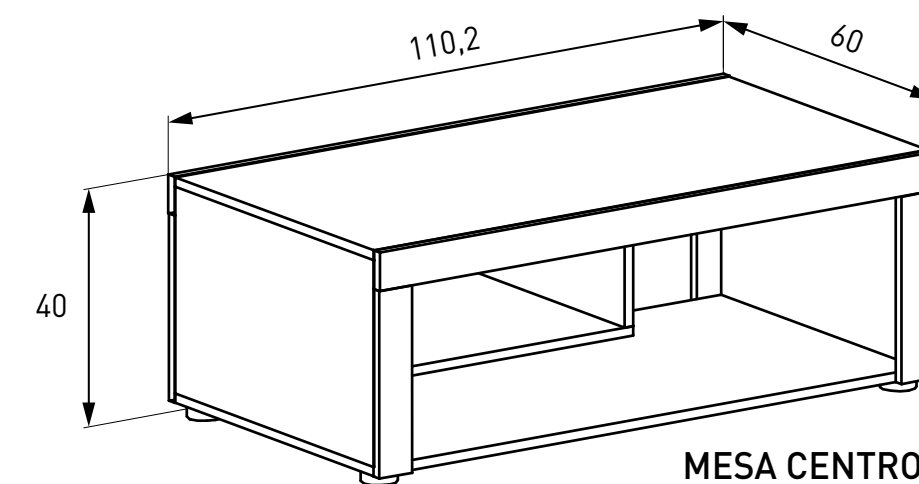

VITRINA ALTA LUCES LED
87,10 puntos

Instrucciones montaje:

Nº bultos: 2
Medidas 1/2: 181,5x37x7,5 cm.
Medidas 2/2: 117x47x18 cm.
M3: 0,1493
KG: 66

VITRINA BAJA
76,39 puntos

Instrucciones montaje:

Nº bultos: 1
Medidas: 147x57x11 cm.
M3: 0,0922
KG: 32

BODEGUERO
40,39 puntos

APARADOR
58,75 puntos

Instrucciones montaje:

Nº bultos: 2
Medidas 1/2: 175x43,5x7,5 cm.
Medidas 2/2: 87x55x12,5 cm.
M3: 0,1169
KG: 47

BAJO TV
42,48 puntos

Instrucciones montaje:

Nº bultos: 1
Medidas: 152x43,5x11 cm.
M3: 0,0727
KG: 32

MESA CENTRO FIJA
32,14 puntos

Instrucciones montaje:

Nº bultos: 1
Medidas: 126x61x6 cm.
M3: 0,0461
KG: 20

Instrucciones montaje:

MESA CENTRO ELEVABLE LARA
21,85 puntos

Nº bultos: 2
Medidas 1/2: 107,5x53,5x7 cm.
Medidas 2/2: 12,5x39x18 cm.
M3: 0,049
KG: 27,57