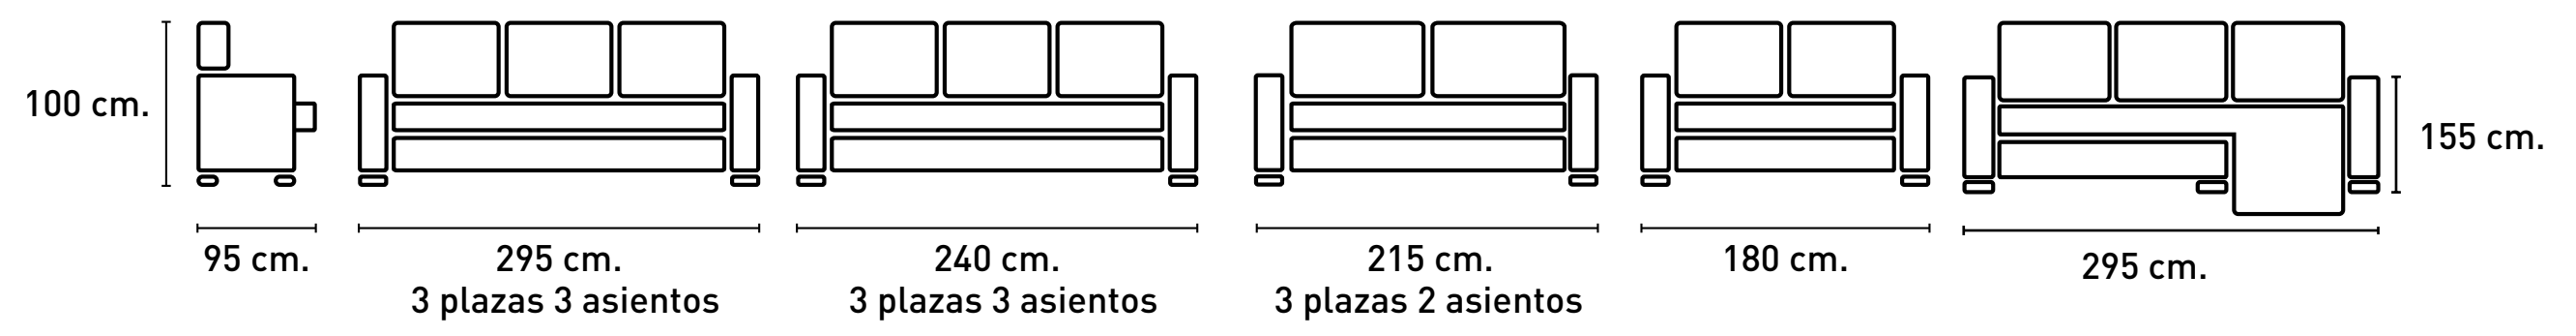

TAPIZADO EN STOCK (sólo SHAISELONGUE):

- EDI*: marengo.

TAPIZADO	3P 3 ASIENTOS 295 CM.	3P 3 ASIENTOS 240 CM.	3 PLAZAS	2 PLAZAS	SHAISELONGUE
CAIRO	481,39	458,88	315,23	261,39	502,75
MAGNOL*	485,01	462,13	317,73	263,64	506,75
EDI*	486,83	463,75	318,98	264,76	508,75

VALOR DEL PUNTO OFERTA

Cemento

TELA MAGNOL*

Piedra

Plomo

Camel

3P-3ASI. 295CM. IZDA.

2PLAZAS DCHA.

3PLAZAS

TELA EDI*

Marengo

3P-3ASI. 295CM. IZDA.

2PLAZAS DCHA.

3PLAZAS

ENTREGA INMEDIATA SHAISELONGUE

Plata

3P-3ASI. 295CM. IZDA.

2PLAZAS DCHA.

3PLAZAS

TELA CAIRO

Antracita

Beig oscuro

Grafito

Perla

*Microfibra algodónada.