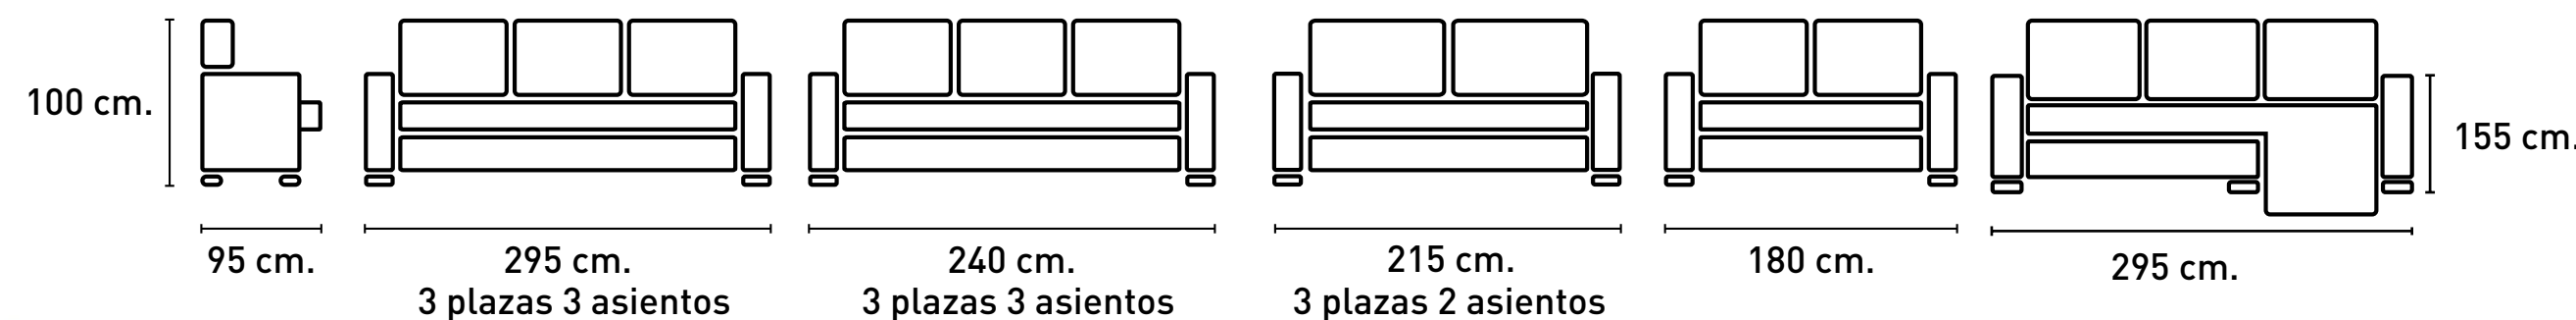

# TOYOTA

TAPIZADO	3P 3 ASIENTOS 295 CM.	3P 3 ASIENTOS 240 CM.	3 PLAZAS	2 PLAZAS	SHAISELONGUE
CAIRO	481,39	458,88	315,23	261,39	502,75
MAGNOL*	485,01	462,13	317,73	263,64	506,75
EDI*	486,83	463,75	318,98	264,76	508,75

## CARACTERÍSTICAS

- Armazón: Madera de pino con costado de DM y aglomerado de 1ª calidad, reforzado con escuadras, revestido con espuma de poliuretano.
- Mecanismo: Hierro extensible con muelle zigzag deslizante al suelo por puntos.
- Asiento: Núcleo espuma prensada 70 kg con muelle ensacado+ capa 4 cm 28 kg suave+ capa 4 cm 25 kg súper suave biselada + fibra hueca siliconada.
- Respaldo: Fibra hueca siliconada al 50% y 50% goma picada de 1ª calidad.
- Patas: Delanteras cromadas.
- Respaldos, asientos y cojines de brazo desenfundables.
- Asiento extraíbles y respaldos reclinables.
- Shaiselongue con arcón abatible y 2 taburetes tapizados en el brazo.