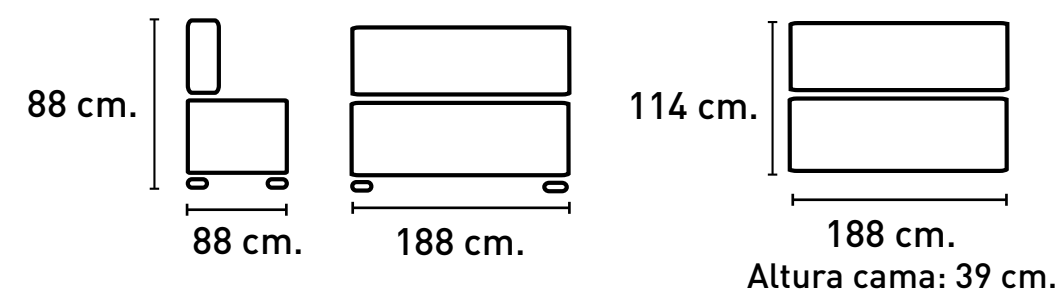

MODELO

UNAI

Sofá cama clic-clac: 66,65 puntos

CARACTERÍSTICAS

- Armazón de madera.
- Relleno de espuma.
- Sistema de apertura clic-clac.
- Patas de madera.

TAPIZADO EN STOCK

- Tela. Colores: azul oscuro y gris.

Azul oscuro

Gris

DATOS LOGÍSTICOS

LARGO CM.	ANCHO CM.	ALTO CM.	M3	PESO KG.
115	193	19	0,422	32,50

Descarga instrucciones de montaje aquí:

Nuevos puntos 15 julio 24

Color tapizado foto azul oscuro.

Color tapizado foto gris.