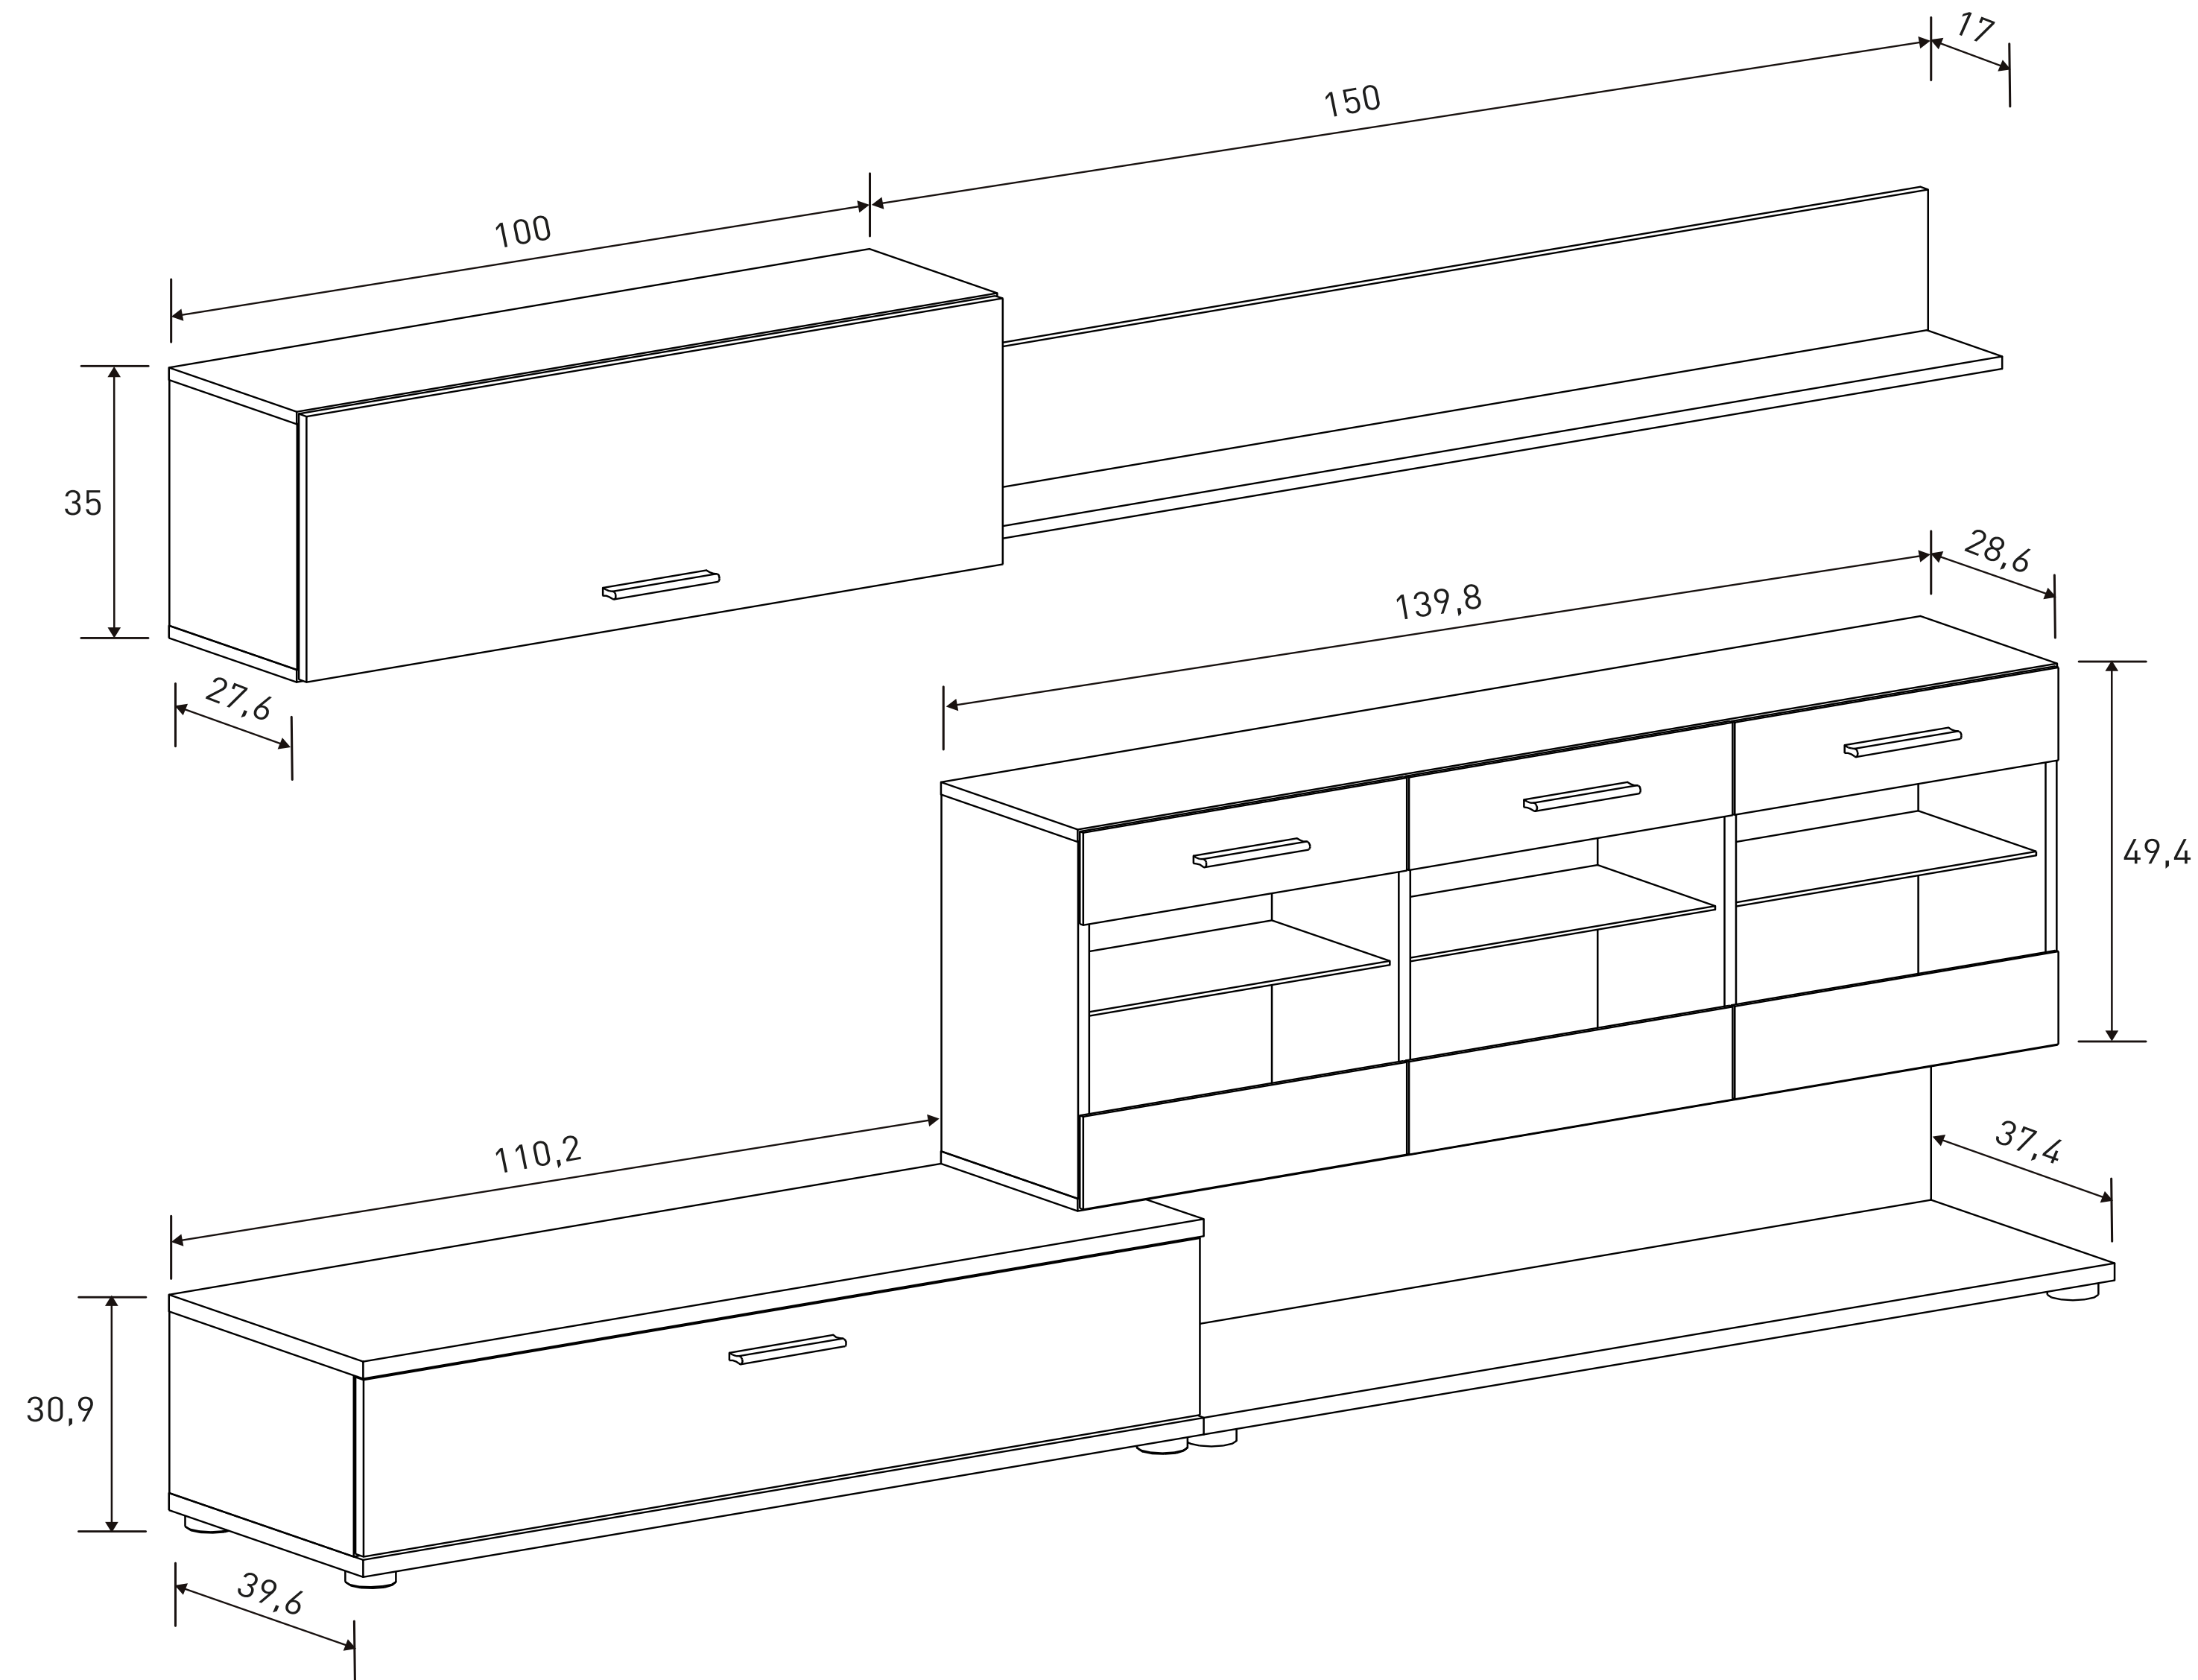

Andersen pino-gris

96,87

ZAFIRO 02

DESCRIPCIÓN

COLOR

PUNTOS

Composición única leds 250 cm.

Blanco-grafito

96,87

ZAFIRO 03

DESCRIPCIÓN

COLOR

PUNTOS

Composición única leds 250 cm.

Blanco

96,87

ZAFIRO COMPOSICIÓN

ZAFIRO - 96,87puntos

Andersen pino-gris

Blanco-grafito

Blanco

Nº bultos: 4

Medidas 1/4: 138x44x12 cm.

Medidas 2/4: 164x32x13 cm.

Medidas 3/4: 56,5x51,5x7 cm.

Medidas 4/4: 114x38,5x8 cm.

M3: 0,1852

KG: 83

Instrucciones montaje:

ZAFIRO

NUEVA COLECCIÓN SALONES

NUEVOS PUNTOS MAYO 2023